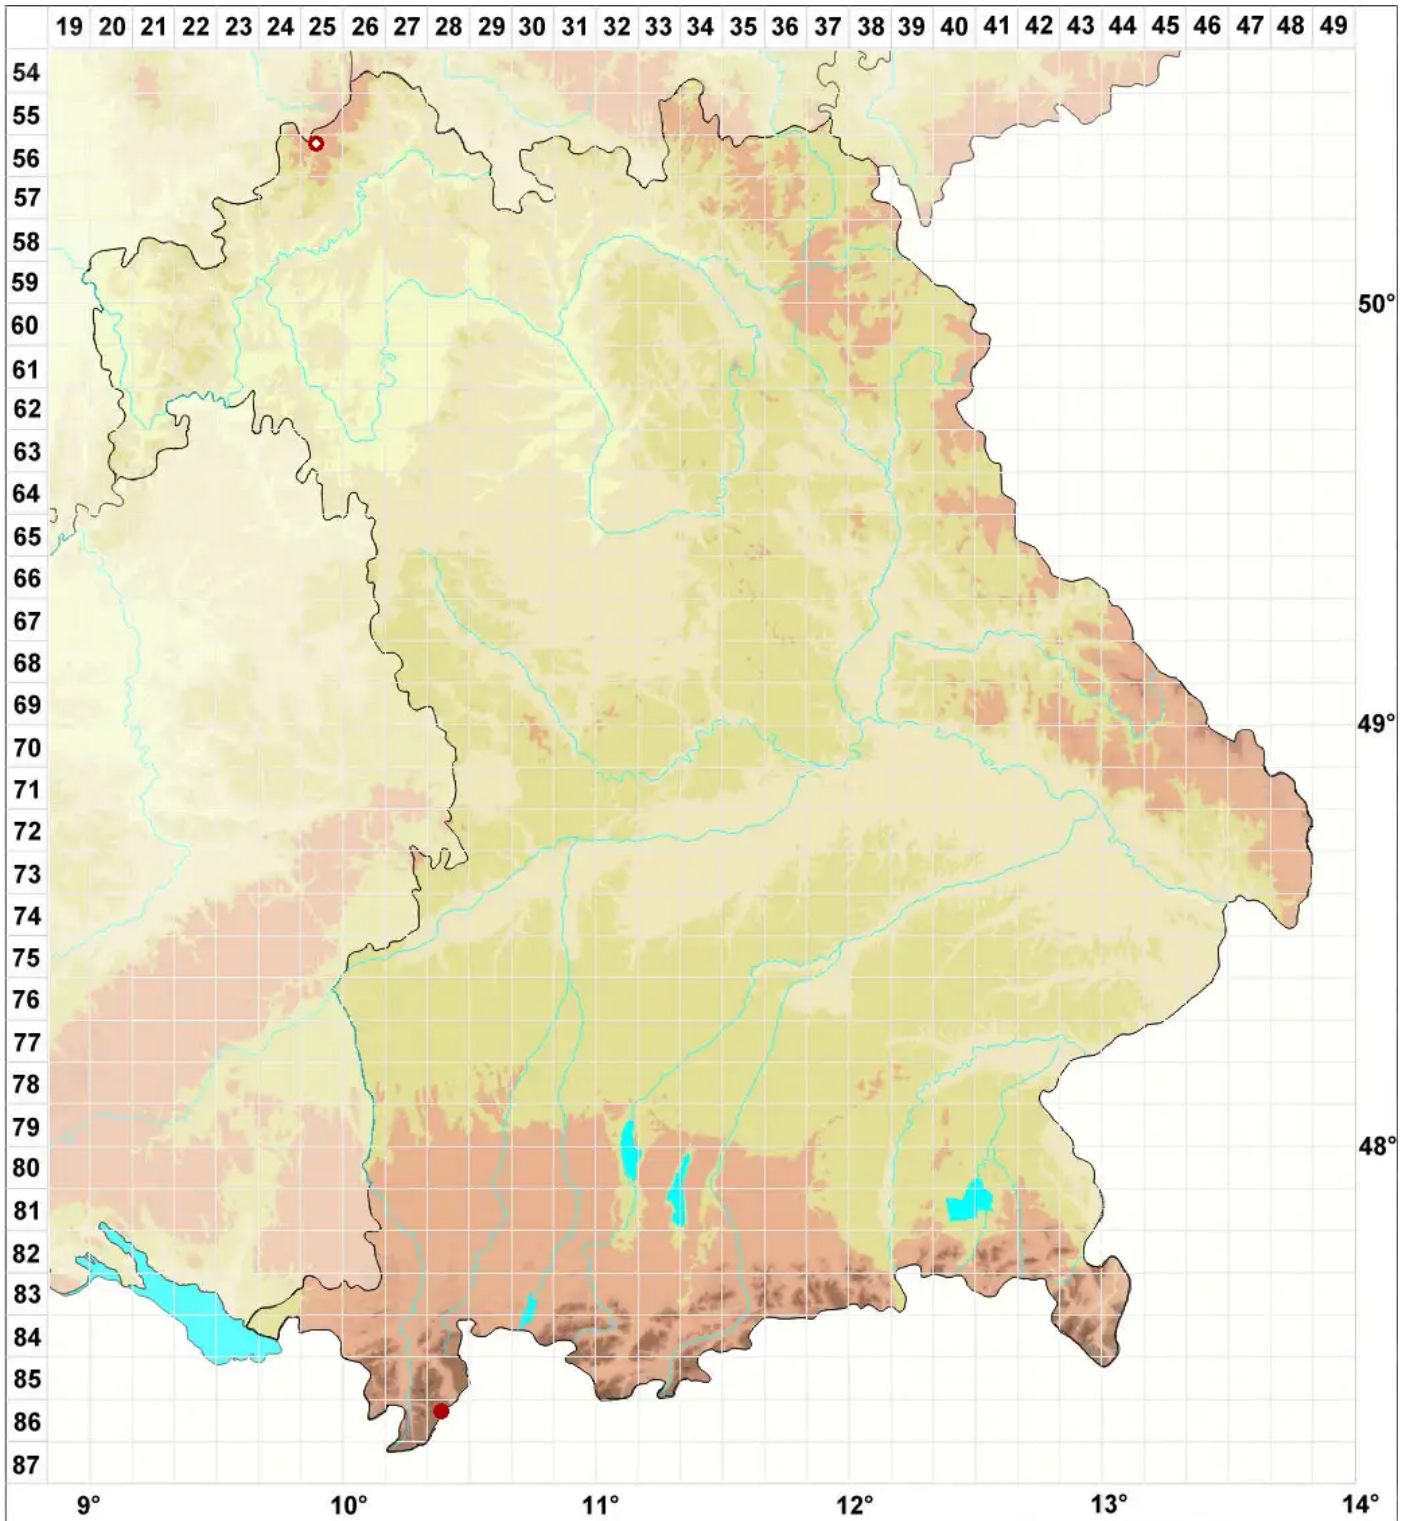

# Polychidium muscicola (Sw.) Gray

## Moos-Kissenflechte

Legende:

**Symbole:**

Ausgefülltes Symbol:  
Zeitraum von 1980 bis heute (Aktuelle Angabe)

Leeres Symbol:  
Zeitraum vor 1980 (Altangabe)

Quadrat: Herbarbeleg