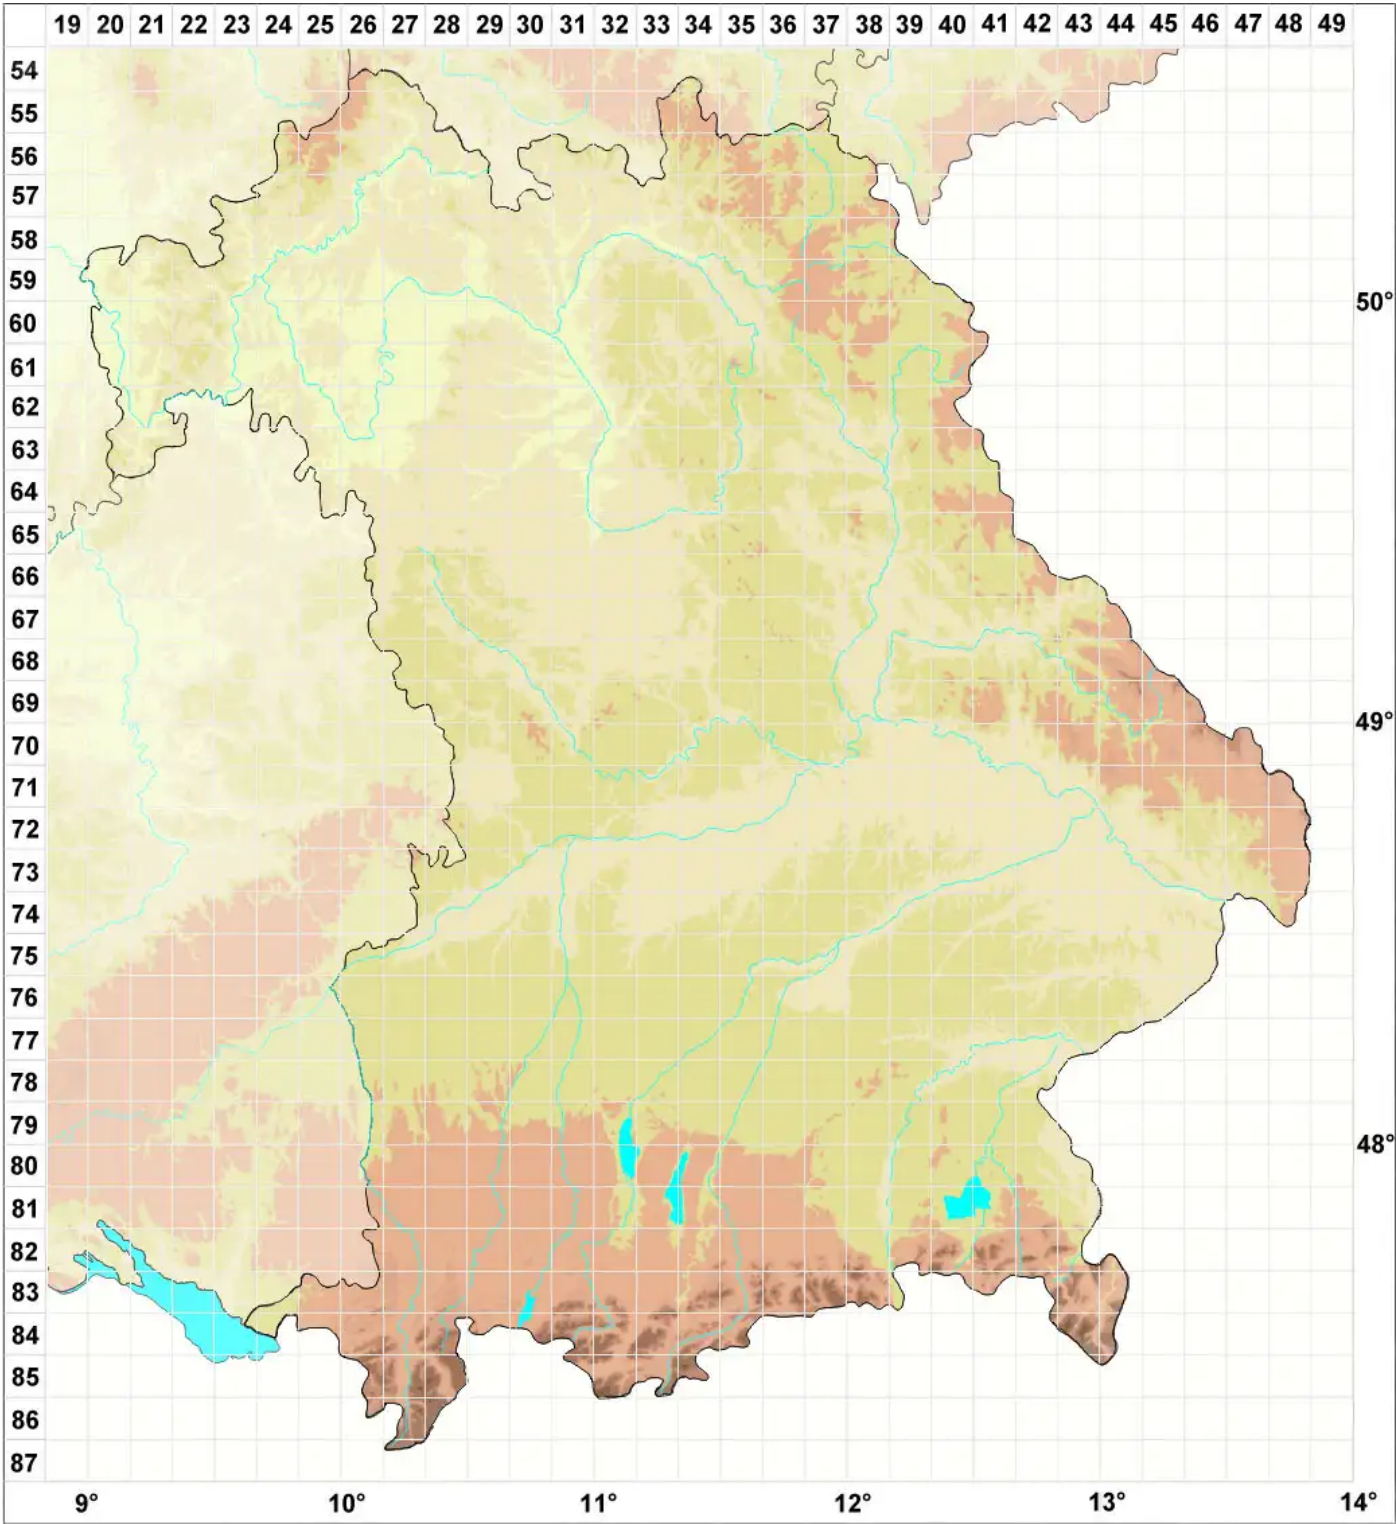

# Polycoccum arnoldii (Hepp) D. Hawksw.

Legende:

- Symbole:**
- Ausgefülltes Symbol:  
Zeitraum von 1980 bis heute (Aktuelle Angabe)
  - Leeres Symbol:  
Zeitraum vor 1980 (Altangabe)
  - Quadrat: Herbarbeleg