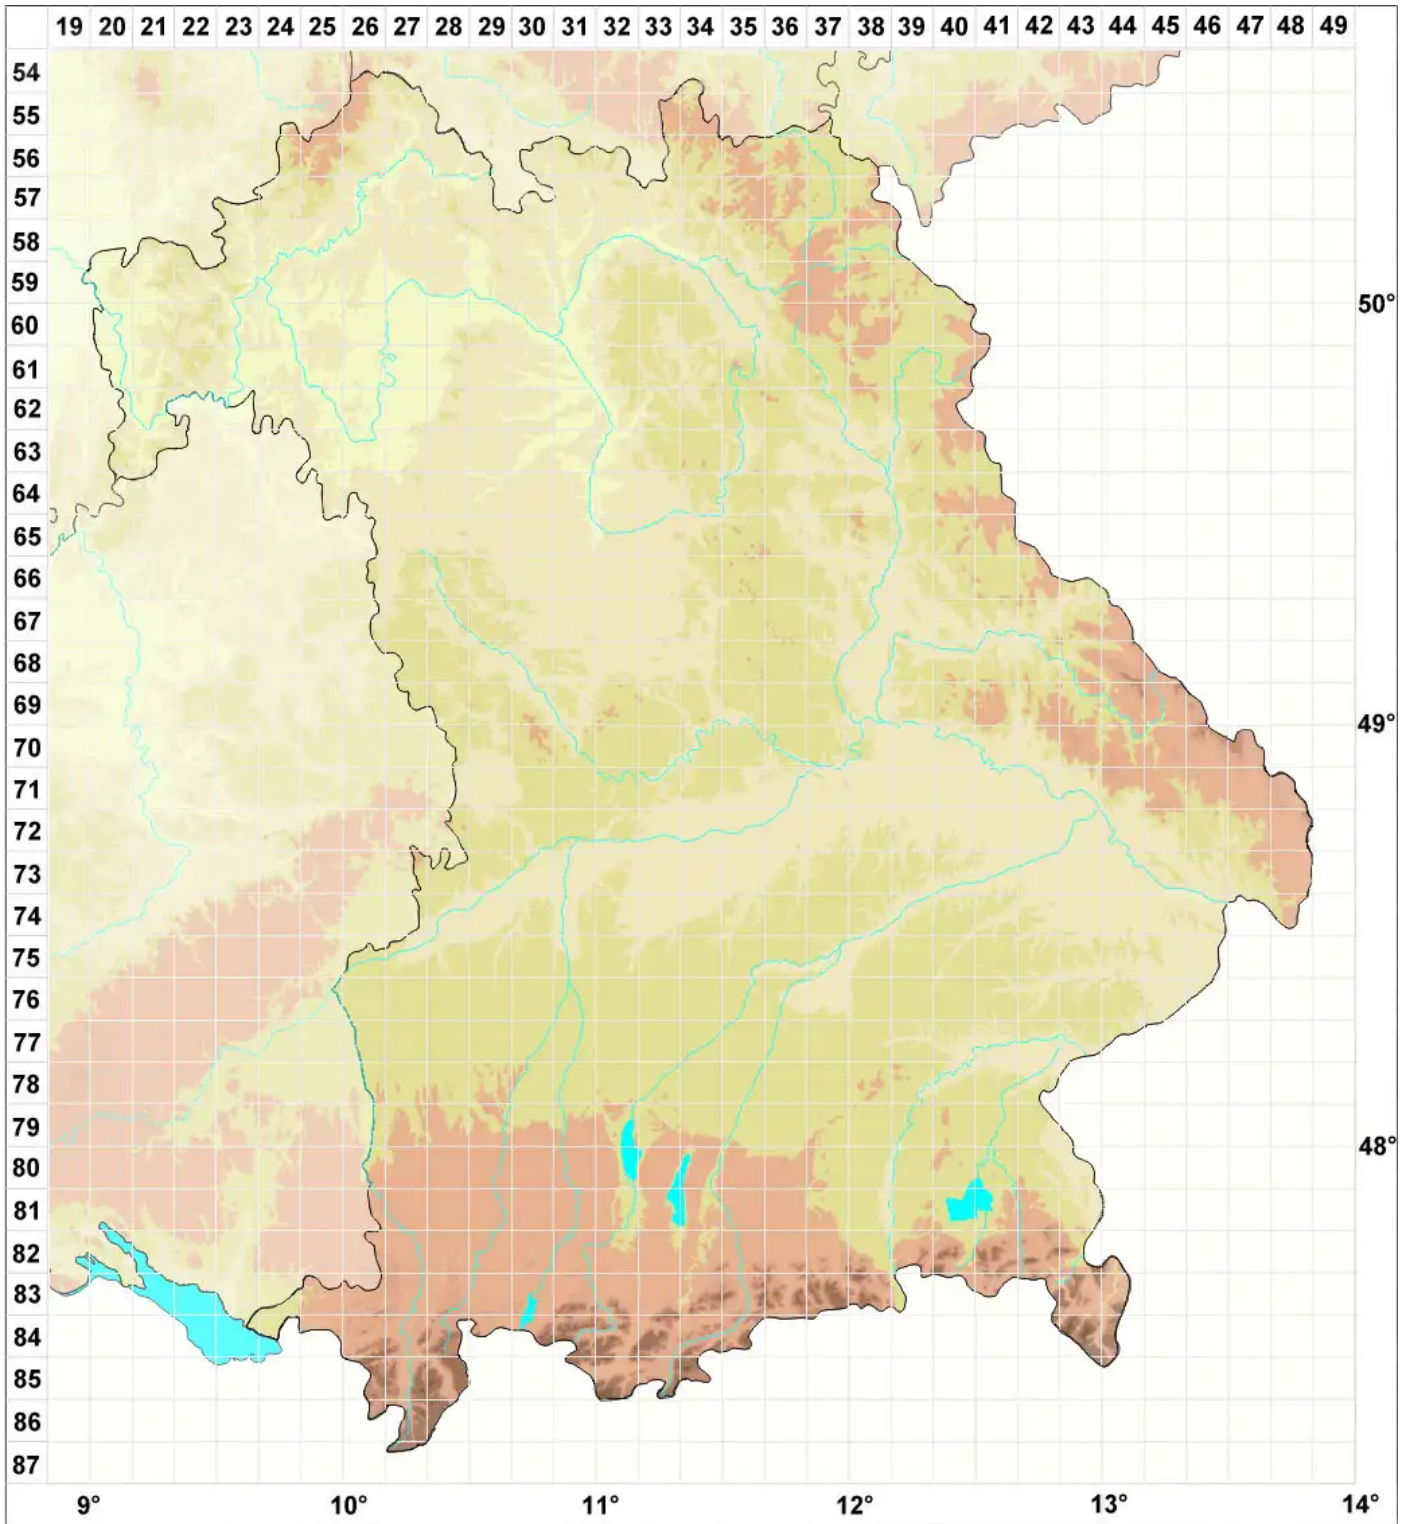

# Polycoccum cladoniae Diederich & D. Hawksw.

Legende:

- Symbole:**
- Ausgefülltes Symbol:  
Zeitraum von 1980 bis heute (Aktuelle Angabe)
  - Leeres Symbol:  
Zeitraum vor 1980 (Altangabe)
  - Quadrat: Herbarbeleg