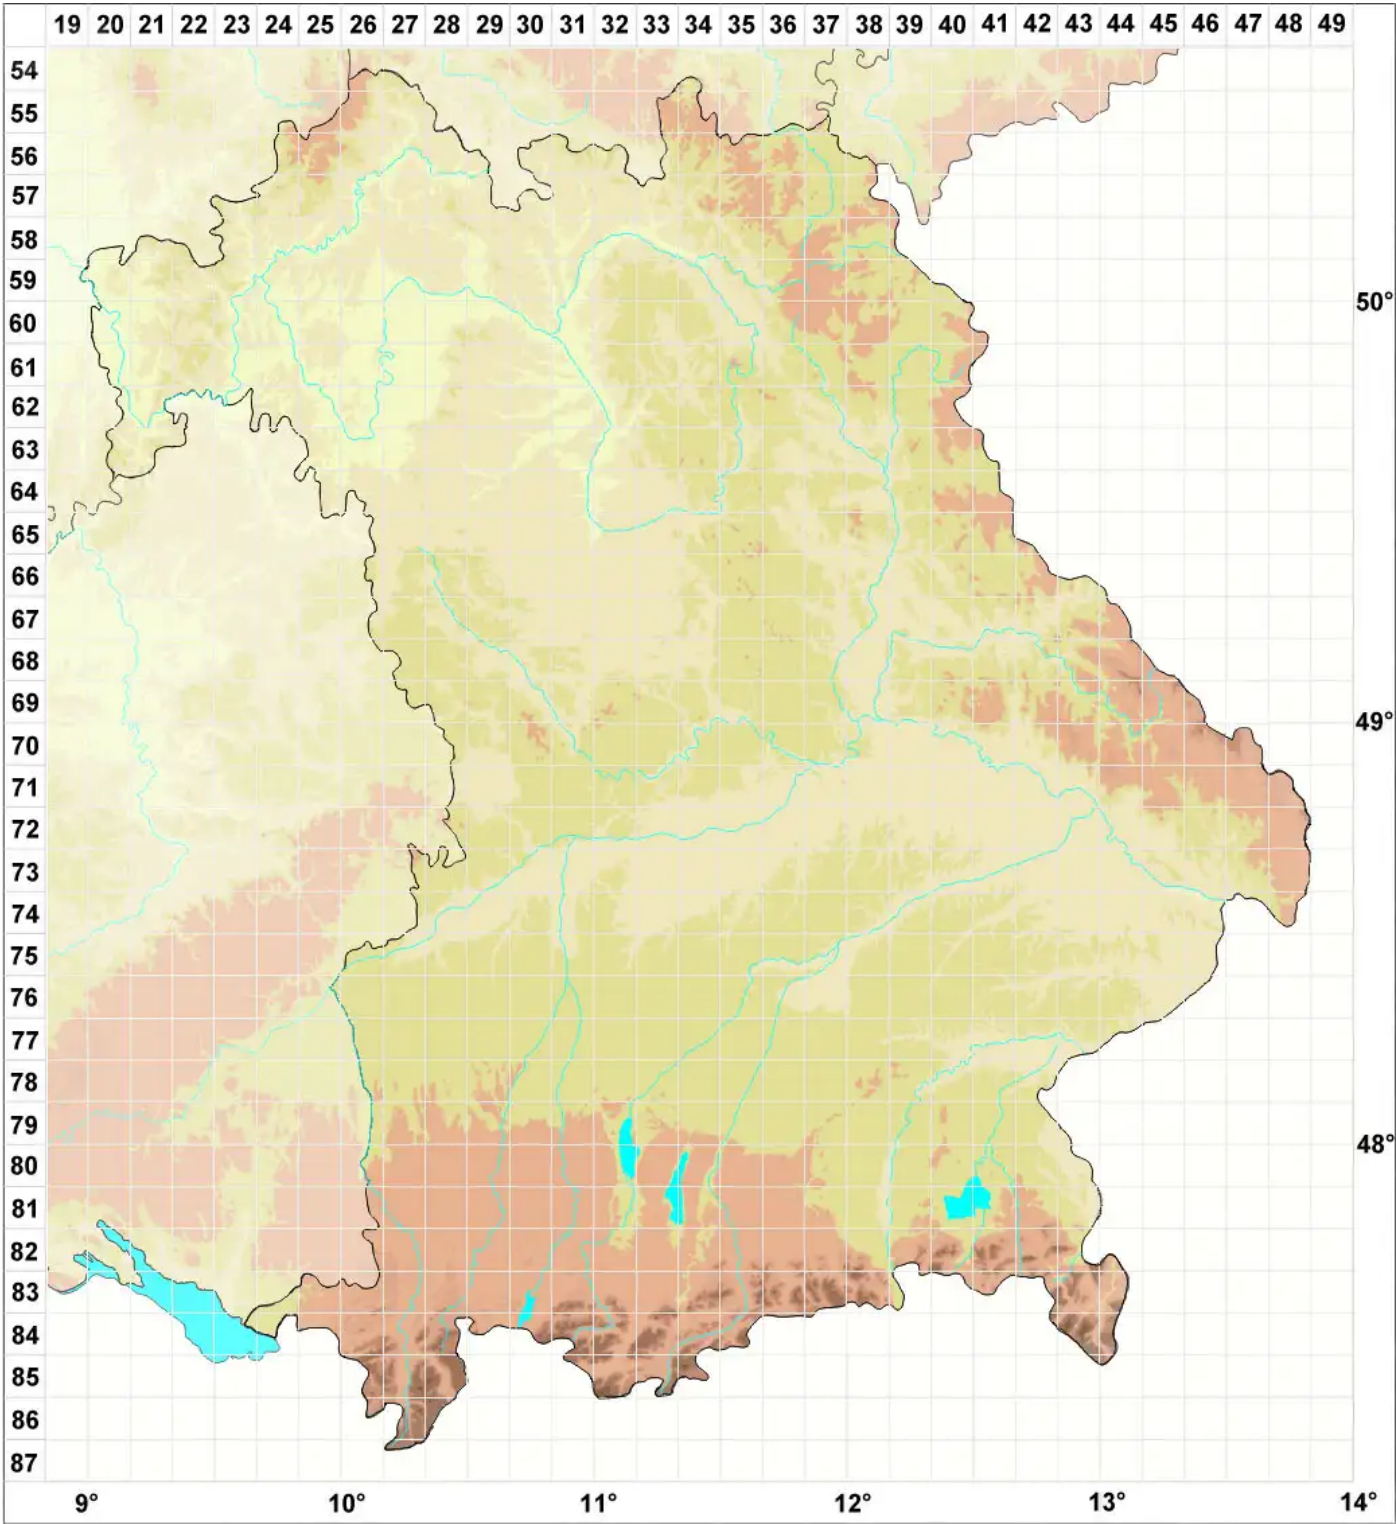

Polycoccum crassum V■zda

Legende:

- Symbole:**
- Ausgefülltes Symbol:
Zeitraum von 1980 bis heute (Aktuelle Angabe)
 - Leeres Symbol:
Zeitraum vor 1980 (Altangabe)
 - Quadrat: Herbarbeleg