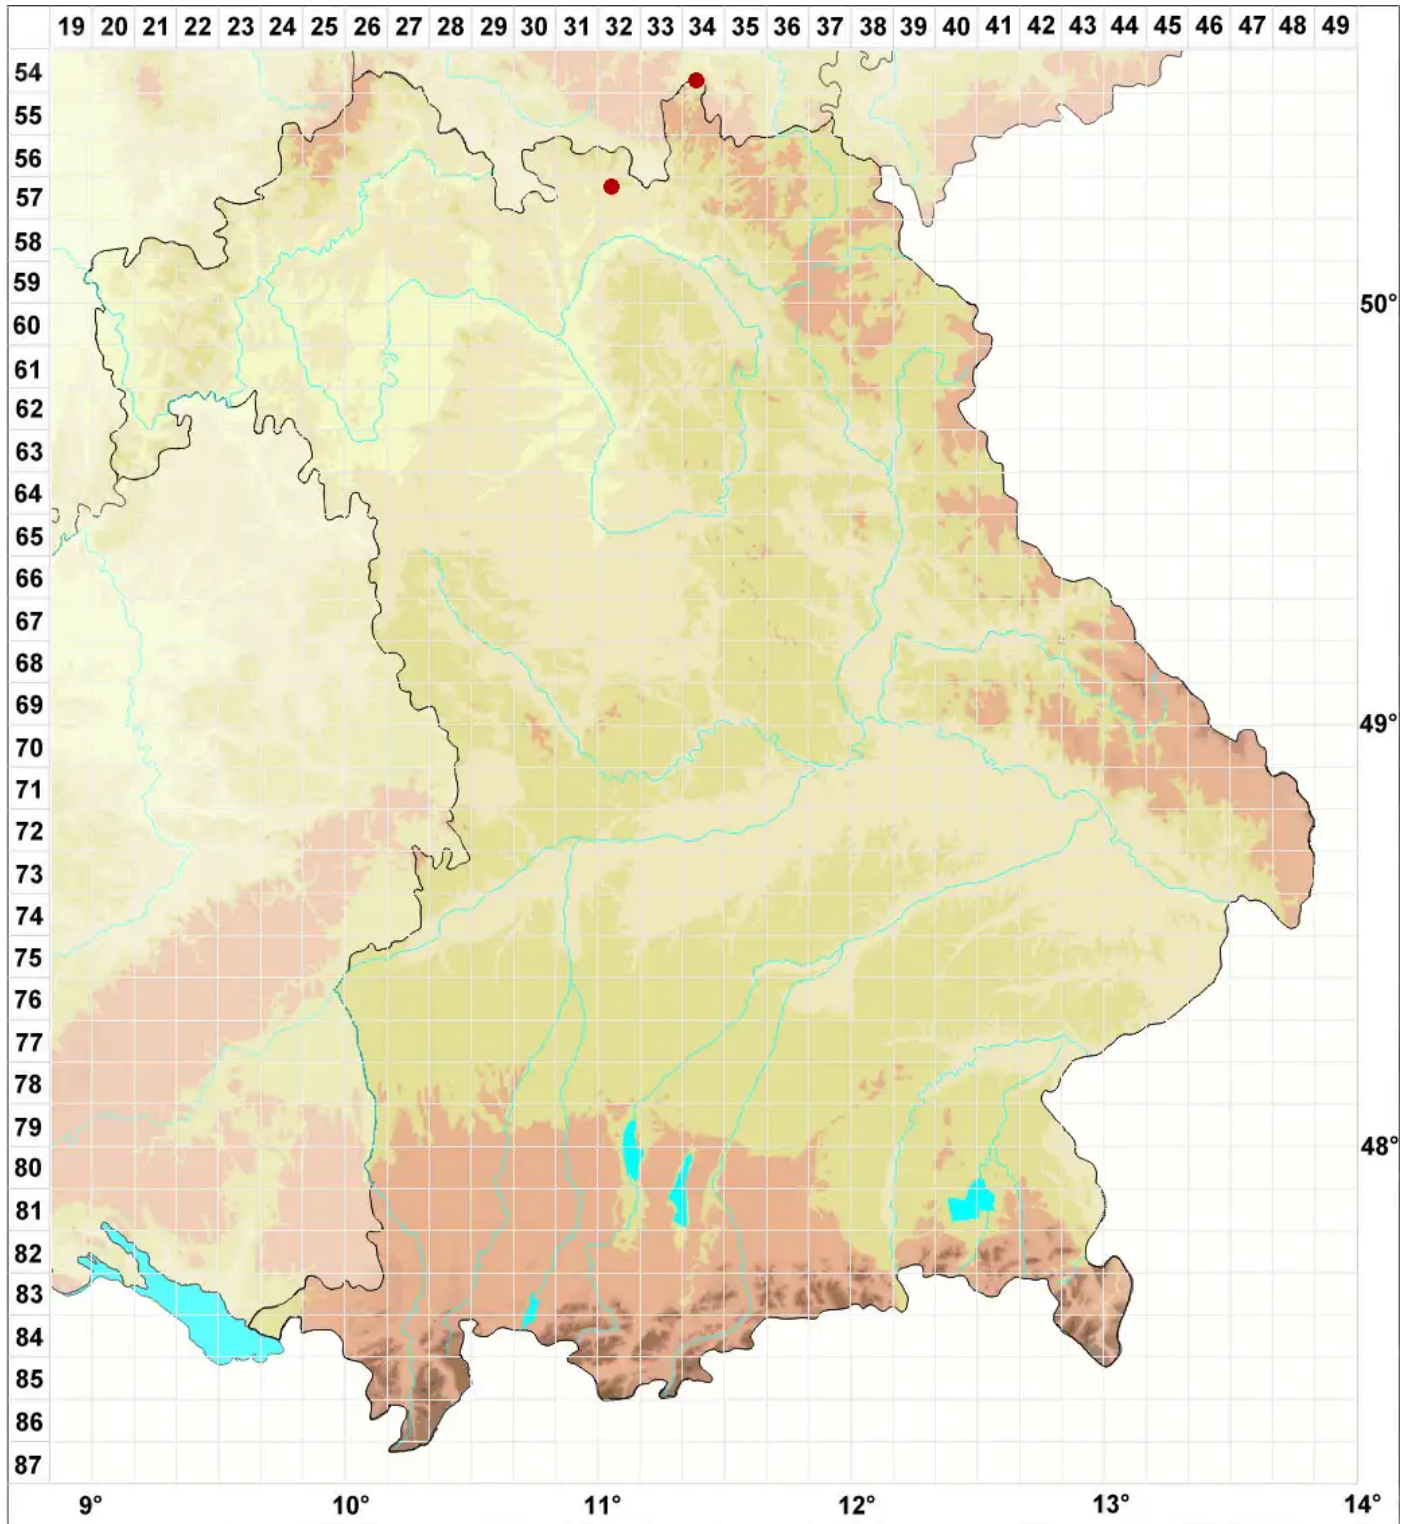

Polycoccum marmoratum (Kremp.) D. Hawksw.

Legende:

- Symbole:**
Ausgefülltes Symbol:
Zeitraum von 1980 bis heute (Aktuelle Angabe)
Leeres Symbol:
Zeitraum vor 1980 (Altangabe)
Quadrat: Herbarbeleg