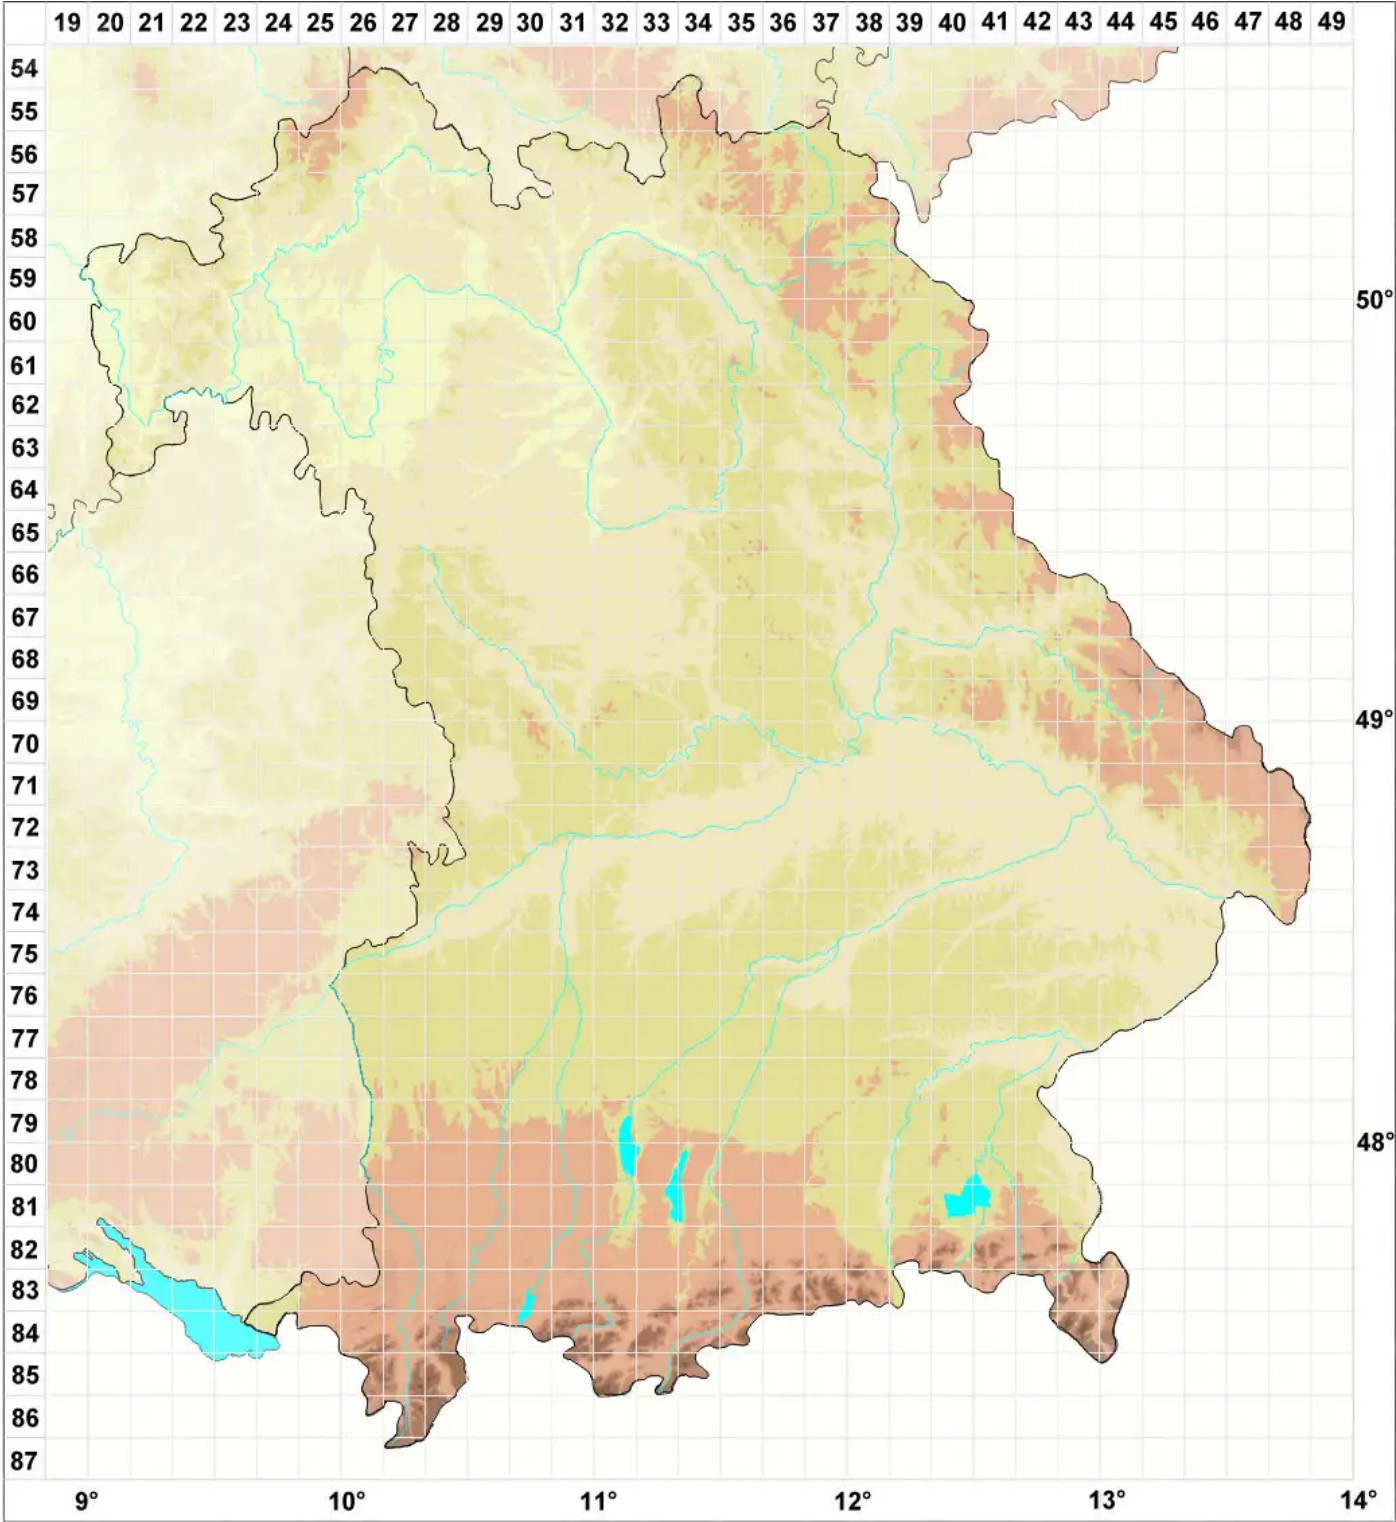

Polycoccum microcarpum Diederich & Etayo

Legende:

- Symbole:**
- Ausgefülltes Symbol:
Zeitraum von 1980 bis heute (Aktuelle Angabe)
 - Leeres Symbol:
Zeitraum vor 1980 (Altangabe)
 - Quadrat: Herbarbeleg