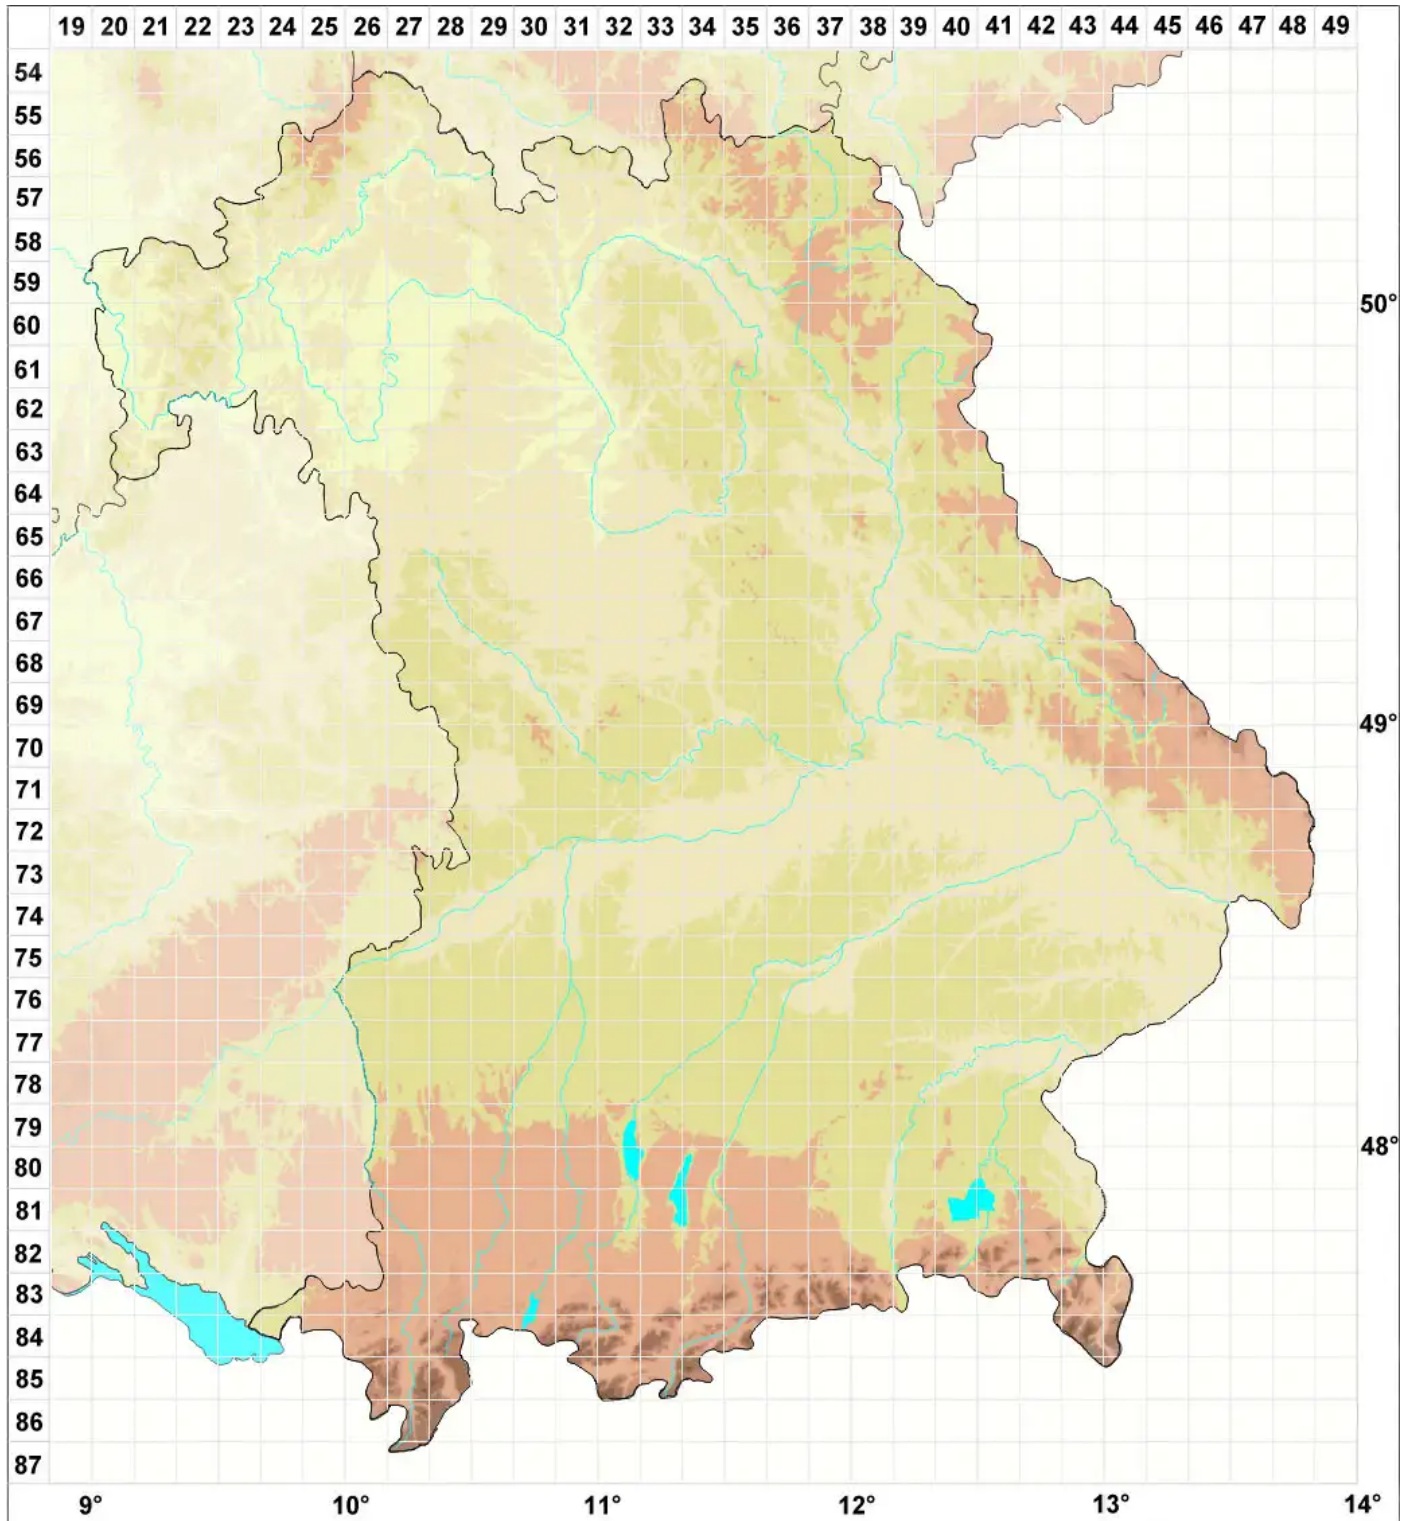

Polycoccum microsticticum (Leight. ex Mudd) Arnold

Legende:

- Symbole:**
Ausgefülltes Symbol:
Zeitraum von 1980 bis heute (Aktuelle Angabe)
Leeres Symbol:
Zeitraum vor 1980 (Altangabe)
Quadrat: Herbarbeleg