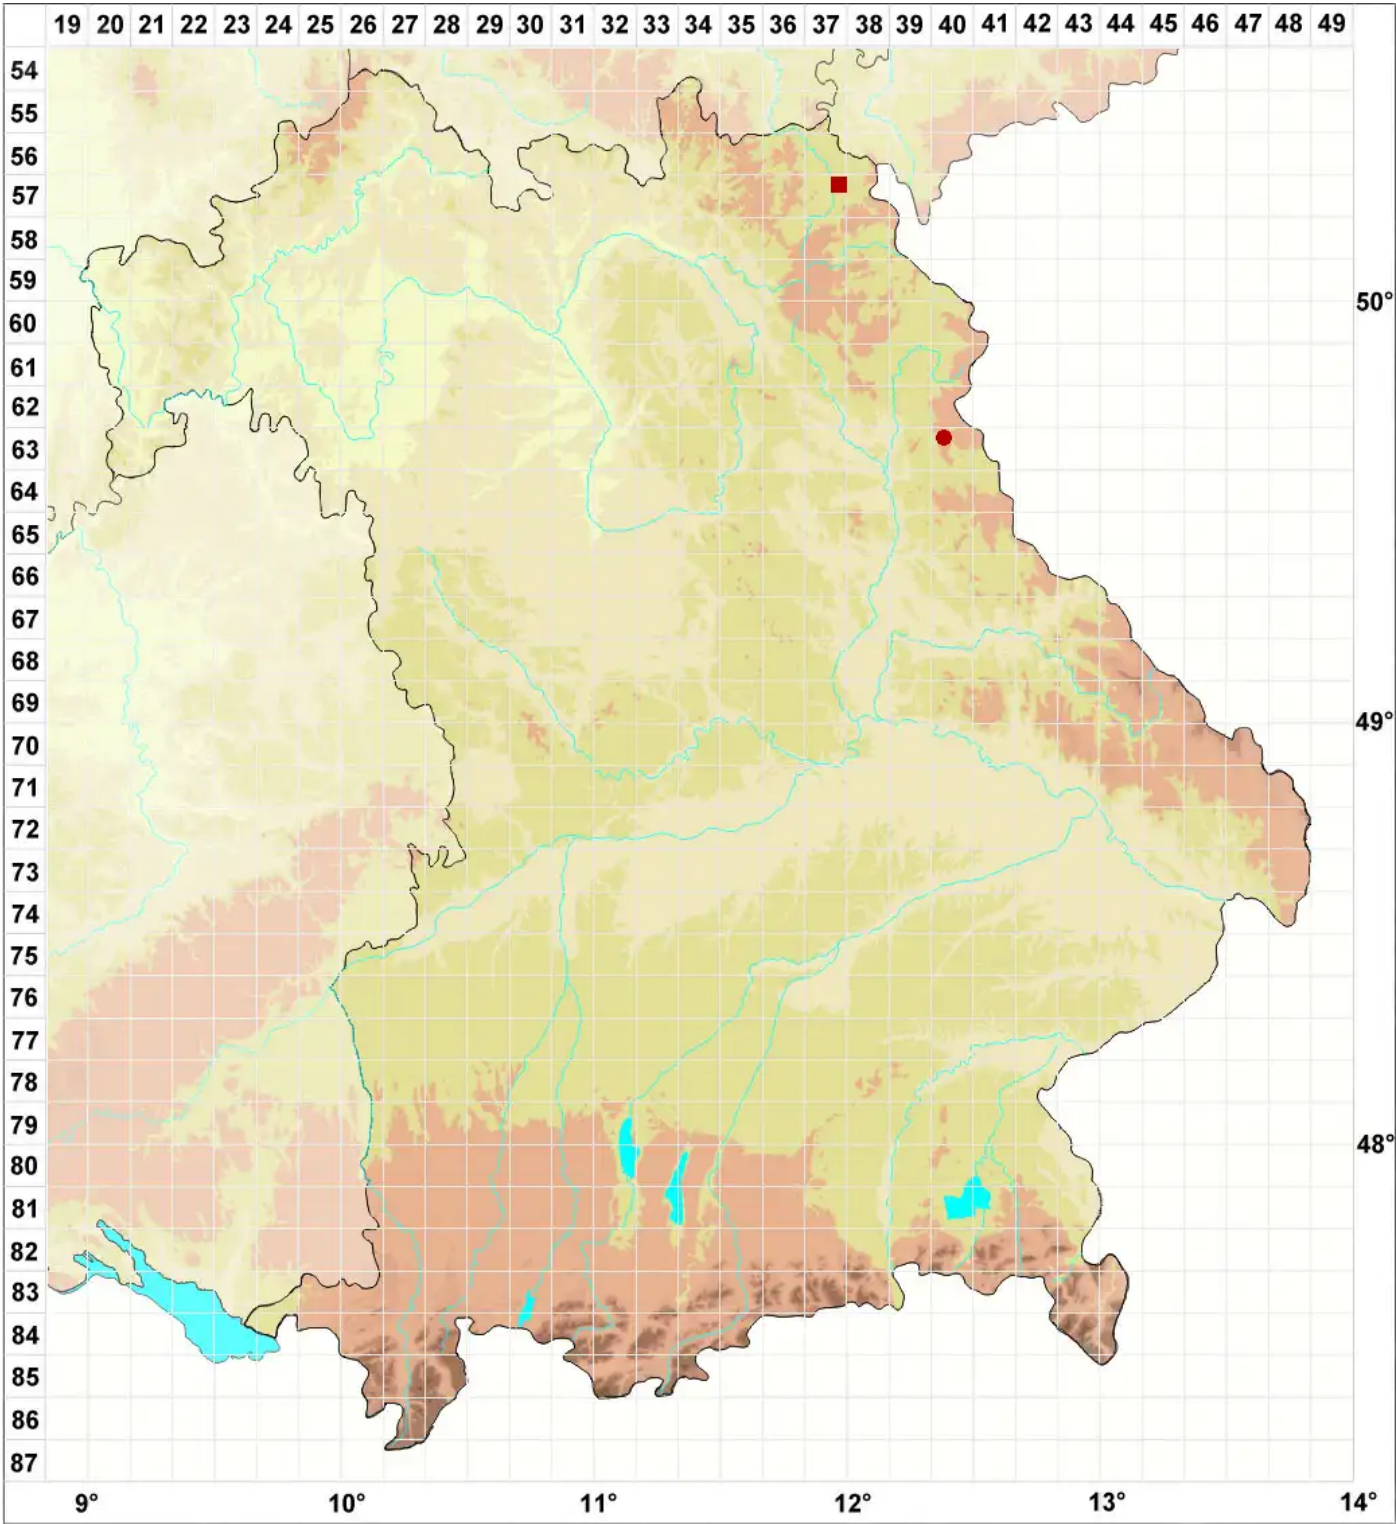

Polycoccum minutulum Kocourk. & F. Berger

Legende:

- Symbole:**
- Ausgefülltes Symbol:
Zeitraum von 1980 bis heute (Aktuelle Angabe)
 - Leeres Symbol:
Zeitraum vor 1980 (Altangabe)
 - Quadrat: Herbarbeleg