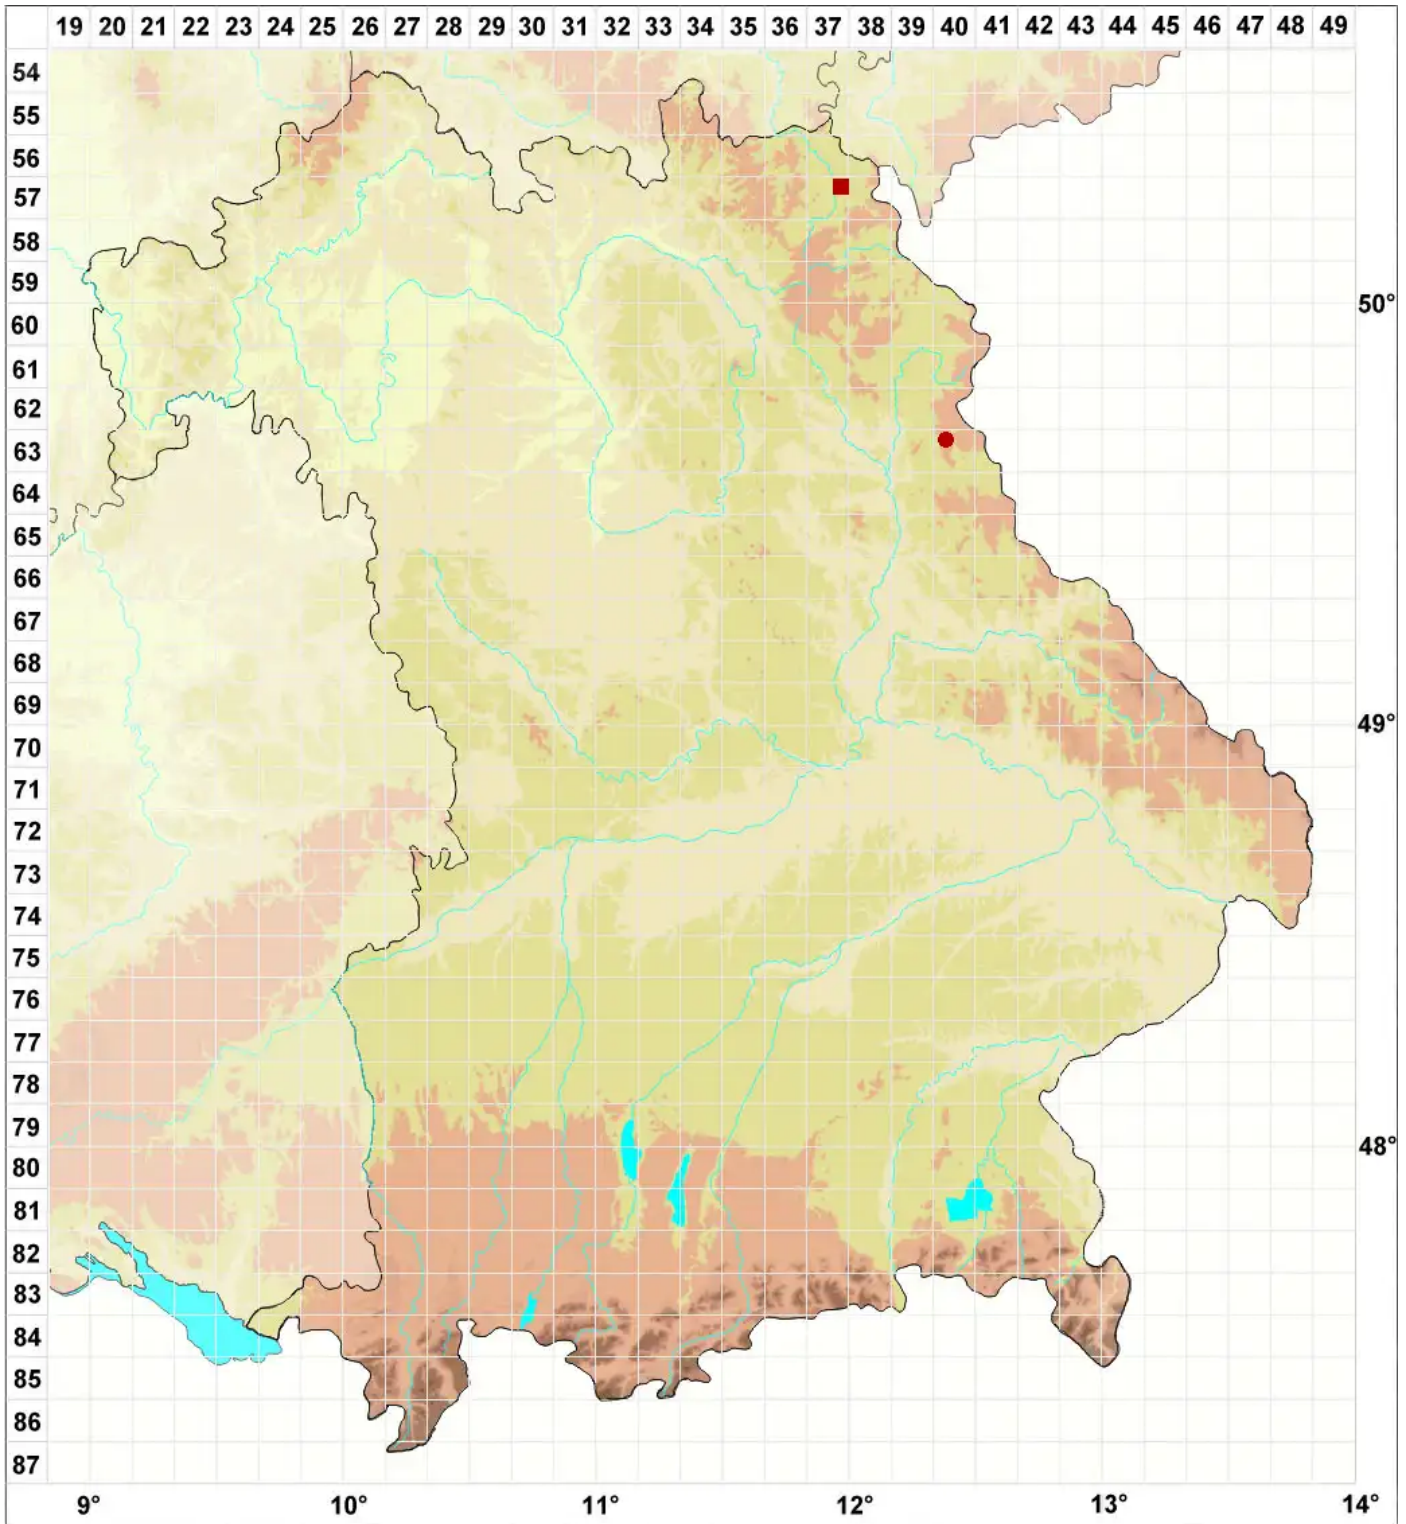

Polycoccum minutulum Kocourk. & F. Berger

Legende:

- Symbole:**
- Ausgefülltes Symbol:
Zeitraum von 1980 bis heute (Aktuelle Angabe)
 - Leeres Symbol:
Zeitraum vor 1980 (Altangabe)
 - Quadrat: Herbarbeleg