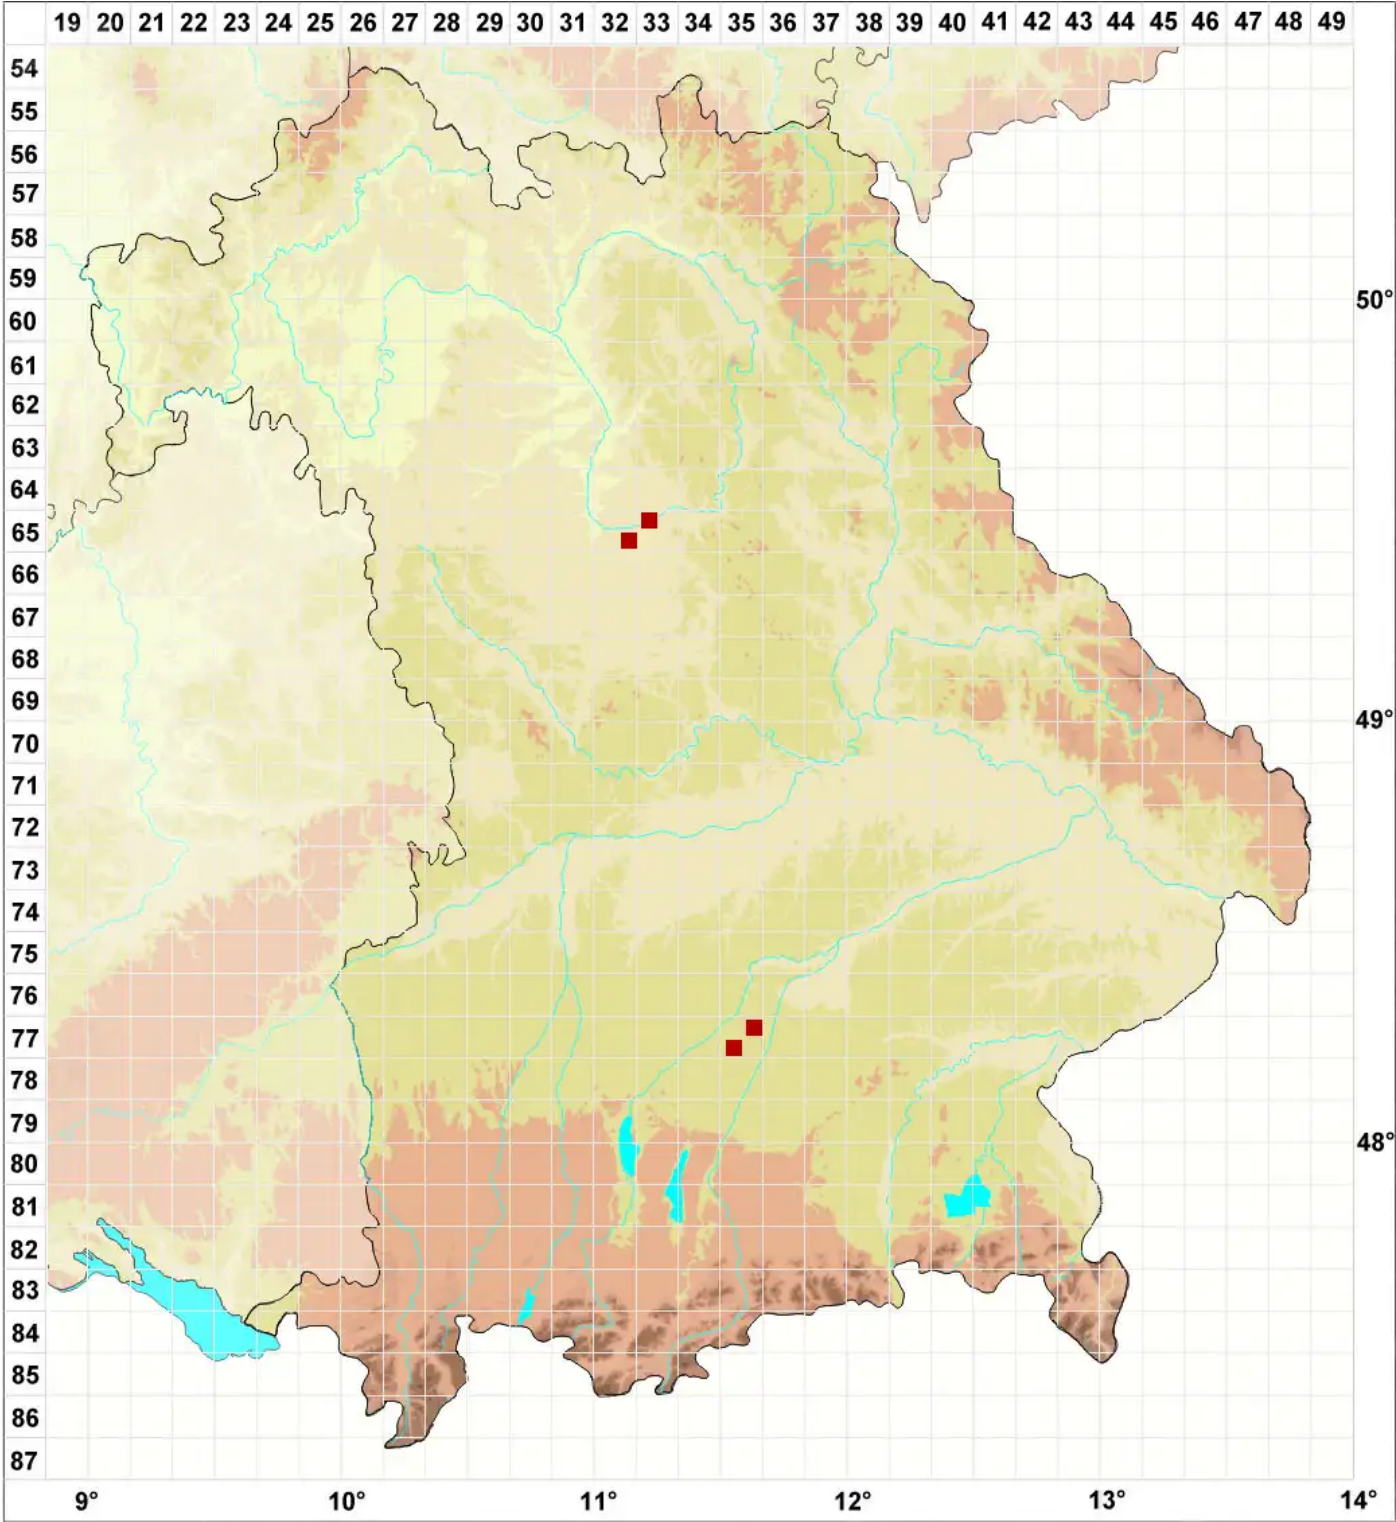

Polycoccum peltigerae (Fuckel) V■zda

Legende:

- Symbole:**
- Ausgefülltes Symbol:
Zeitraum von 1980 bis heute (Aktuelle Angabe)
 - Leeres Symbol:
Zeitraum vor 1980 (Altangabe)
 - Quadrat: Herbarbeleg