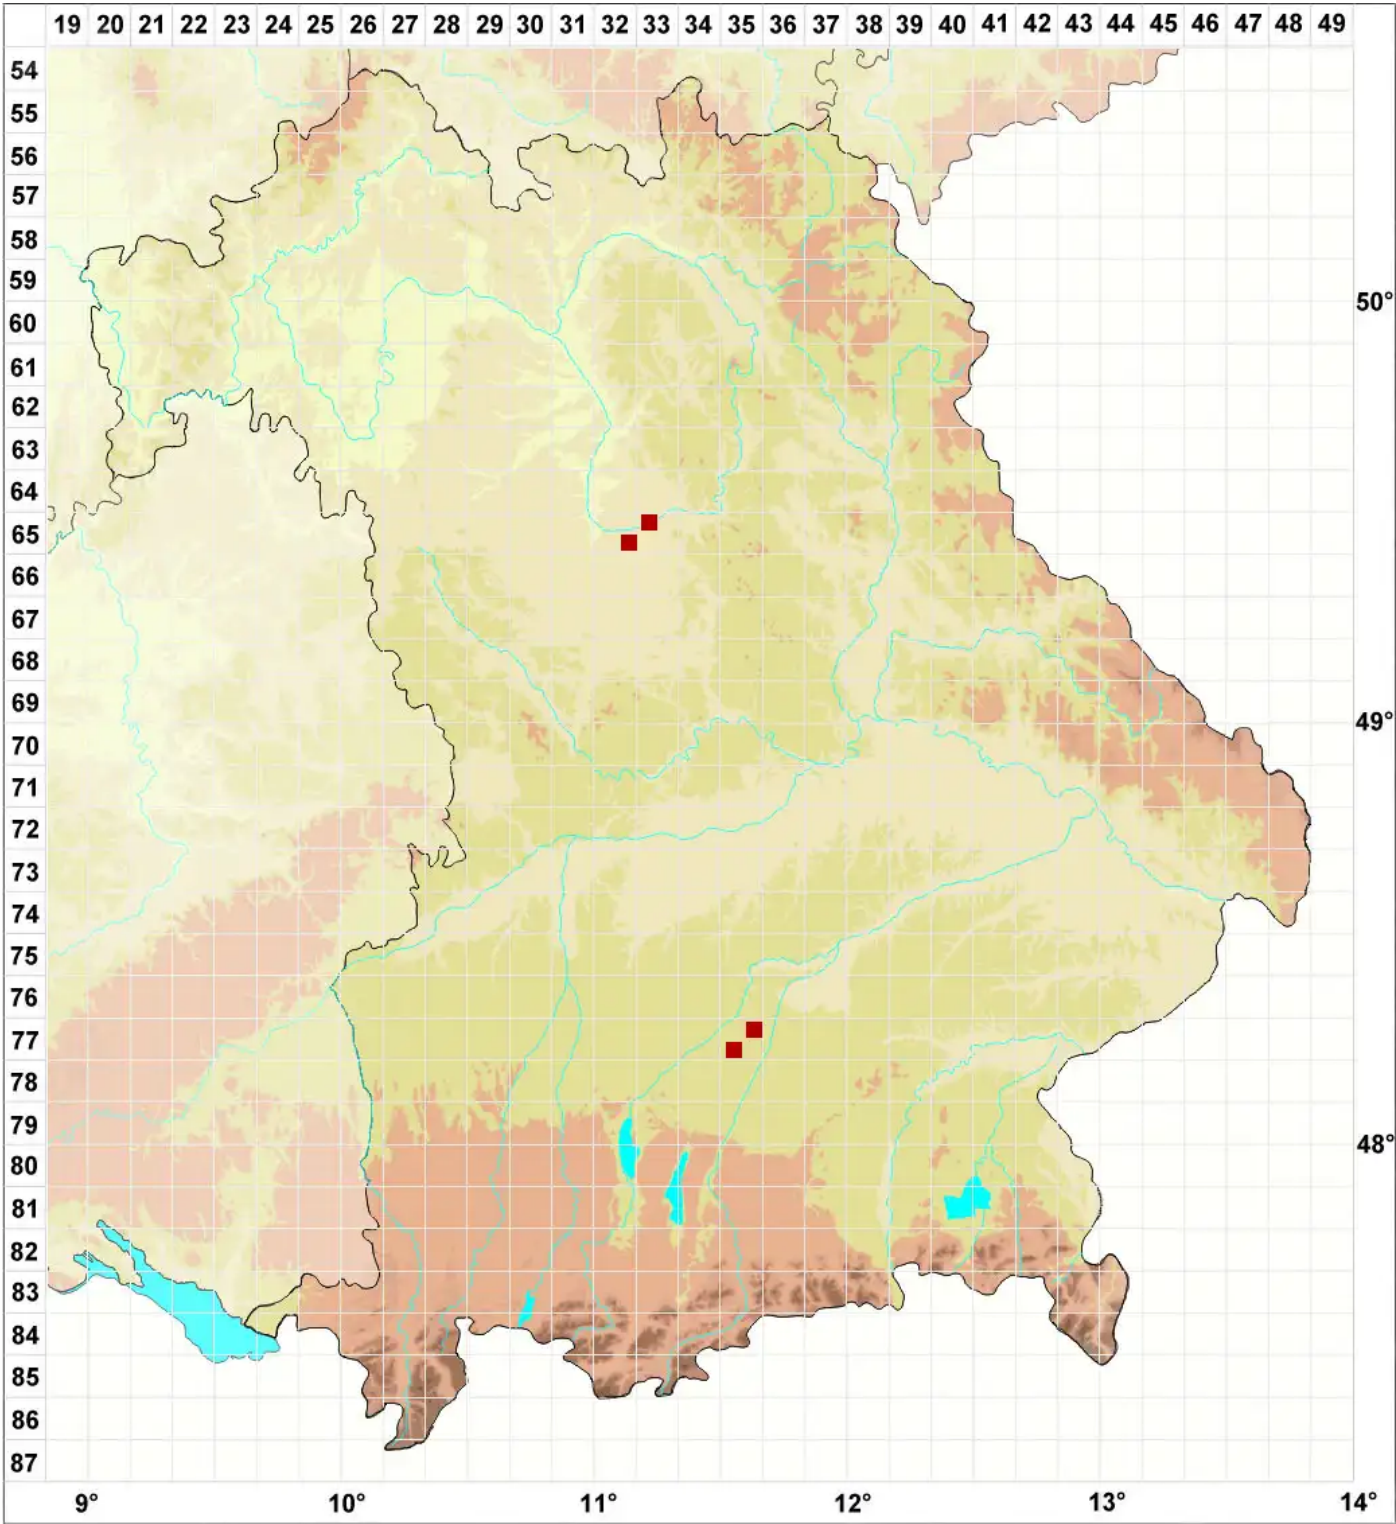

Polycoccum peltigerae (Fuckel) Vězda

Legende:

- Symbole:**
- Ausgefülltes Symbol:
Zeitraum von 1980 bis heute (Aktuelle Angabe)
 - Leeres Symbol:
Zeitraum vor 1980 (Altangabe)
 - Quadrat: Herbarbeleg