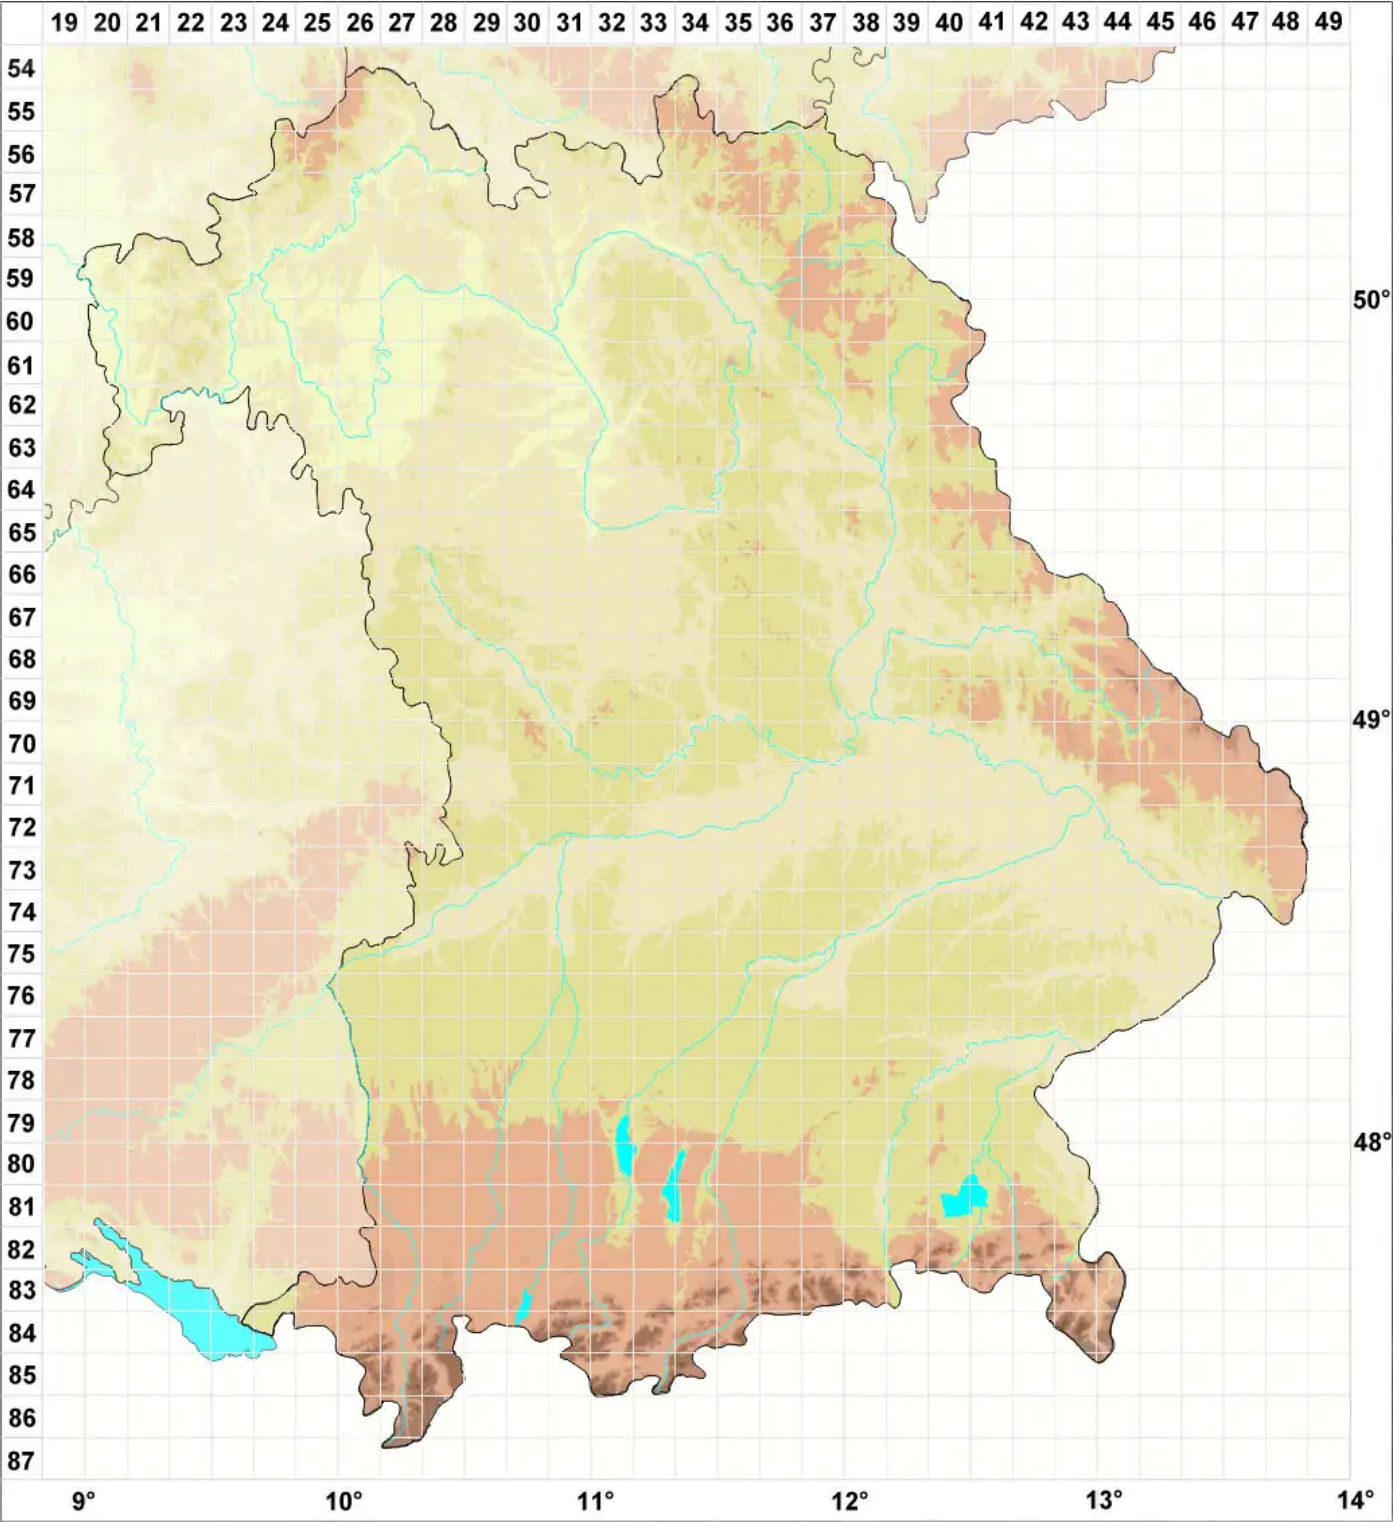

# Polycoccum Saut. ex Körb.

Legende:

- Symbole:**
- Ausgefülltes Symbol:  
Zeitraum von 1980 bis heute (Aktuelle Angabe)
  - Leeres Symbol:  
Zeitraum vor 1980 (Altangabe)
  - Quadrat: Herbarbeleg