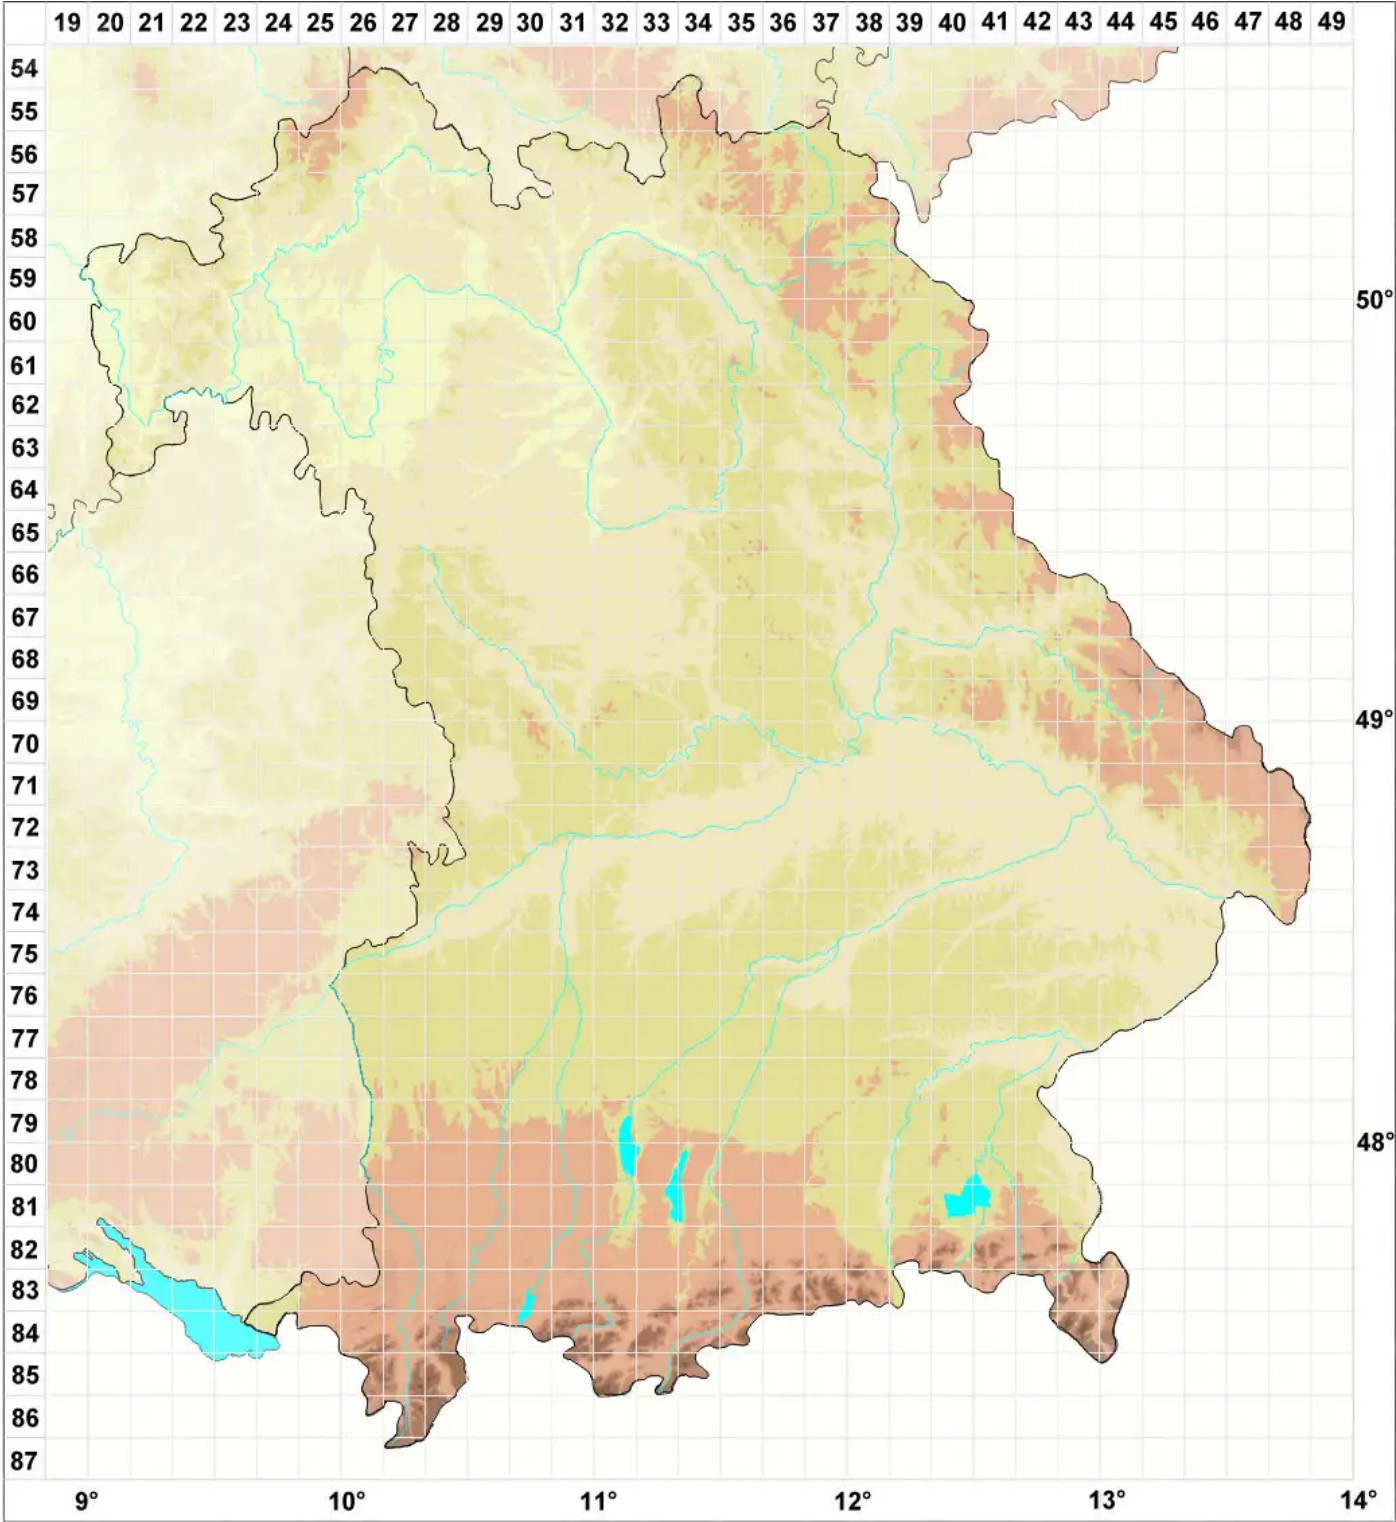

Polycoccum sporastatae (Anzi) Arnold

Legende:

- Symbole:**
- Ausgefülltes Symbol:
Zeitraum von 1980 bis heute (Aktuelle Angabe)
 - Leeres Symbol:
Zeitraum vor 1980 (Altangabe)
 - Quadrat: Herbarbeleg