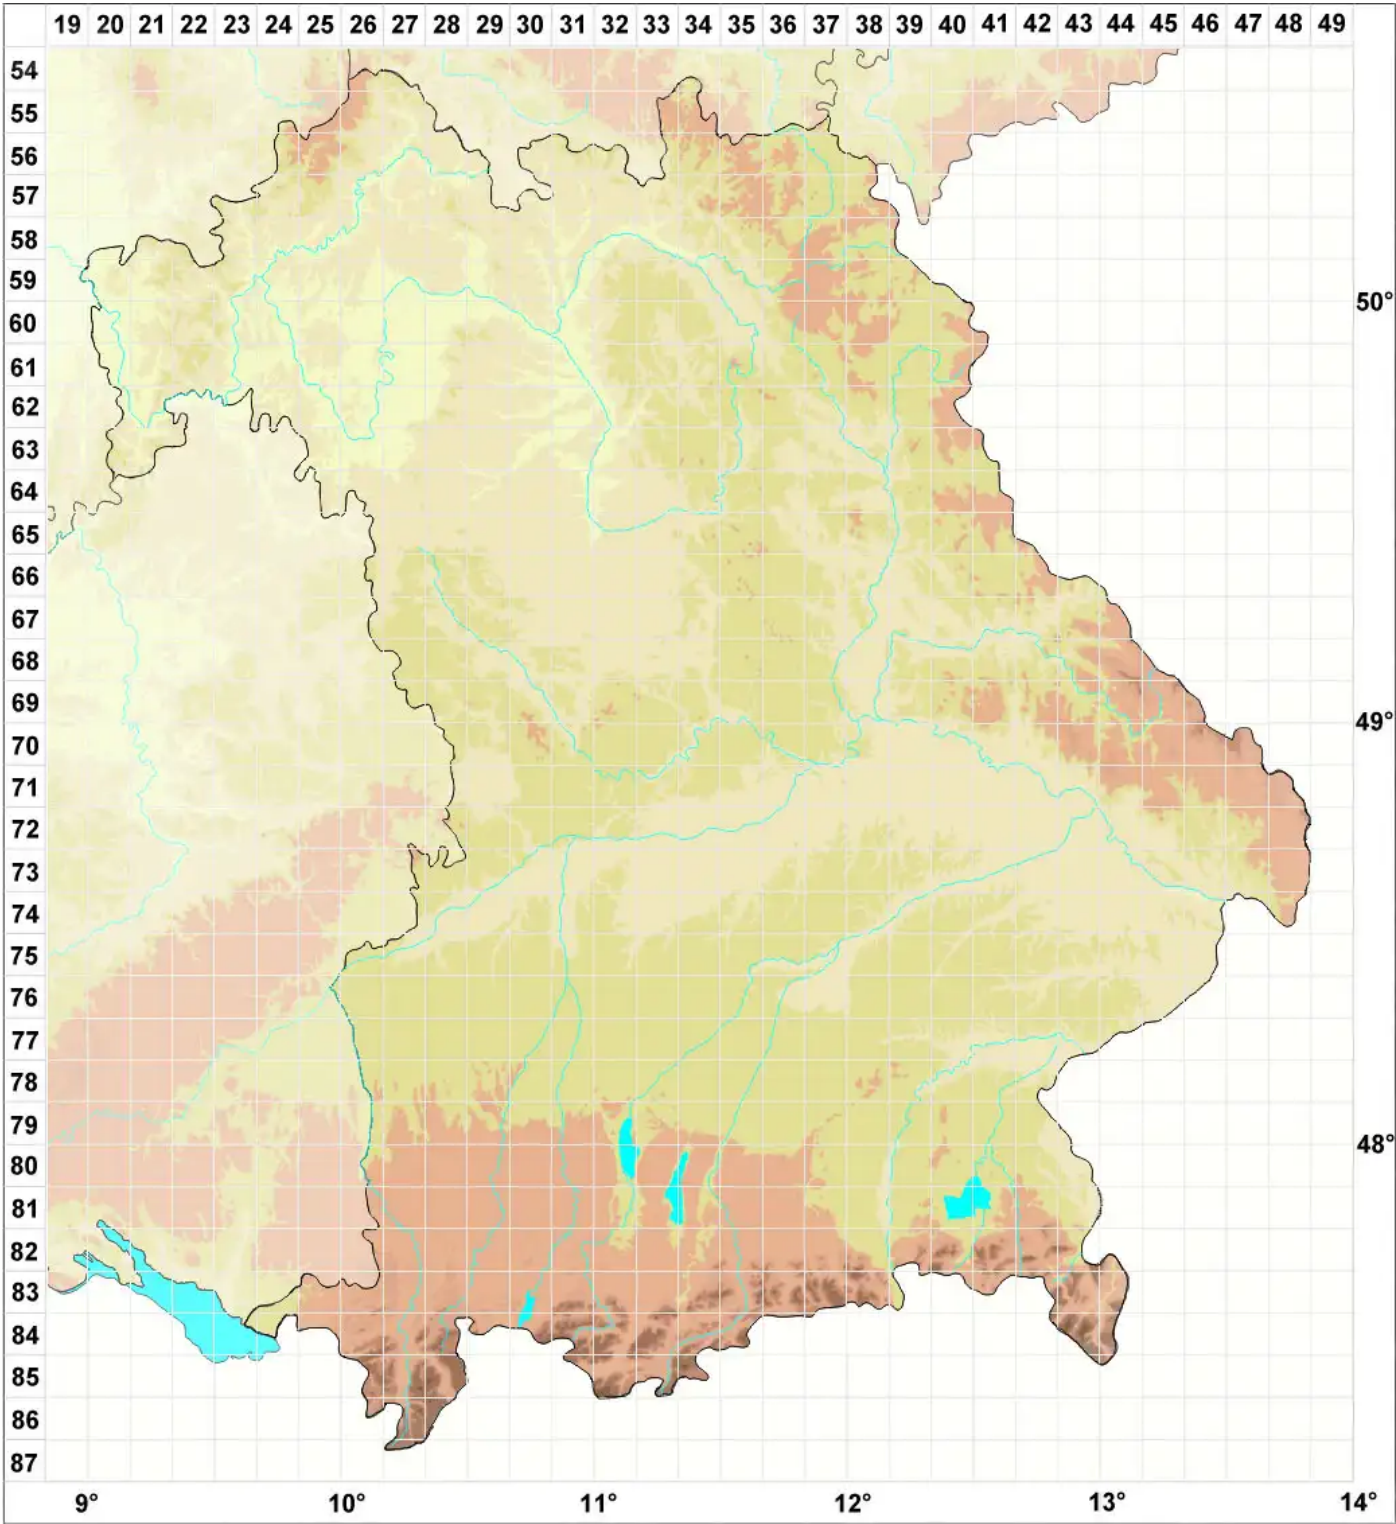

# Polycoccum superficiale D. Hawksw. & Miadl.

Legende:

- Symbole:**  
 Ausgefülltes Symbol:  
 Zeitraum von 1980 bis heute (Aktuelle Angabe)  
 Leeres Symbol:  
 Zeitraum vor 1980 (Altangabe)  
 Quadrat: Herbarbeleg