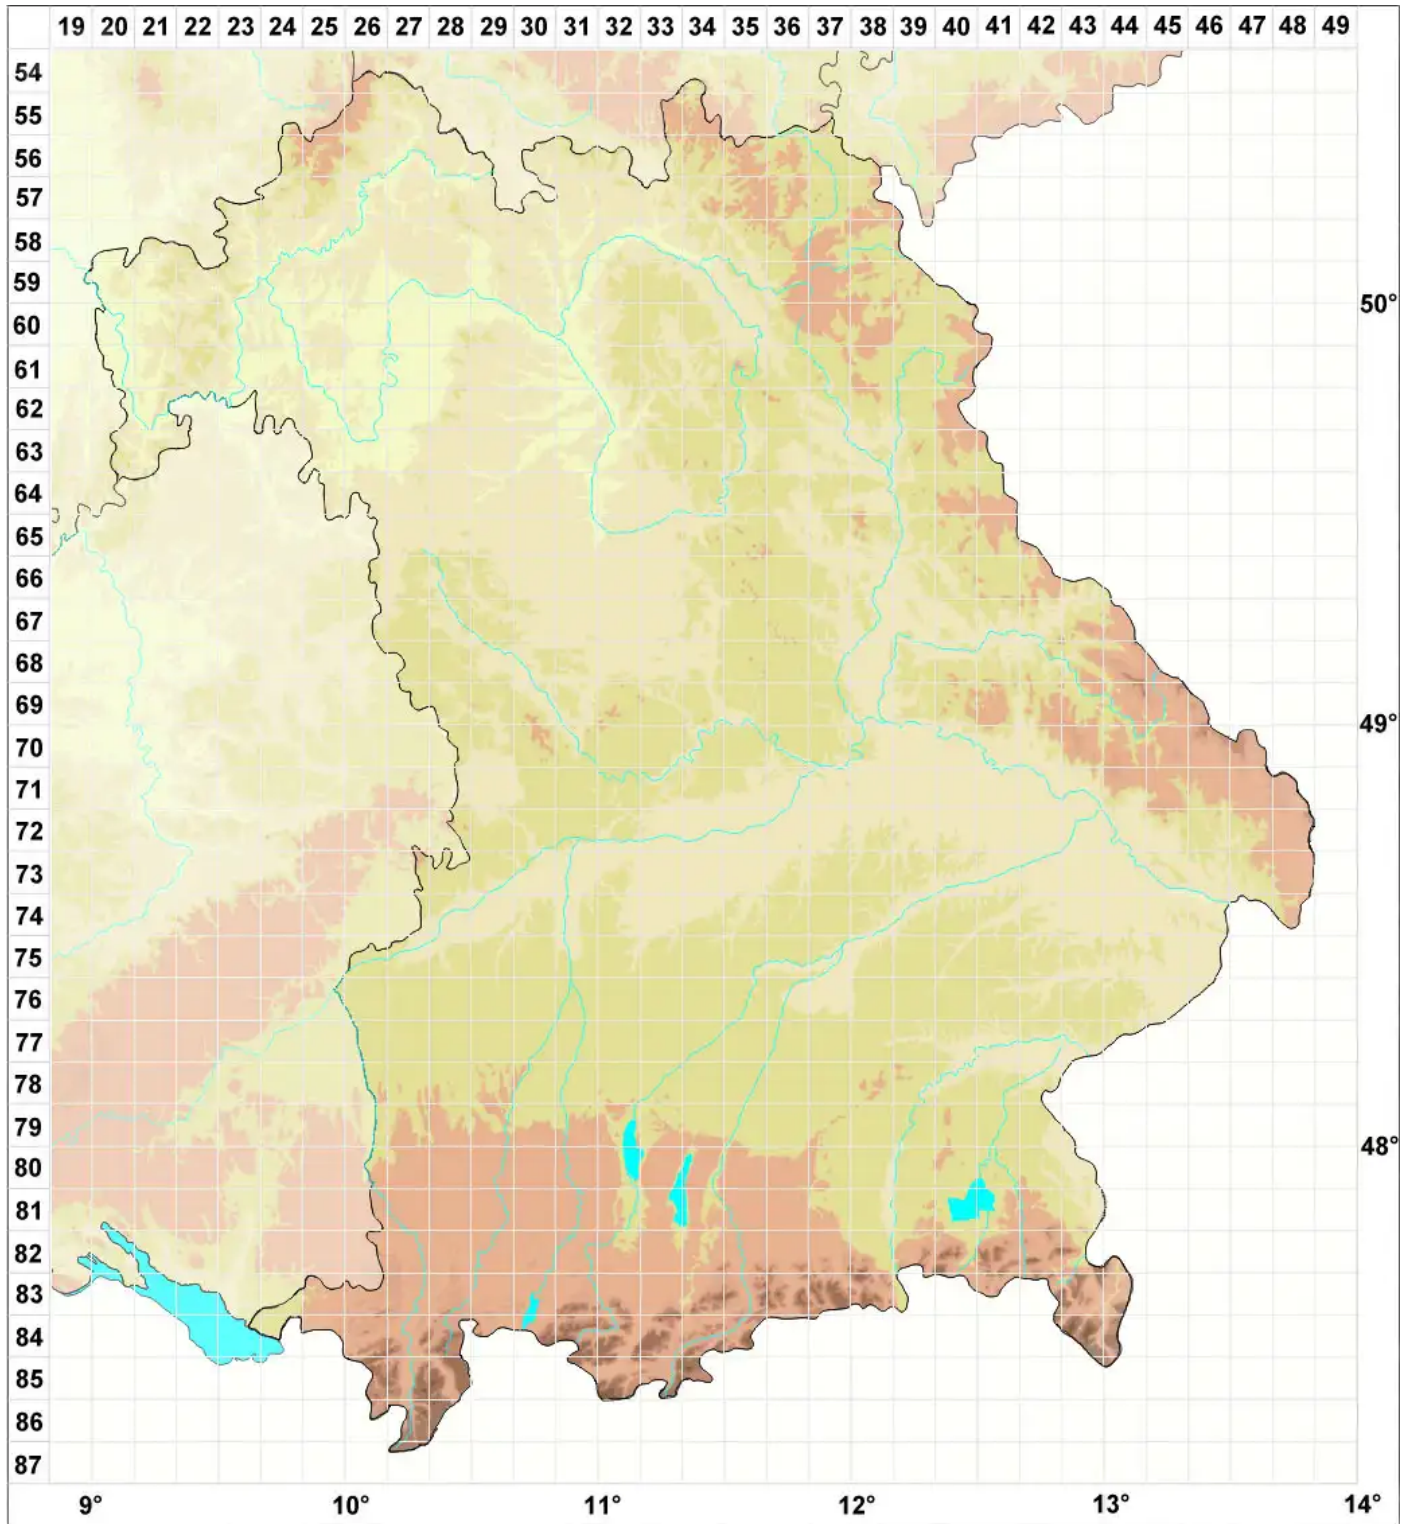

Polycoccum trypethelioides (Th. Fr.) R. Sant.

Legende:

- Symbole:**
Ausgefülltes Symbol:
Zeitraum von 1980 bis heute (Aktuelle Angabe)
Leeres Symbol:
Zeitraum vor 1980 (Altangabe)
Quadrat: Herbarbeleg