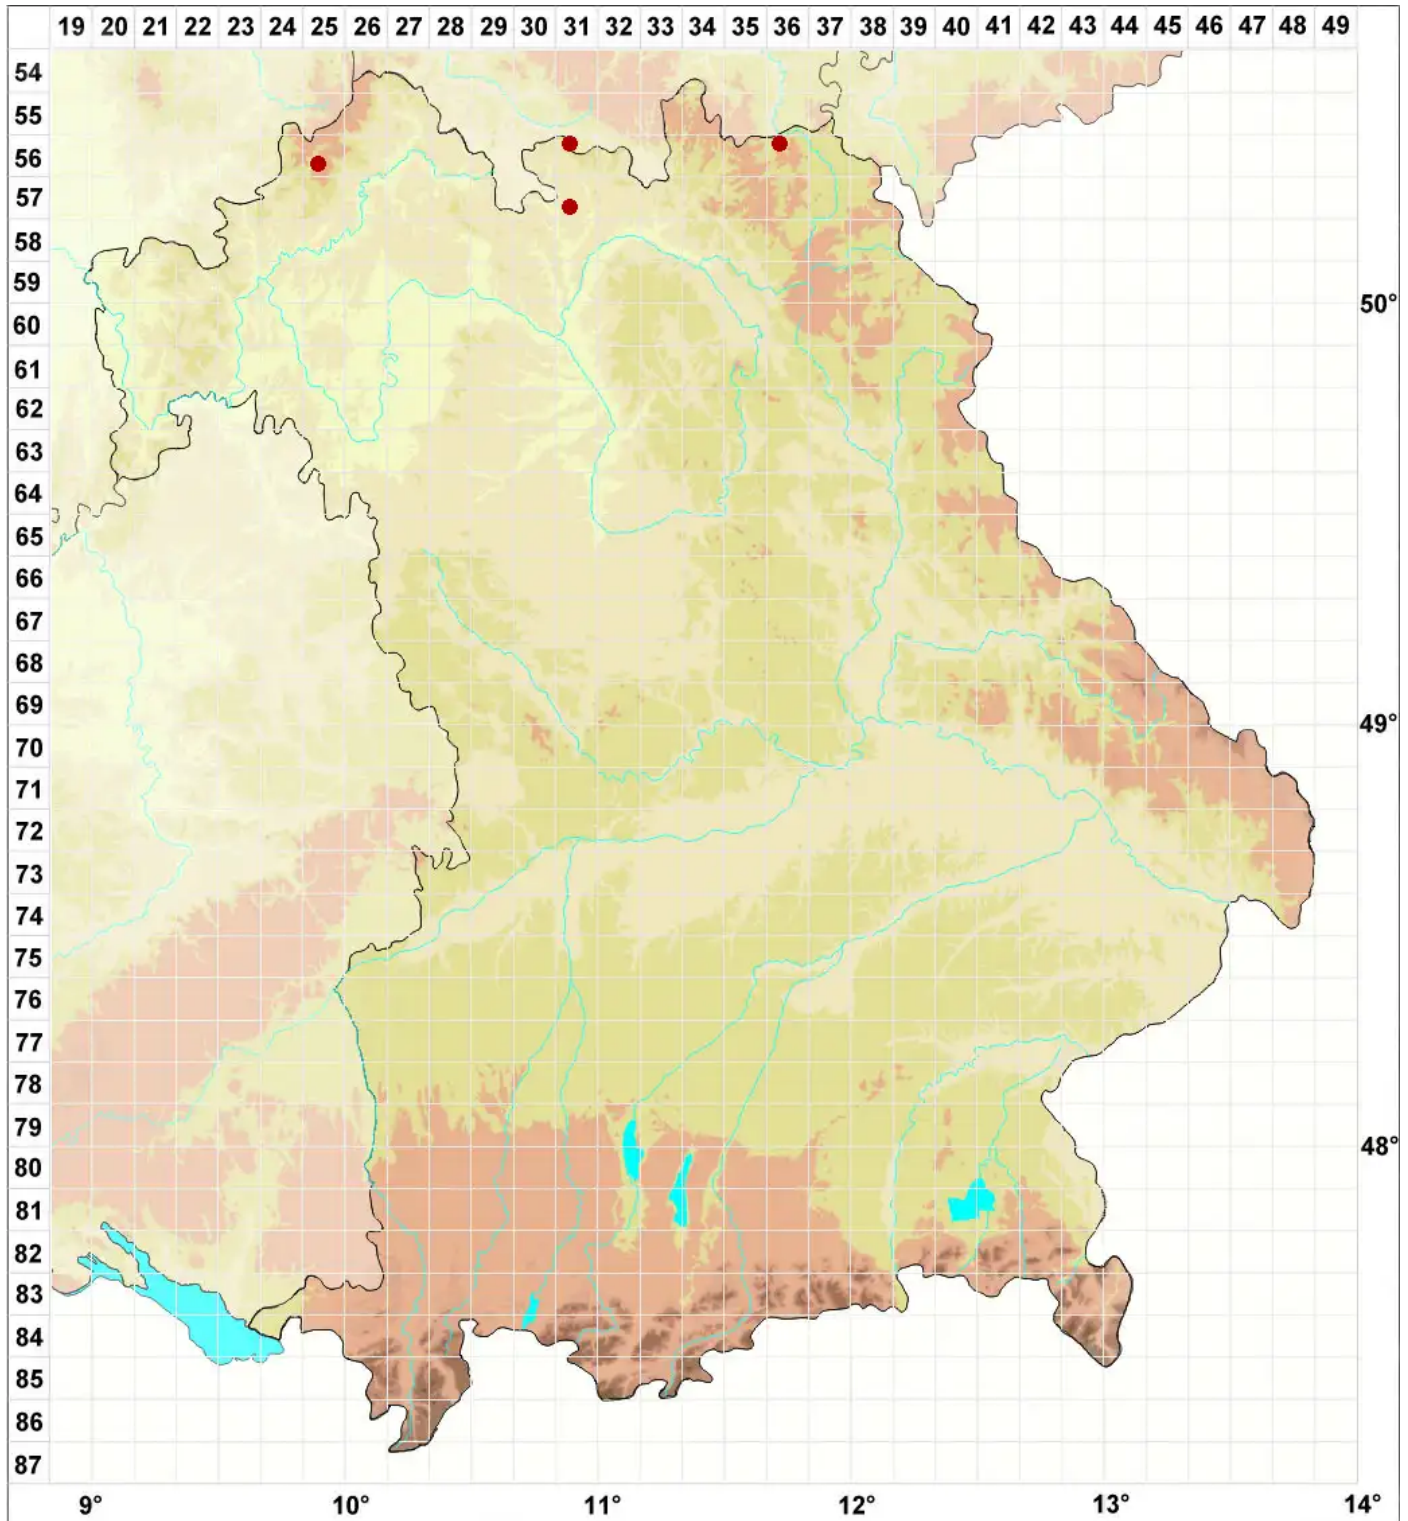

# Polysporina lapponica (Ach. ex Schaer.) Degel.

Nordische Weichfruchtflechte

Legende:

**Symbole:**  
Ausgefülltes Symbol:  
Zeitraum von 1980 bis heute (Aktuelle Angabe)  
Leeres Symbol:  
Zeitraum vor 1980 (Altangabe)  
Quadrat: Herbarbeleg