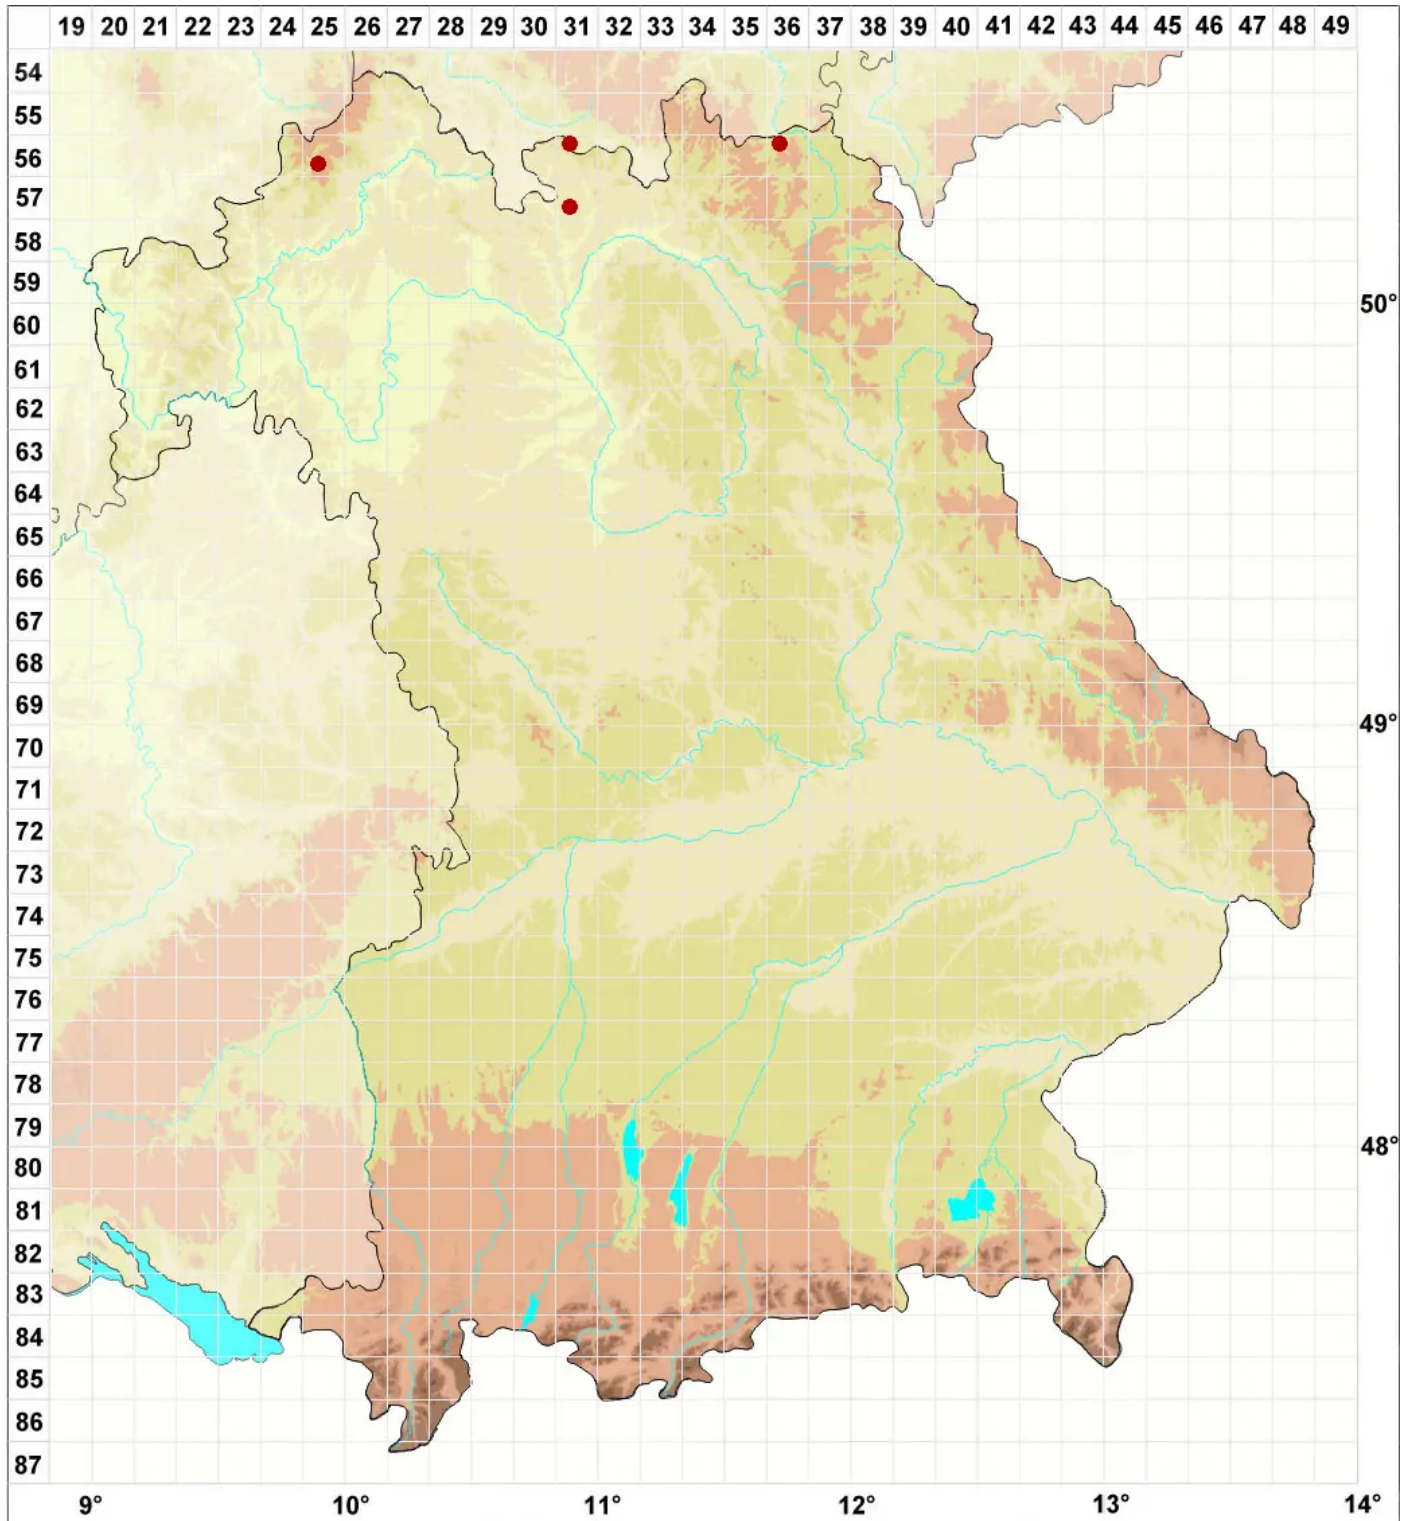

Polysporina lapponica (Ach. ex Schaer.) Degel.

Nordische Weichfruchtflechte

Legende:

- Symbole:**
- Ausgefülltes Symbol:
Zeitraum von 1980 bis heute (Aktuelle Angabe)
 - Leeres Symbol:
Zeitraum vor 1980 (Altangabe)
 - Quadrat: Herbarbeleg