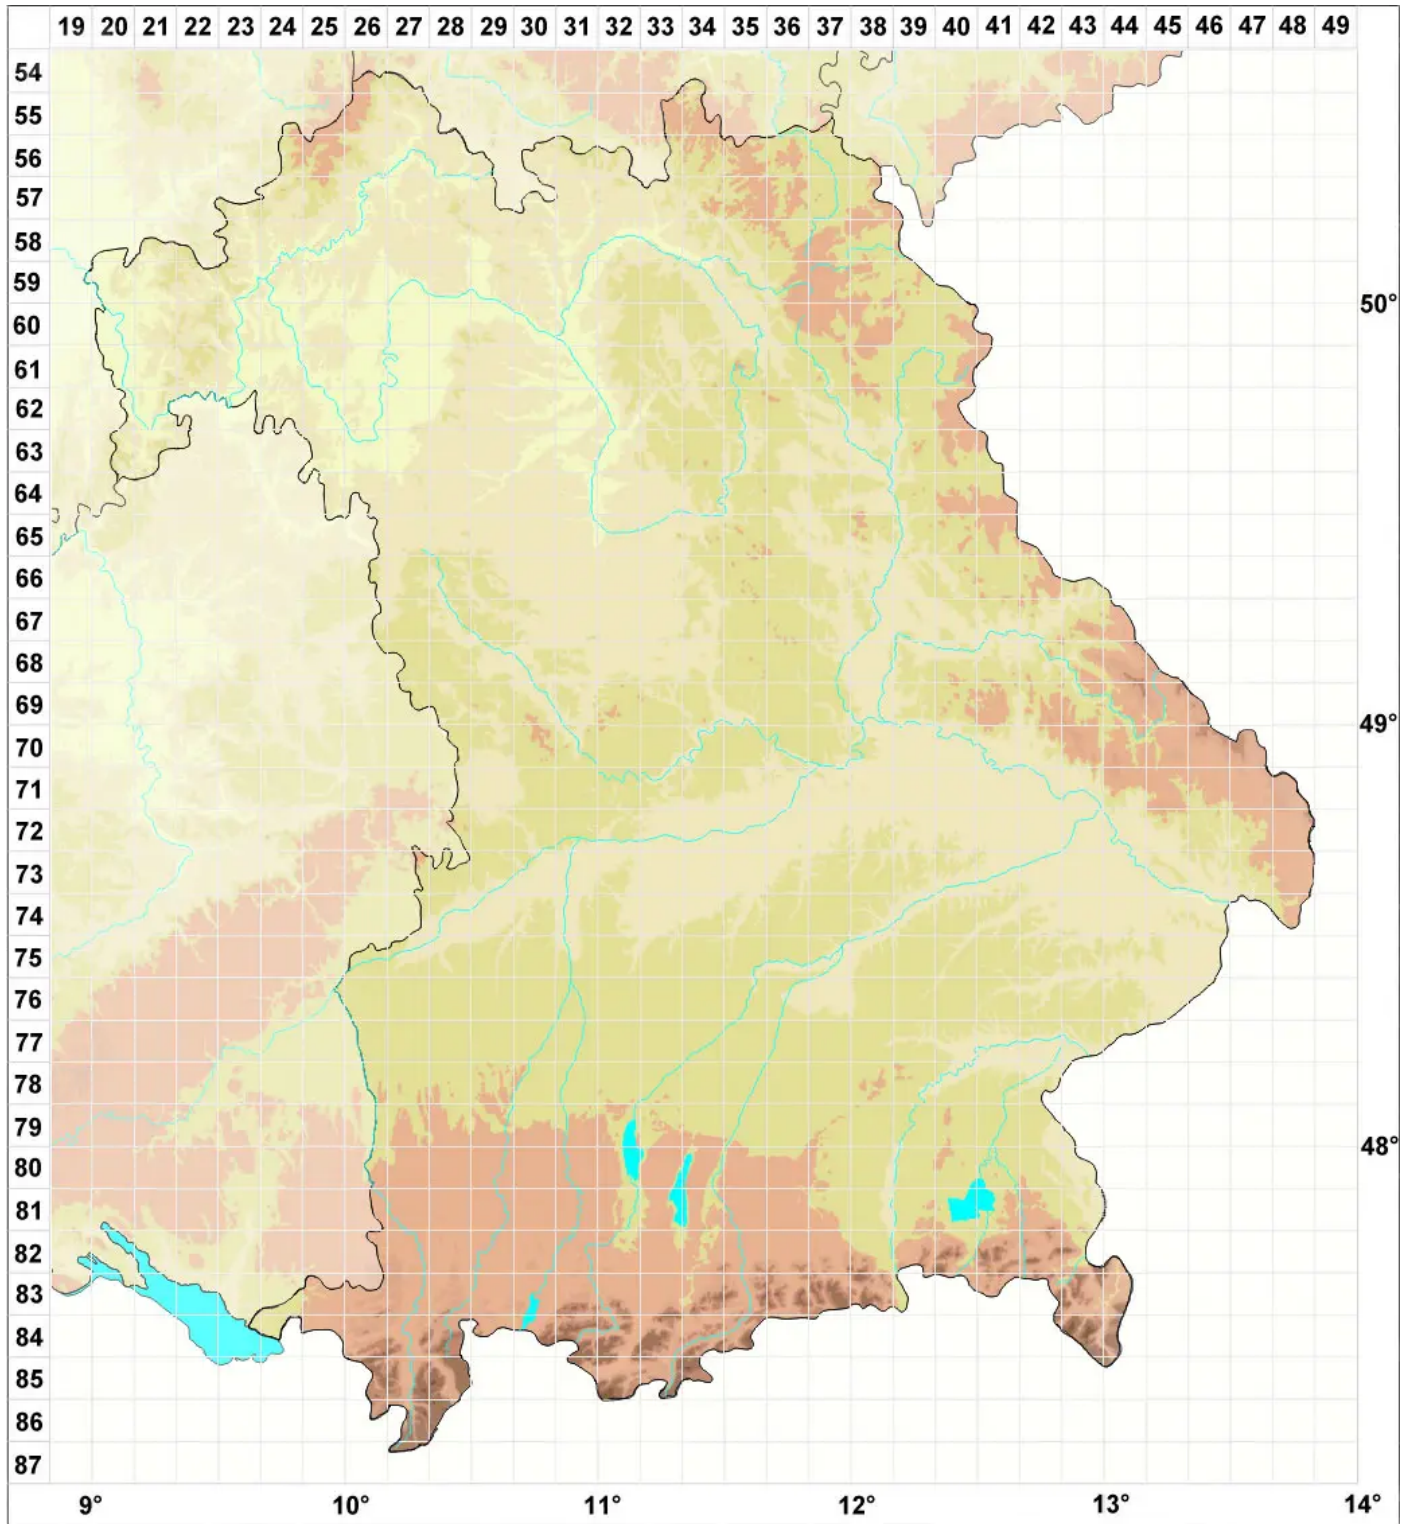

Polysporina pusilla (Anzi) M. Steiner ex Kantvilas

Legende:

Symbole:

Ausgefülltes Symbol:
Zeitraum von 1980 bis heute (Aktuelle Angabe)

Leeres Symbol:
Zeitraum vor 1980 (Altangabe)

Quadrat: Herbarbeleg