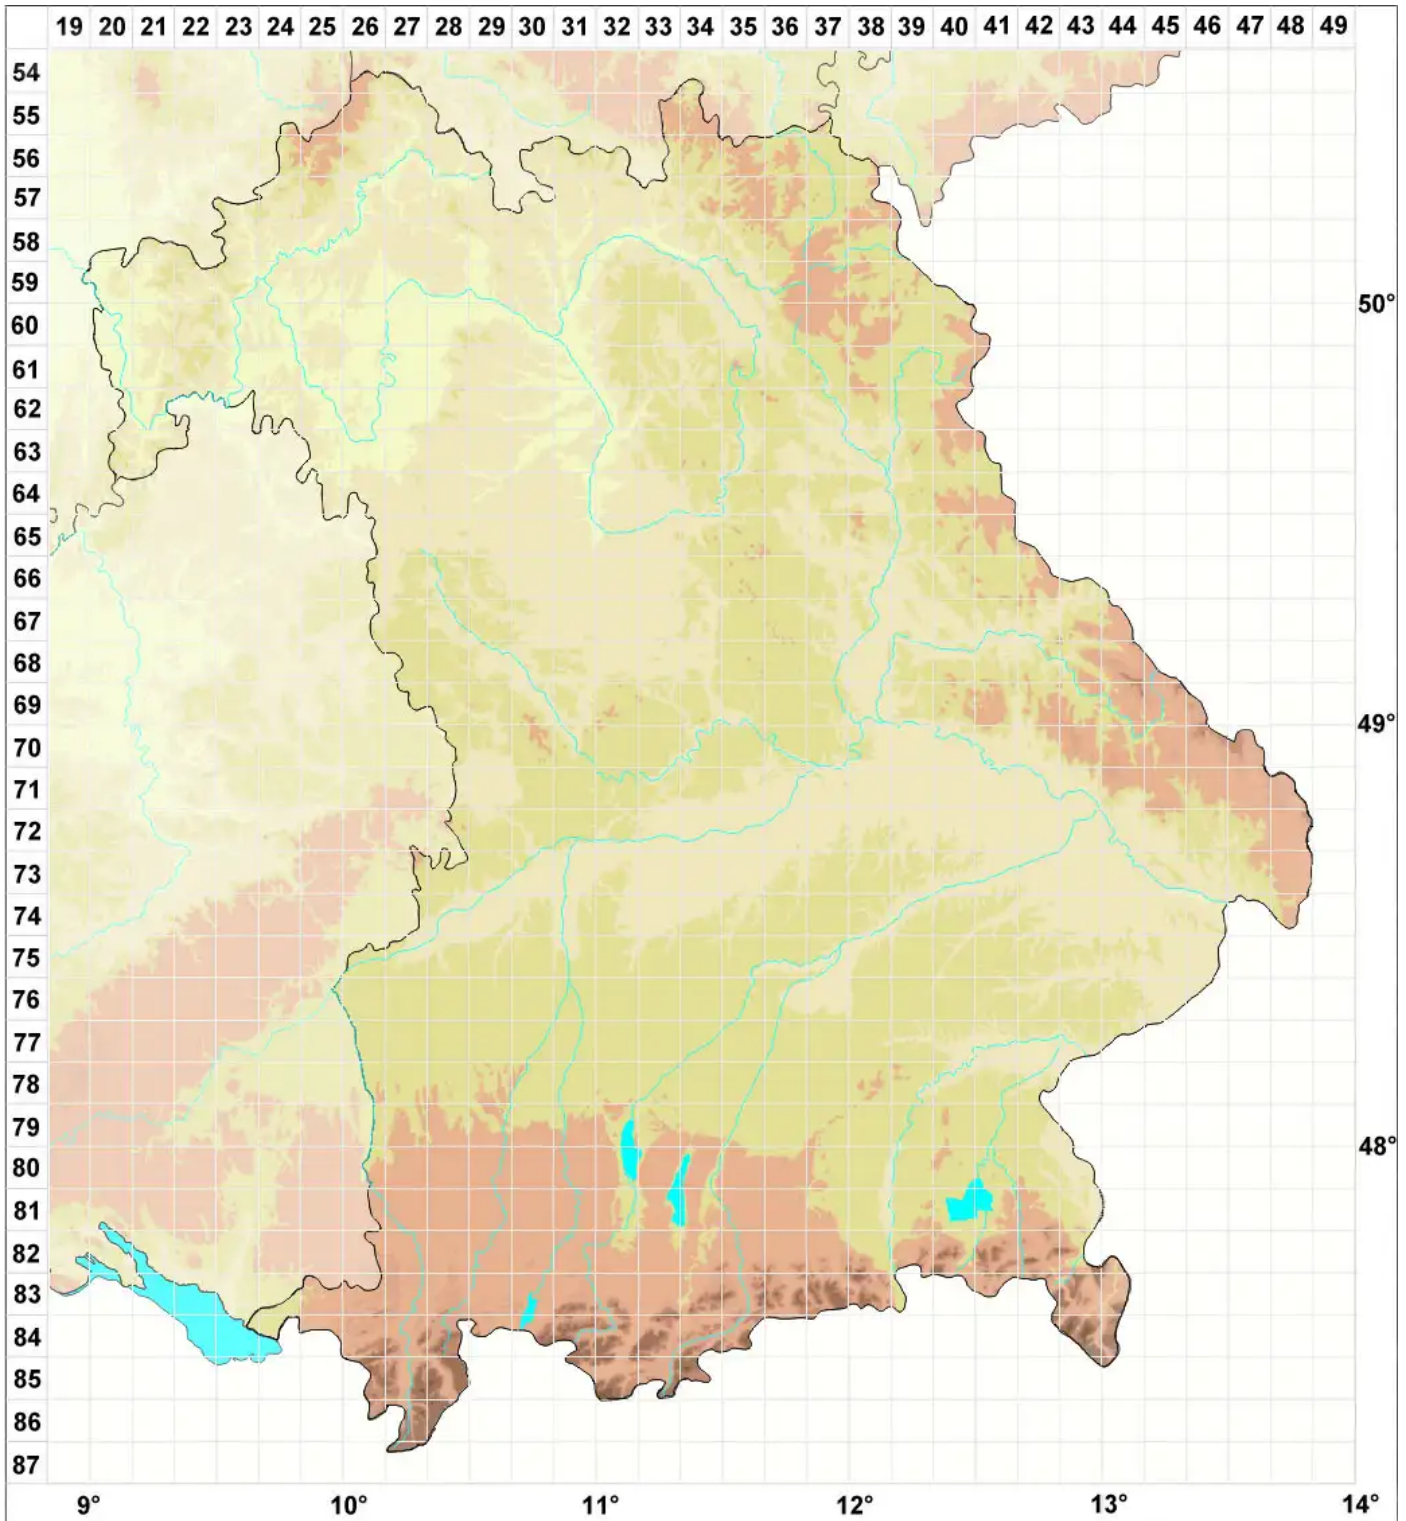

Polysporina pusilla (Anzi) M. Steiner ex Kantvilas

Legende:

Symbole:

Ausgefülltes Symbol:
Zeitraum von 1980 bis heute (Aktuelle Angabe)

Leeres Symbol:
Zeitraum vor 1980 (Altangabe)

Quadrat: Herbarbeleg