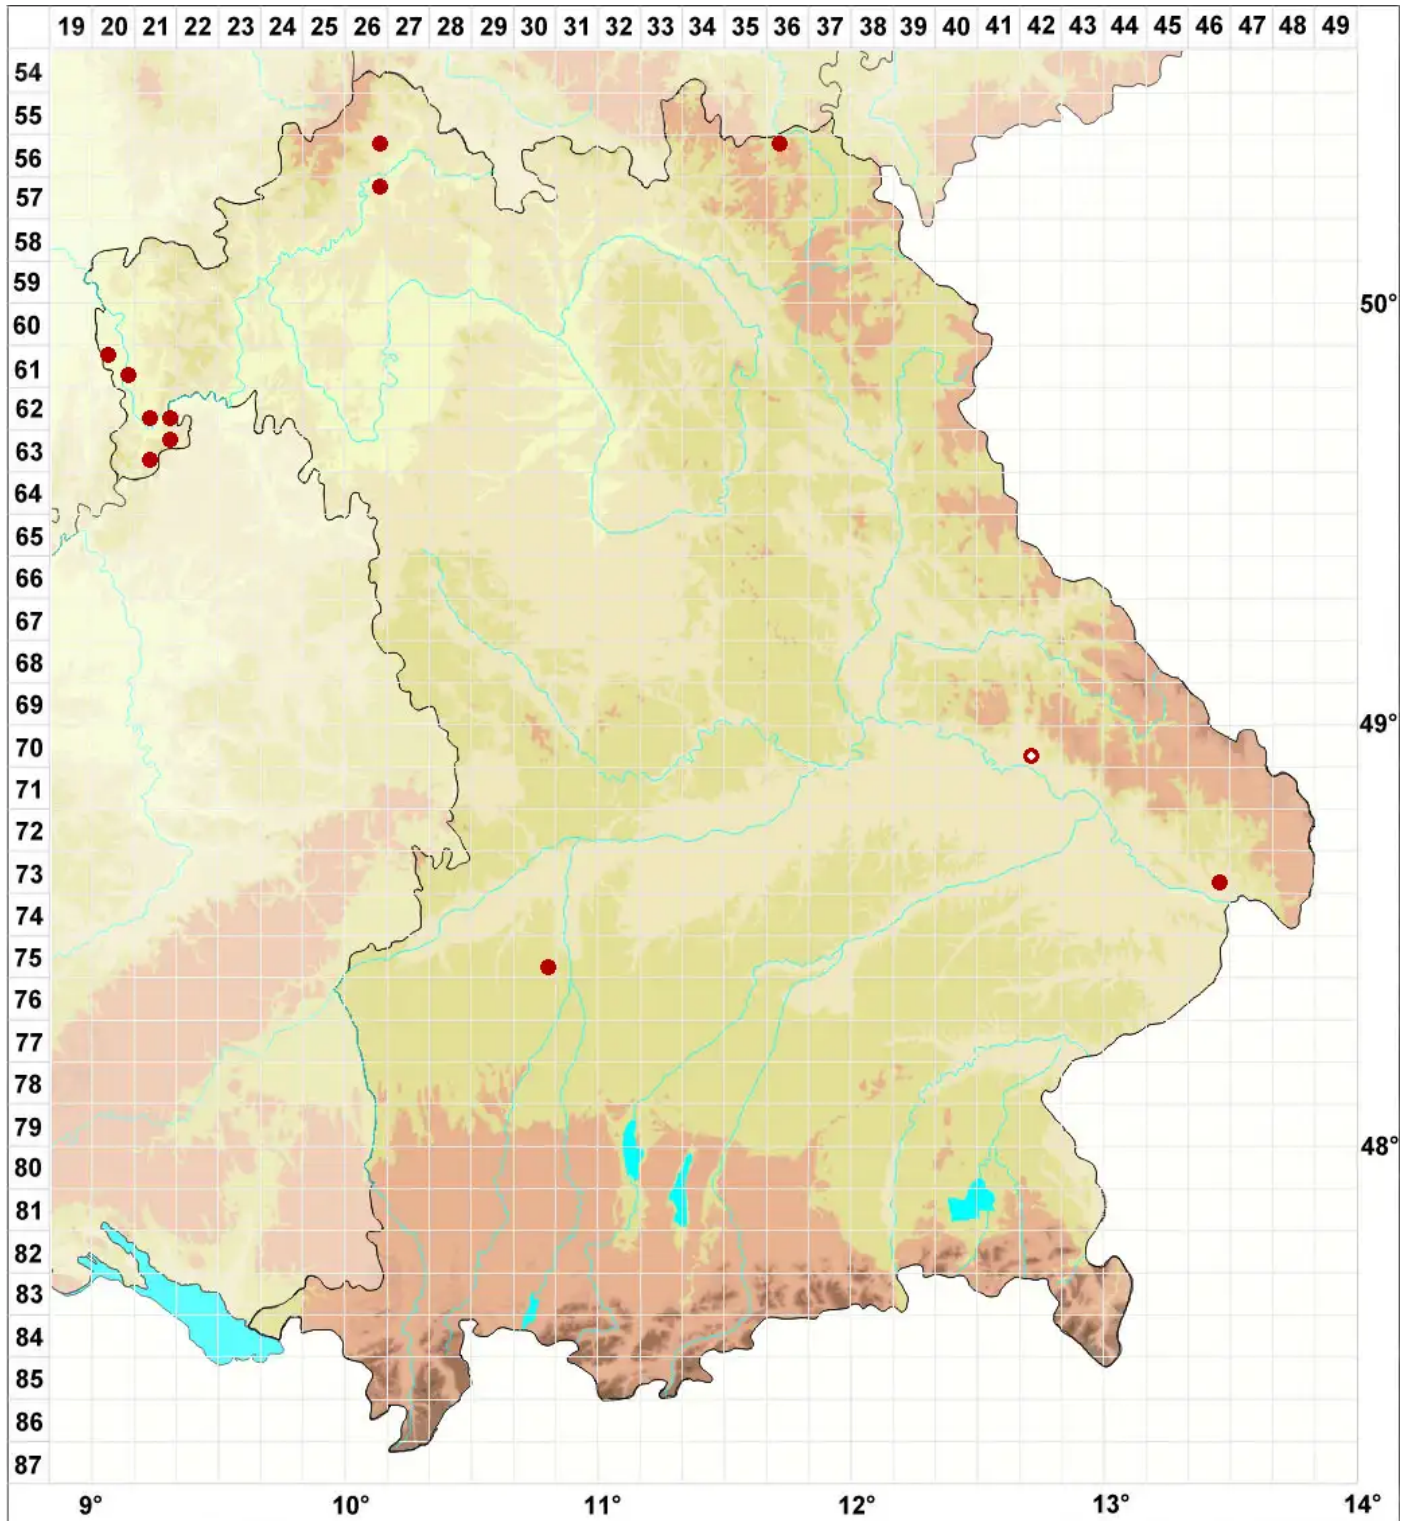

Polysporina simplex (Davies) Vězda

Einfacher Vielsporer

Legende:

Symbole:

Ausgefülltes Symbol:
Zeitraum von 1980 bis heute (Aktuelle Angabe)

Leeres Symbol:
Zeitraum vor 1980 (Altangabe)

Quadrat: Herbarbeleg