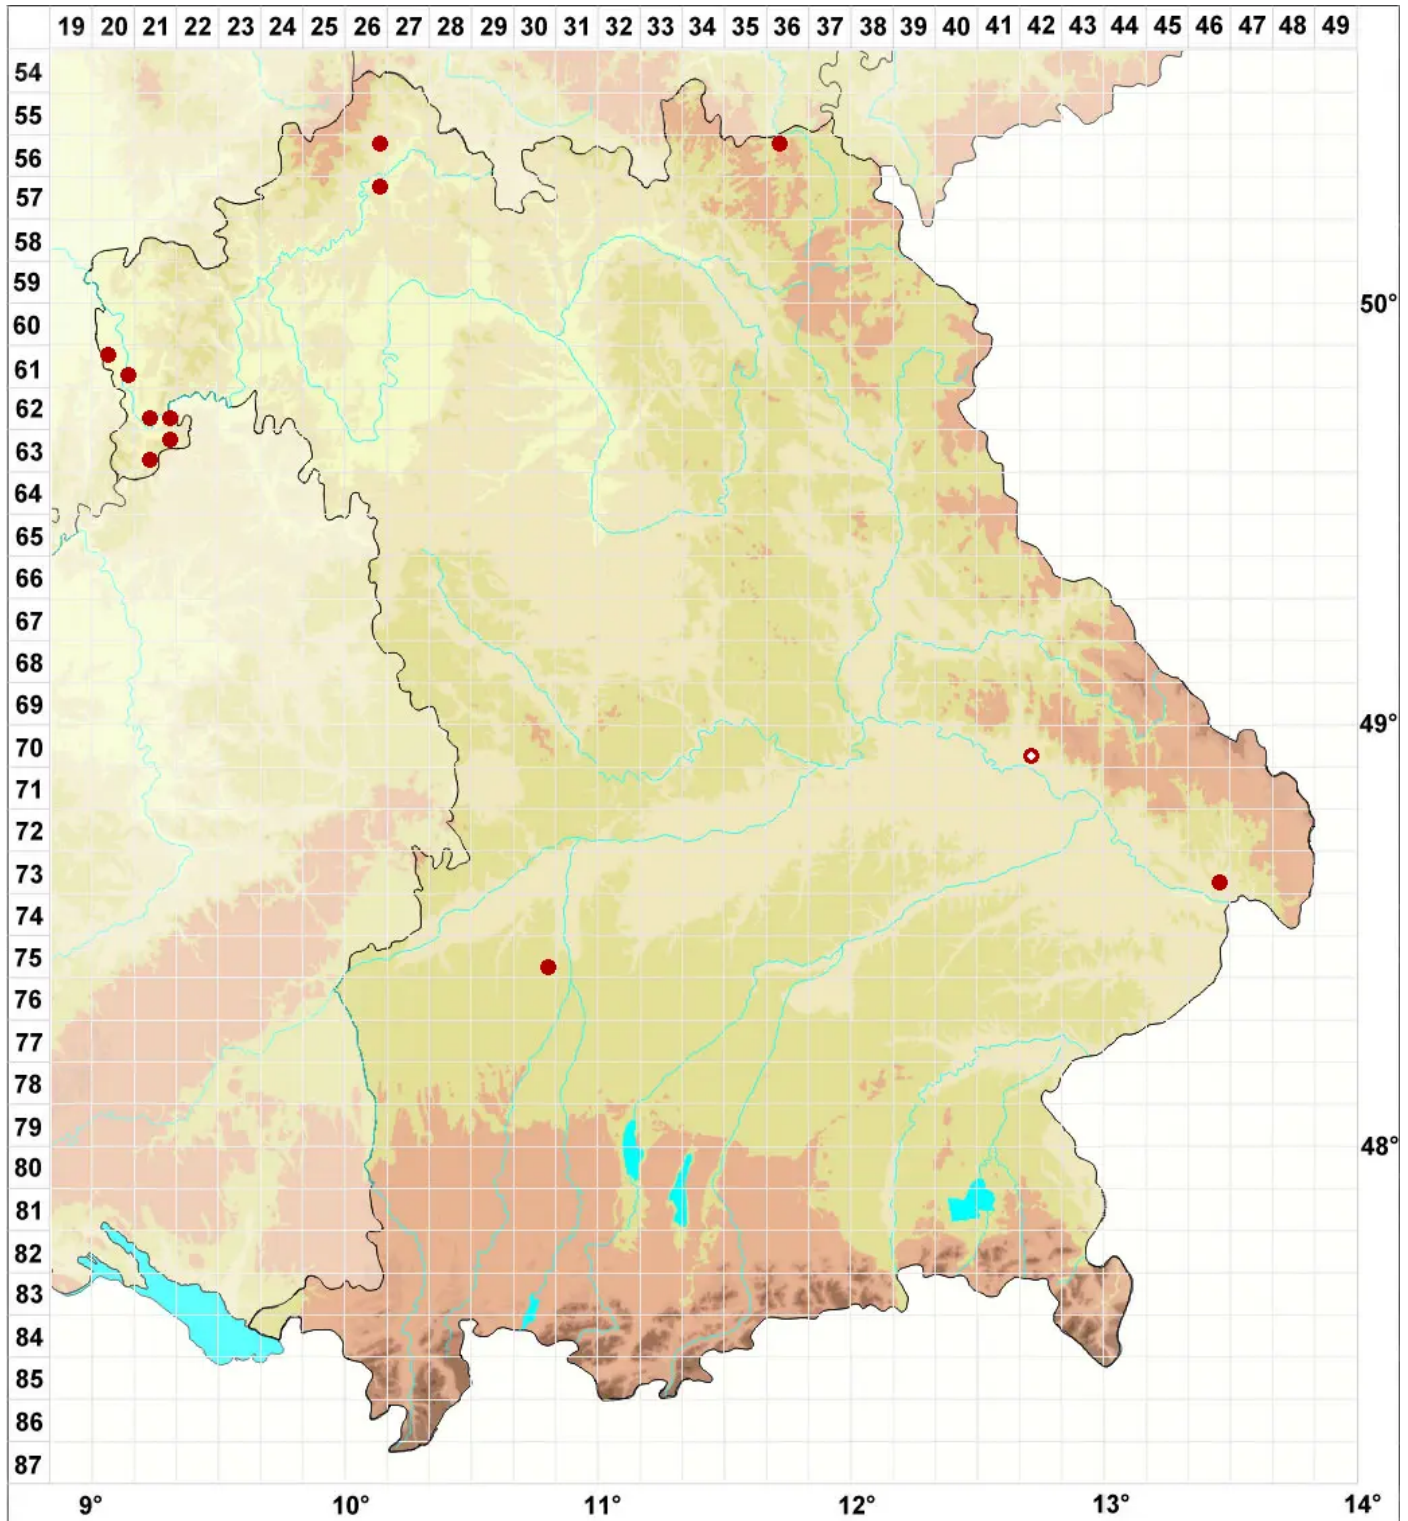

Polysporina simplex (Davies) Vězda

Einfacher Vielsporer

Legende:

- Symbole:**
Ausgefülltes Symbol:
Zeitraum von 1980 bis heute (Aktuelle Angabe)
Leeres Symbol:
Zeitraum vor 1980 (Altangabe)
Quadrat: Herbarbeleg