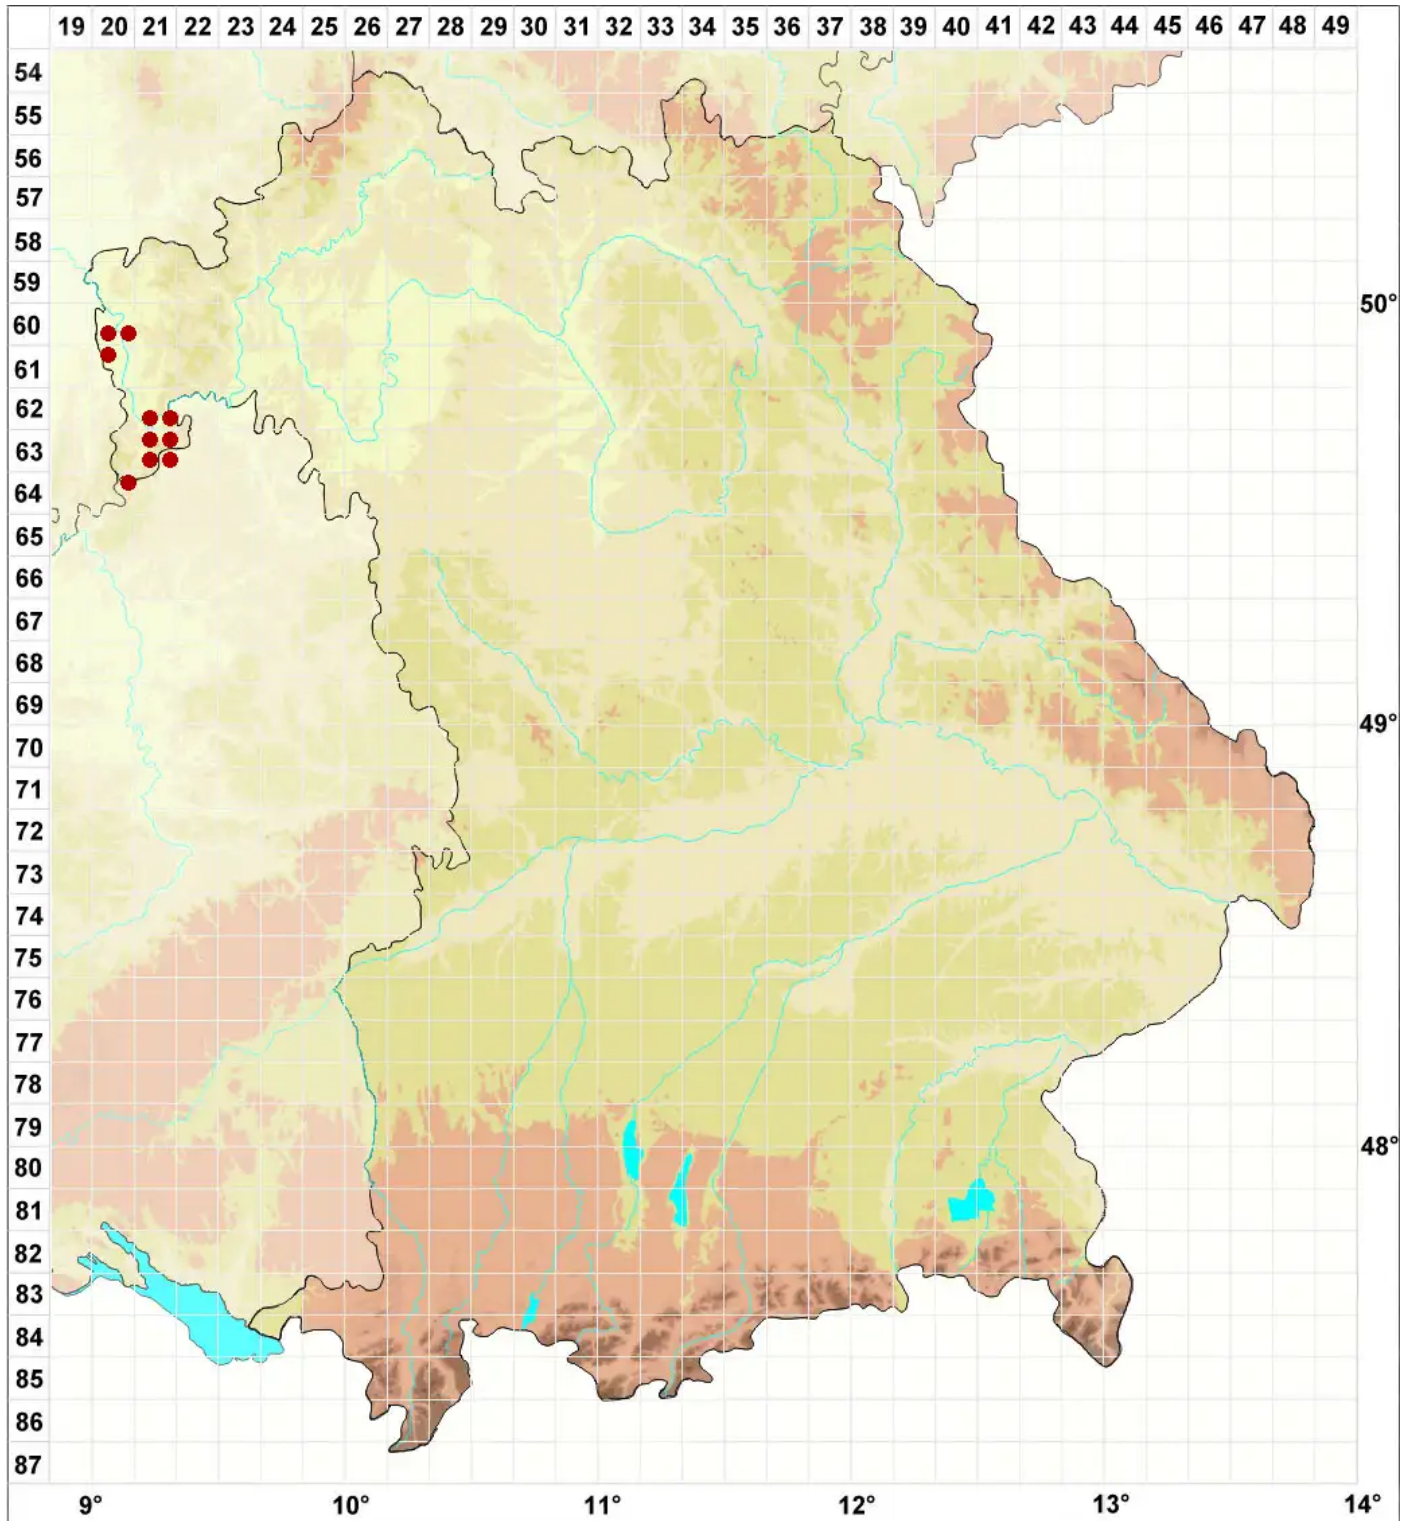

Polysporina subfuscescens (Nyl.) K. Knudsen & Kocourk.

Legende:

- Symbole:**
Ausgefülltes Symbol:
Zeitraum von 1980 bis heute (Aktuelle Angabe)
Leeres Symbol:
Zeitraum vor 1980 (Altangabe)
Quadrat: Herbarbeleg