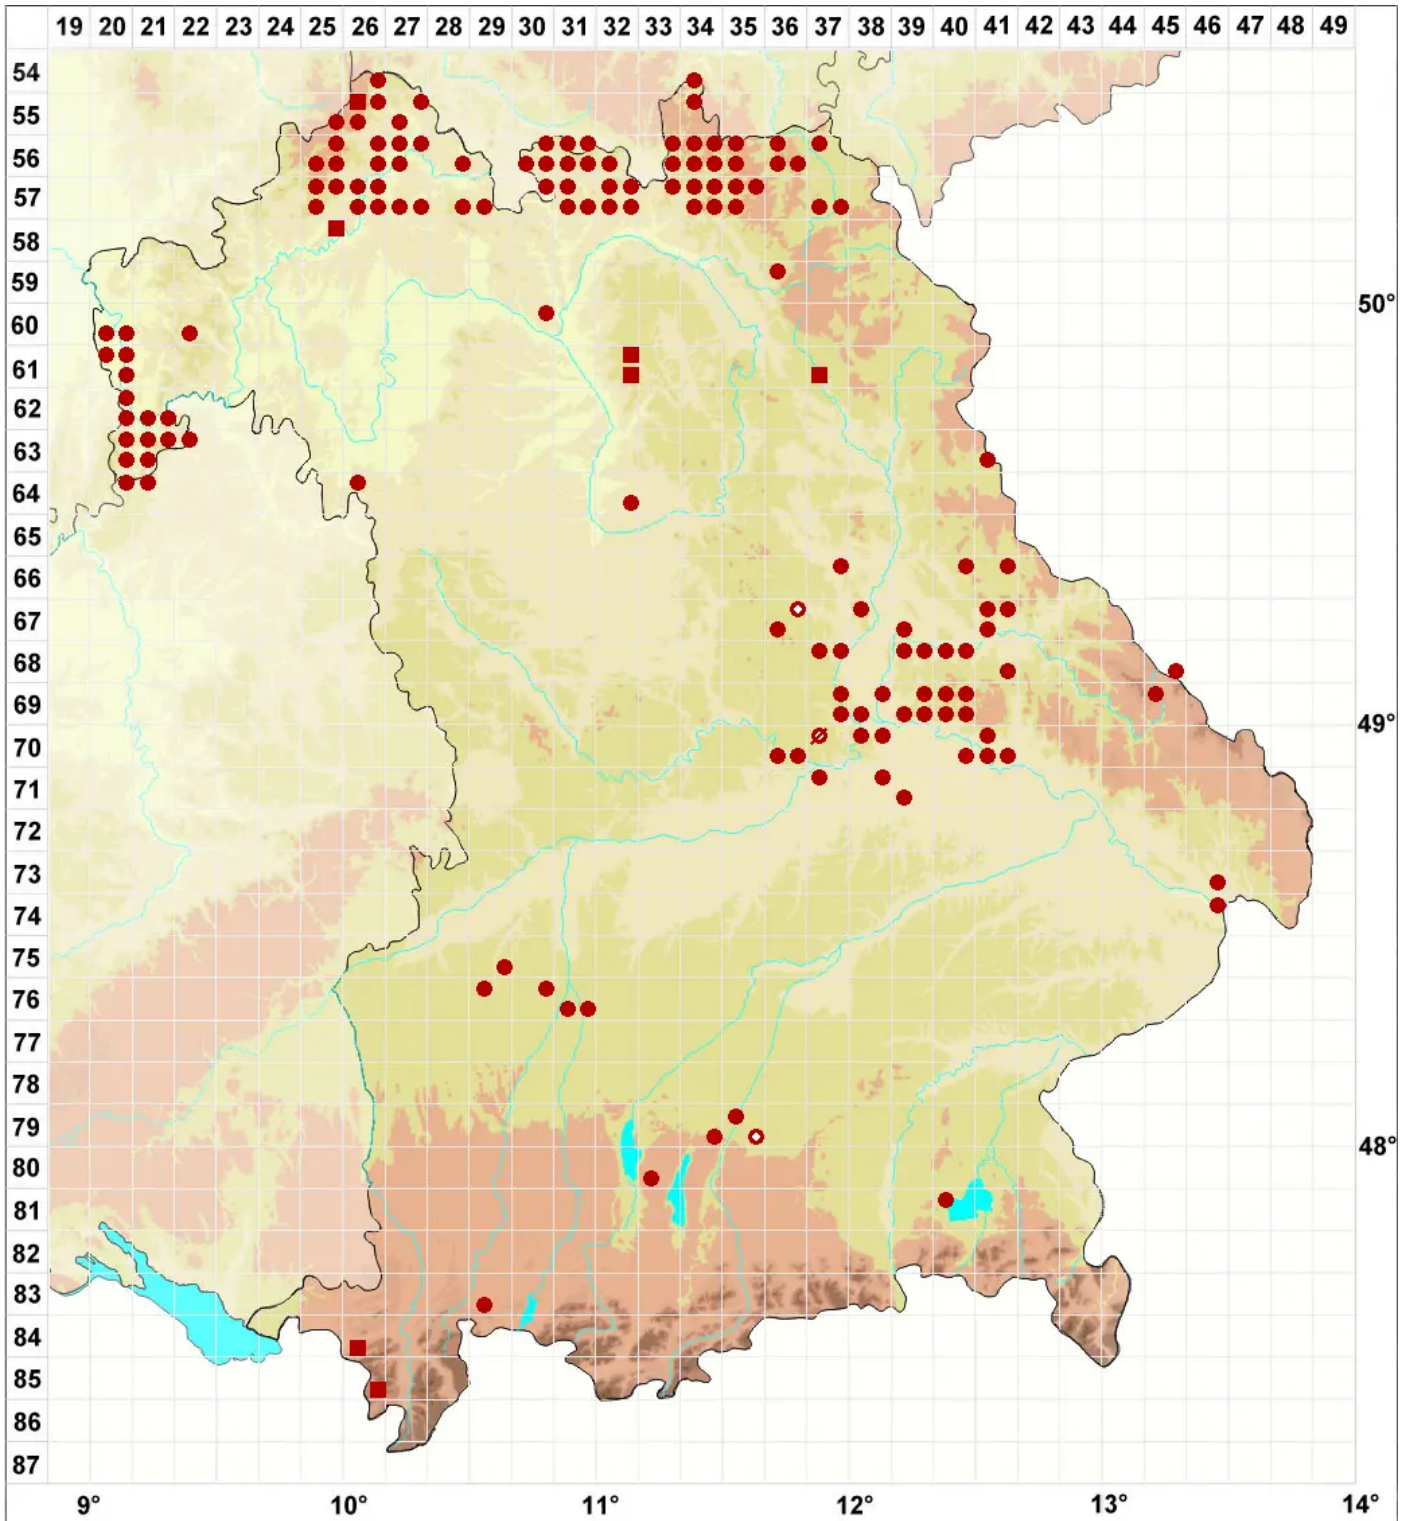

Porina aenea (Wallr.) Zahlbr.

Legende:

- Symbole:**
- Ausgefülltes Symbol:
Zeitraum von 1980 bis heute (Aktuelle Angabe)
 - Leeres Symbol:
Zeitraum vor 1980 (Altangabe)
 - Quadrat: Herbarbeleg