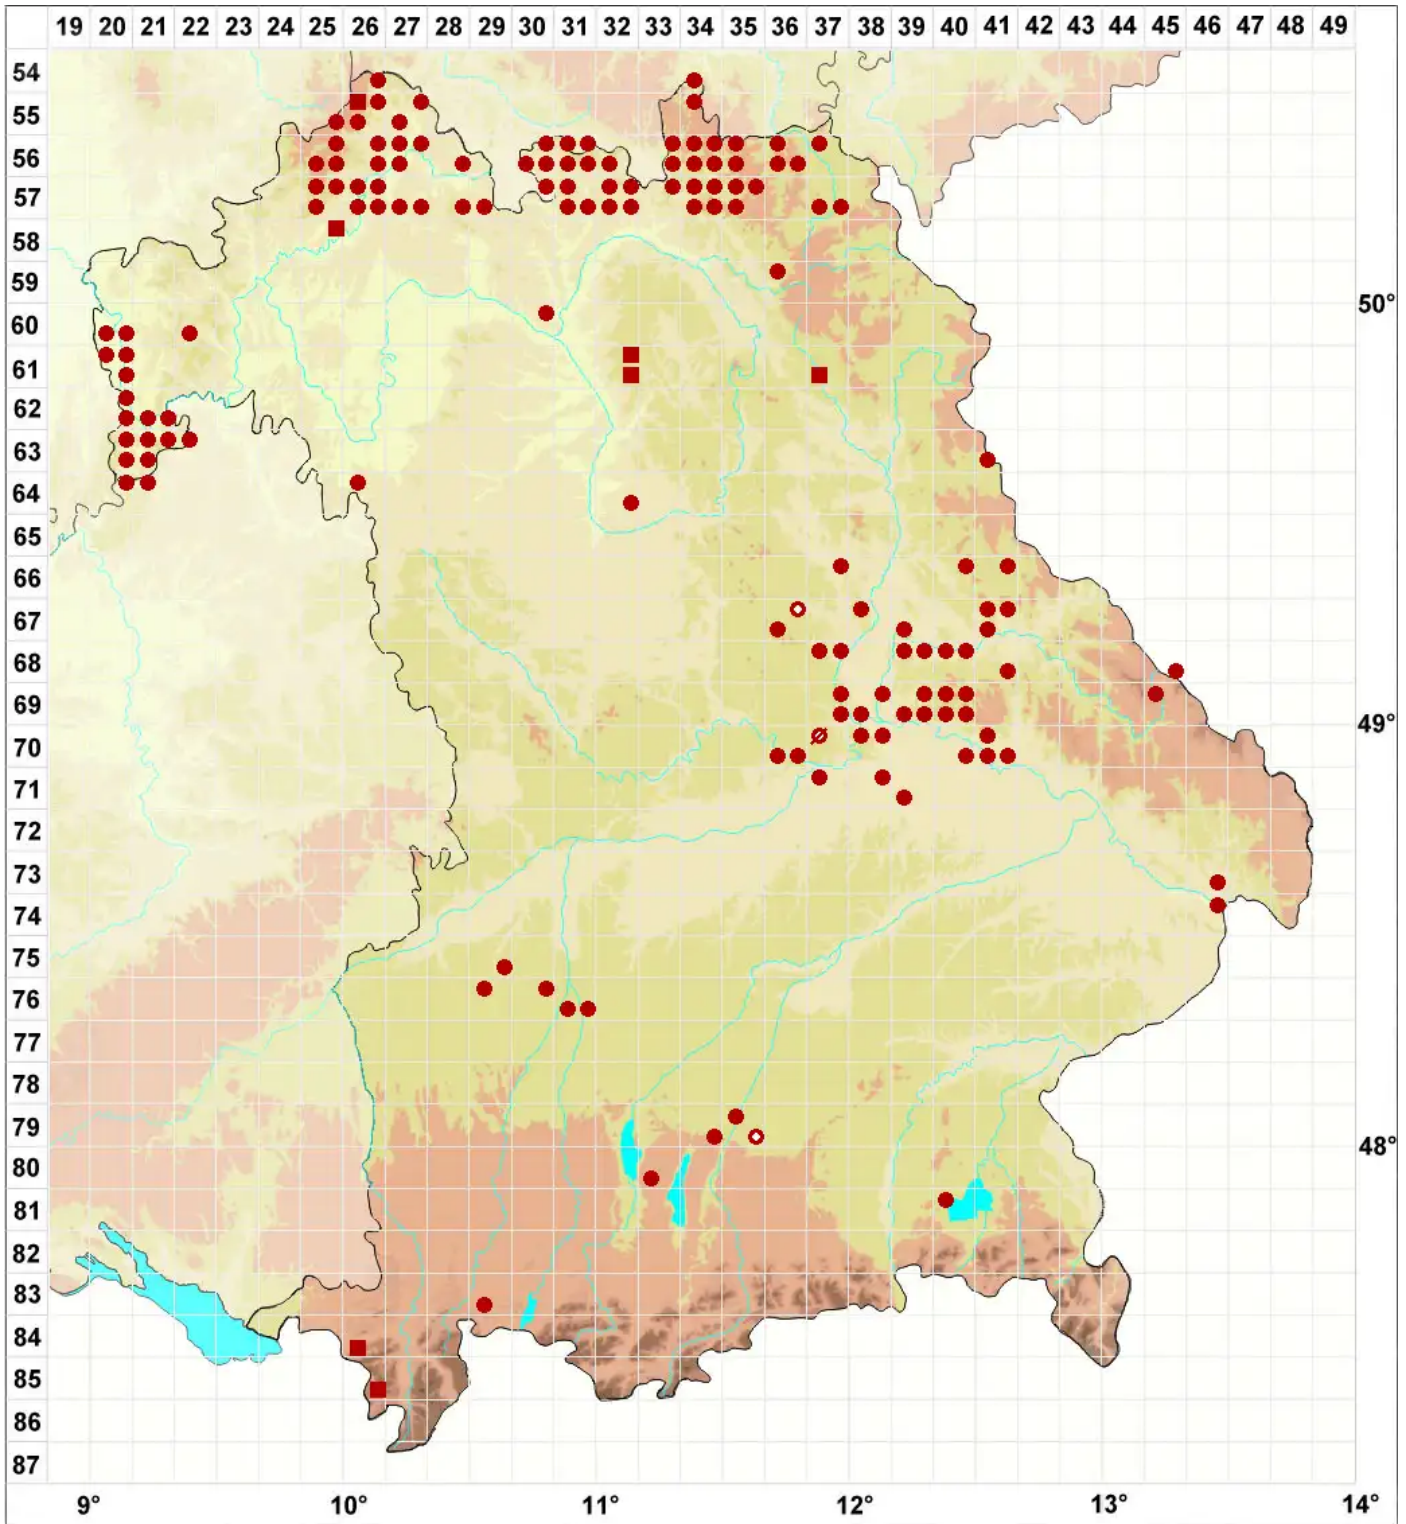

# Porina aenea (Wallr.) Zahlbr.

Legende:

- Symbole:**
- Ausgefülltes Symbol:  
Zeitraum von 1980 bis heute (Aktuelle Angabe)
  - Leeres Symbol:  
Zeitraum vor 1980 (Altangabe)
  - Quadrat: Herbarbeleg