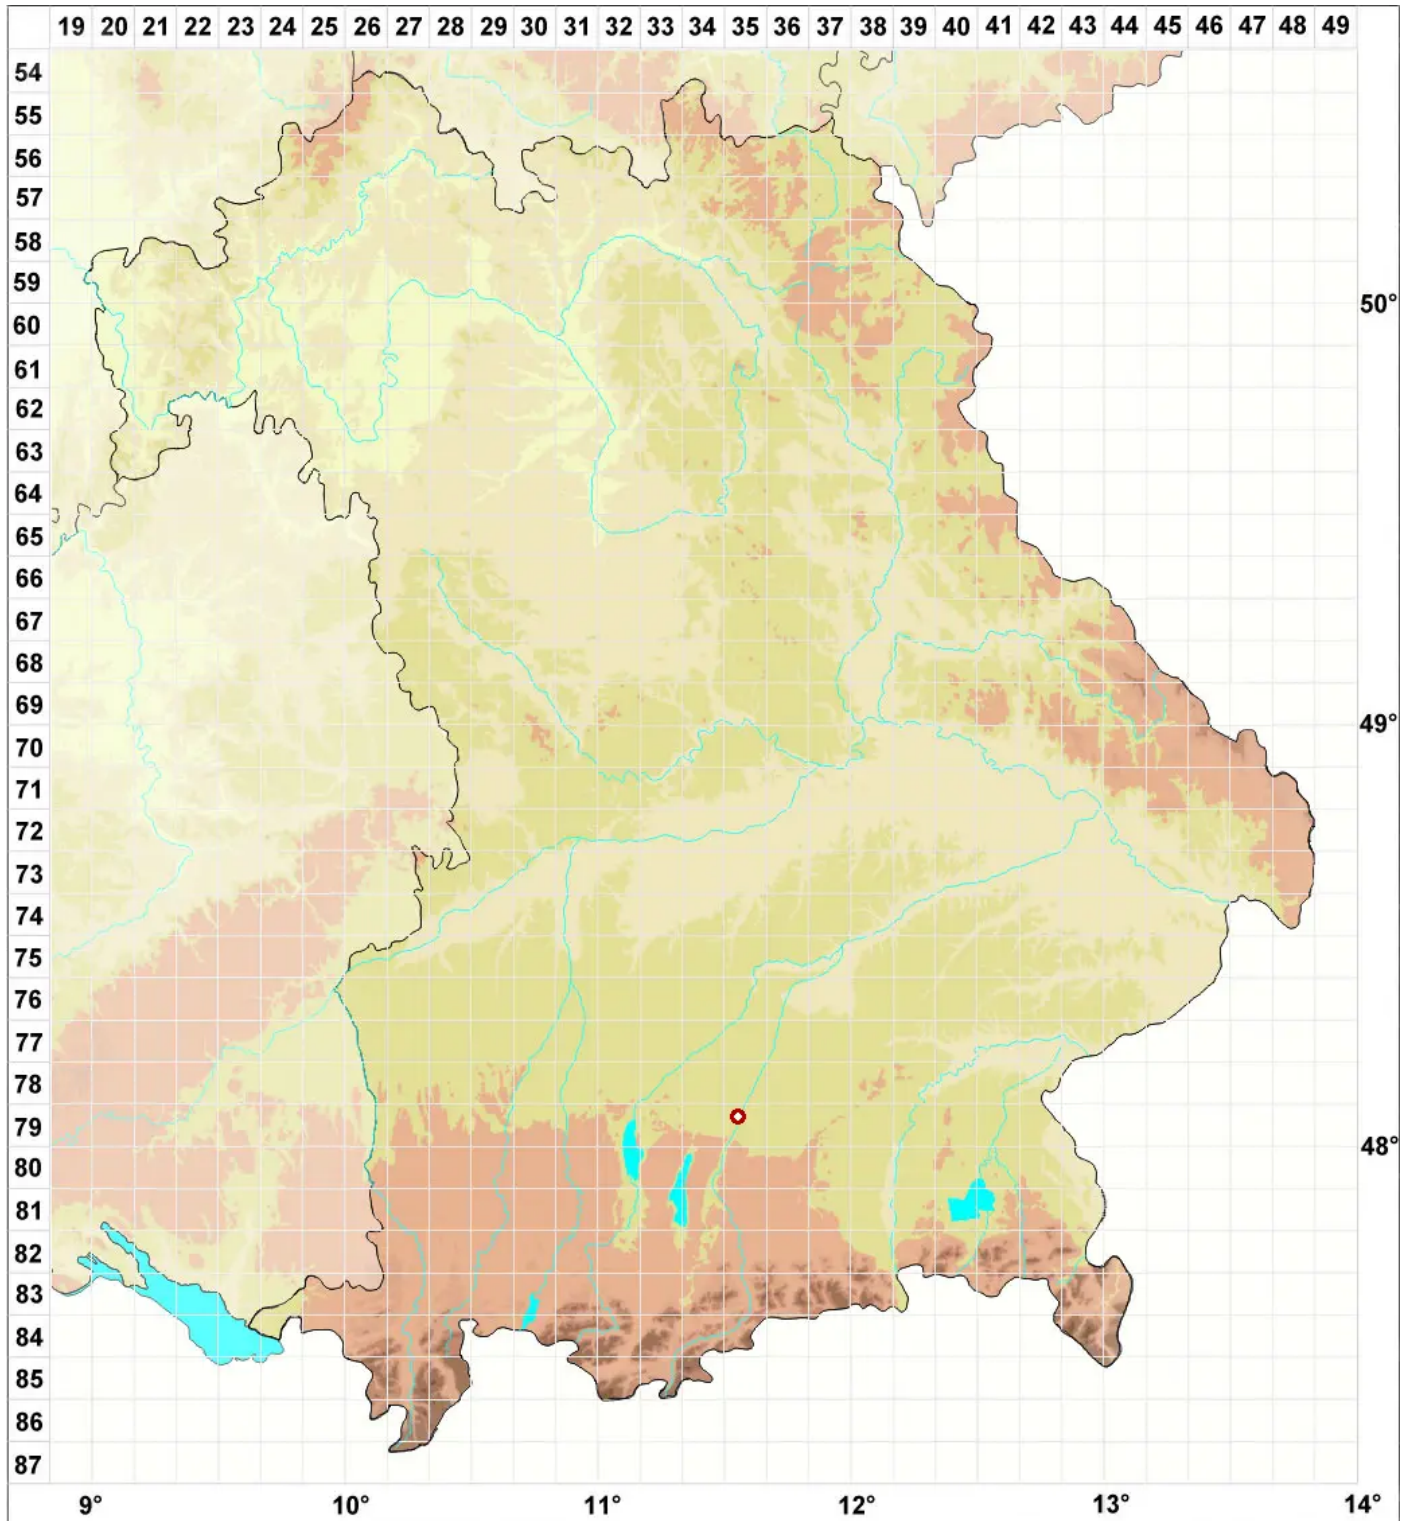

# Porina austriaca (Körb.) Arnold

Legende:

**Symbole:**

Ausgefülltes Symbol:  
Zeitraum von 1980 bis heute (Aktuelle Angabe)

Leeres Symbol:  
Zeitraum vor 1980 (Altangabe)

Quadrat: Herbarbeleg