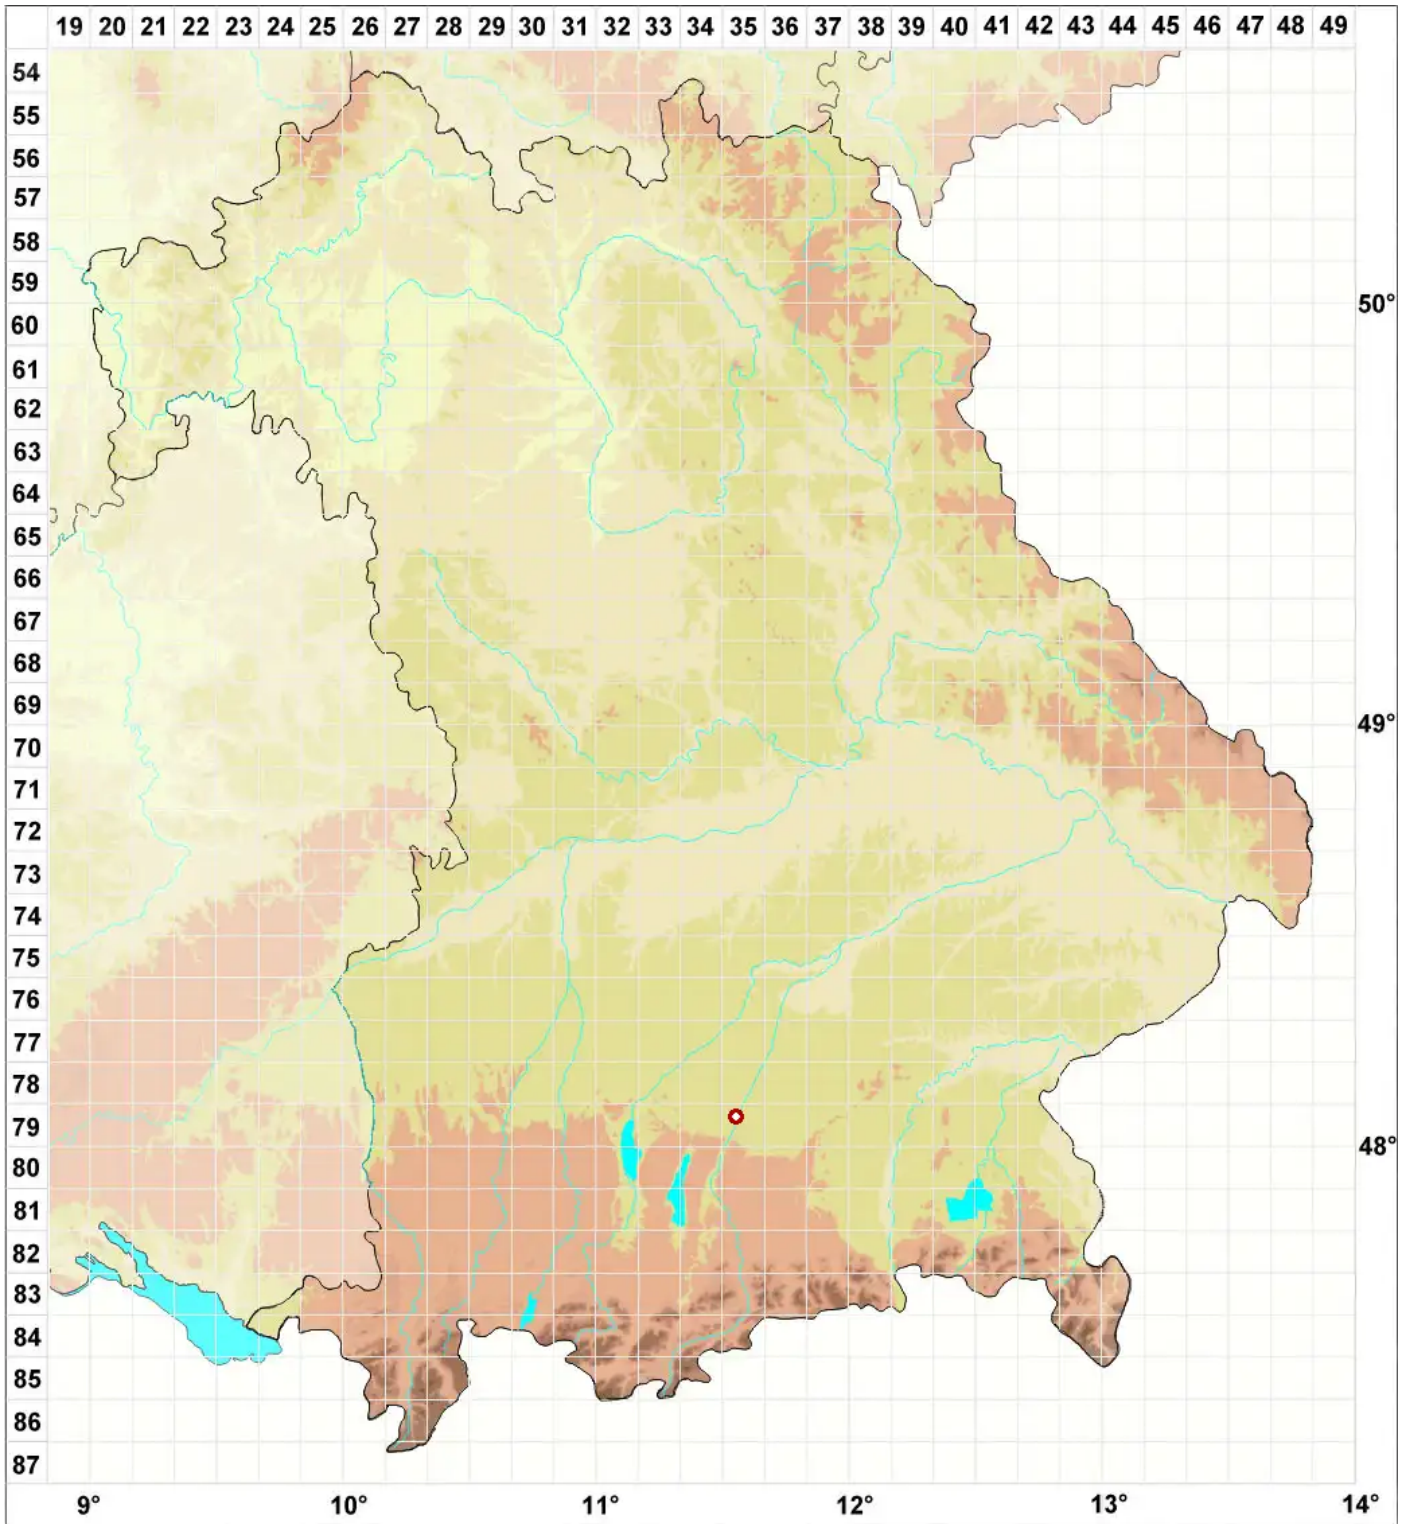

Porina austriaca (Körb.) Arnold

Legende:

- Symbole:**
- Ausgefülltes Symbol:
Zeitraum von 1980 bis heute (Aktuelle Angabe)
 - Leeres Symbol:
Zeitraum vor 1980 (Altangabe)
 - Quadrat: Herbarbeleg