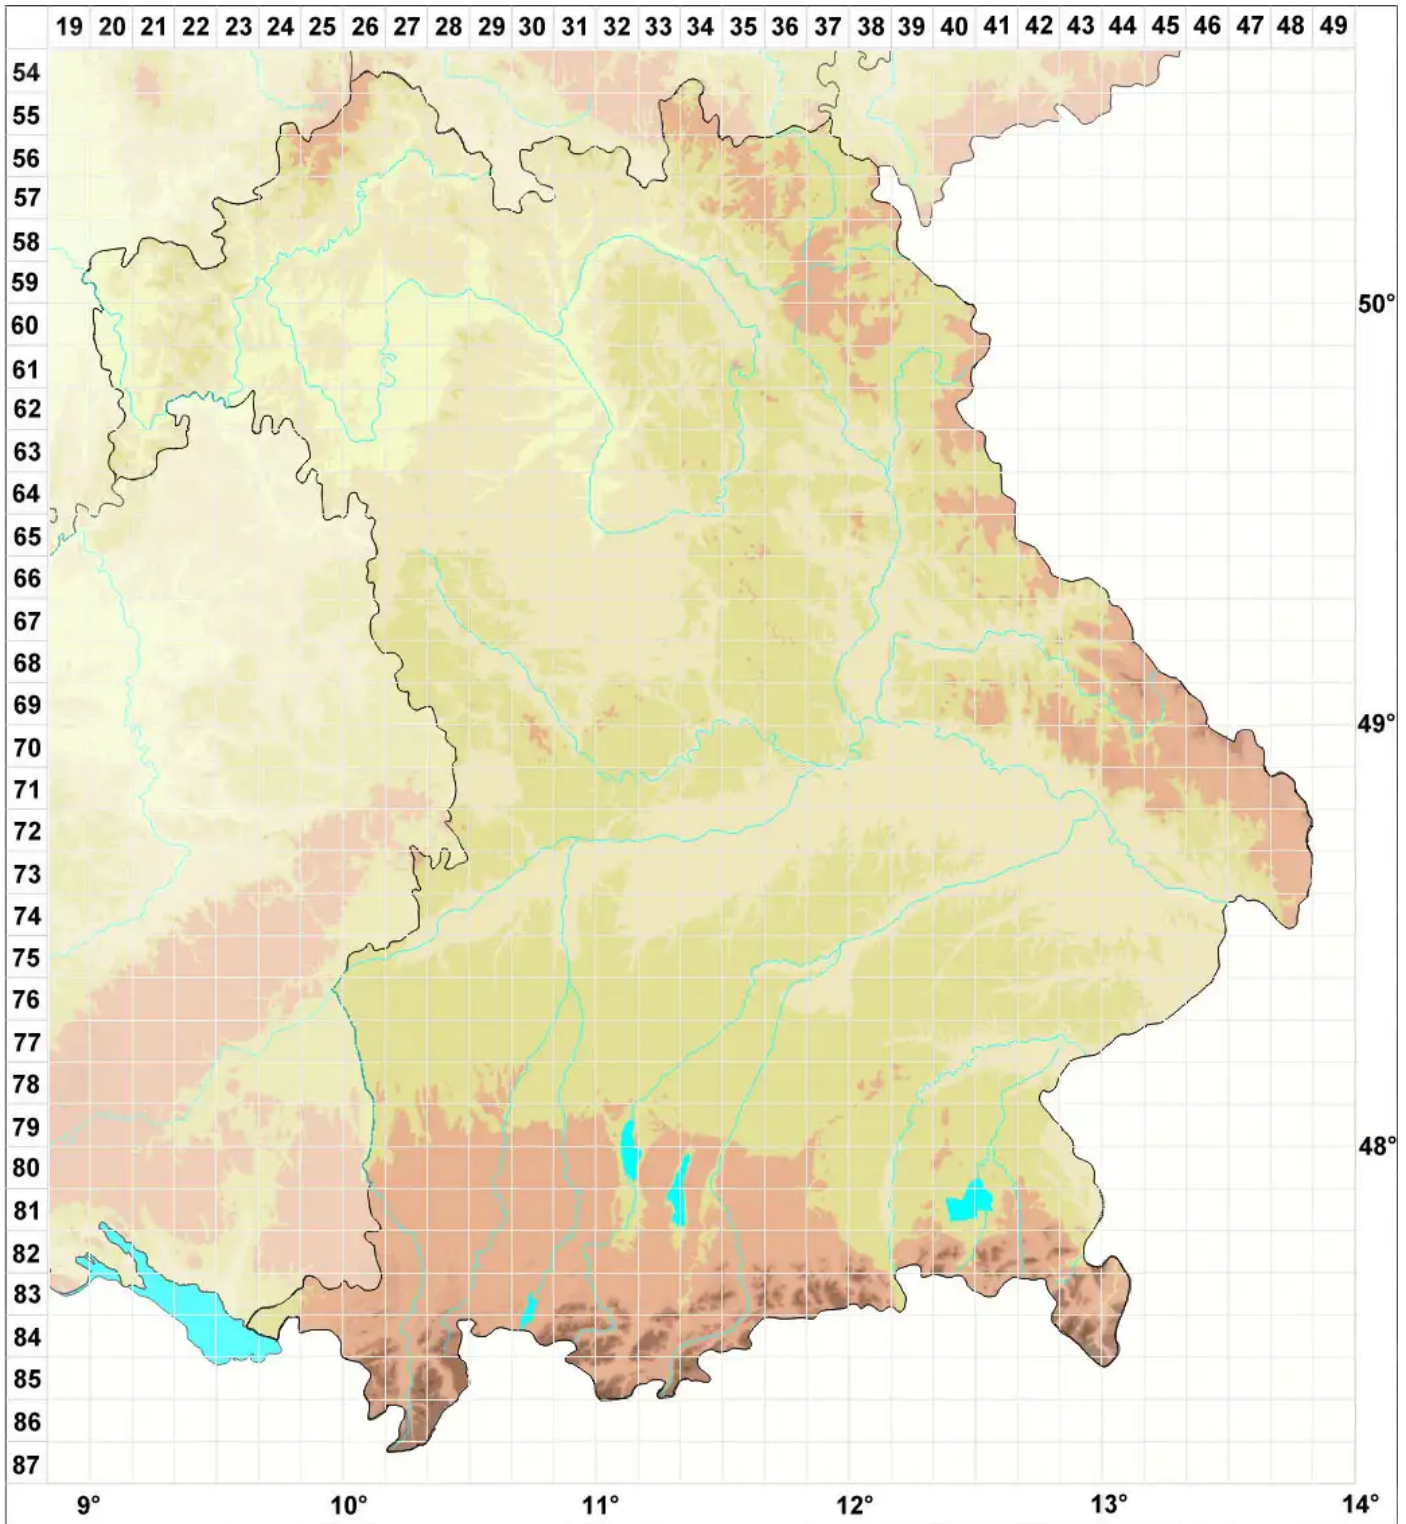

Porina borreri (Trevis.) D. Hawksw. & P. James

Legende:

- Symbole:**
Ausgefülltes Symbol:
Zeitraum von 1980 bis heute (Aktuelle Angabe)
Leeres Symbol:
Zeitraum vor 1980 (Altangabe)
Quadrat: Herbarbeleg