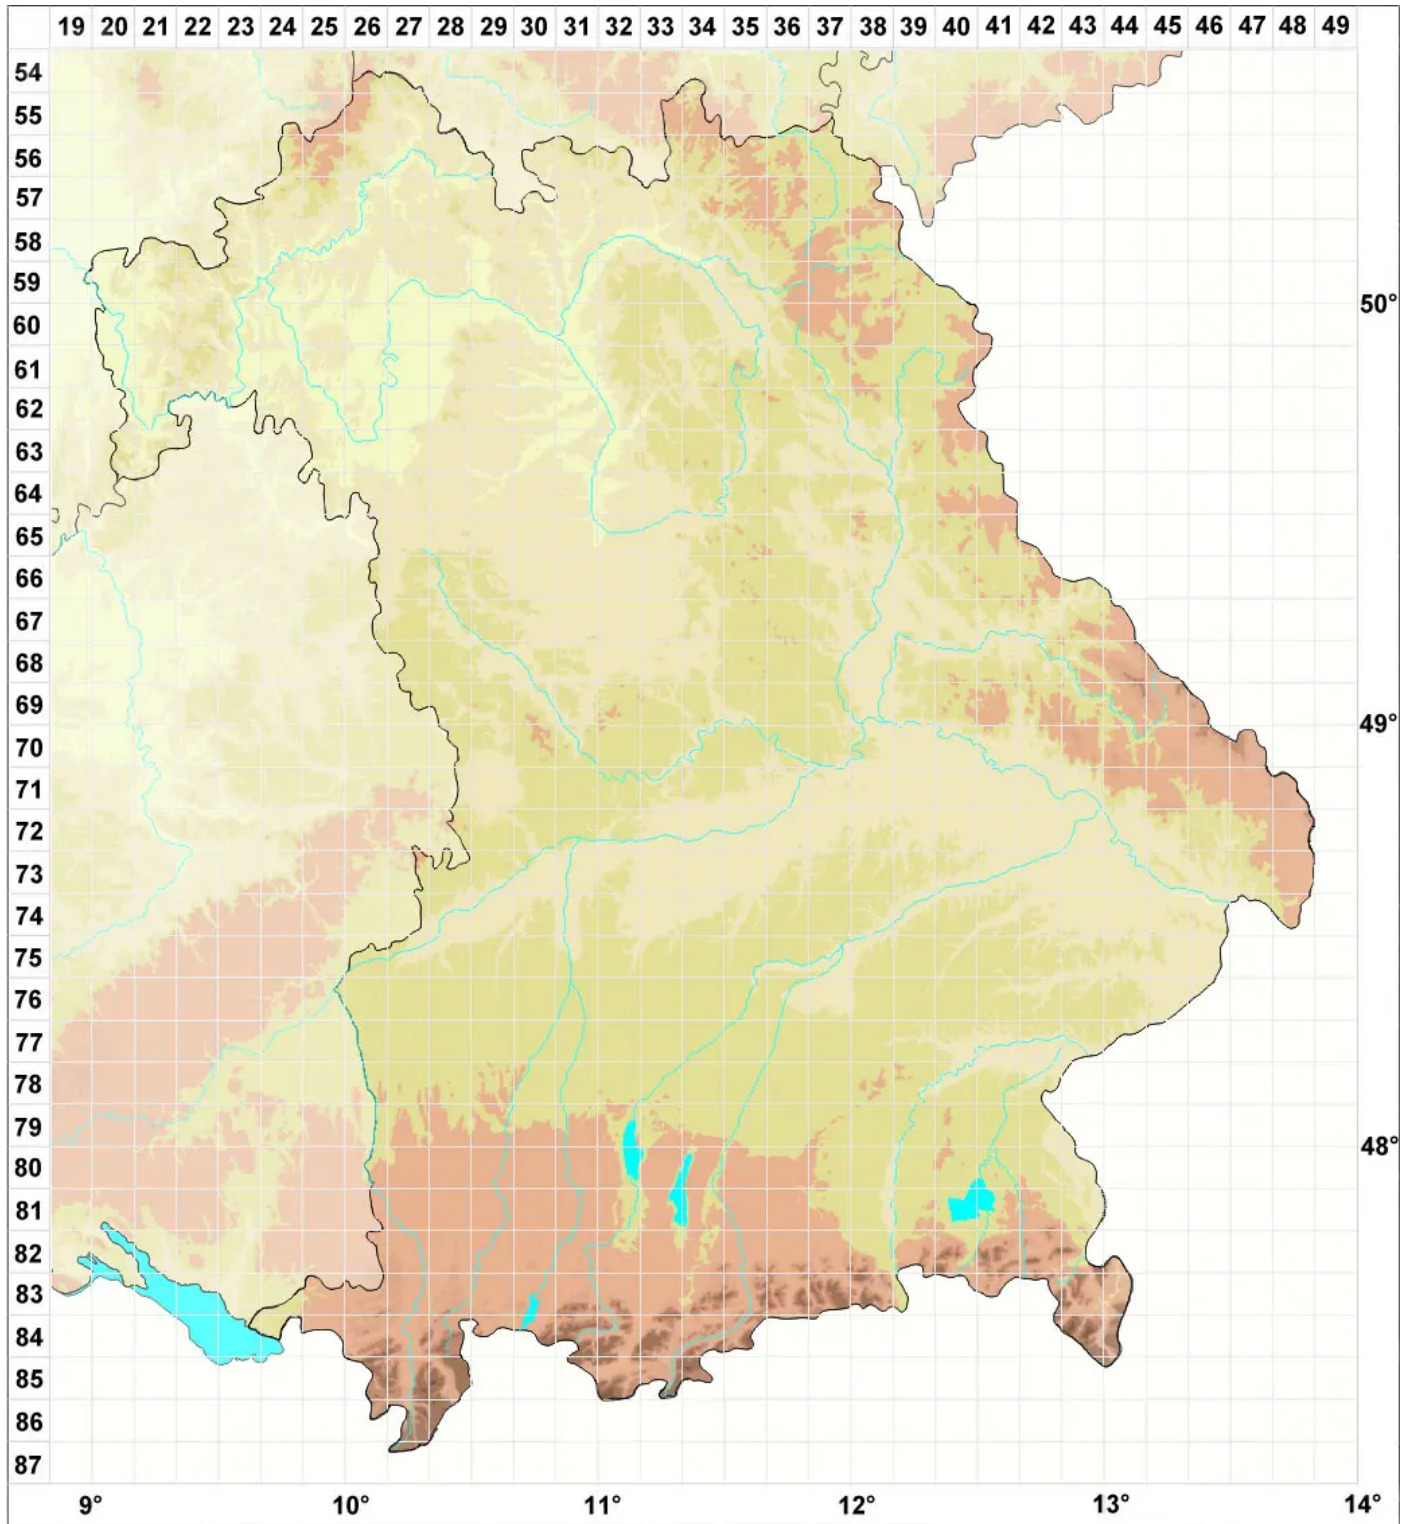

# Porina borreri (Trevis.) D. Hawksw. & P. James

Legende:

- Symbole:**  
Ausgefülltes Symbol:  
Zeitraum von 1980 bis heute (Aktuelle Angabe)  
Leeres Symbol:  
Zeitraum vor 1980 (Altangabe)  
Quadrat: Herbarbeleg