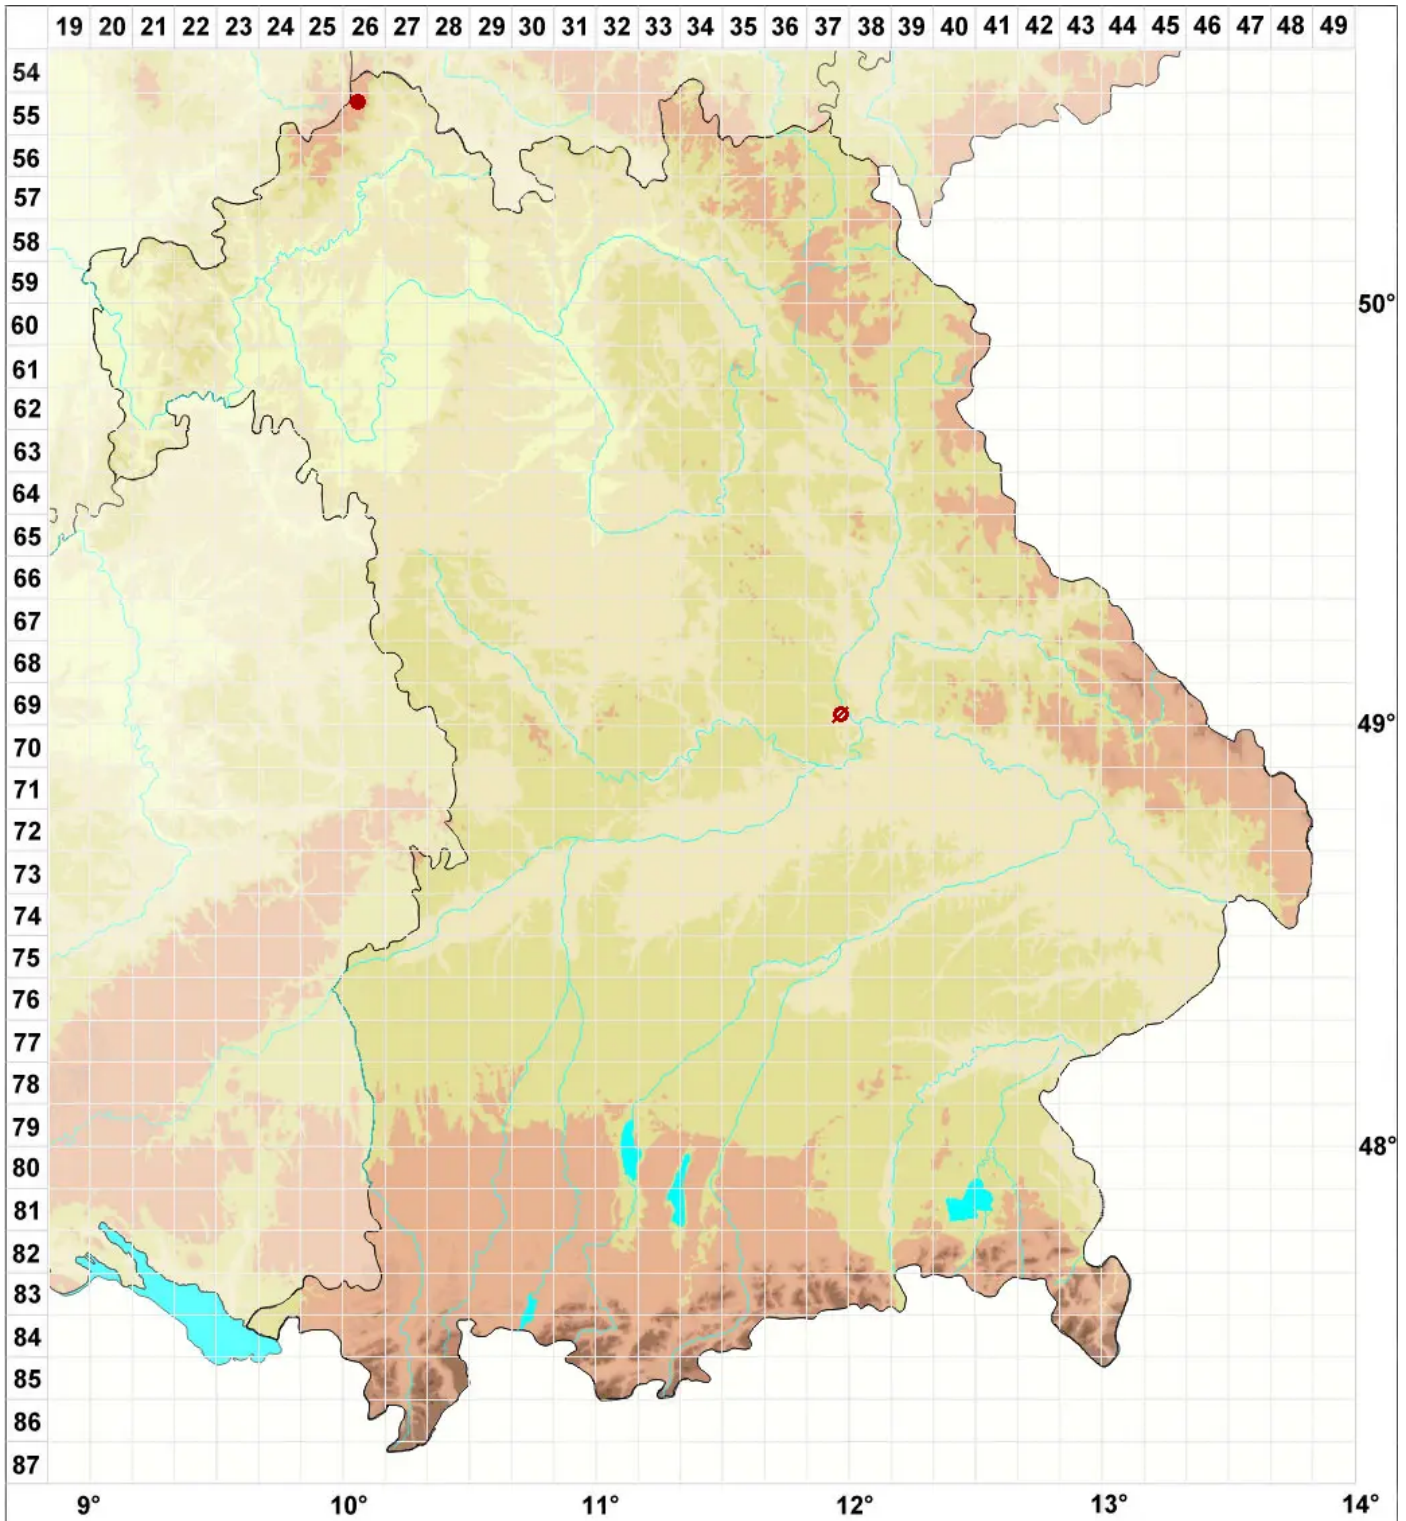

Porina byssophila (Körb. ex Hepp) Zahlbr.

Legende:

Symbole:

Ausgefülltes Symbol:
Zeitraum von 1980 bis heute (Aktuelle Angabe)

Leeres Symbol:
Zeitraum vor 1980 (Altangabe)

Quadrat: Herbarbeleg