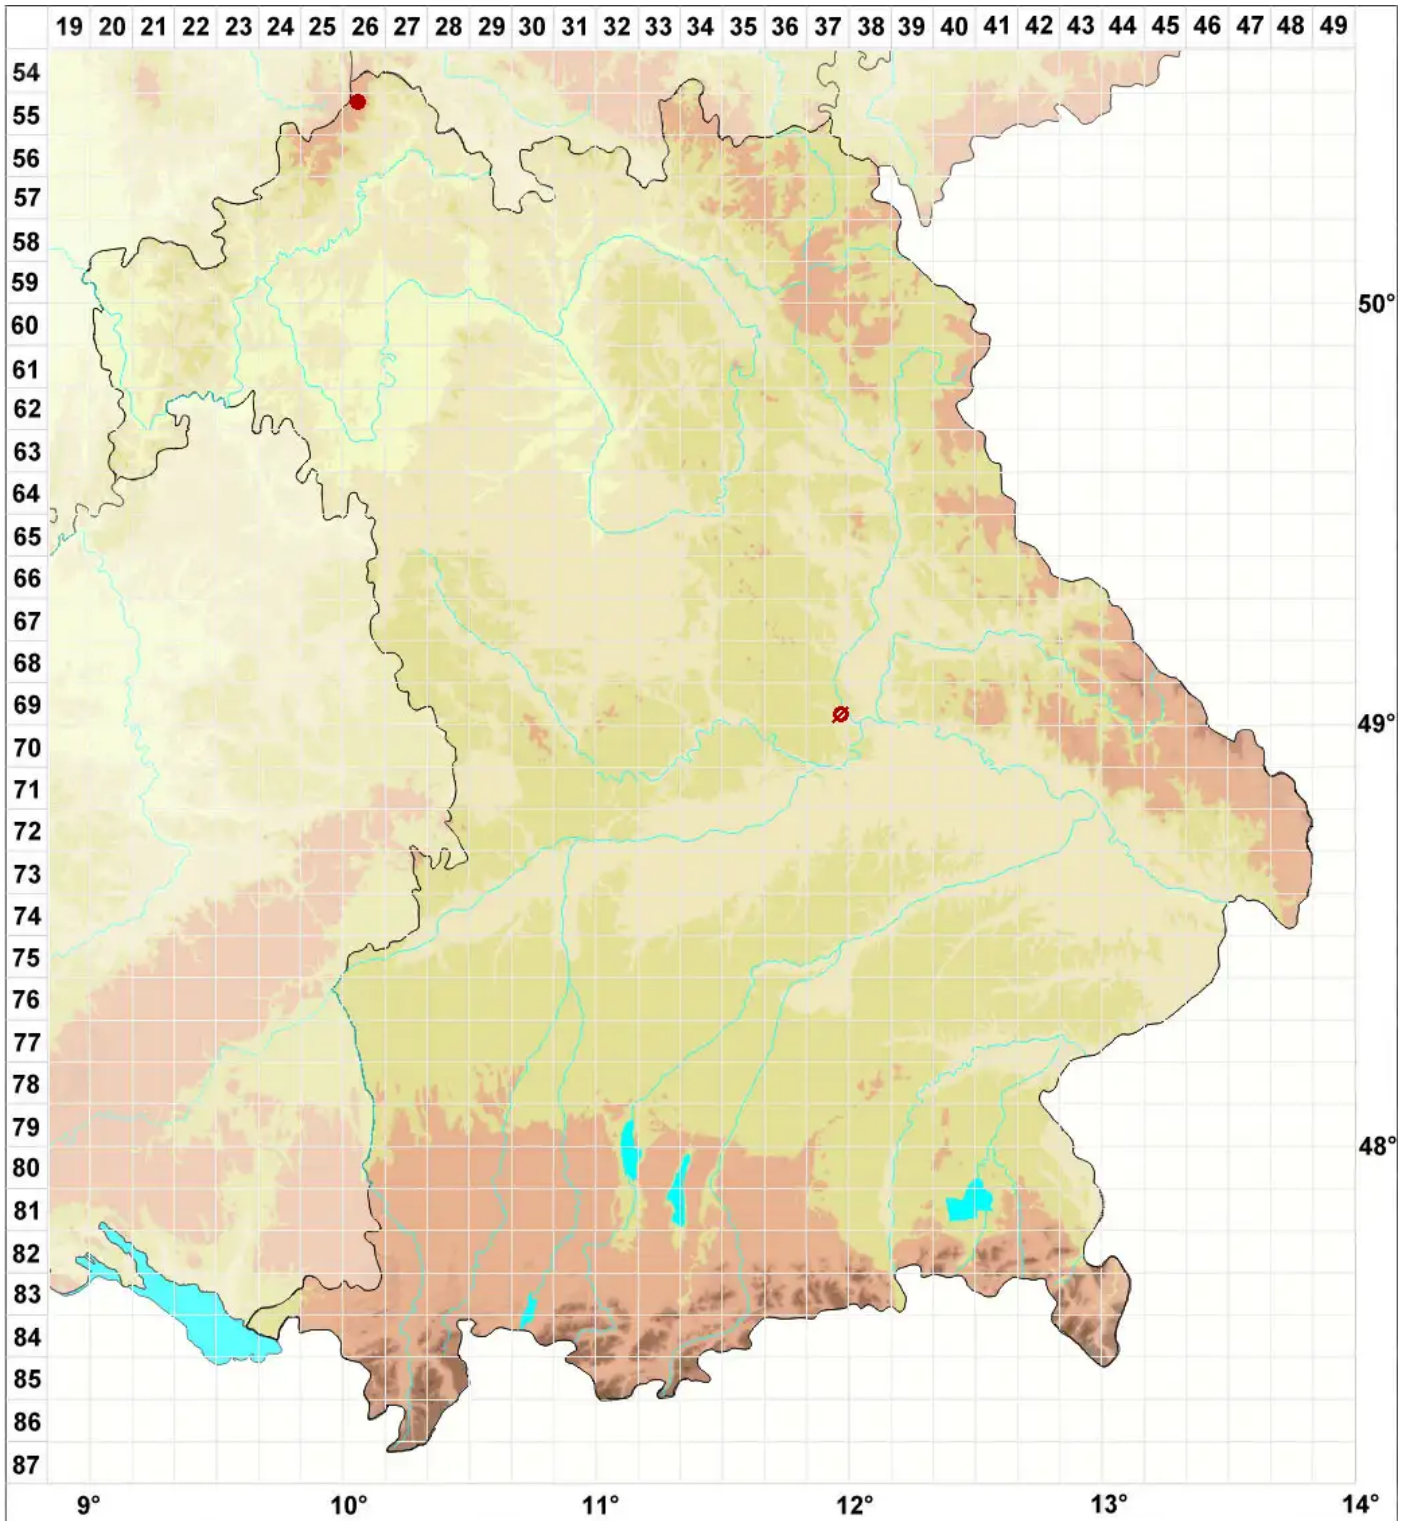

# Porina byssophila (Körb. ex Hepp) Zahlbr.

Legende:

- Symbole:**
- Ausgefülltes Symbol:  
Zeitraum von 1980 bis heute (Aktuelle Angabe)
  - Leeres Symbol:  
Zeitraum vor 1980 (Altangabe)
  - Quadrat: Herbarbeleg