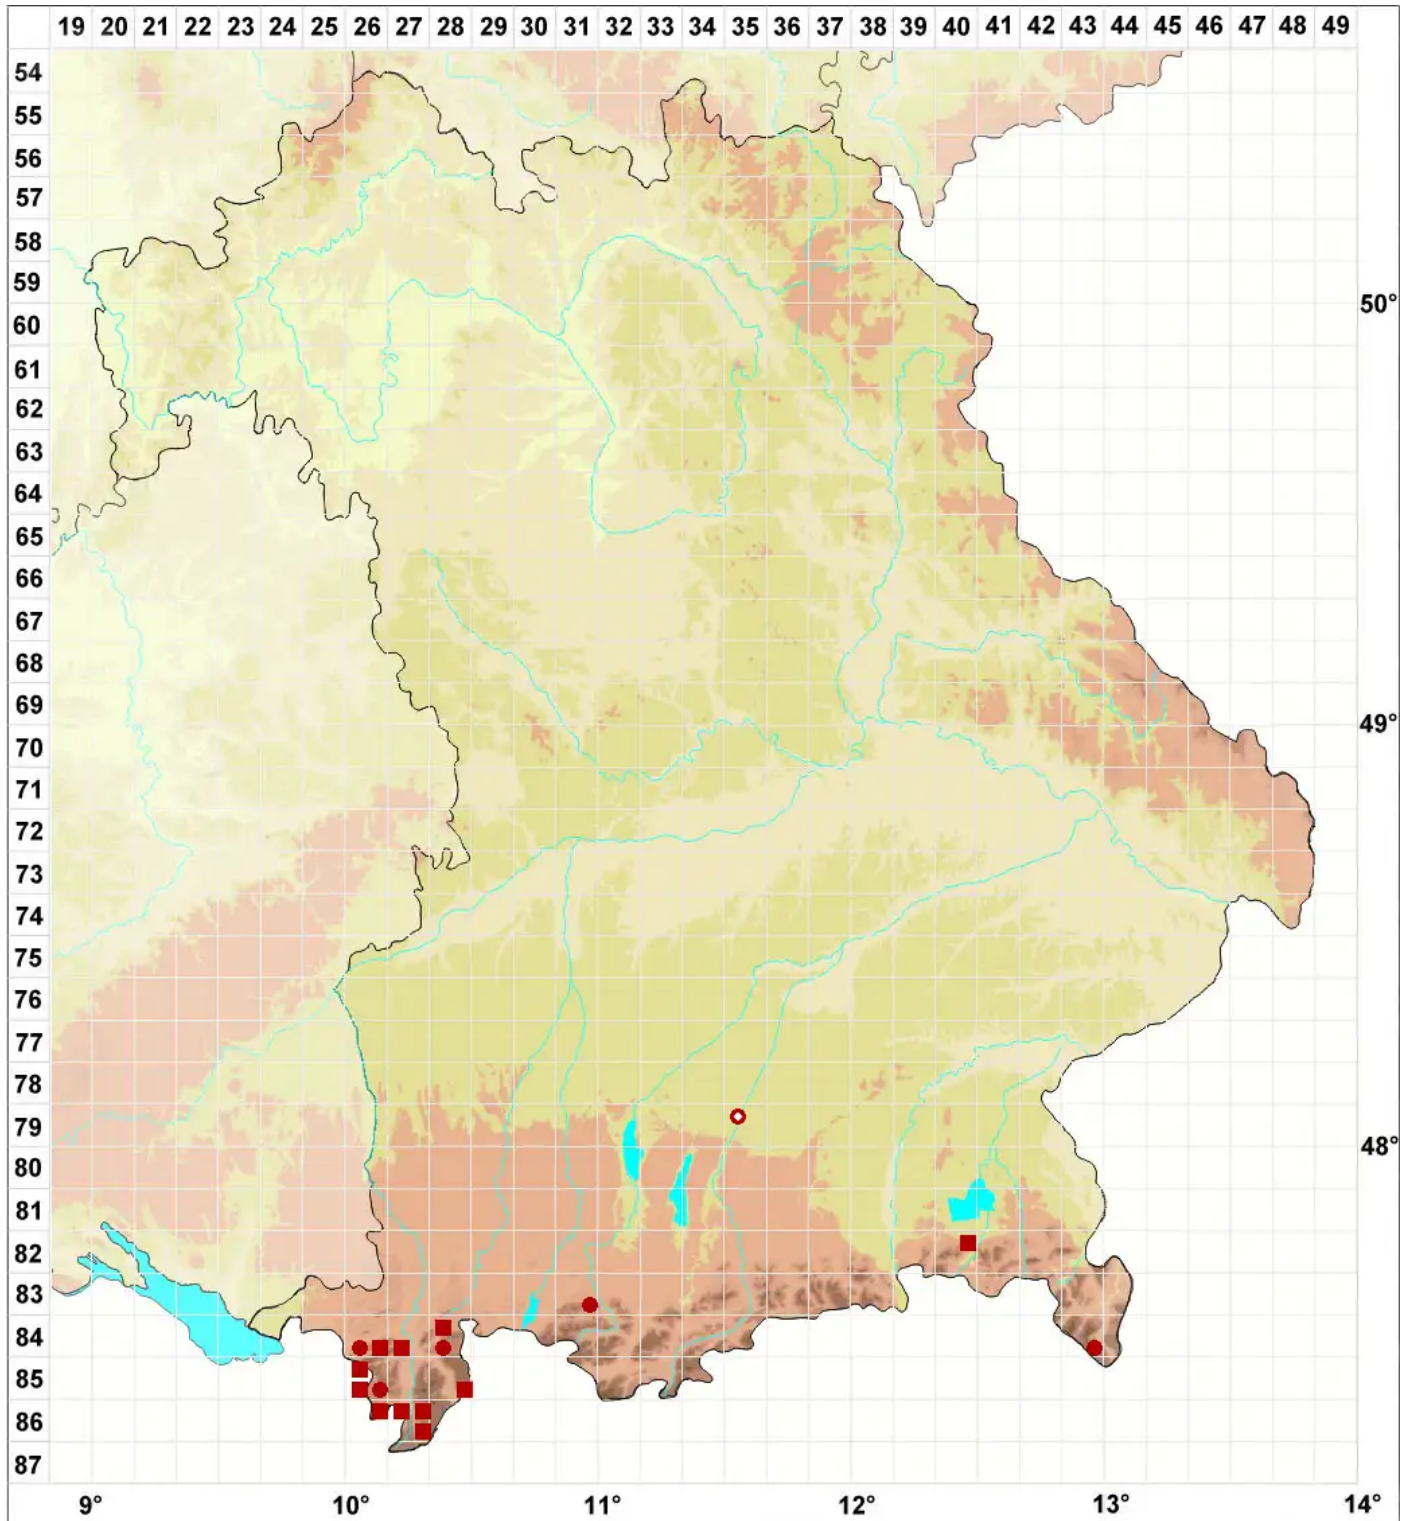

Strigula stigmatella (Ach.) R. C. Harris

Pünktchen-Furchenflechte

Legende:

Symbole:

Ausgefülltes Symbol:
Zeitraum von 1980 bis heute (Aktuelle Angabe)

Leeres Symbol:
Zeitraum vor 1980 (Altangabe)

Quadrat: Herbarbeleg