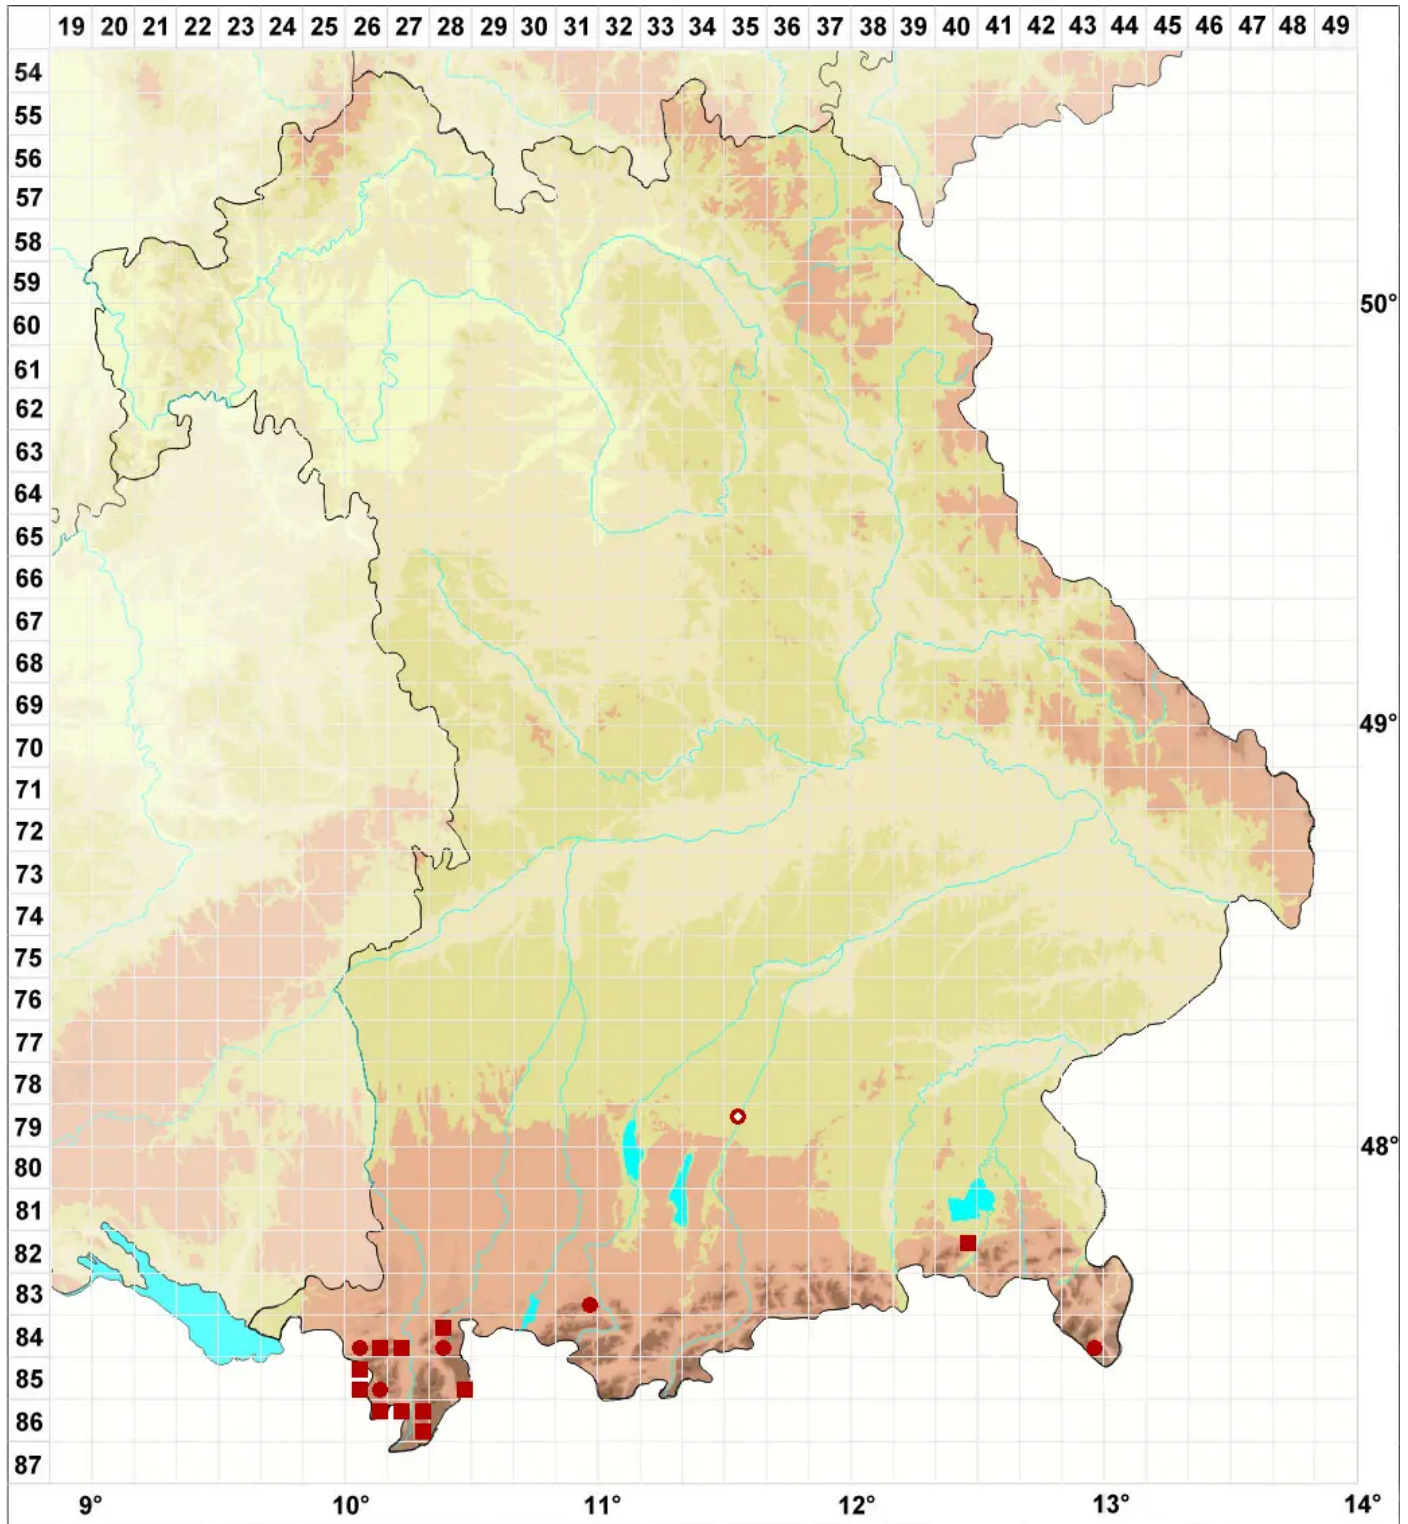

Strigula stigmatella (Ach.) R. C. Harris

Pünktchen-Furchenflechte

Legende:

- Symbole:**
- Ausgefülltes Symbol:
Zeitraum von 1980 bis heute (Aktuelle Angabe)
 - Leeres Symbol:
Zeitraum vor 1980 (Altangabe)
 - Quadrat: Herbarbeleg