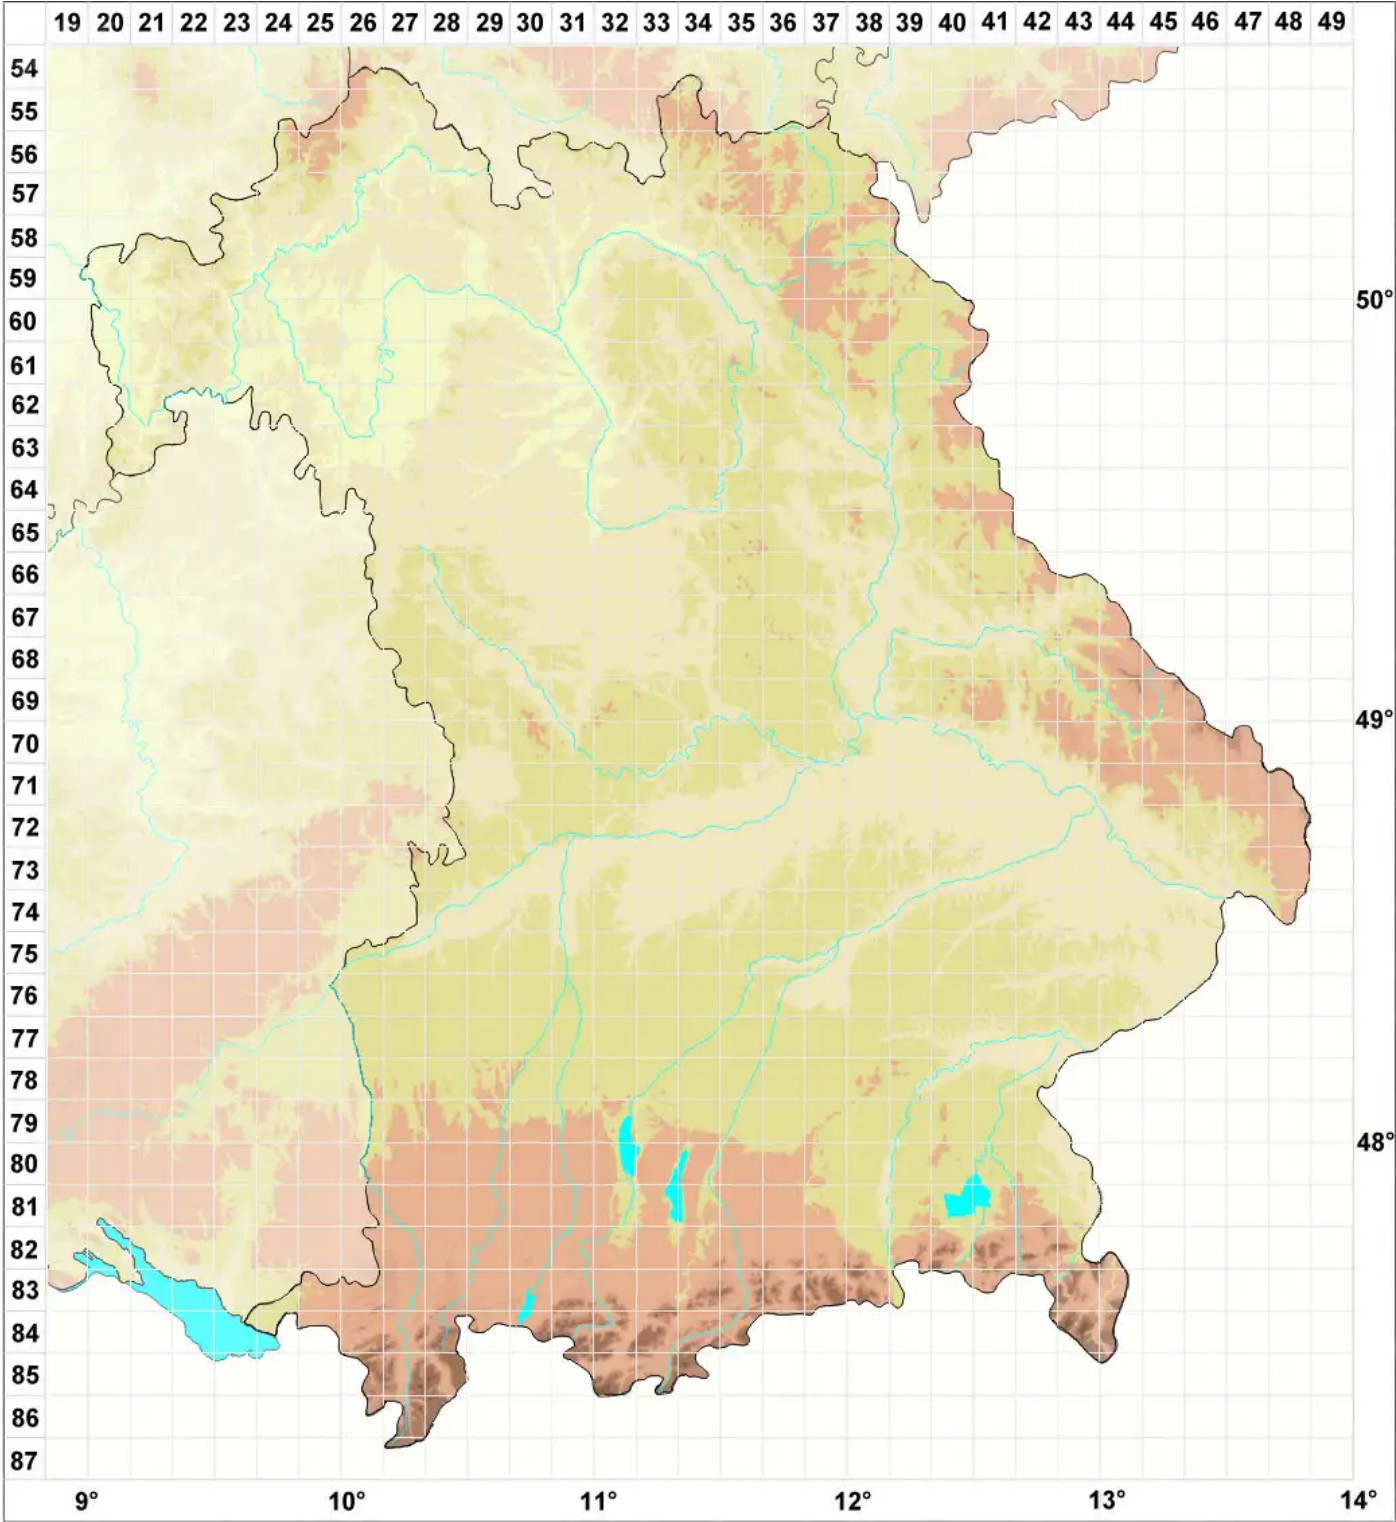

# Porina grandis (Körb.) Zahlbr.

Legende:

- Symbole:**
- Ausgefülltes Symbol:  
Zeitraum von 1980 bis heute (Aktuelle Angabe)
  - Leeres Symbol:  
Zeitraum vor 1980 (Altangabe)
  - Quadrat: Herbarbeleg