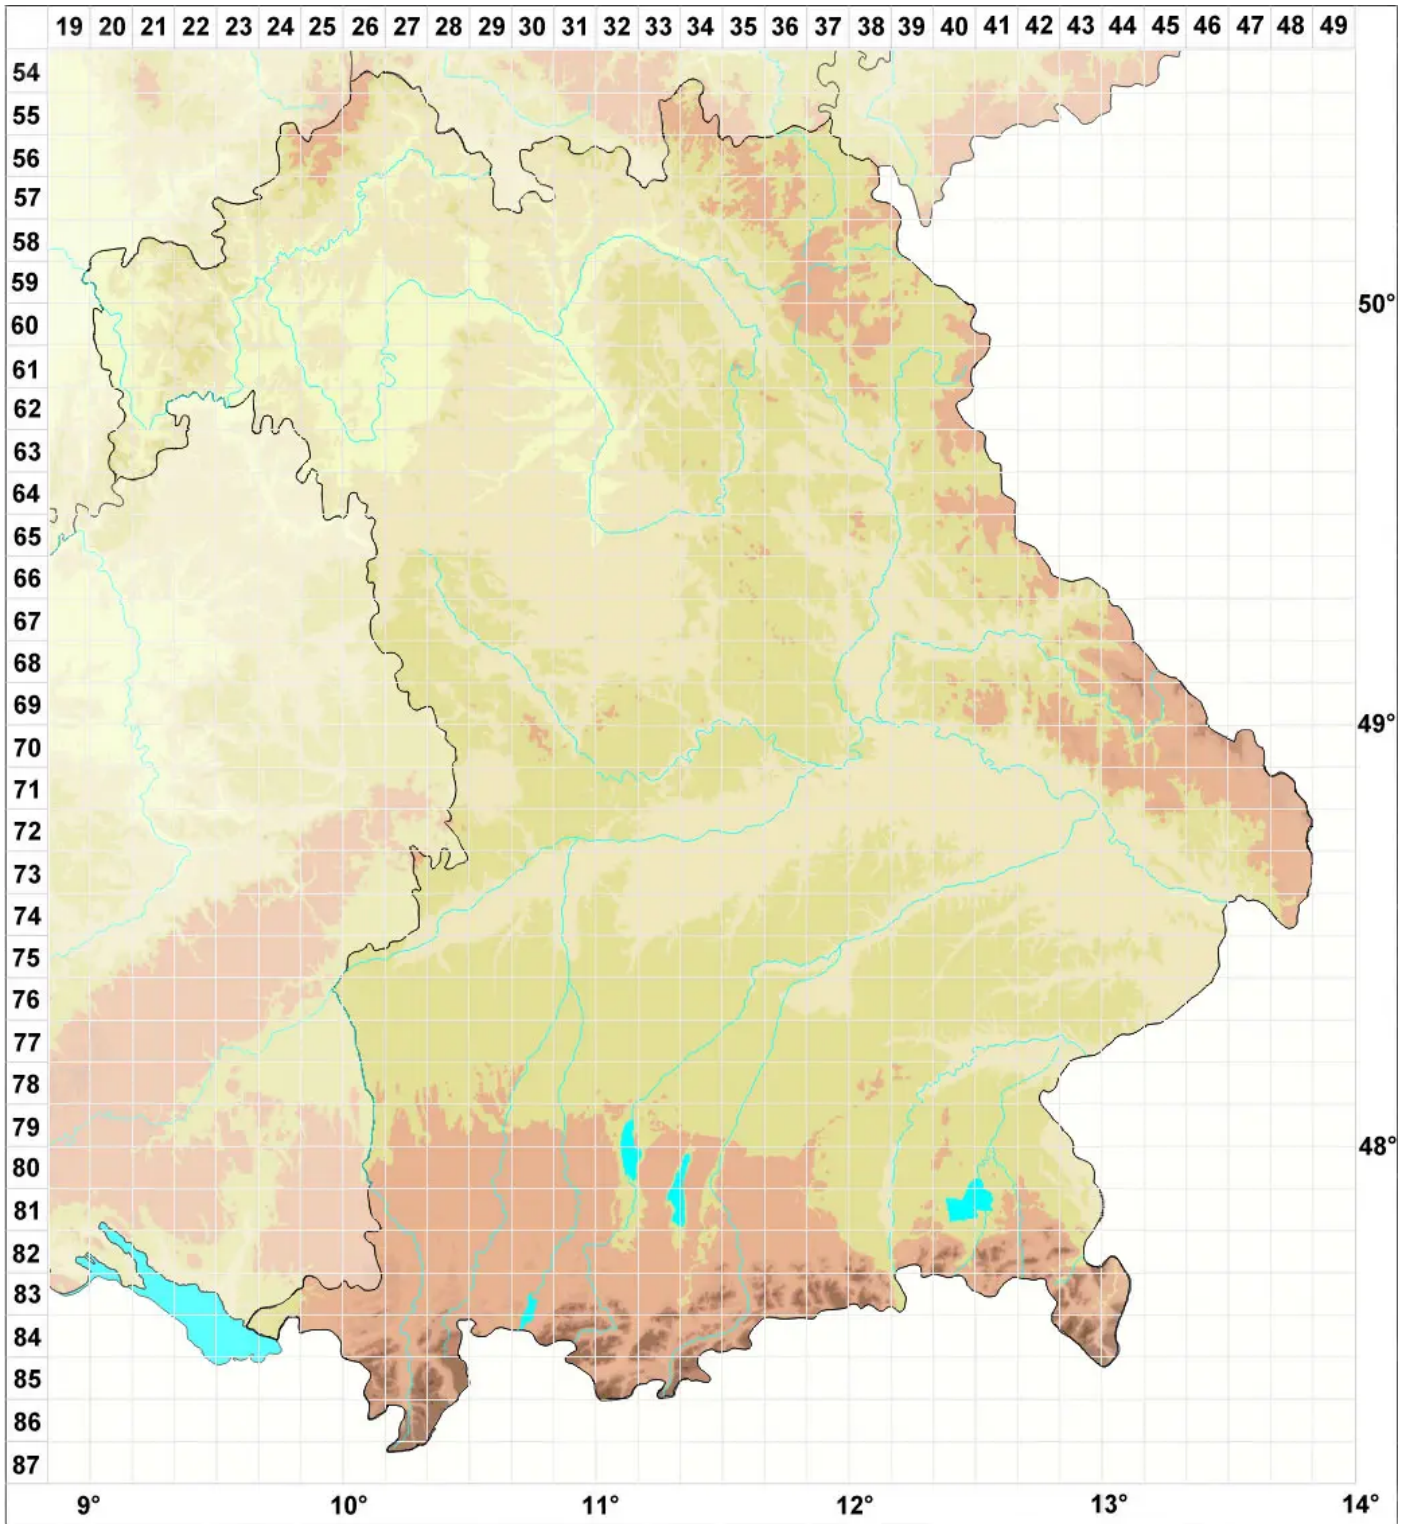

Porina grandis (Körb.) Zahlbr.

Legende:

- Symbole:**
- Ausgefülltes Symbol:
Zeitraum von 1980 bis heute (Aktuelle Angabe)
 - Leeres Symbol:
Zeitraum vor 1980 (Altangabe)
 - Quadrat: Herbarbeleg