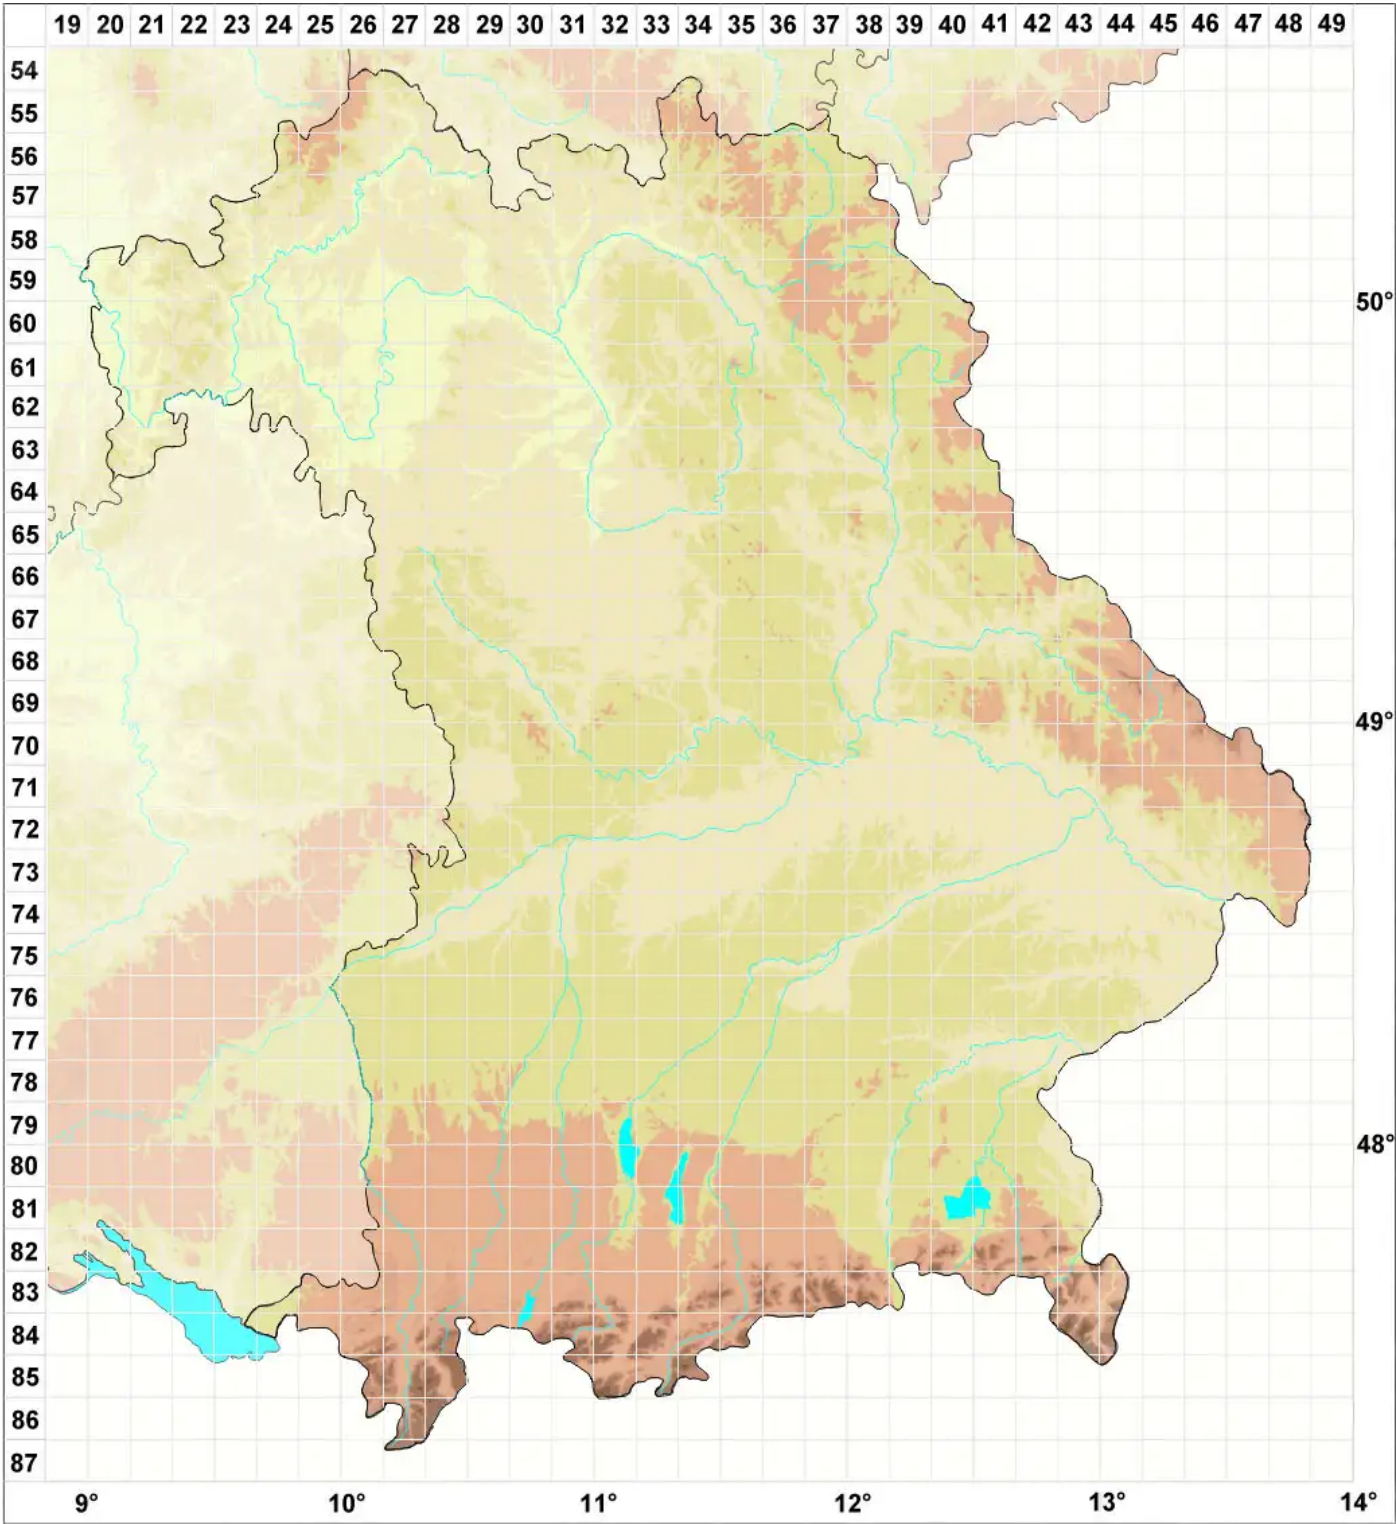

Porina guentheri (Flot.) Zahlbr.

Legende:

- Symbole:**
- Ausgefülltes Symbol:
Zeitraum von 1980 bis heute (Aktuelle Angabe)
 - Leeres Symbol:
Zeitraum vor 1980 (Altangabe)
 - Quadrat: Herbarbeleg