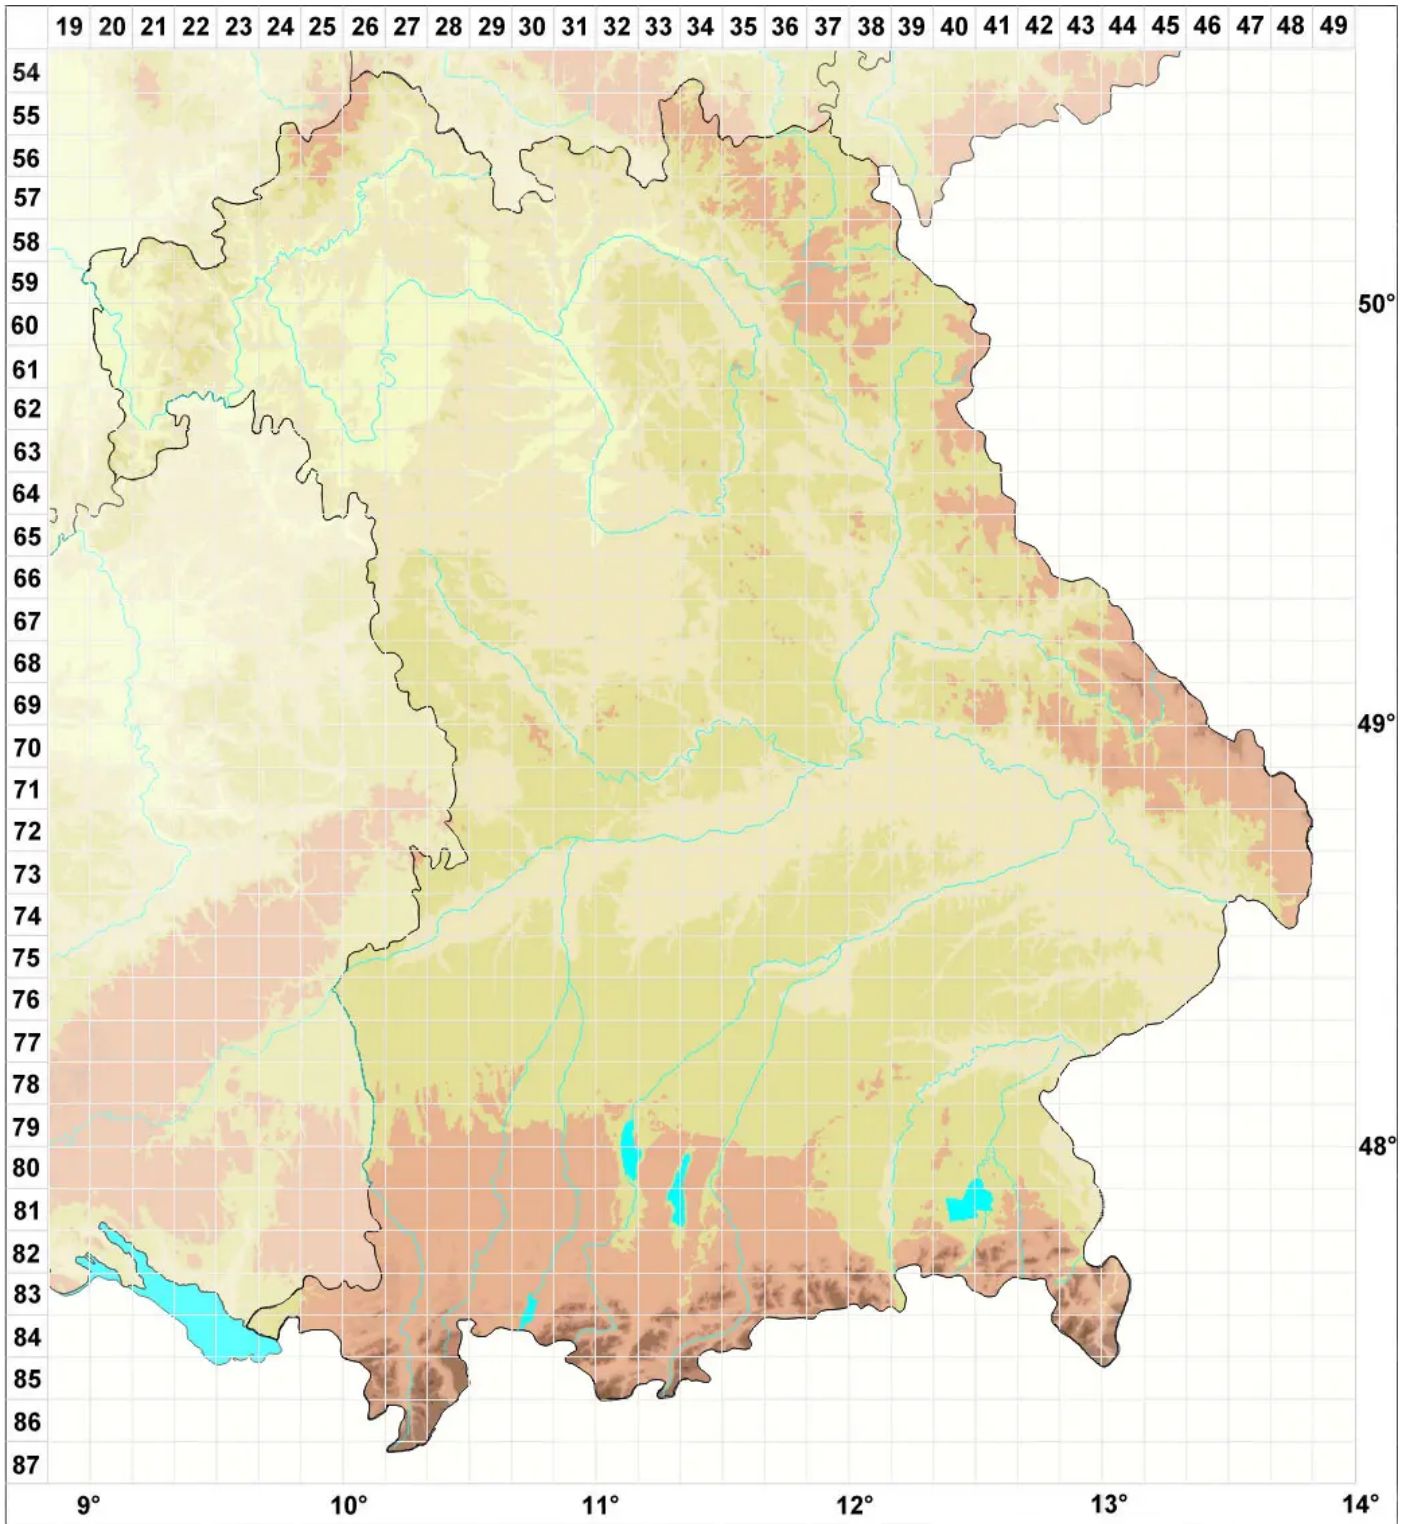

# Porina guentheri (Flot.) Zahlbr.

Legende:

- Symbole:**
- Ausgefülltes Symbol:  
Zeitraum von 1980 bis heute (Aktuelle Angabe)
  - Leeres Symbol:  
Zeitraum vor 1980 (Altangabe)
  - Quadrat: Herbarbeleg