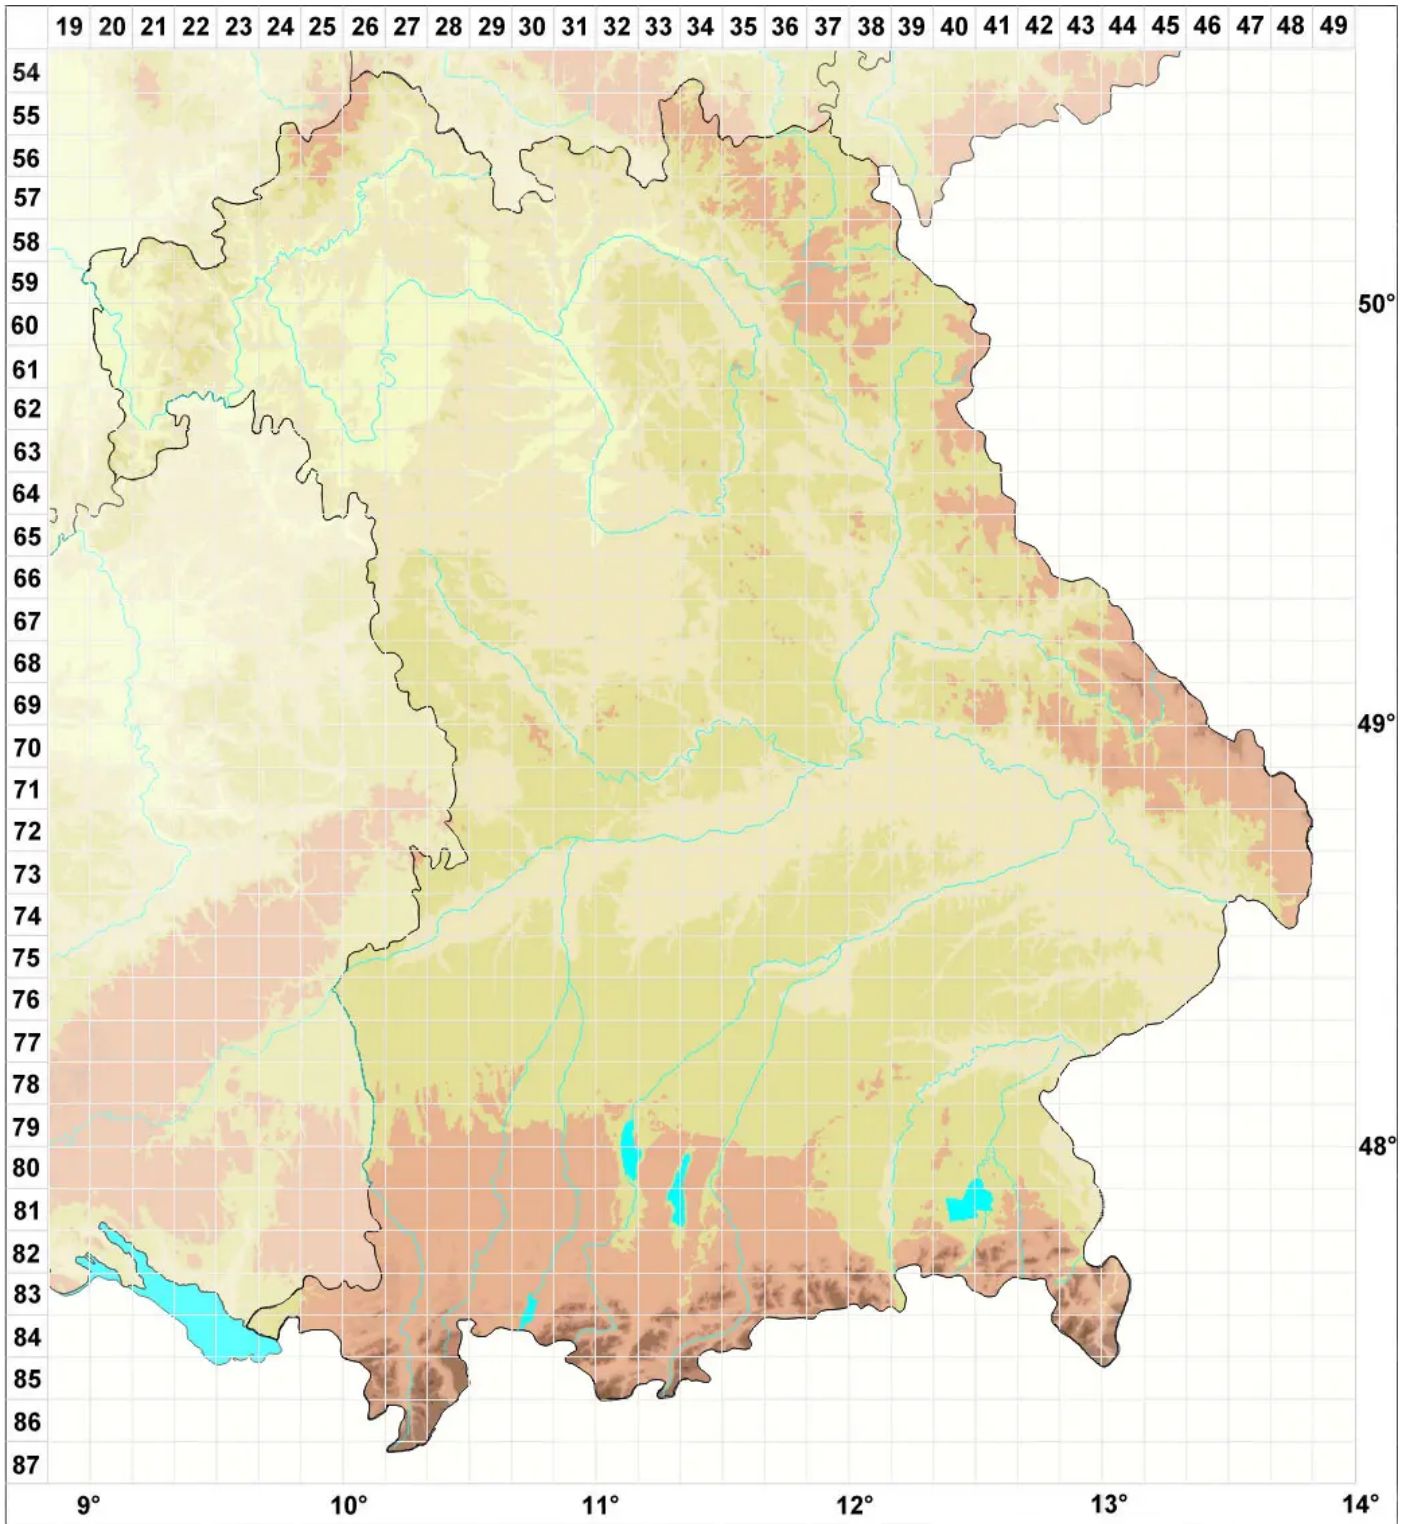

Porina interjungens (Nyl.) Zahlbr.

Legende:

- Symbole:**
- Ausgefülltes Symbol:
Zeitraum von 1980 bis heute (Aktuelle Angabe)
 - Leeres Symbol:
Zeitraum vor 1980 (Altangabe)
 - Quadrat: Herbarbeleg