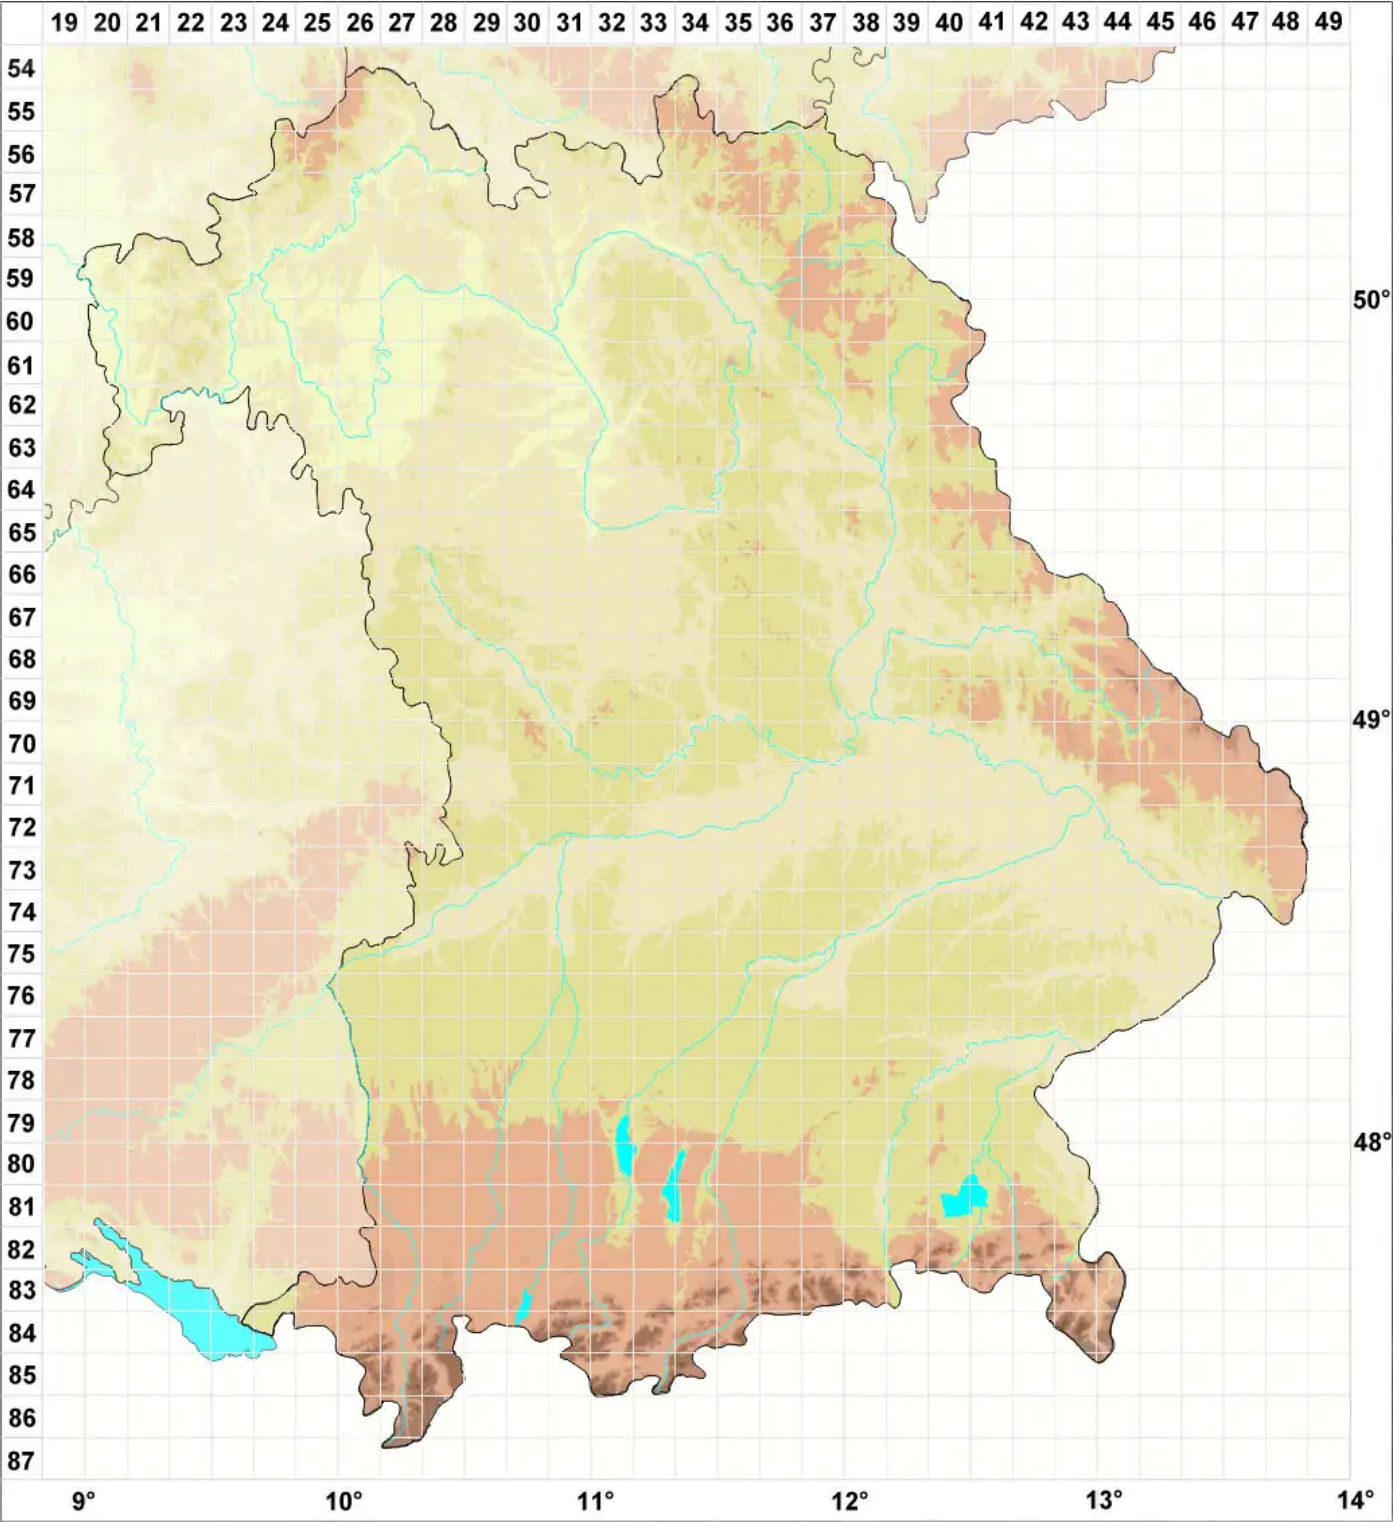

Porina interjungens (Nyl.) Zahlbr.

Legende:

- Symbole:**
- Ausgefülltes Symbol:
Zeitraum von 1980 bis heute (Aktuelle Angabe)
 - Leeres Symbol:
Zeitraum vor 1980 (Altangabe)
 - Quadrat: Herbarbeleg