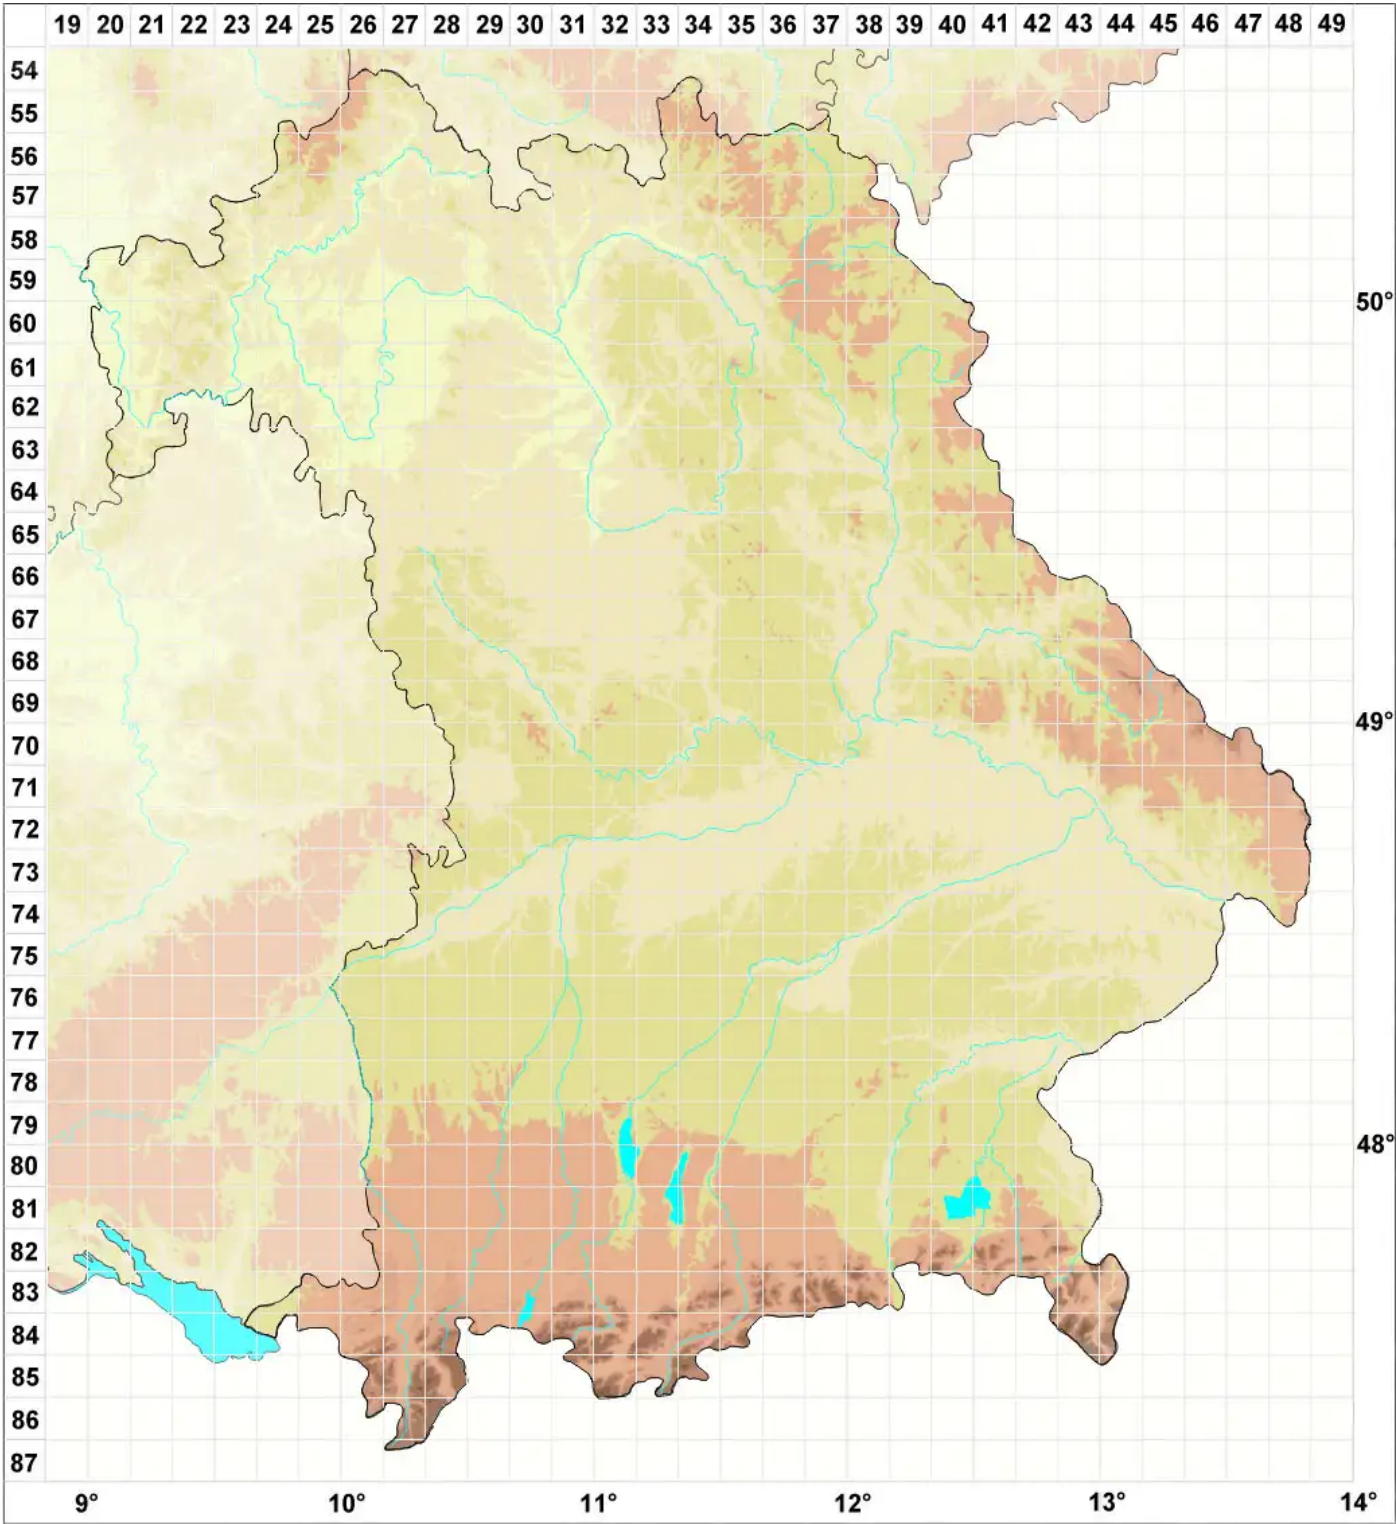

Porina interjungens (Nyl.) Zahlbr.

Legende:

- Symbole:**
 Ausgefülltes Symbol:
 Zeitraum von 1980 bis heute (Aktuelle Angabe)
 Leeres Symbol:
 Zeitraum vor 1980 (Altangabe)
 Quadrat: Herbarbeleg