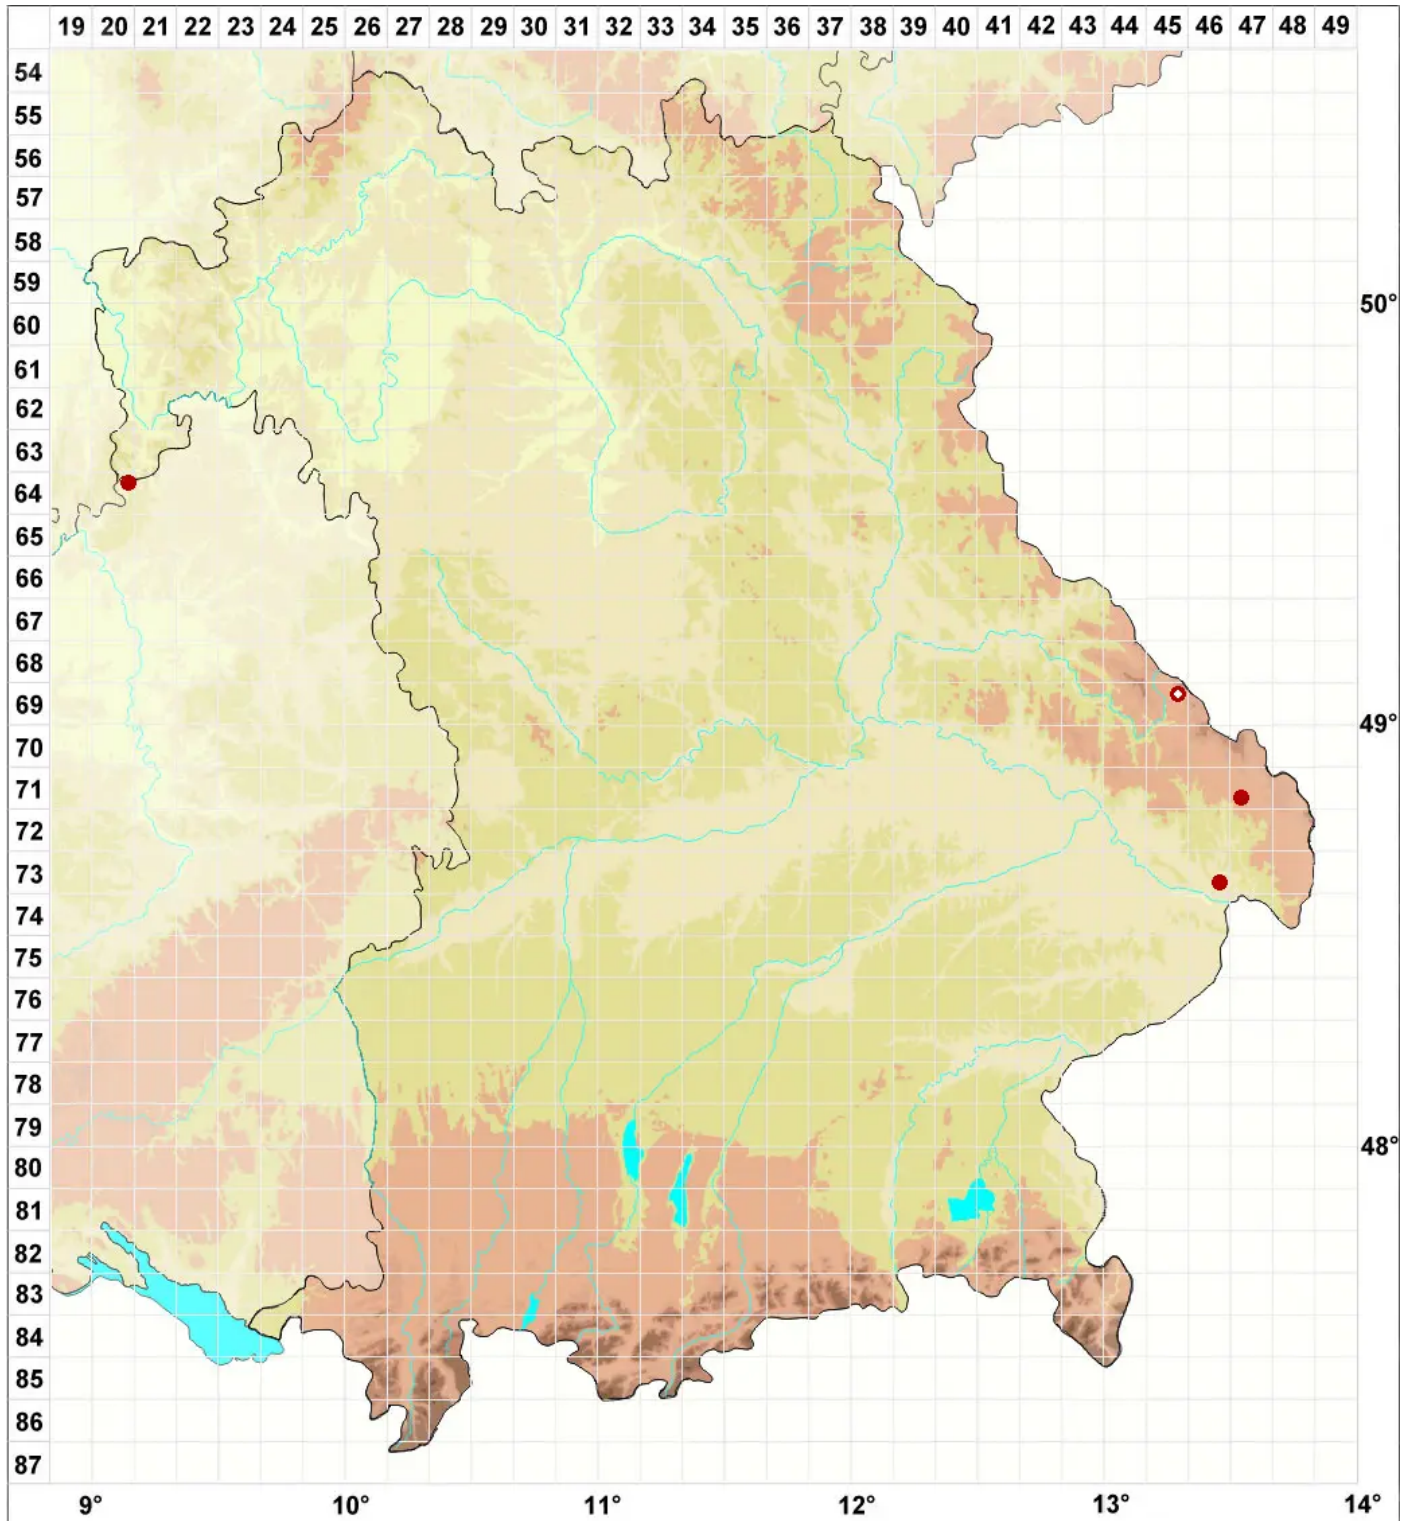

# Porina lectissima (Fr.) Zahlbr.

## Schlucht-Kernflechte

Legende:

**Symbole:**

Ausgefülltes Symbol:  
Zeitraum von 1980 bis heute (Aktuelle Angabe)

Leeres Symbol:  
Zeitraum vor 1980 (Altangabe)

Quadrat: Herbarbeleg