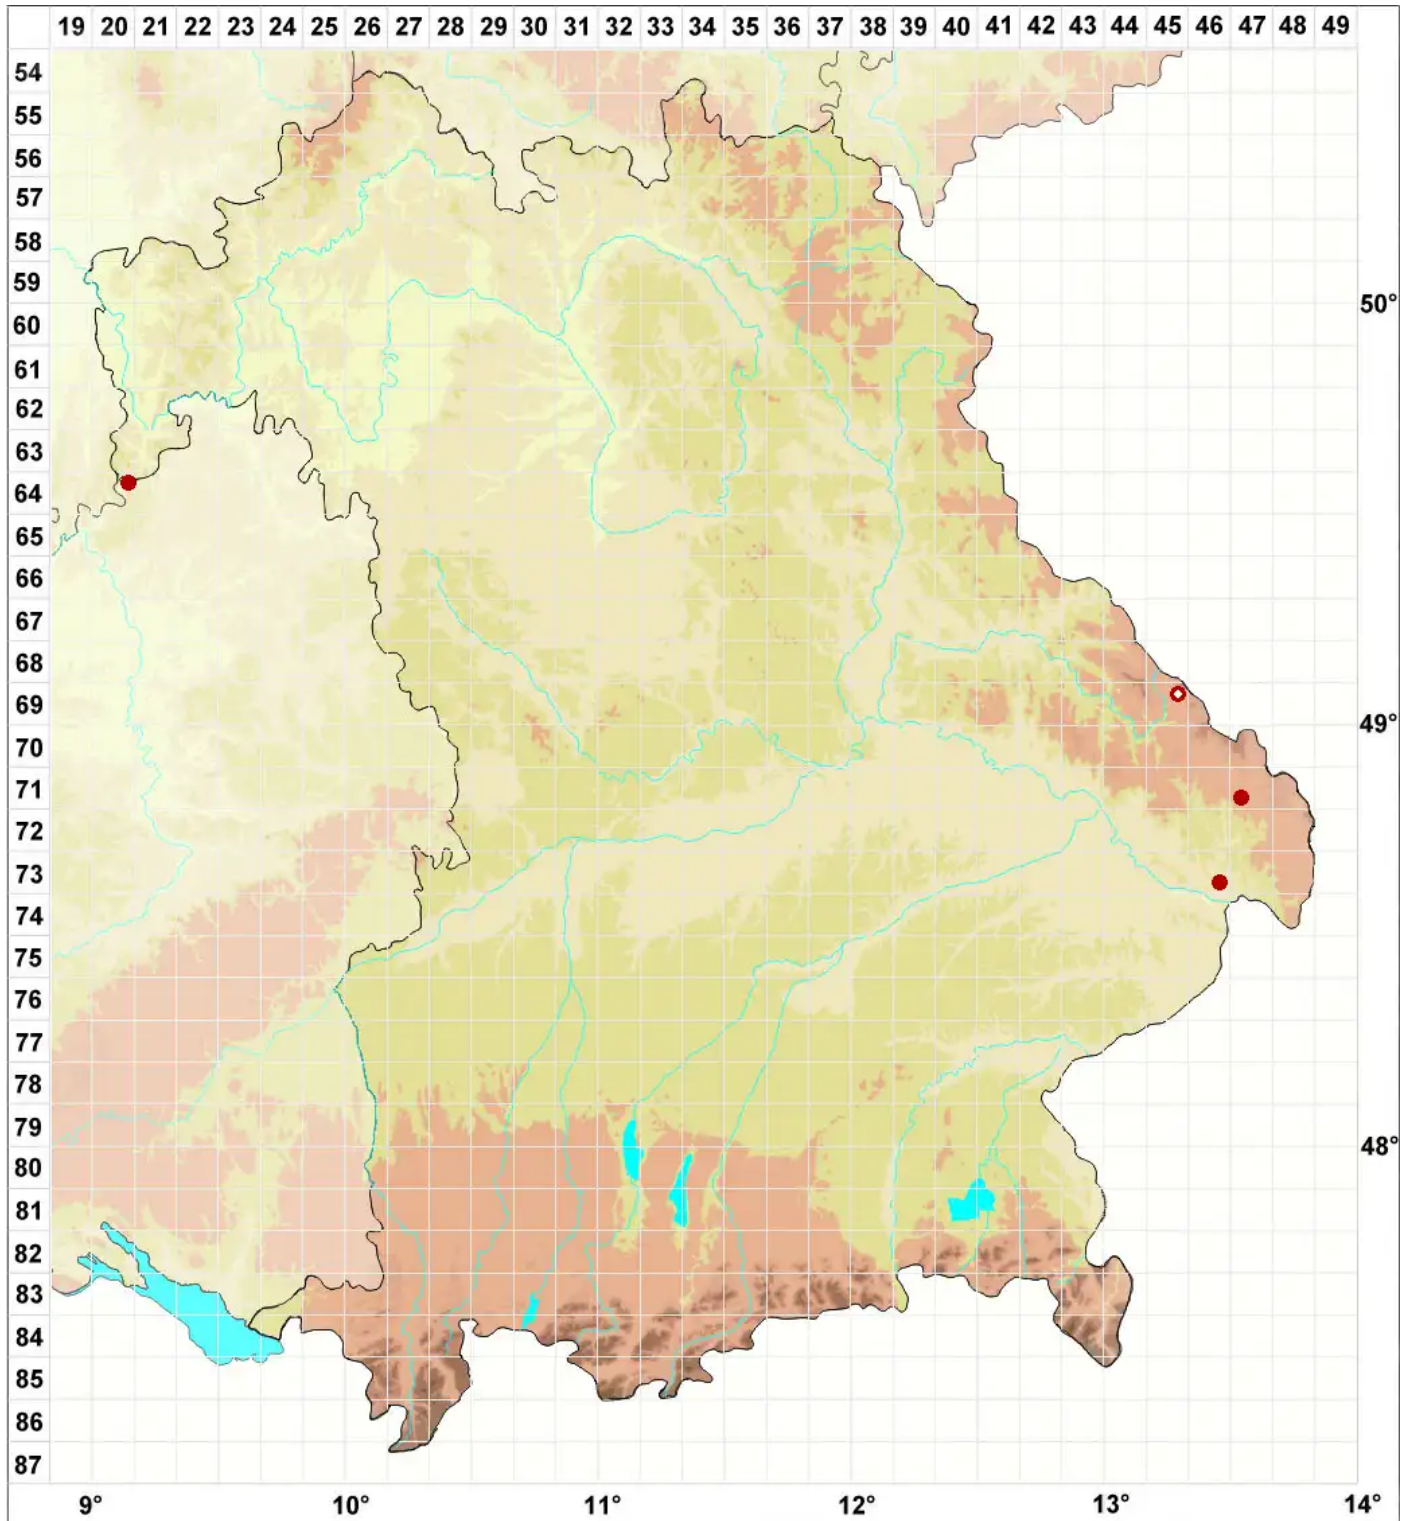

# Porina lectissima (Fr.) Zahlbr.

## Schlucht-Kernflechte

Legende:

**Symbole:**

Ausgefülltes Symbol:  
Zeitraum von 1980 bis heute (Aktuelle Angabe)

Leeres Symbol:  
Zeitraum vor 1980 (Altangabe)

Quadrat: Herbarbeleg