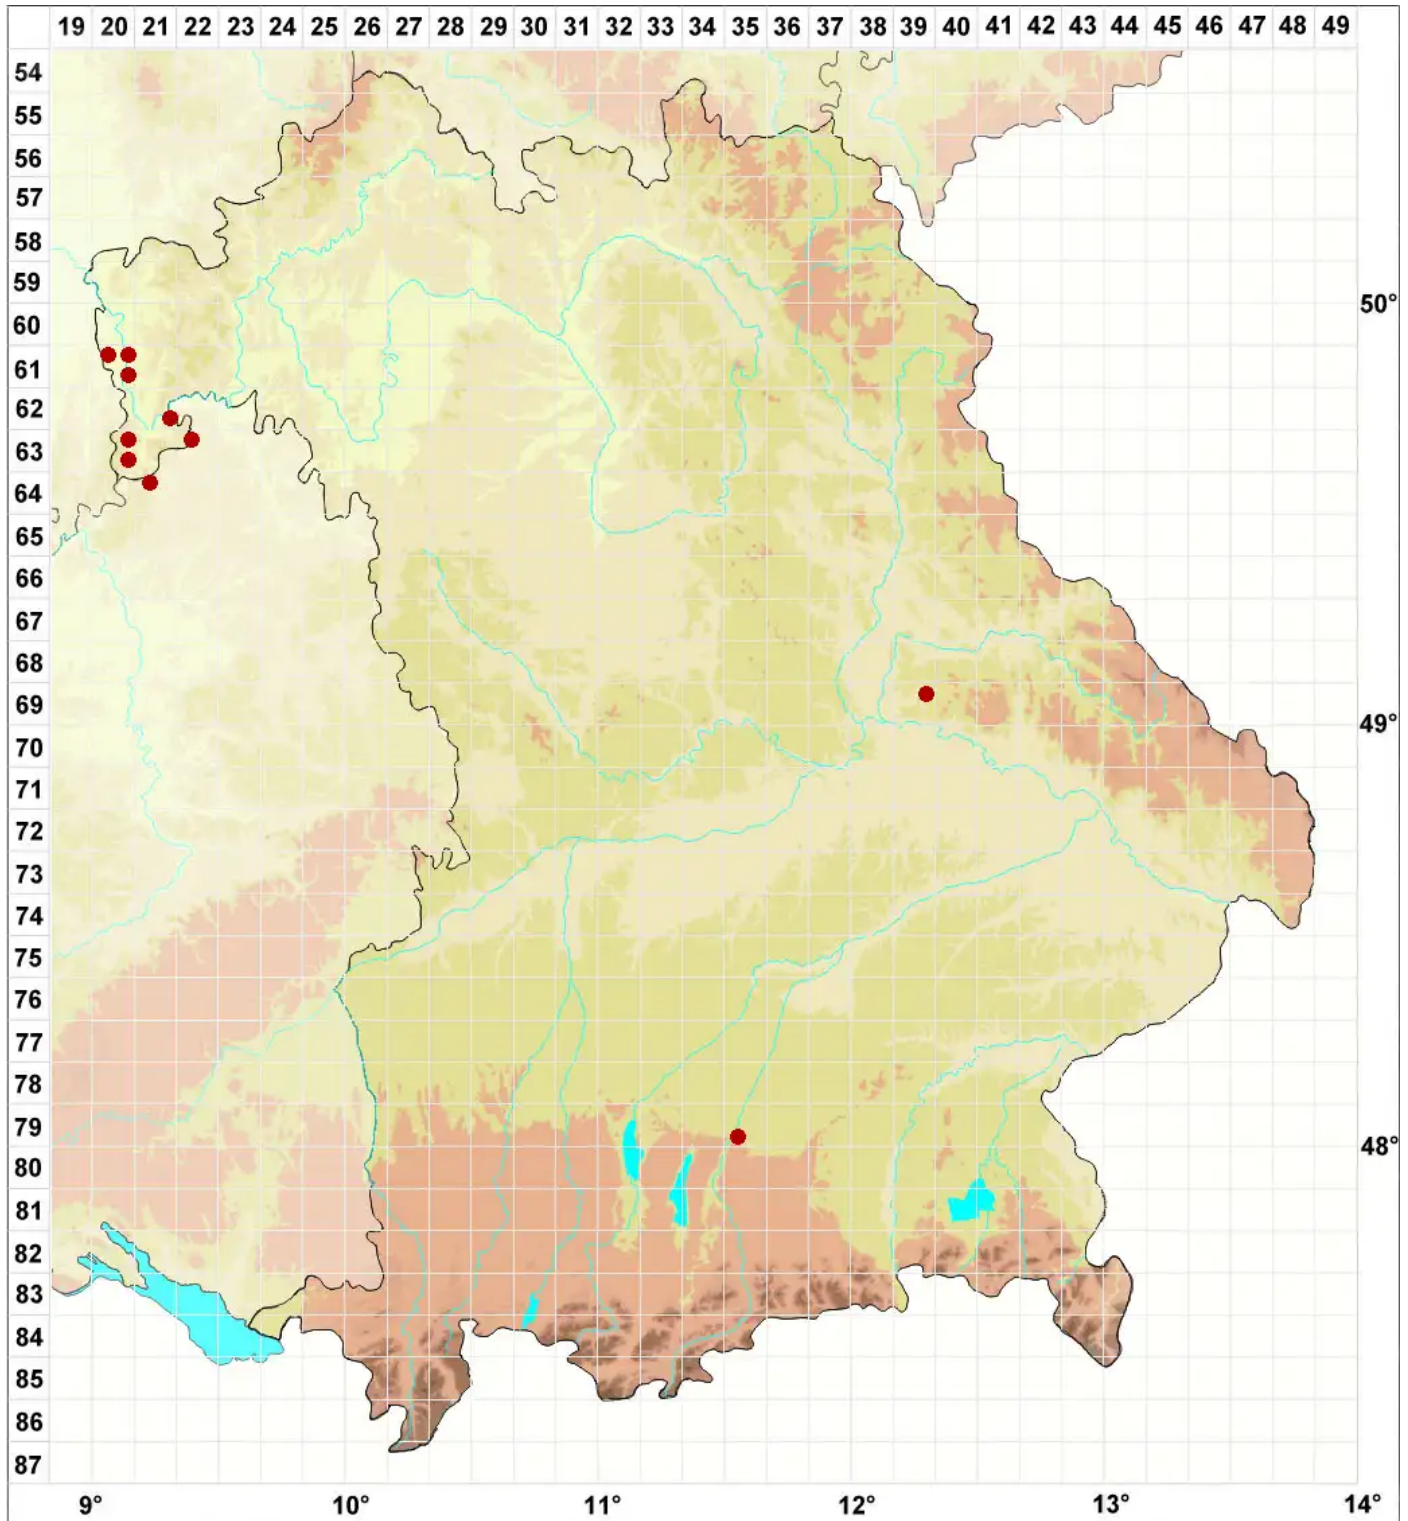

# Porina leptalea (Durieu & Mont.) A. L. Sm.

Zarte Kernflechte

Legende:

**Symbole:**

Ausgefülltes Symbol:  
Zeitraum von 1980 bis heute (Aktuelle Angabe)

Leeres Symbol:  
Zeitraum vor 1980 (Altangabe)

Quadrat: Herbarbeleg