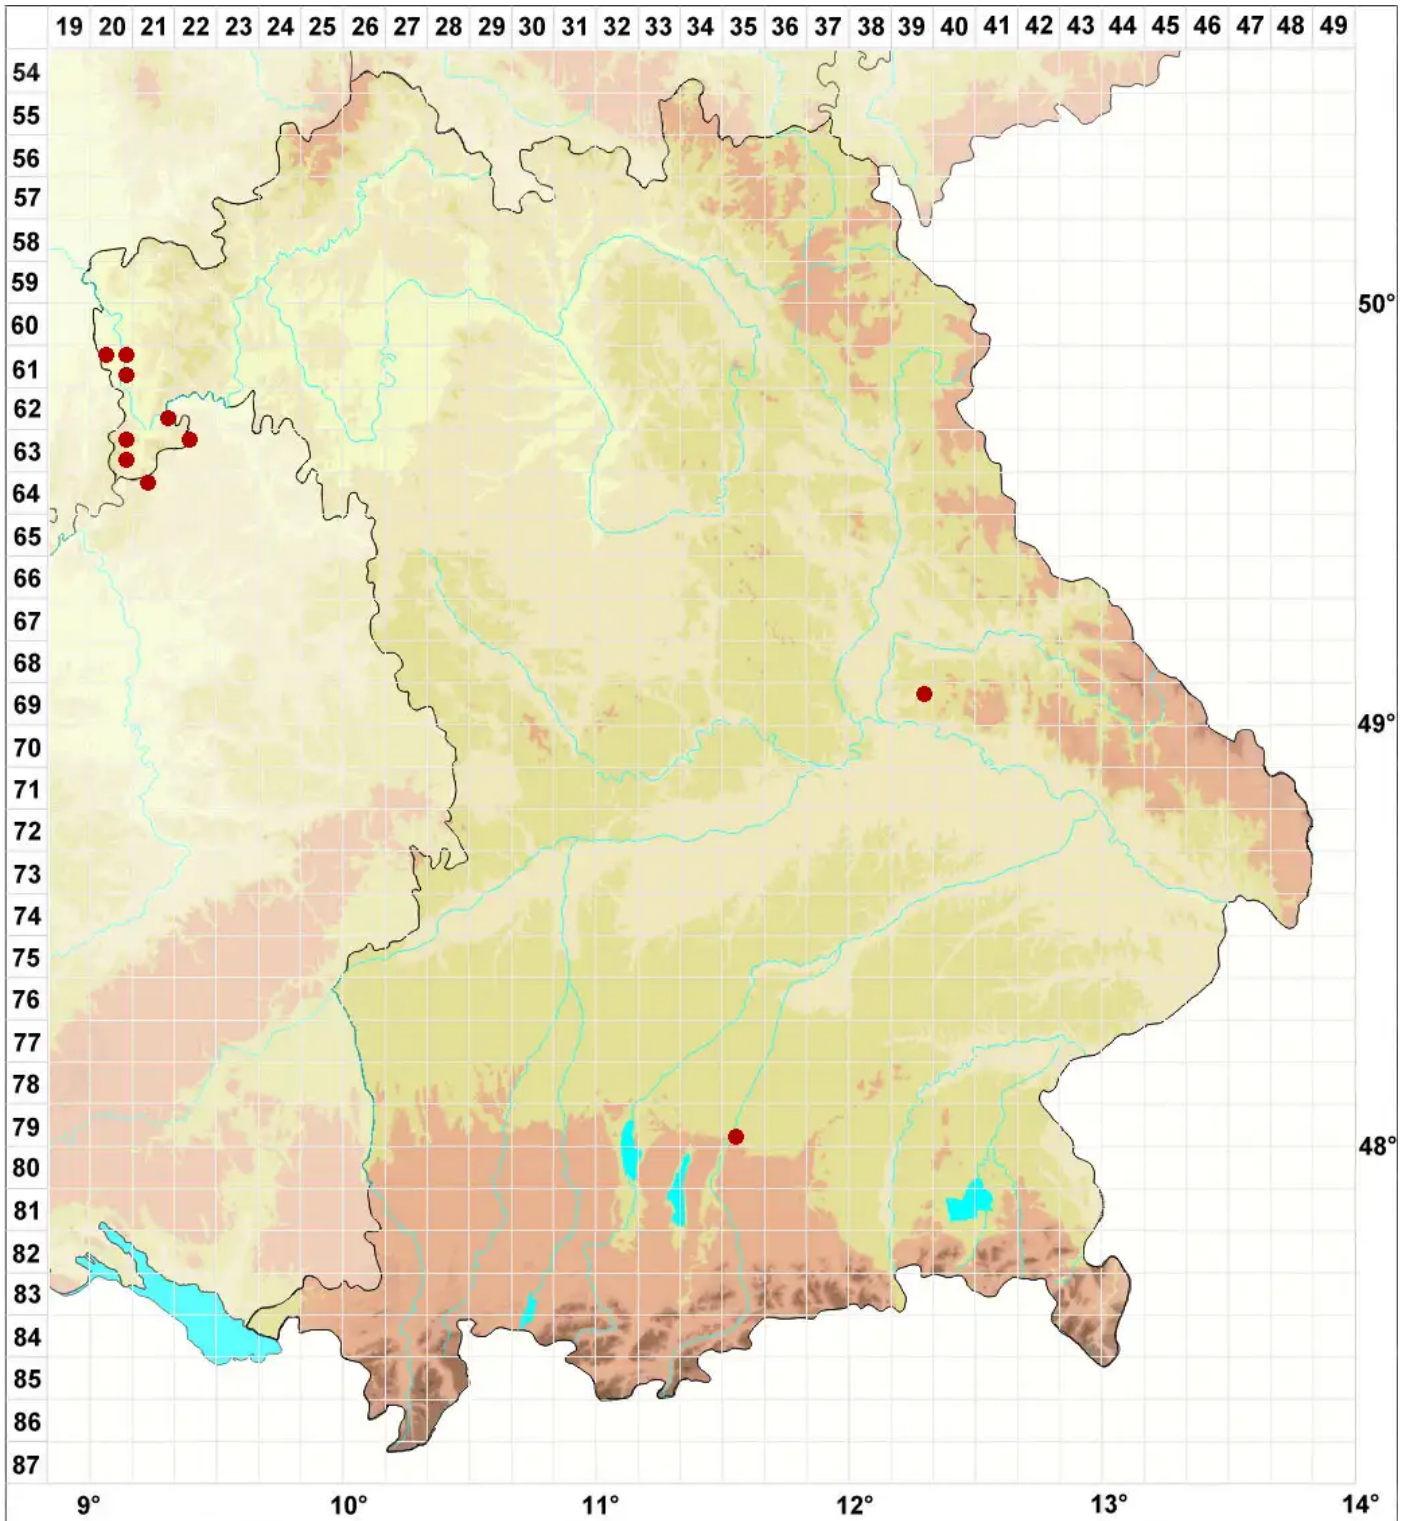

Porina leptalea (Durieu & Mont.) A. L. Sm.

Zarte Kernflechte

Legende:

- Symbole:**
Ausgefülltes Symbol:
Zeitraum von 1980 bis heute (Aktuelle Angabe)
Leeres Symbol:
Zeitraum vor 1980 (Altangabe)
Quadrat: Herbarbeleg