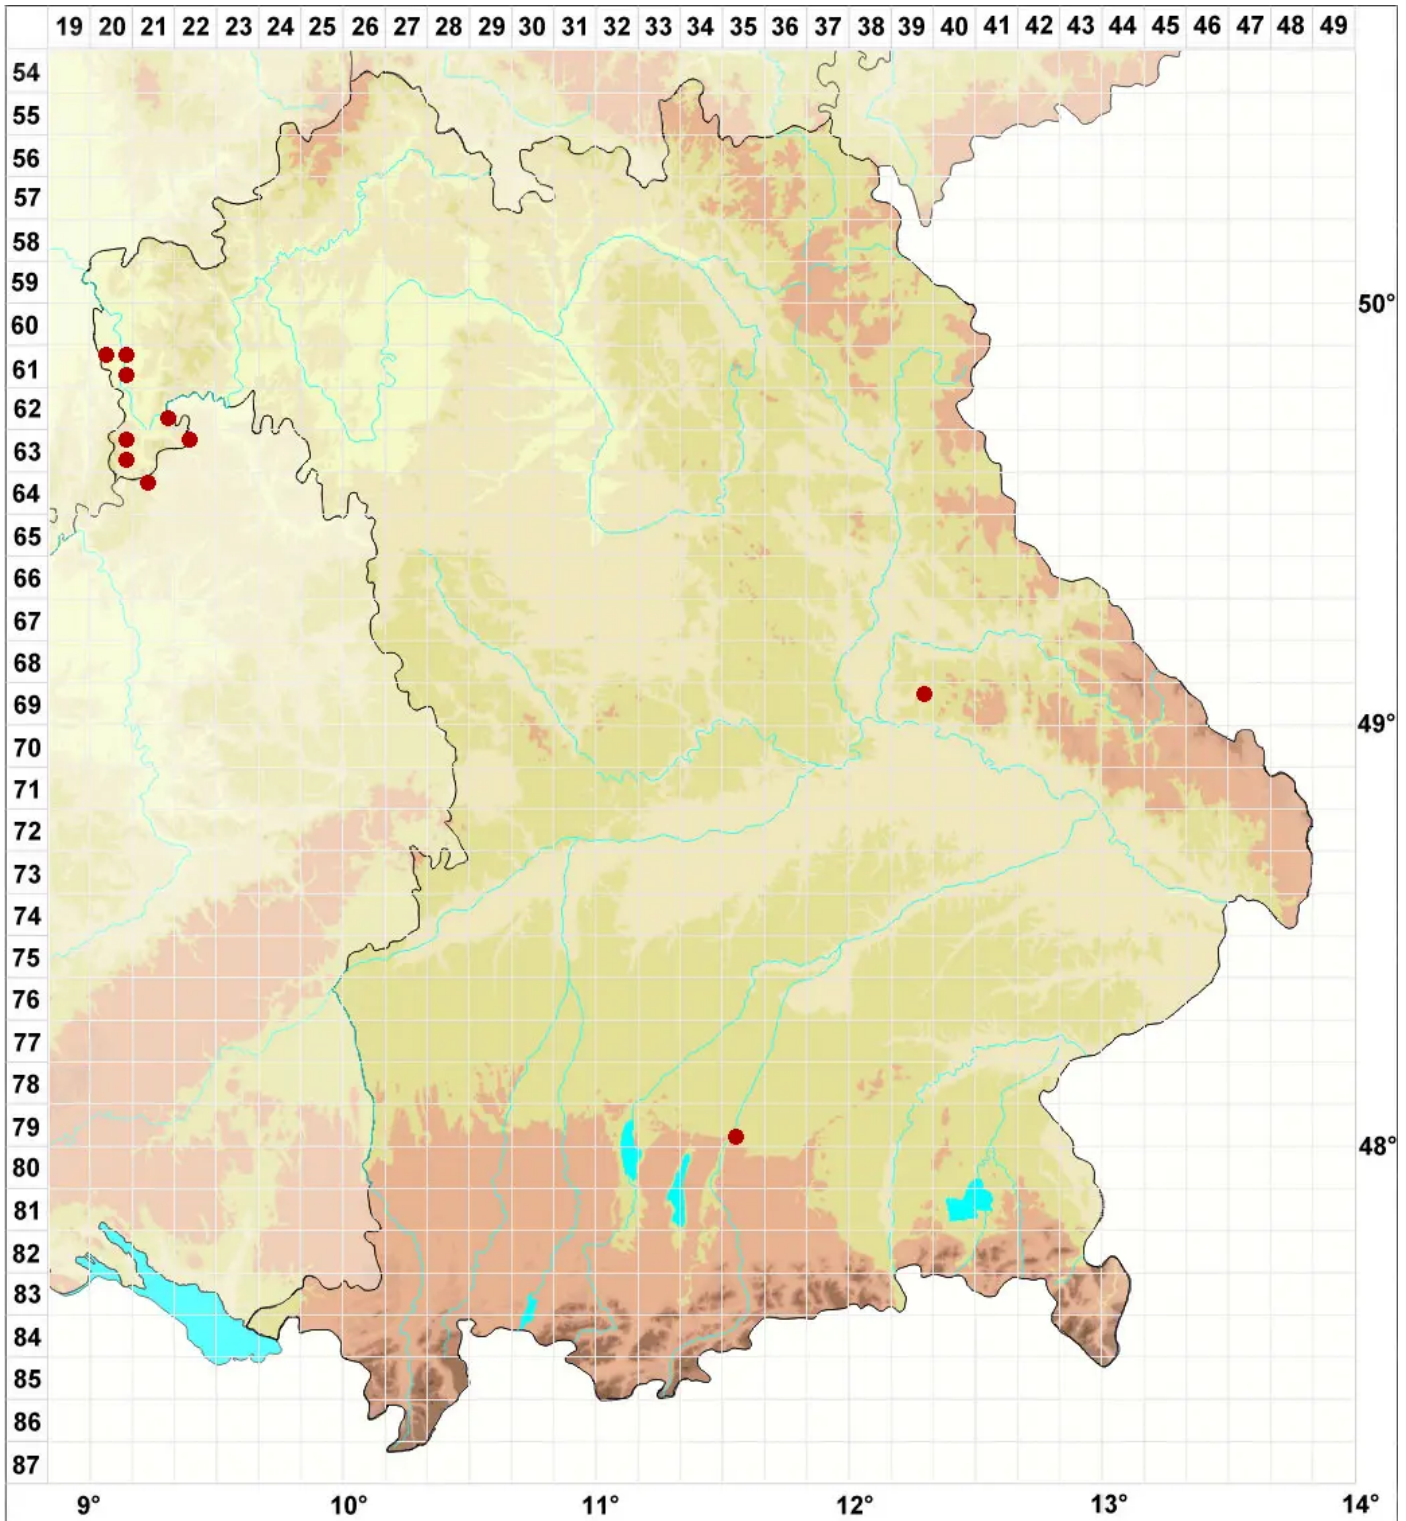

Porina leptalea (Durieu & Mont.) A. L. Sm.

Zarte Kernflechte

Legende:

- Symbole:**
Ausgefülltes Symbol:
Zeitraum von 1980 bis heute (Aktuelle Angabe)
Leeres Symbol:
Zeitraum vor 1980 (Altangabe)
Quadrat: Herbarbeleg