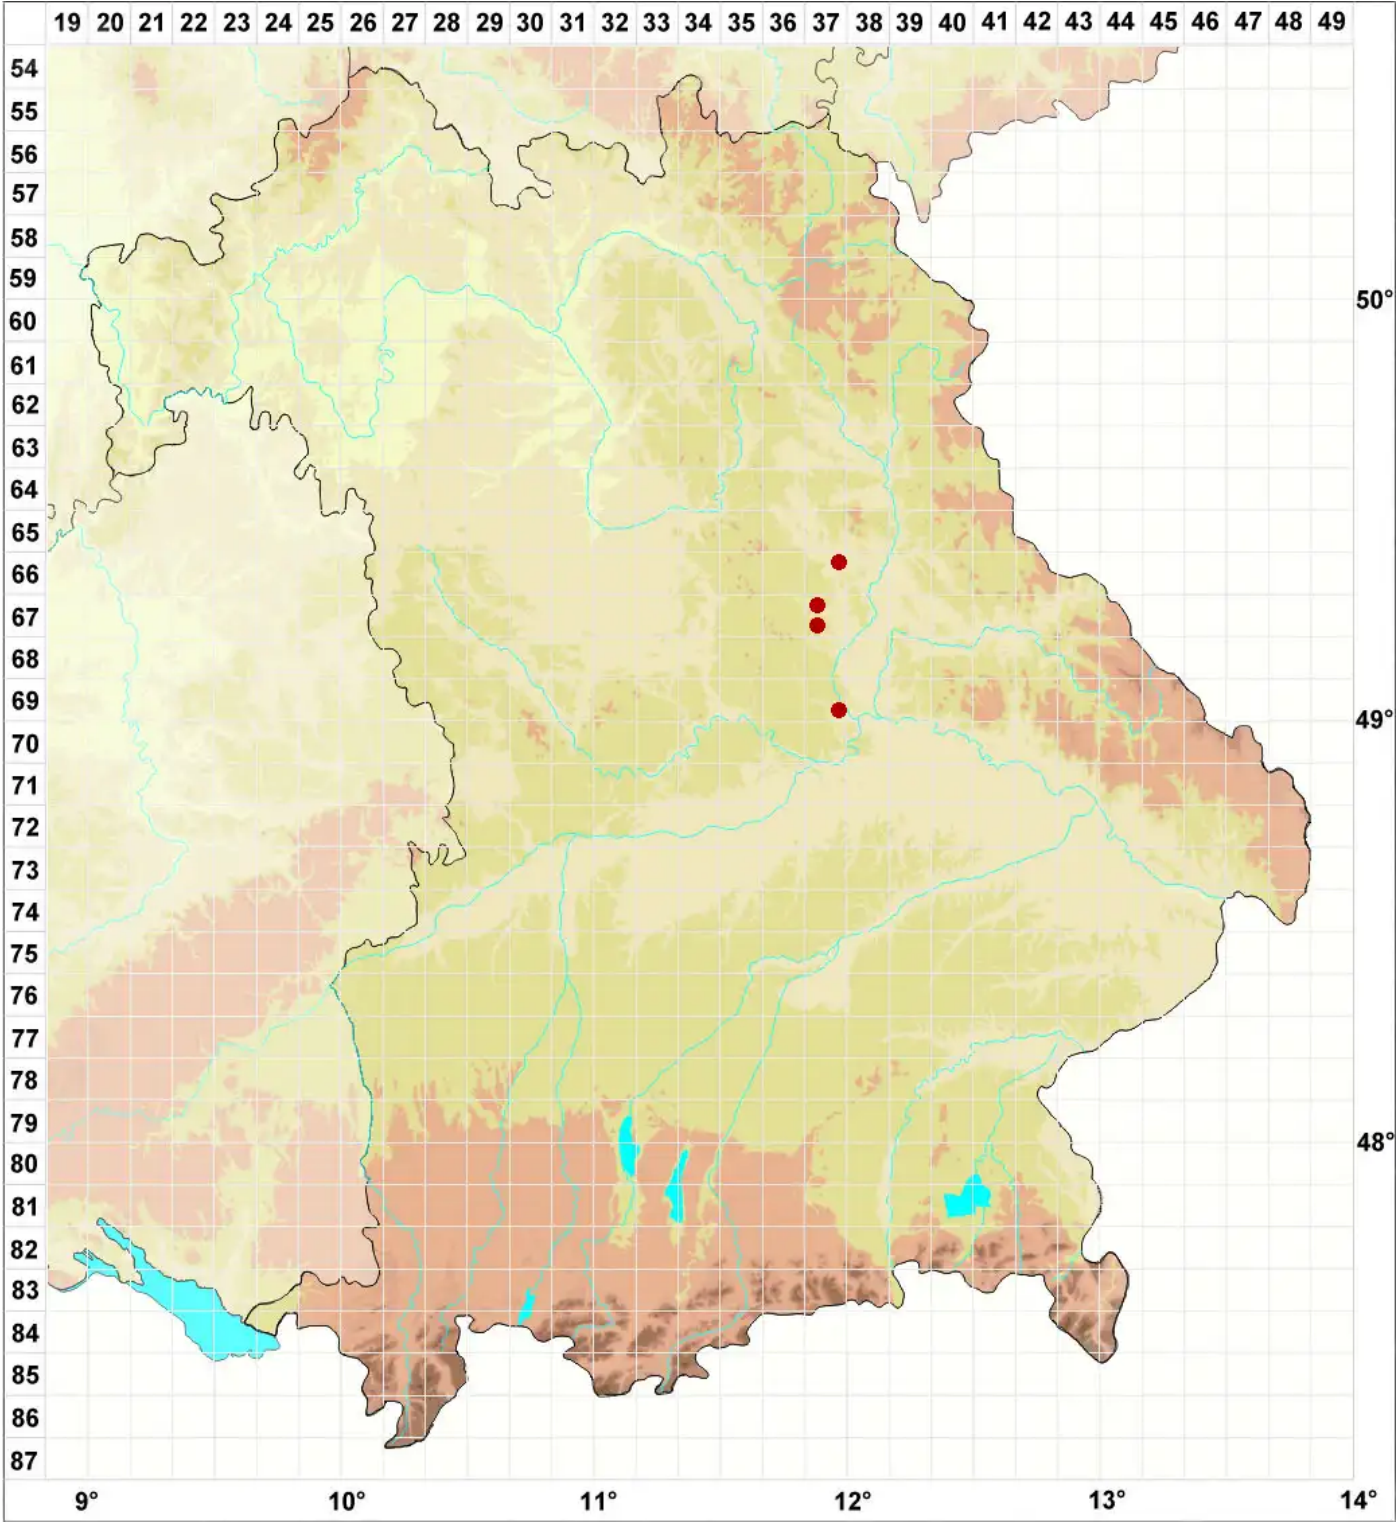

# Porina linearis (Leight.) Zahlbr.

Legende:

- Symbole:**
- Ausgefülltes Symbol:  
Zeitraum von 1980 bis heute (Aktuelle Angabe)
  - Leeres Symbol:  
Zeitraum vor 1980 (Altangabe)
  - Quadrat: Herbarbeleg