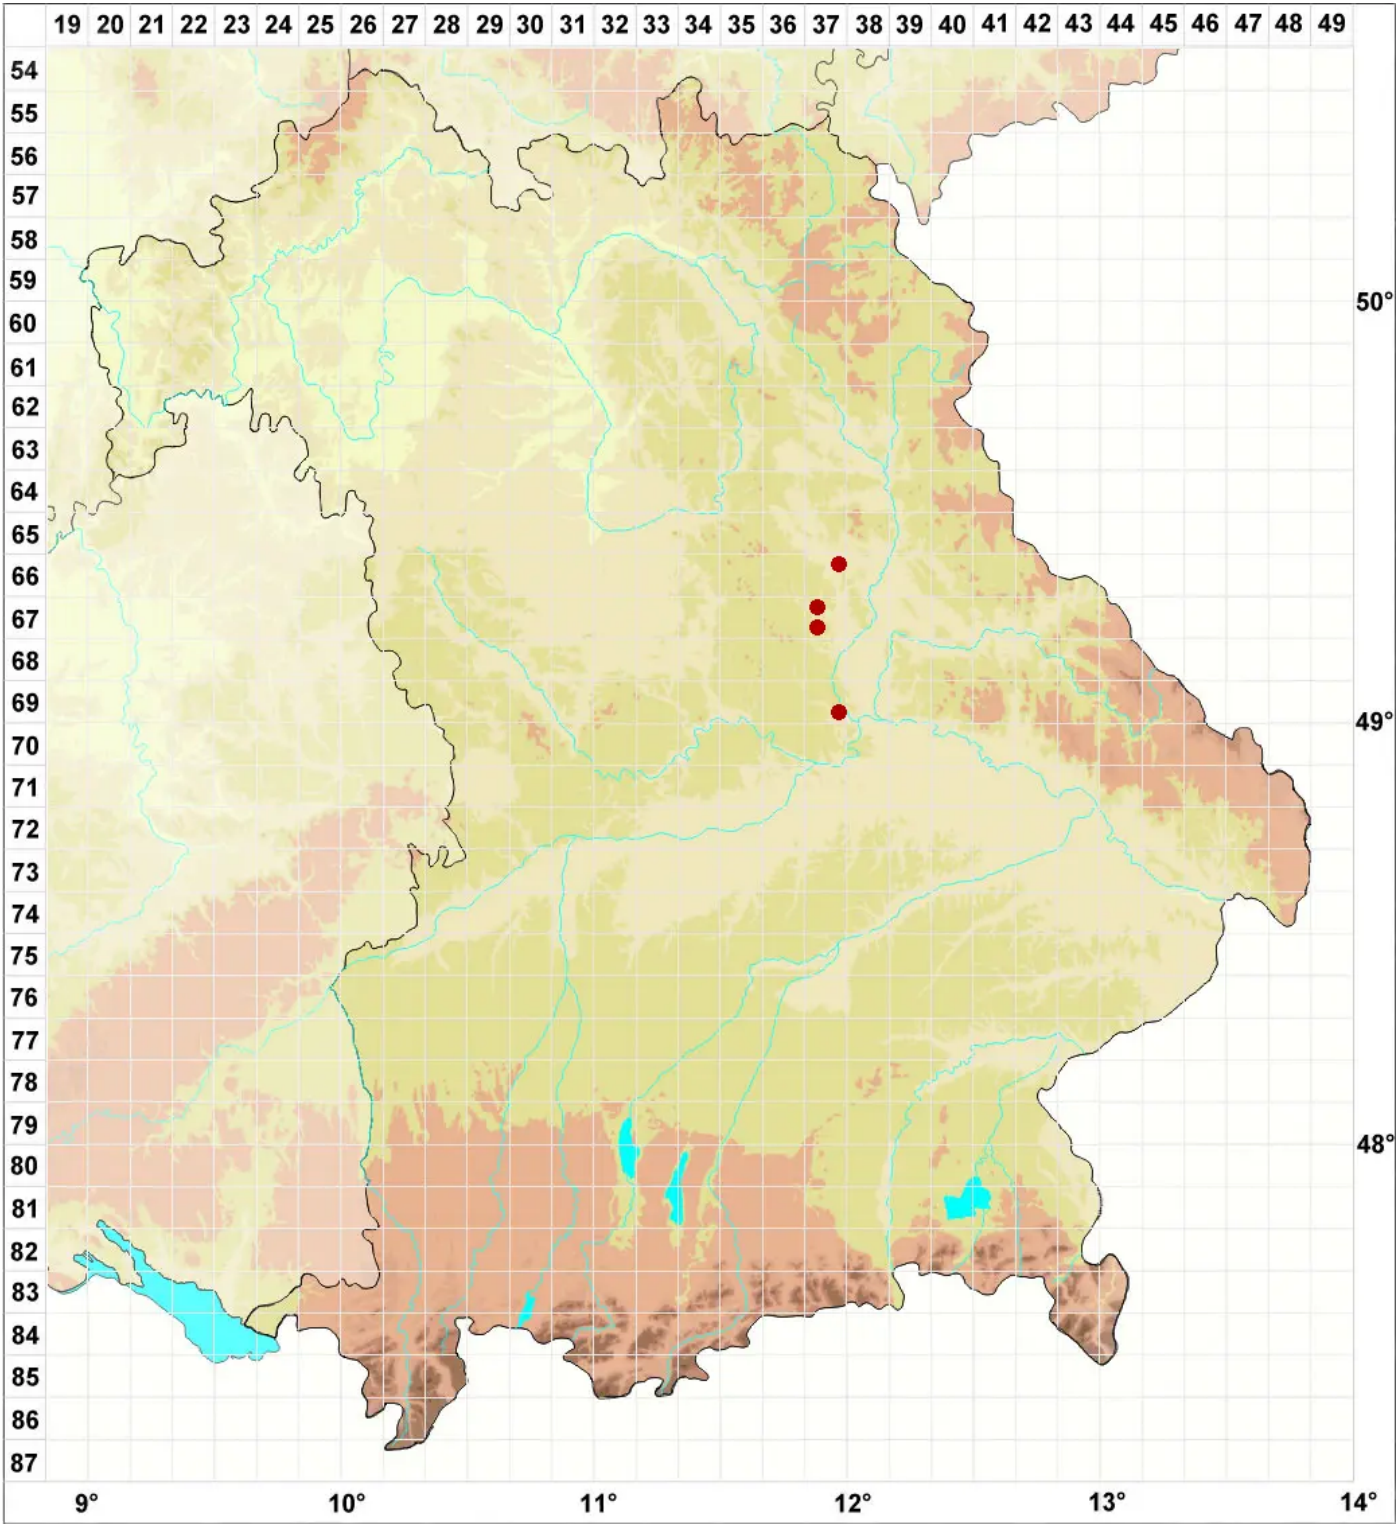

Porina linearis (Leight.) Zahlbr.

Legende:

- Symbole:**
- Ausgefülltes Symbol:
Zeitraum von 1980 bis heute (Aktuelle Angabe)
 - Leeres Symbol:
Zeitraum vor 1980 (Altangabe)
 - Quadrat: Herbarbeleg