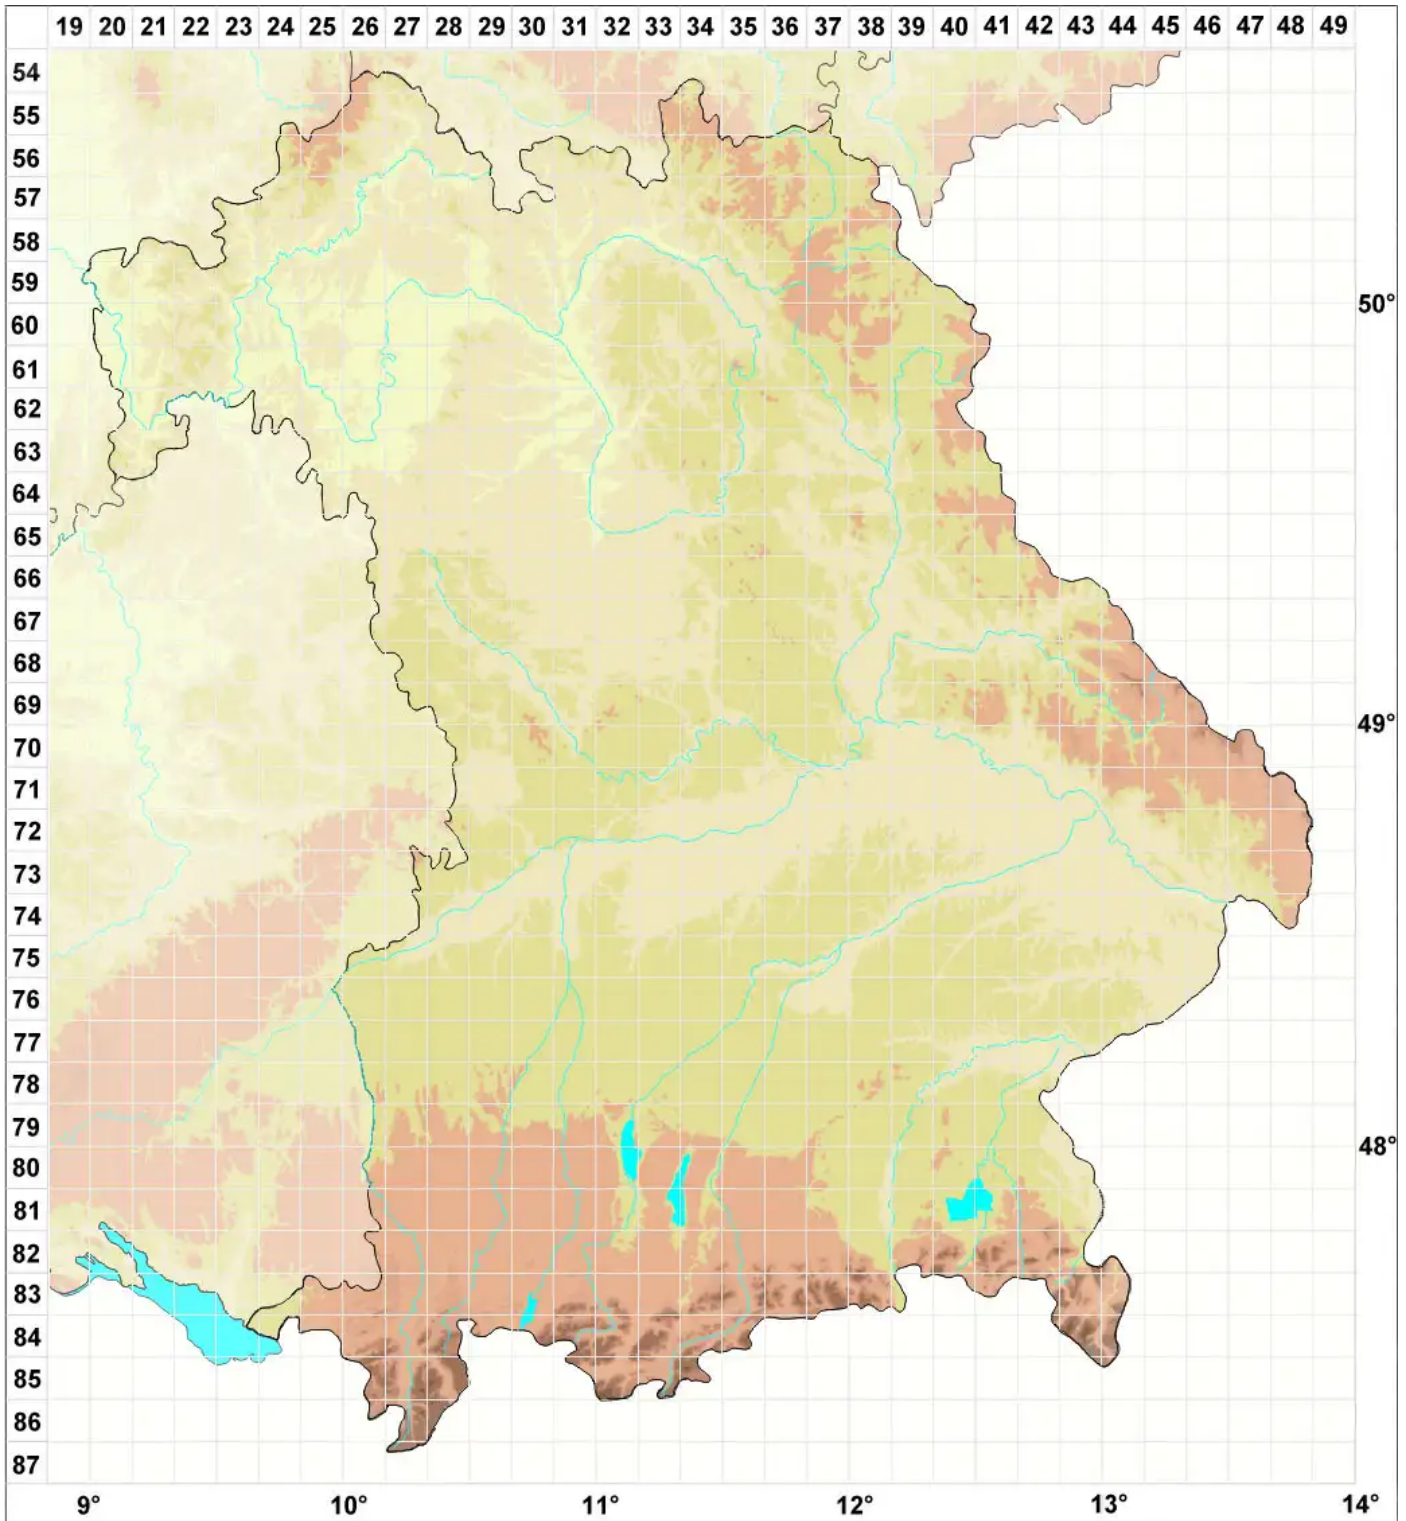

Porina personata (Kremp.) Zahlbr.

Moos-Kernflechte

Legende:

- Symbole:**
Ausgefülltes Symbol:
Zeitraum von 1980 bis heute (Aktuelle Angabe)
Leeres Symbol:
Zeitraum vor 1980 (Altangabe)
Quadrat: Herbarbeleg