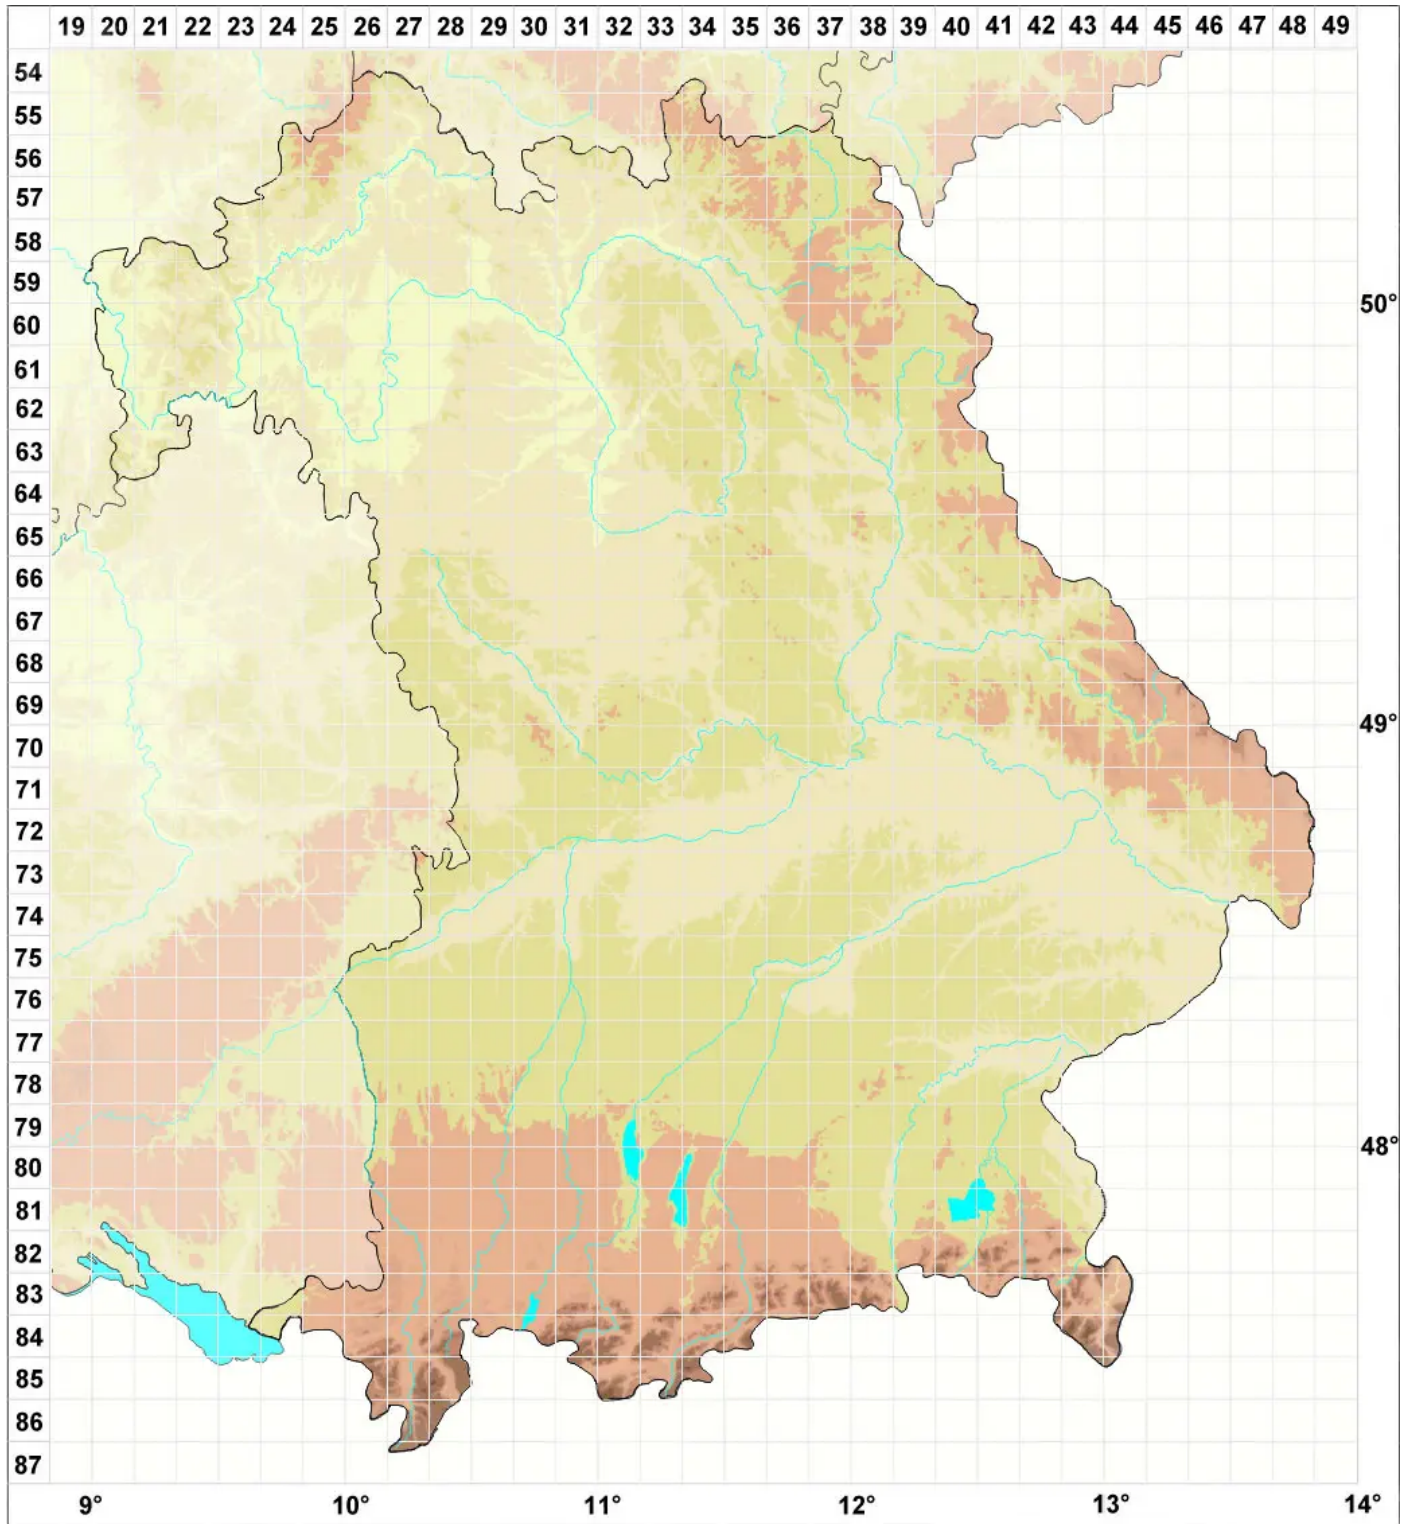

Porina sudetica (Körb.) Lettau

Legende:

Symbole:

Ausgefülltes Symbol:
Zeitraum von 1980 bis heute (Aktuelle Angabe)

Leeres Symbol:
Zeitraum vor 1980 (Altangabe)

Quadrat: Herbarbeleg