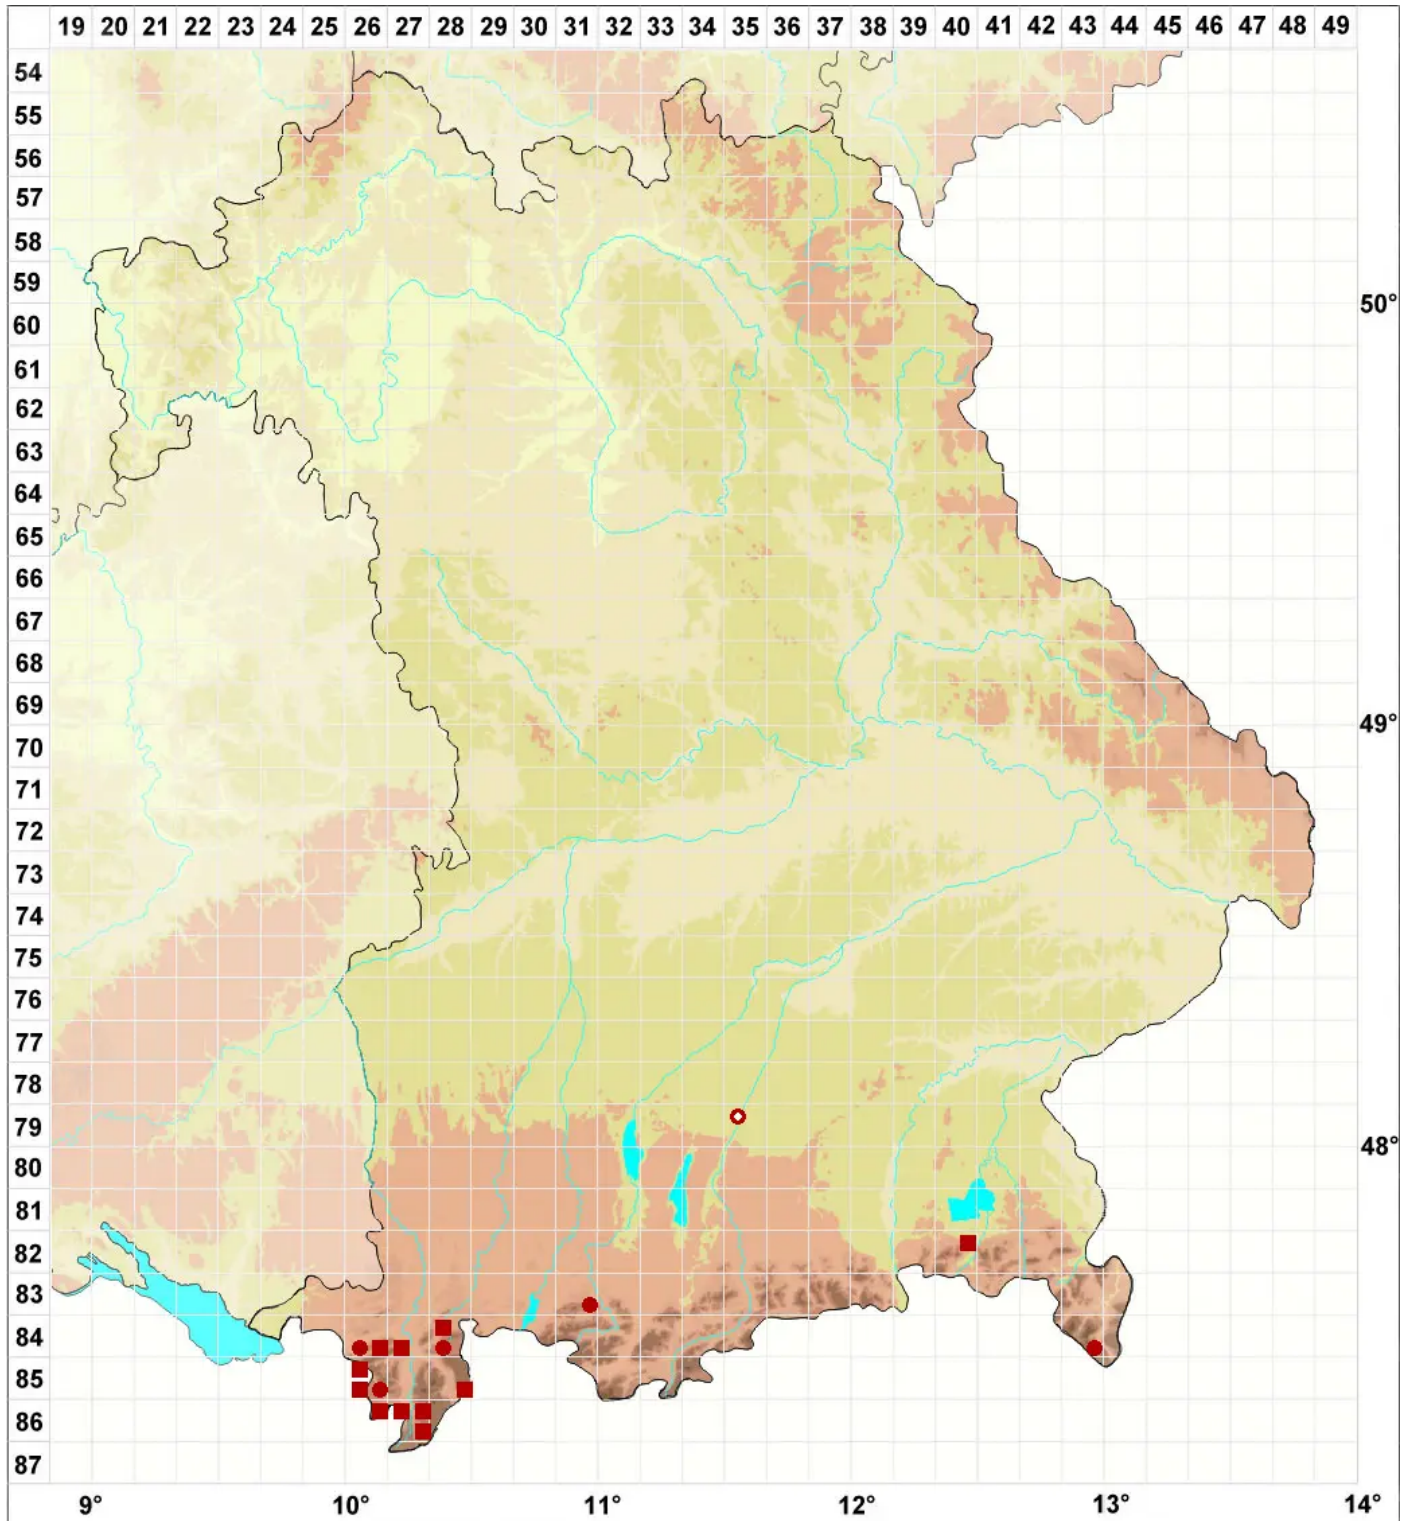

Strigula stigmatella (Ach.) R. C. Harris

Pünktchen-Furchenflechte

Legende:

Symbole:

Ausgefülltes Symbol:
Zeitraum von 1980 bis heute (Aktuelle Angabe)

Leeres Symbol:
Zeitraum vor 1980 (Altangabe)

Quadrat: Herbarbeleg