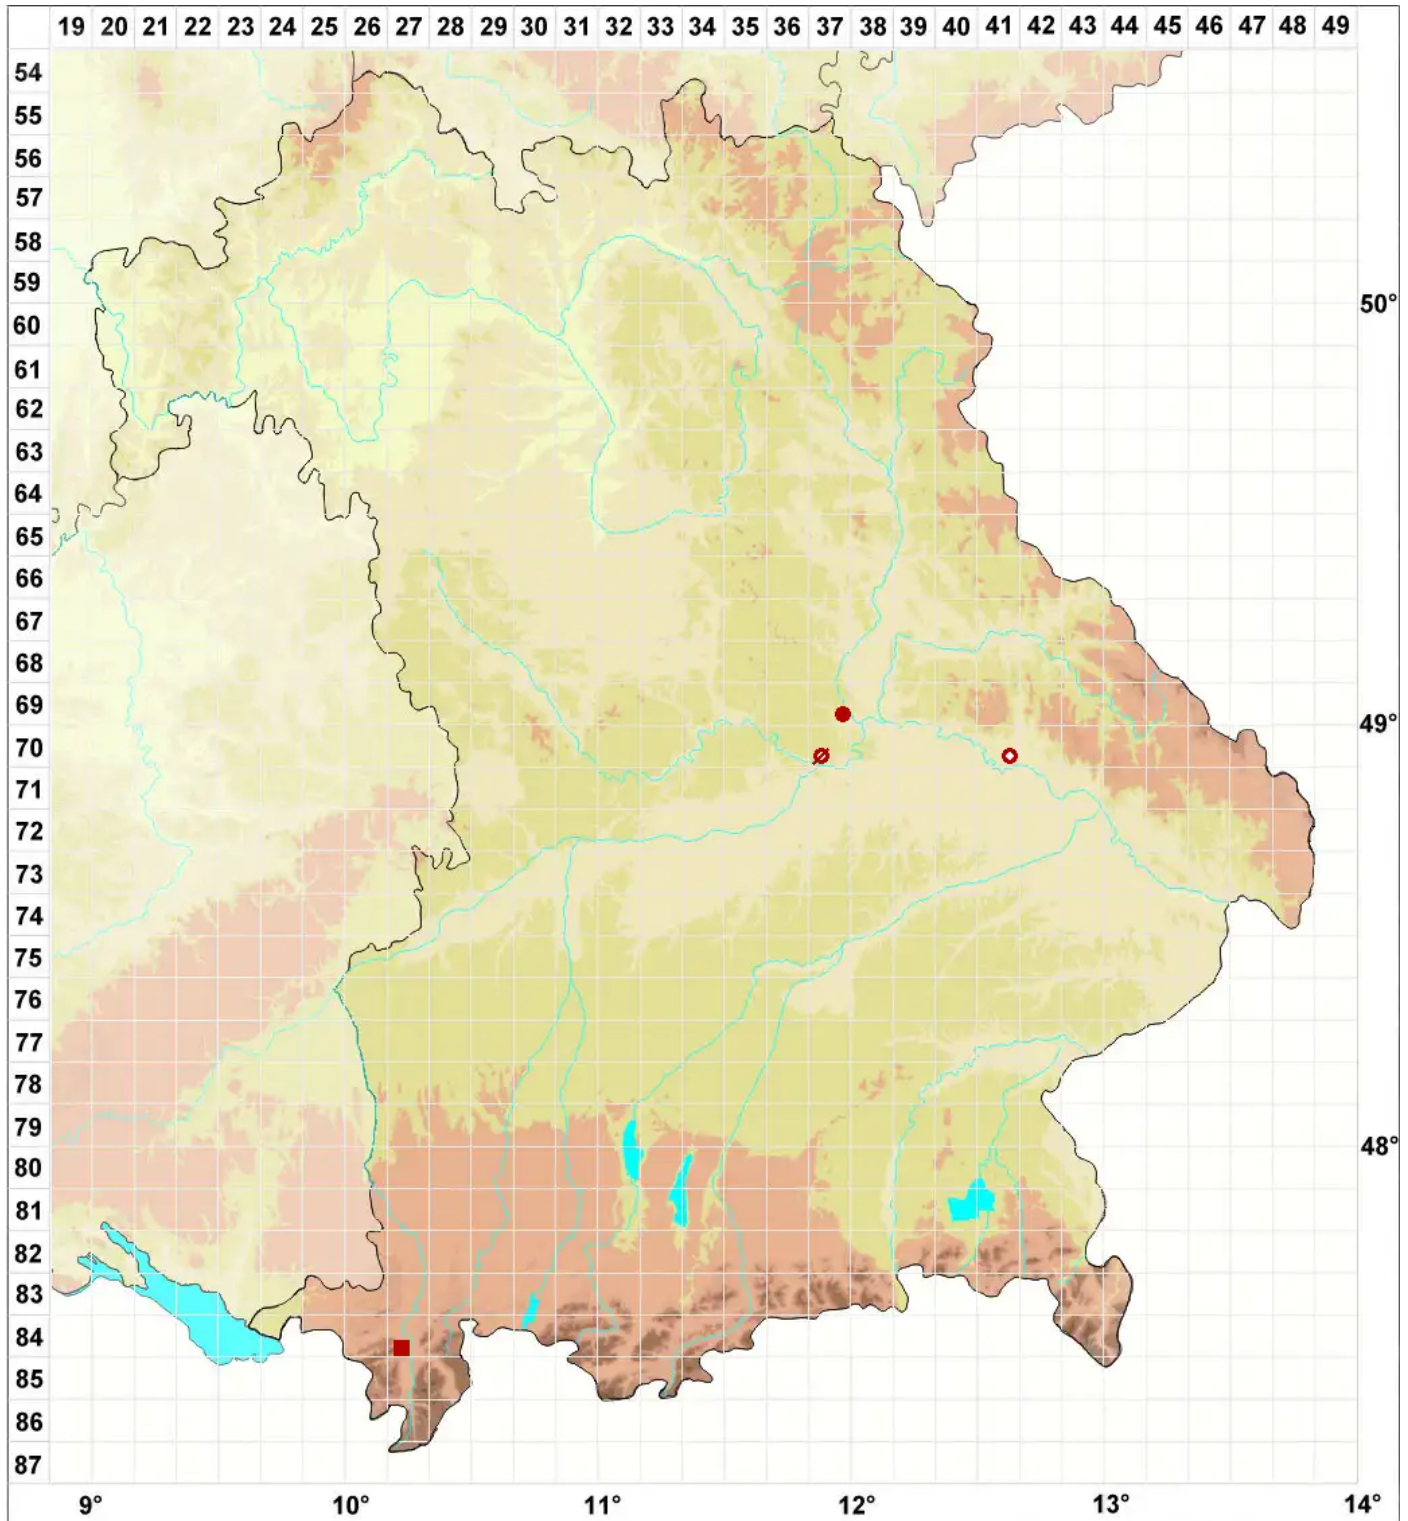

Porocyphus rehmicus (A. Massal.) Zahlbr.

Filzige Höckerflechte

Legende:

Symbole:

Ausgefülltes Symbol:
Zeitraum von 1980 bis heute (Aktuelle Angabe)

Leeres Symbol:
Zeitraum vor 1980 (Altangabe)

Quadrat: Herbarbeleg