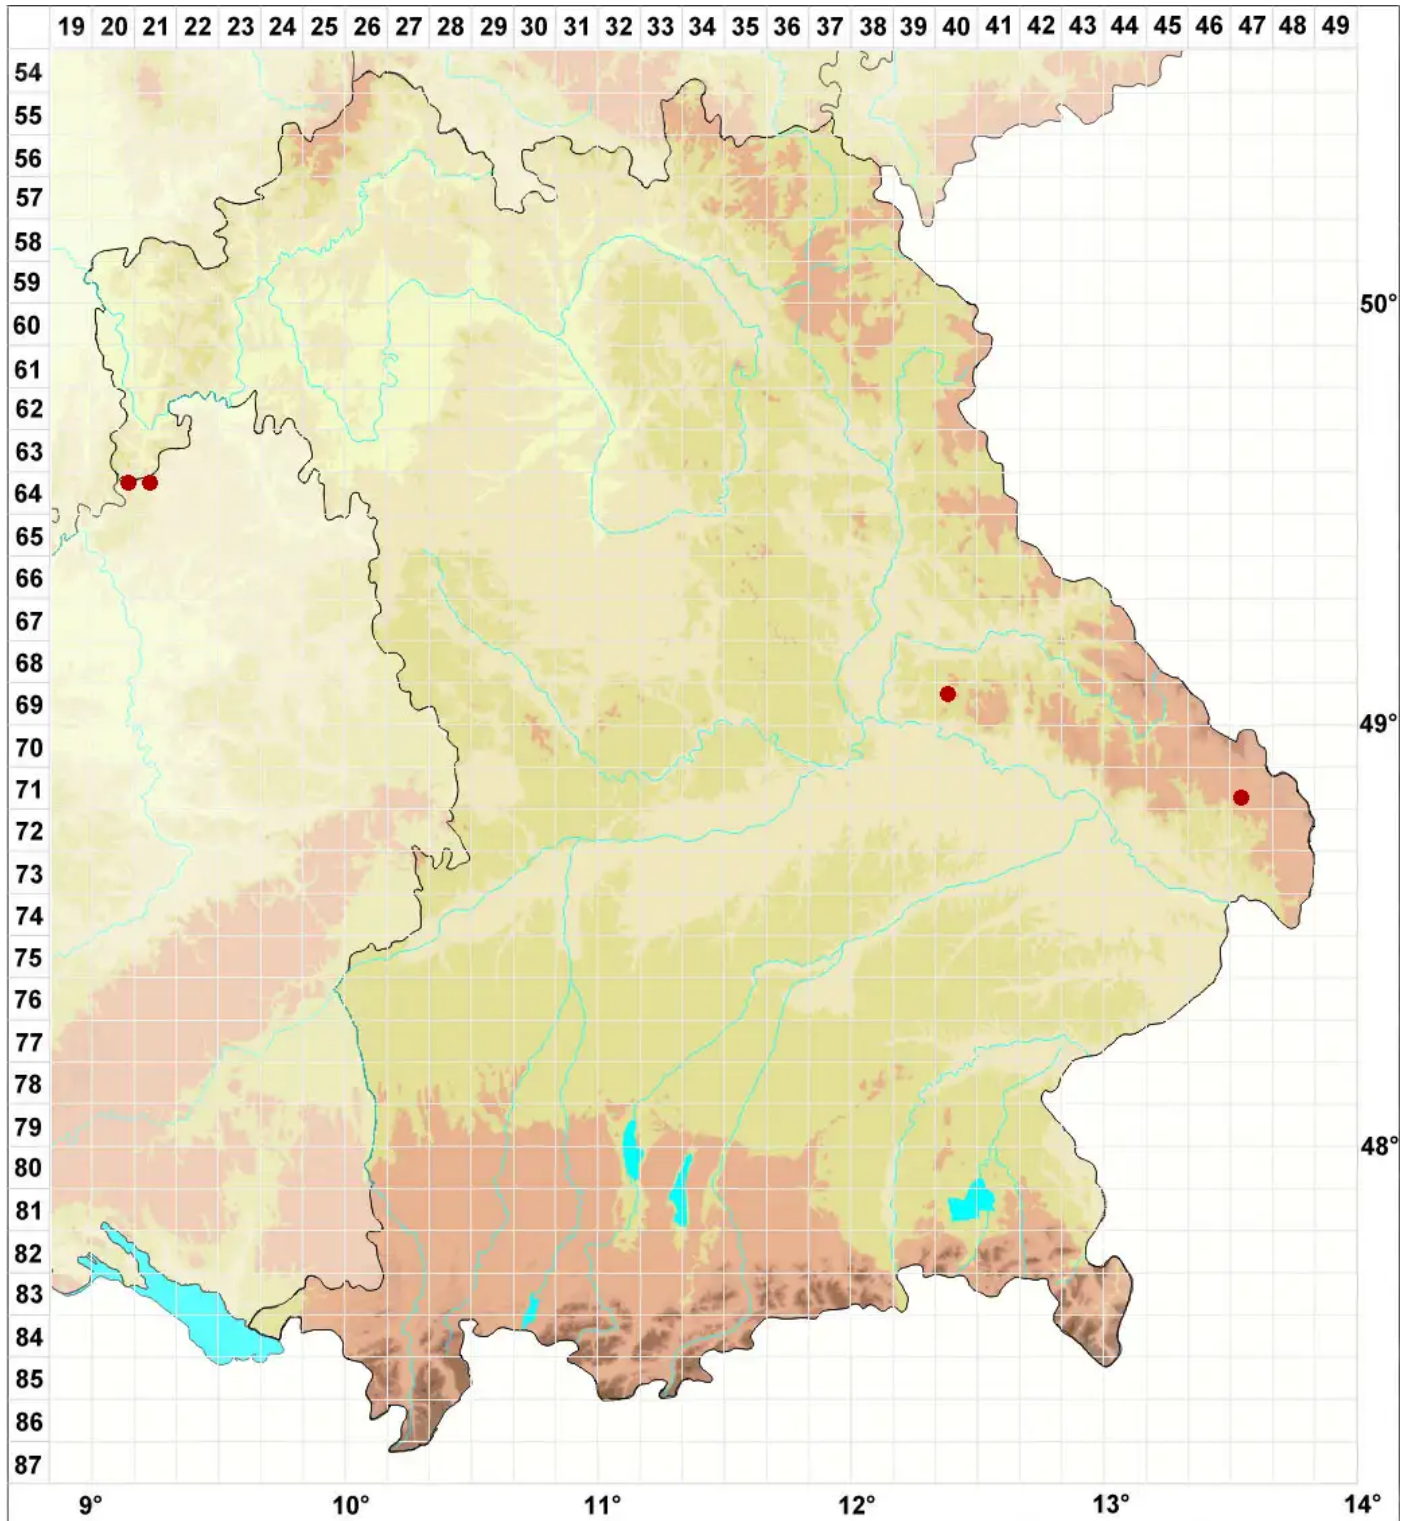

Porpidia albocaerulescens (Wulfen) Hertel & Knoph

Legende:

Symbole:

Ausgefülltes Symbol:
Zeitraum von 1980 bis heute (Aktuelle Angabe)

Leeres Symbol:
Zeitraum vor 1980 (Altangabe)

Quadrat: Herbarbeleg