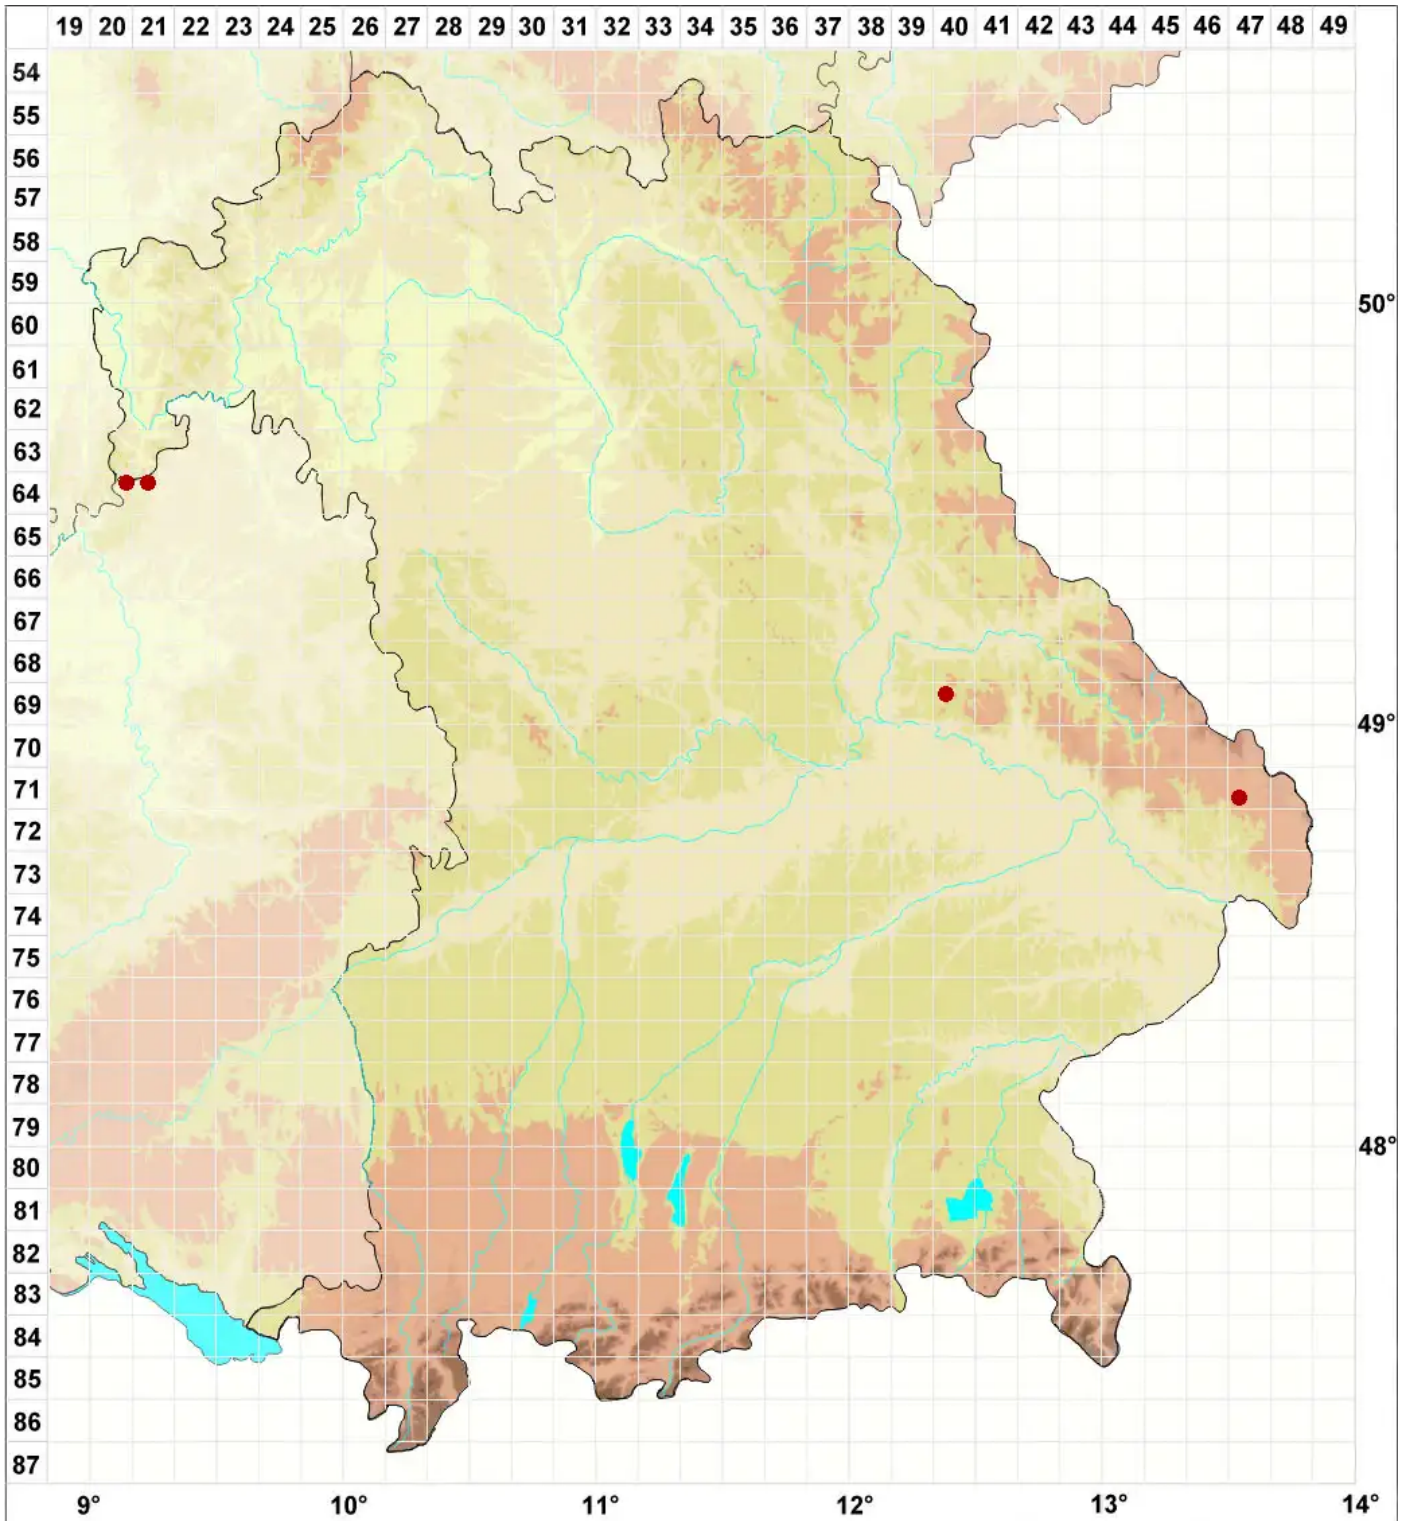

Porpidia albocaerulescens (Wulfen) Hertel & Knoph

Legende:

- Symbole:**
Ausgefülltes Symbol:
Zeitraum von 1980 bis heute (Aktuelle Angabe)
Leeres Symbol:
Zeitraum vor 1980 (Altangabe)
Quadrat: Herbarbeleg