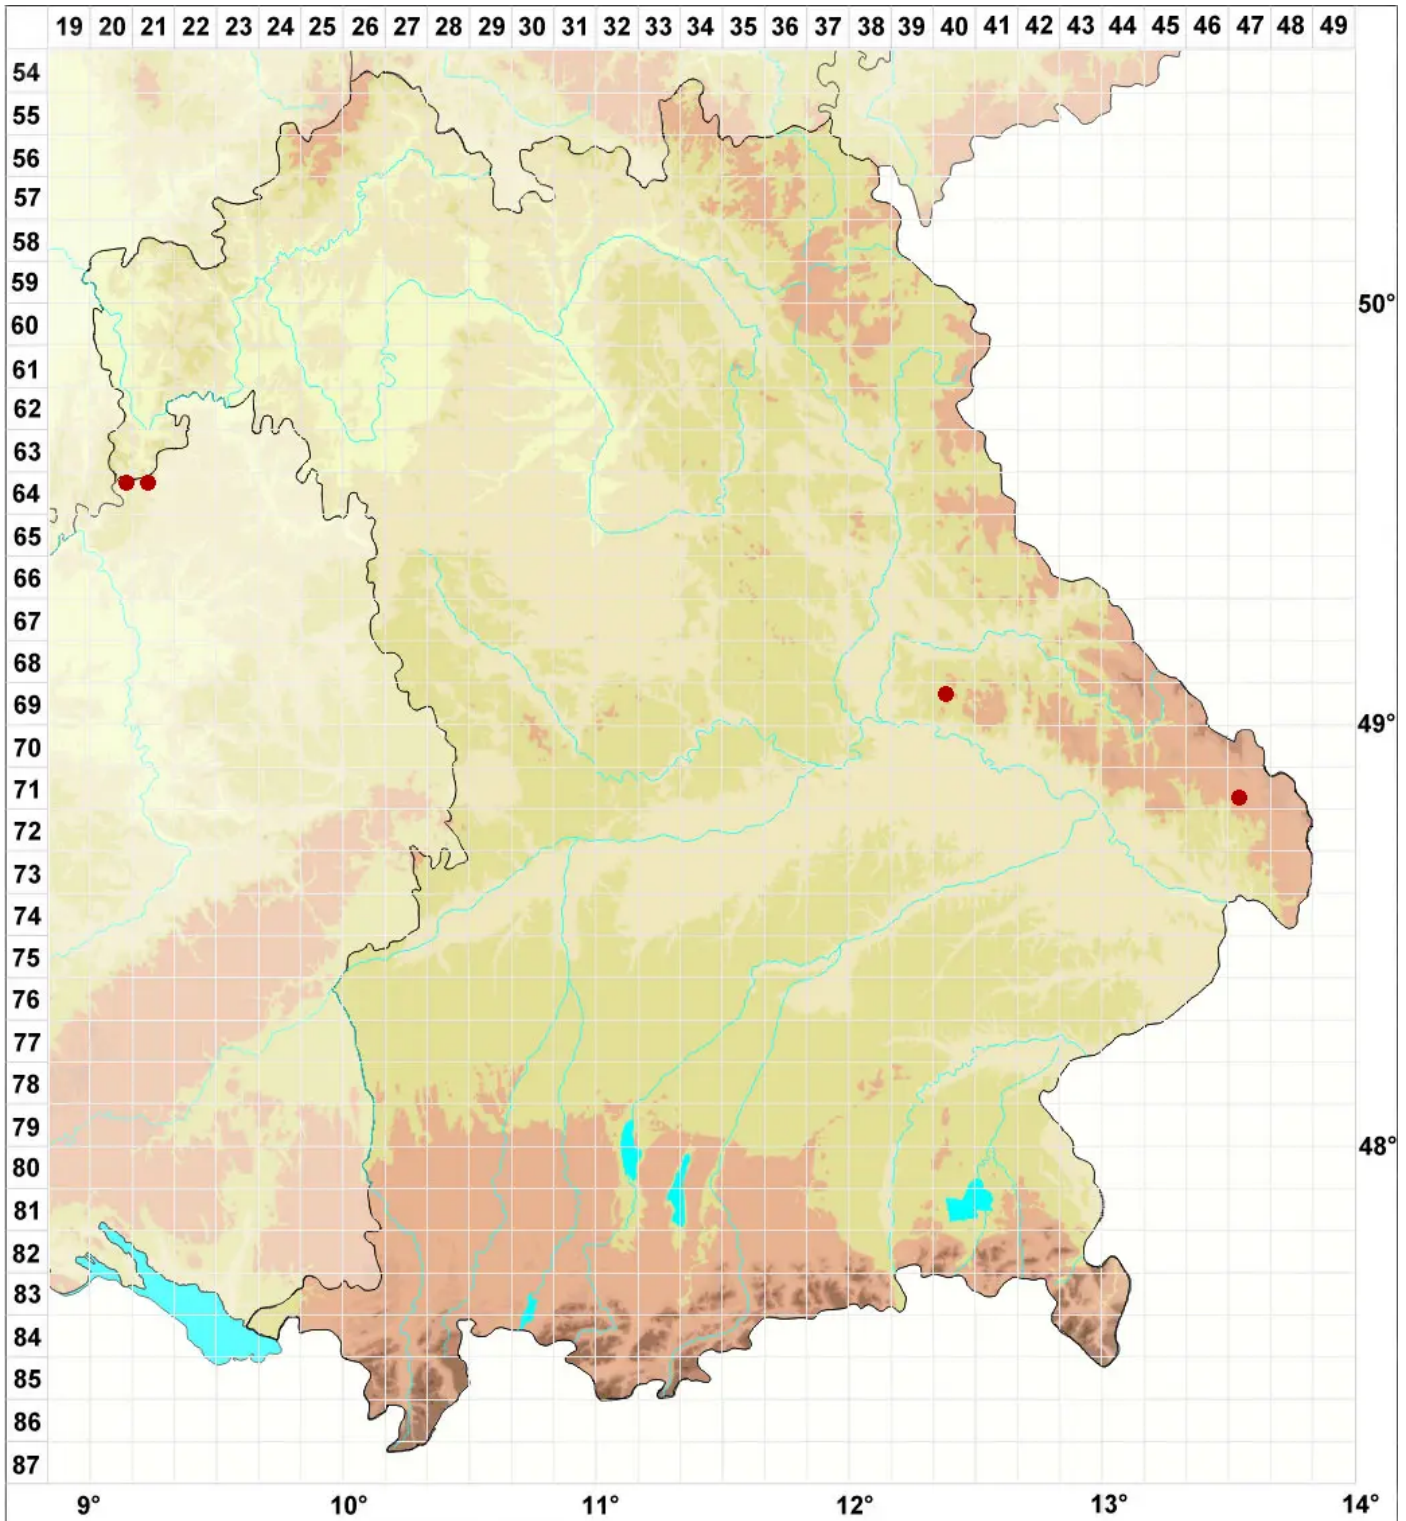

Porpidia albocaerulescens (Wulfen) Hertel & Knoph

Legende:

- Symbole:**
Ausgefülltes Symbol:
Zeitraum von 1980 bis heute (Aktuelle Angabe)
Leeres Symbol:
Zeitraum vor 1980 (Altangabe)
Quadrat: Herbarbeleg