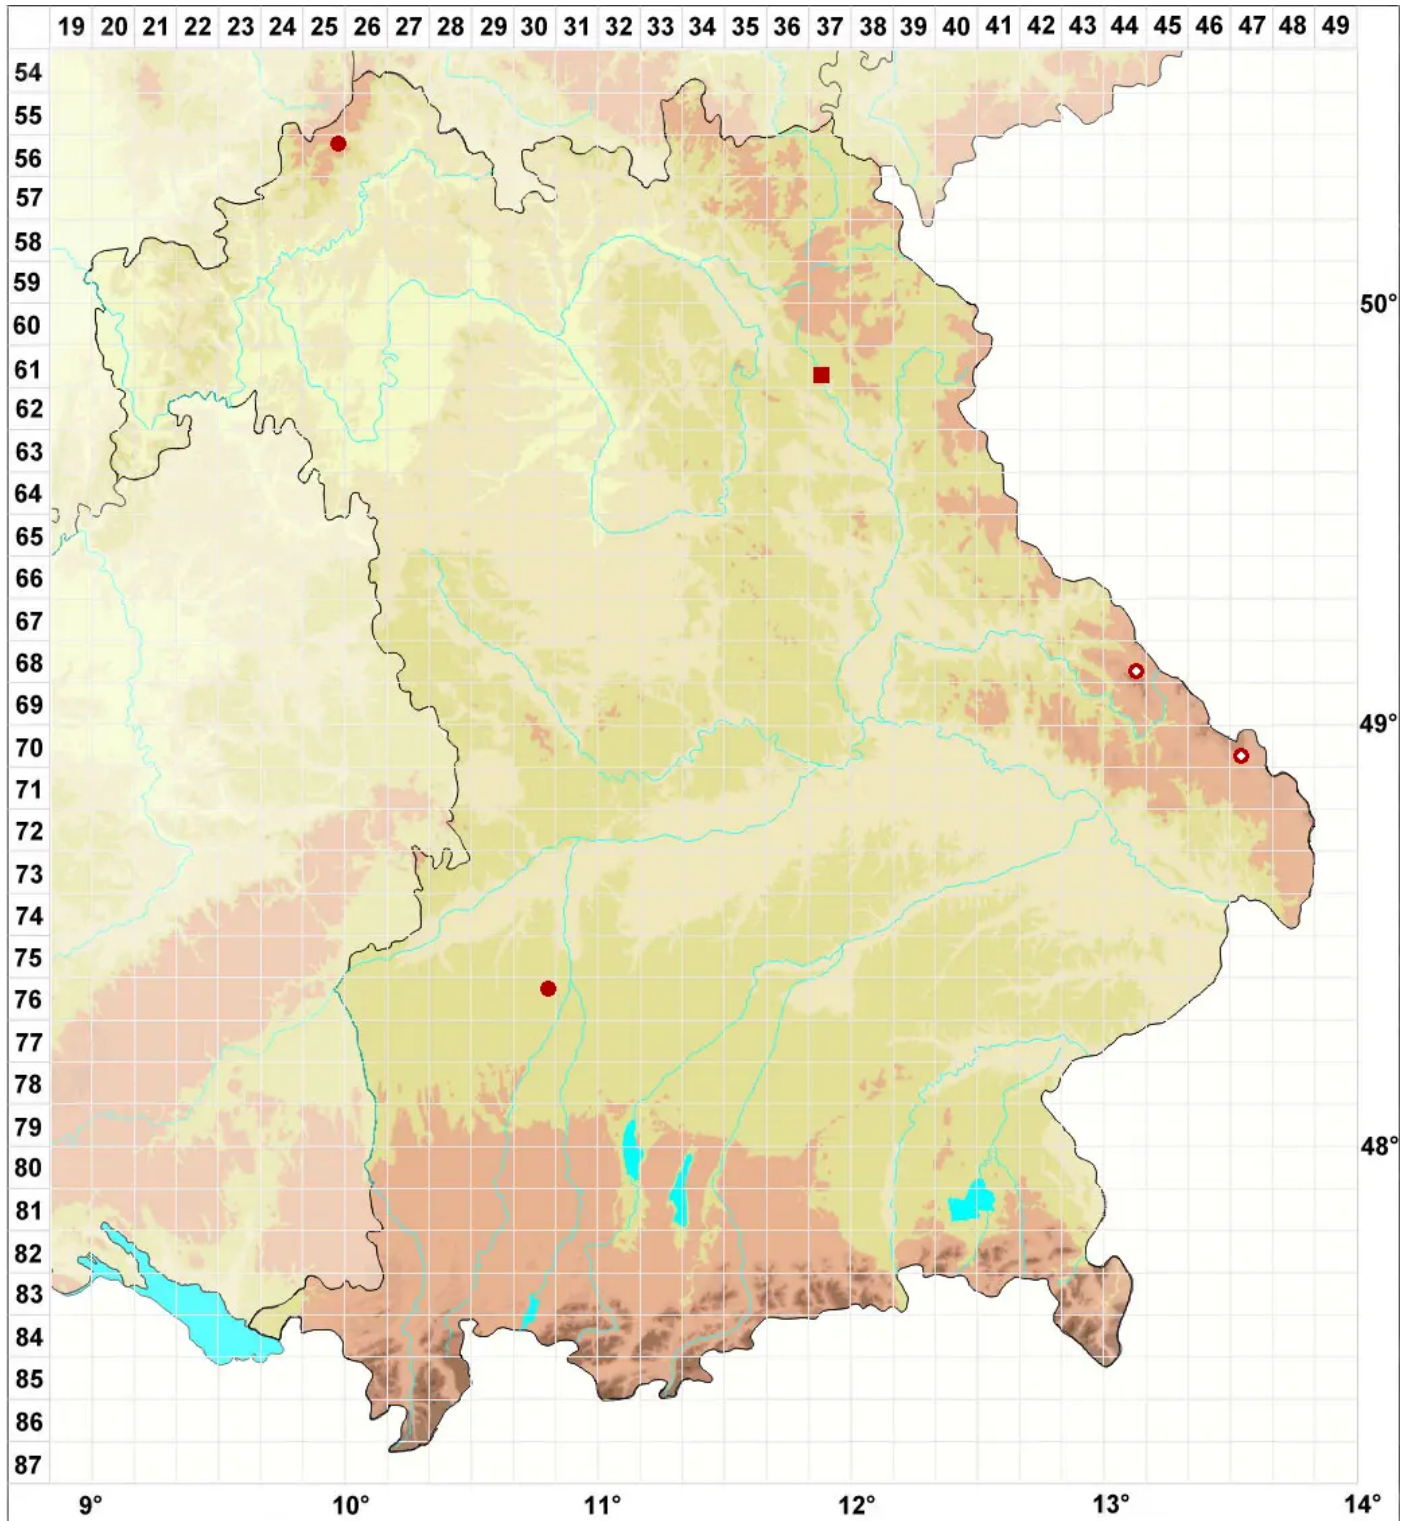

Immersaria athroocarpa (Ach.) Rambold & Pietschm.

Felsen-Immersarie

Legende:

- Symbole:**
- Ausgefülltes Symbol:
Zeitraum von 1980 bis heute (Aktuelle Angabe)
 - Leeres Symbol:
Zeitraum vor 1980 (Altangabe)
 - Quadrat: Herbarbeleg