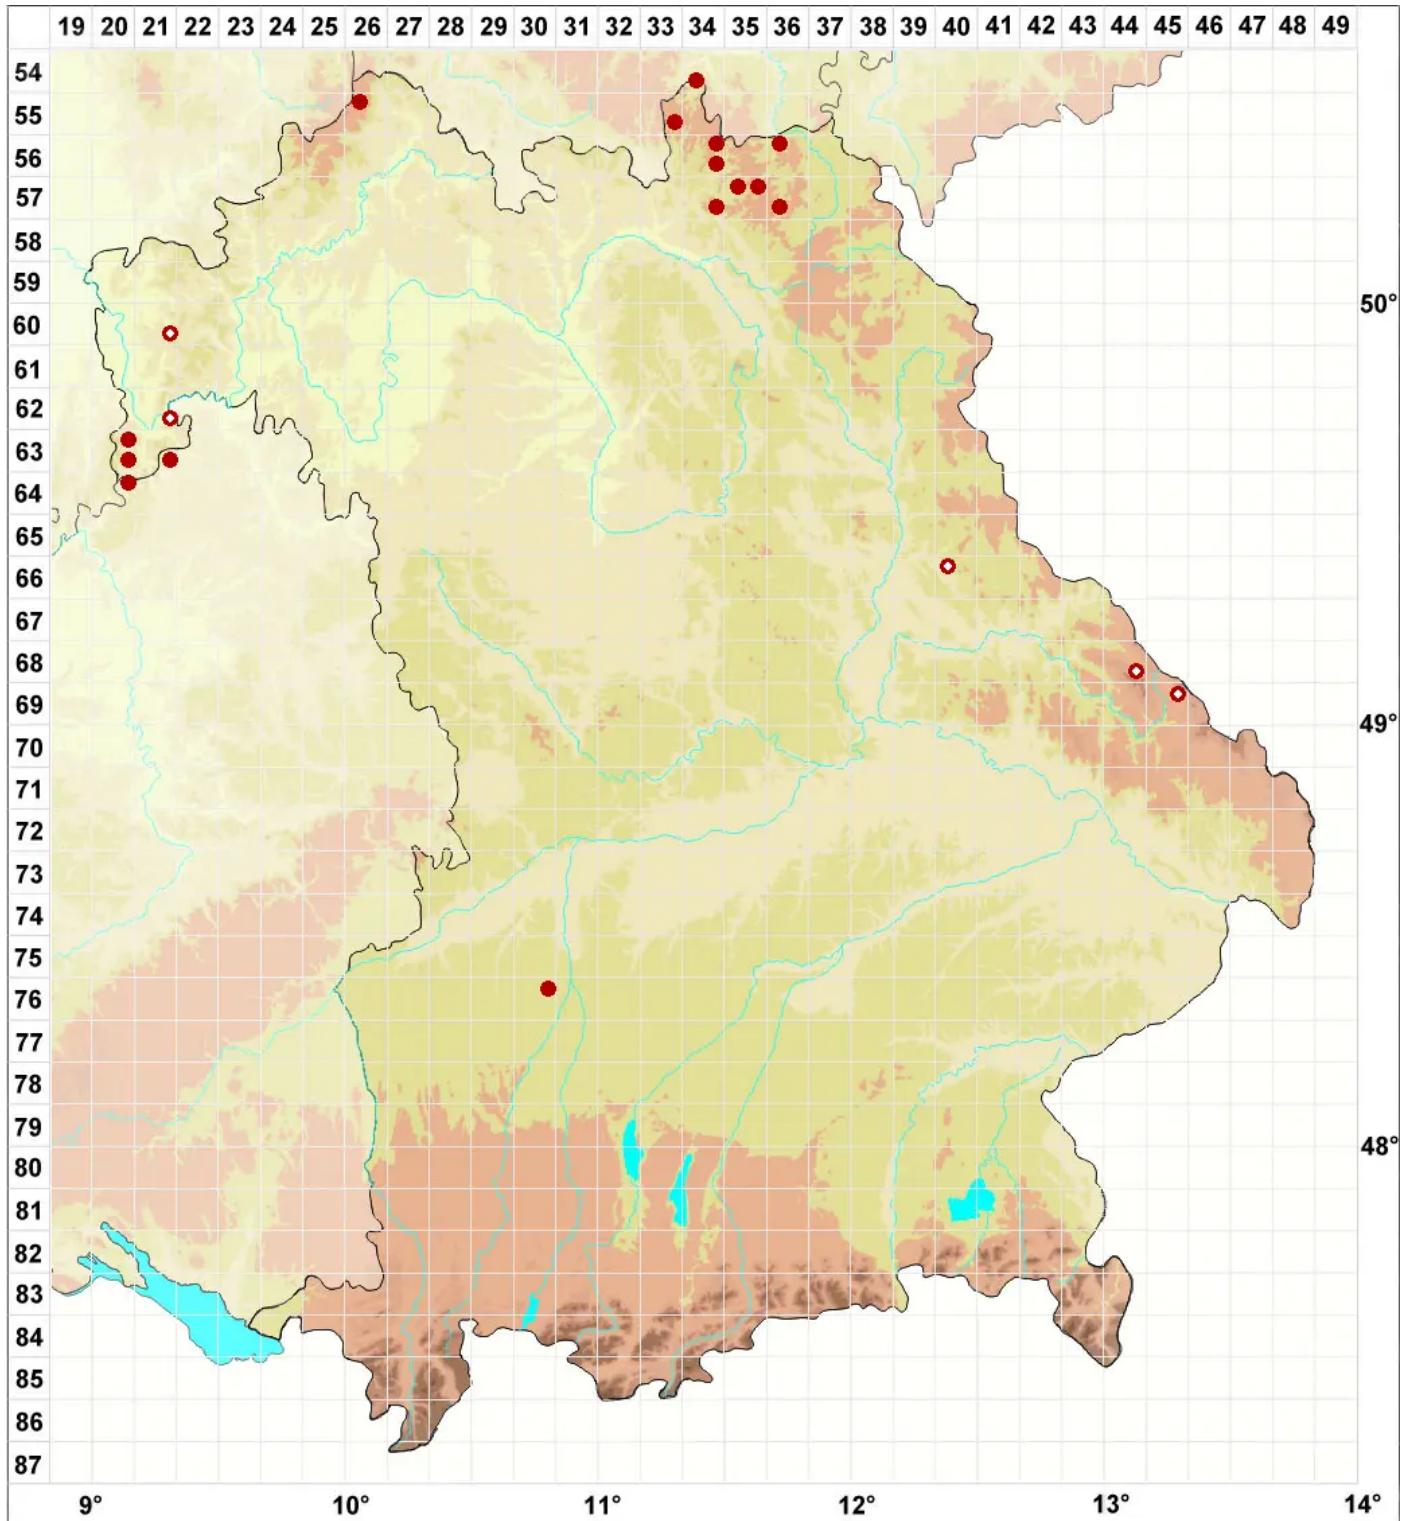

Porpidia cinereoatra (Ach.) Hertel & Knoph

Dunkelgraue Ringflechte

Legende:

- Symbole:**
Ausgefülltes Symbol:
Zeitraum von 1980 bis heute (Aktuelle Angabe)
Leeres Symbol:
Zeitraum vor 1980 (Altangabe)
Quadrat: Herbarbeleg