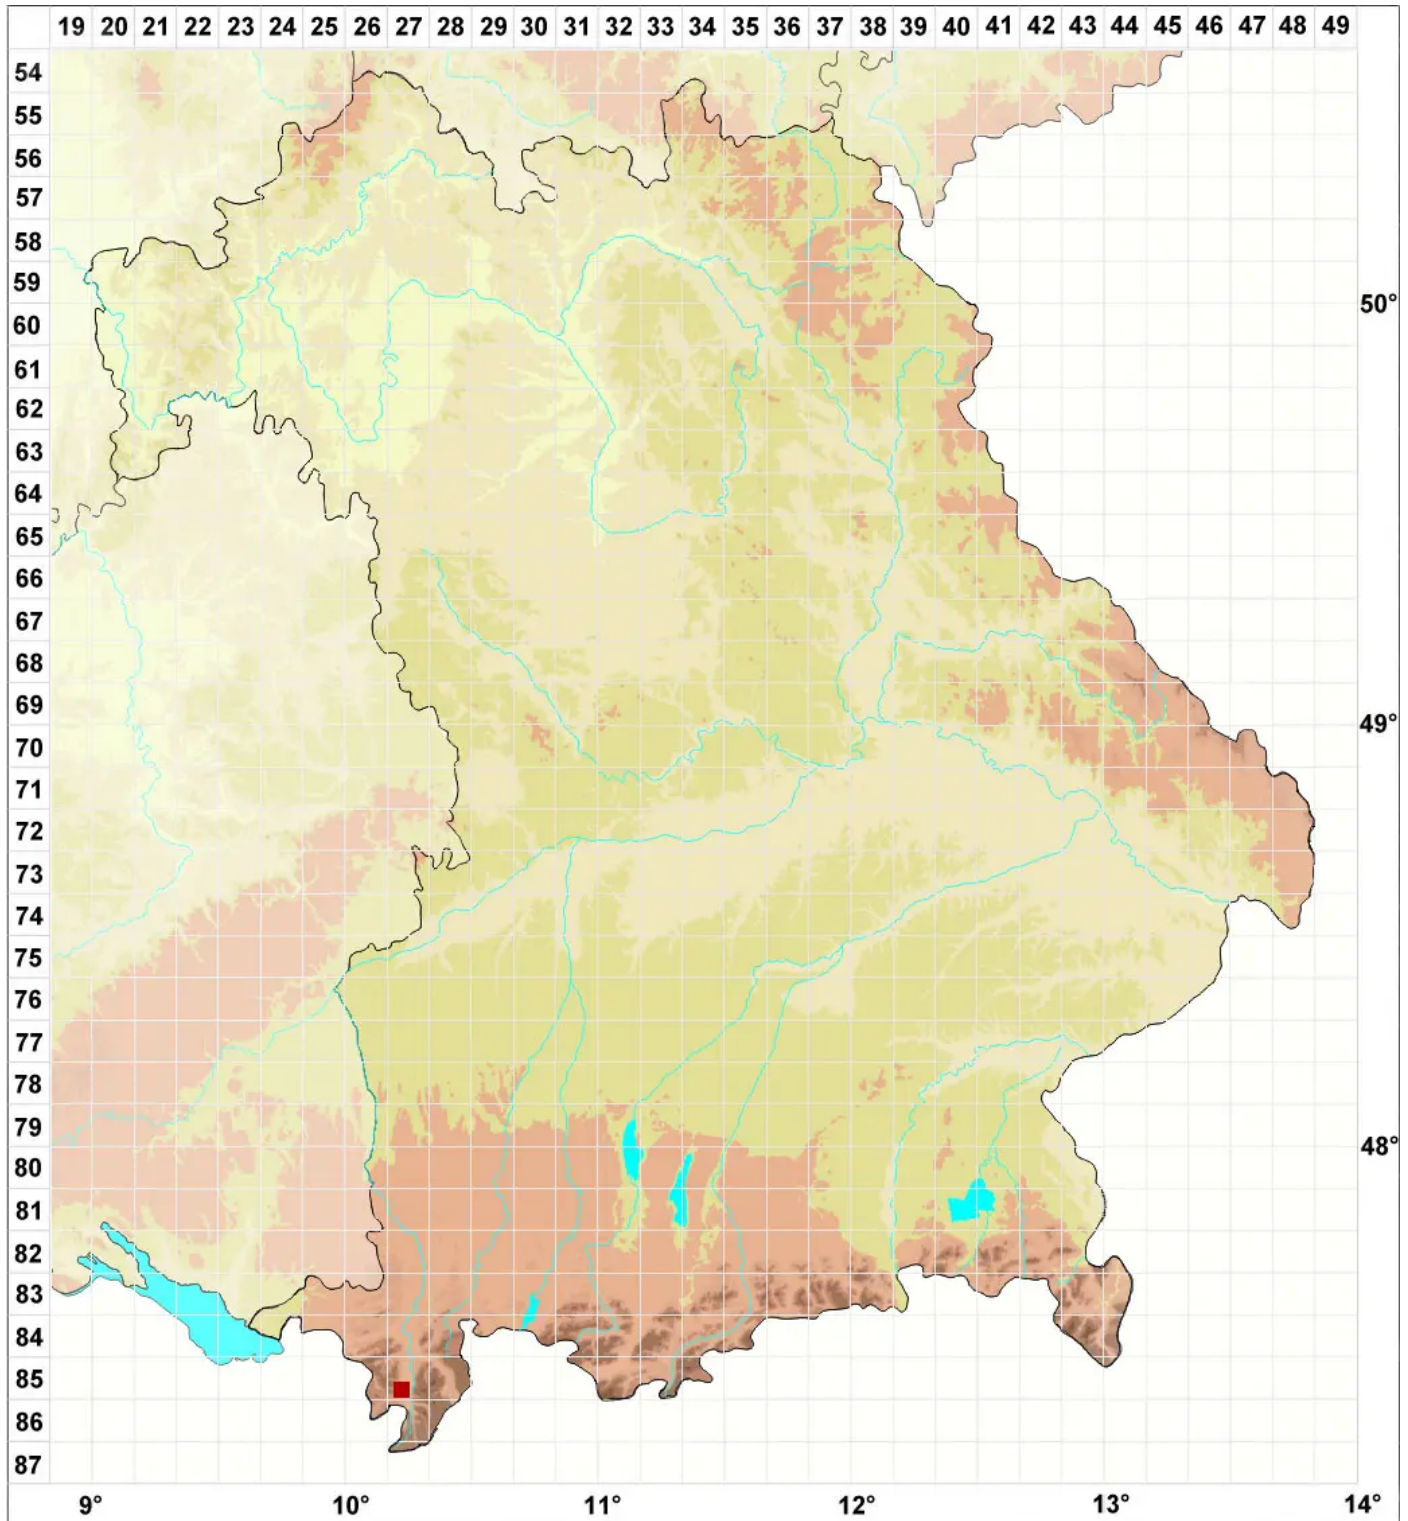

Porpidia contraponenda (Arnold) Knoph & Hertel

Widerspenstige Ringflechte

Legende:

Symbole:

Ausgefülltes Symbol:
Zeitraum von 1980 bis heute (Aktuelle Angabe)

Leeres Symbol:
Zeitraum vor 1980 (Altangabe)

Quadrat: Herbarbeleg