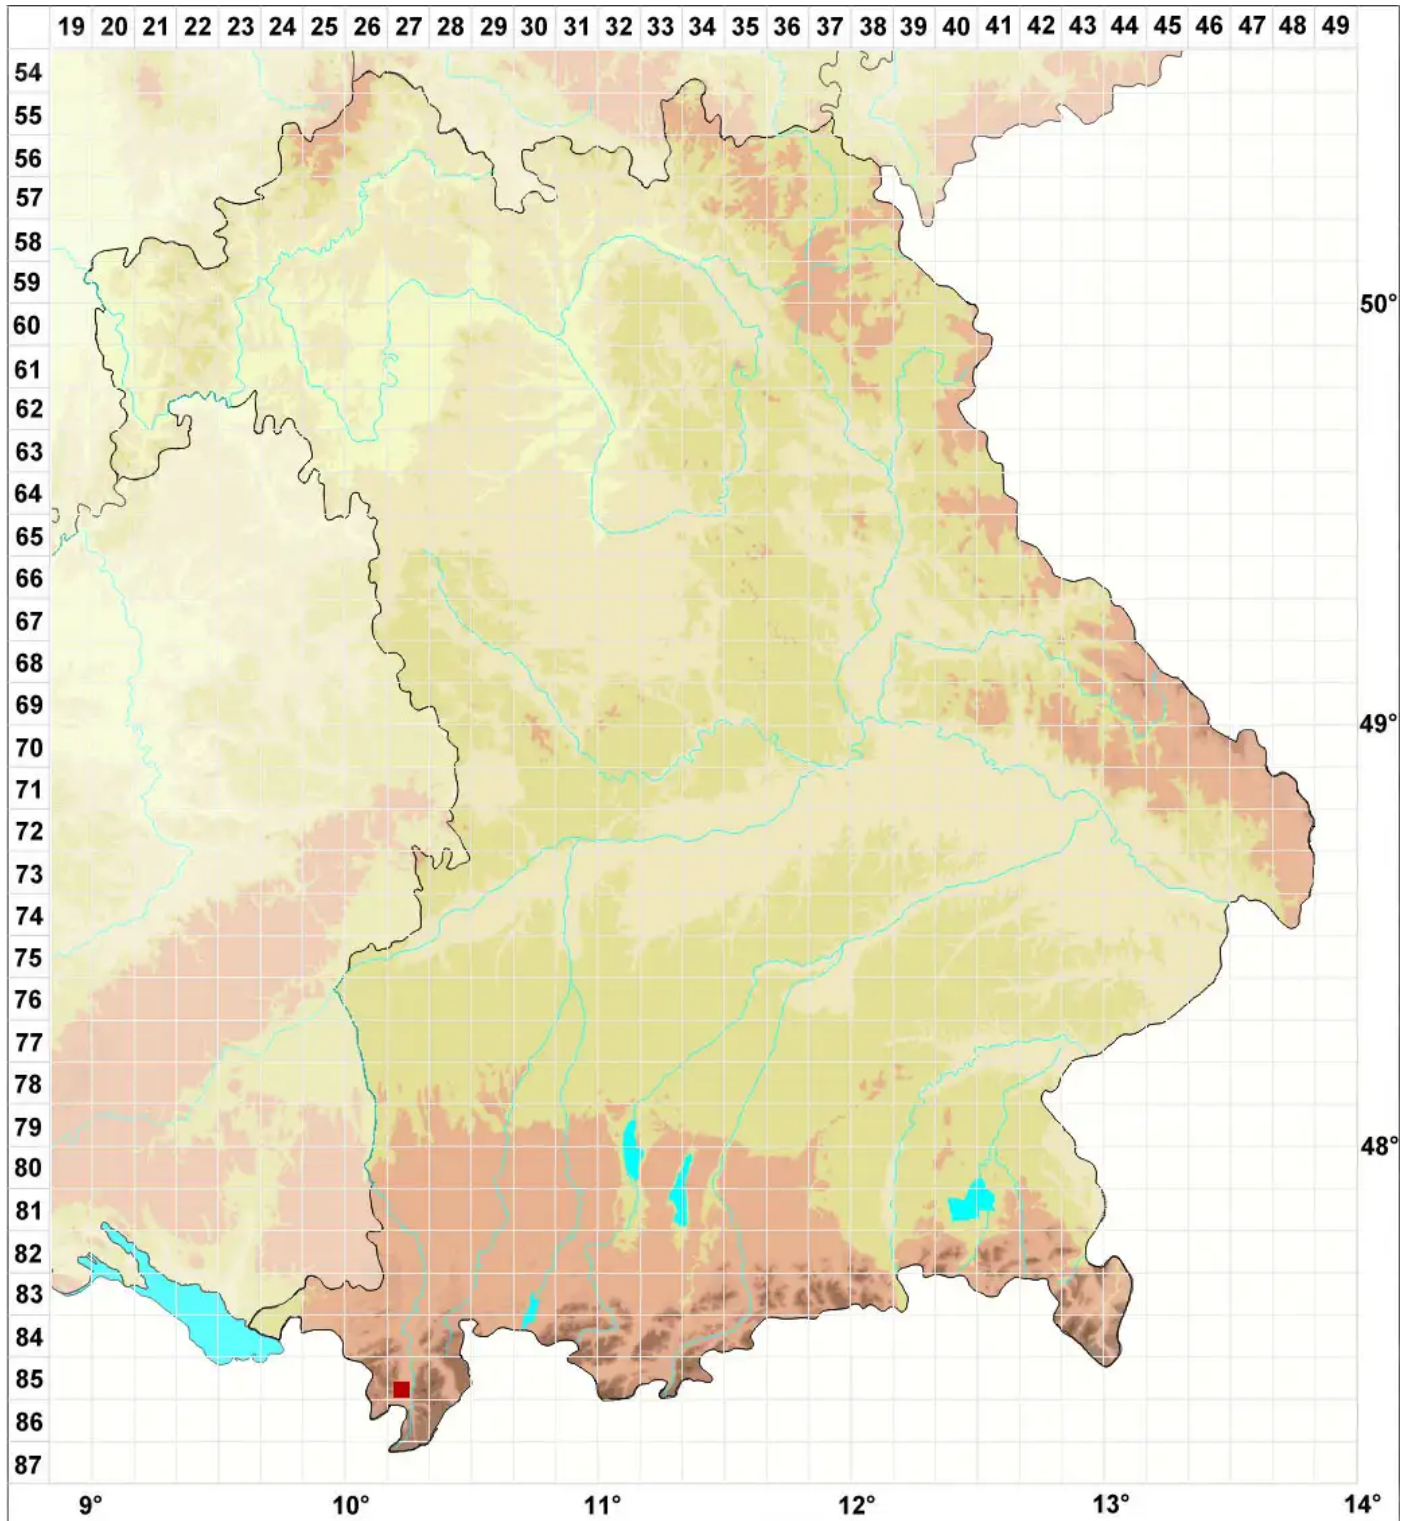

Porpidia contraponenda (Arnold) Knoph & Hertel

Widerspenstige Ringflechte

Legende:

Symbole:

Ausgefülltes Symbol:
Zeitraum von 1980 bis heute (Aktuelle Angabe)

Leeres Symbol:
Zeitraum vor 1980 (Altangabe)

Quadrat: Herbarbeleg