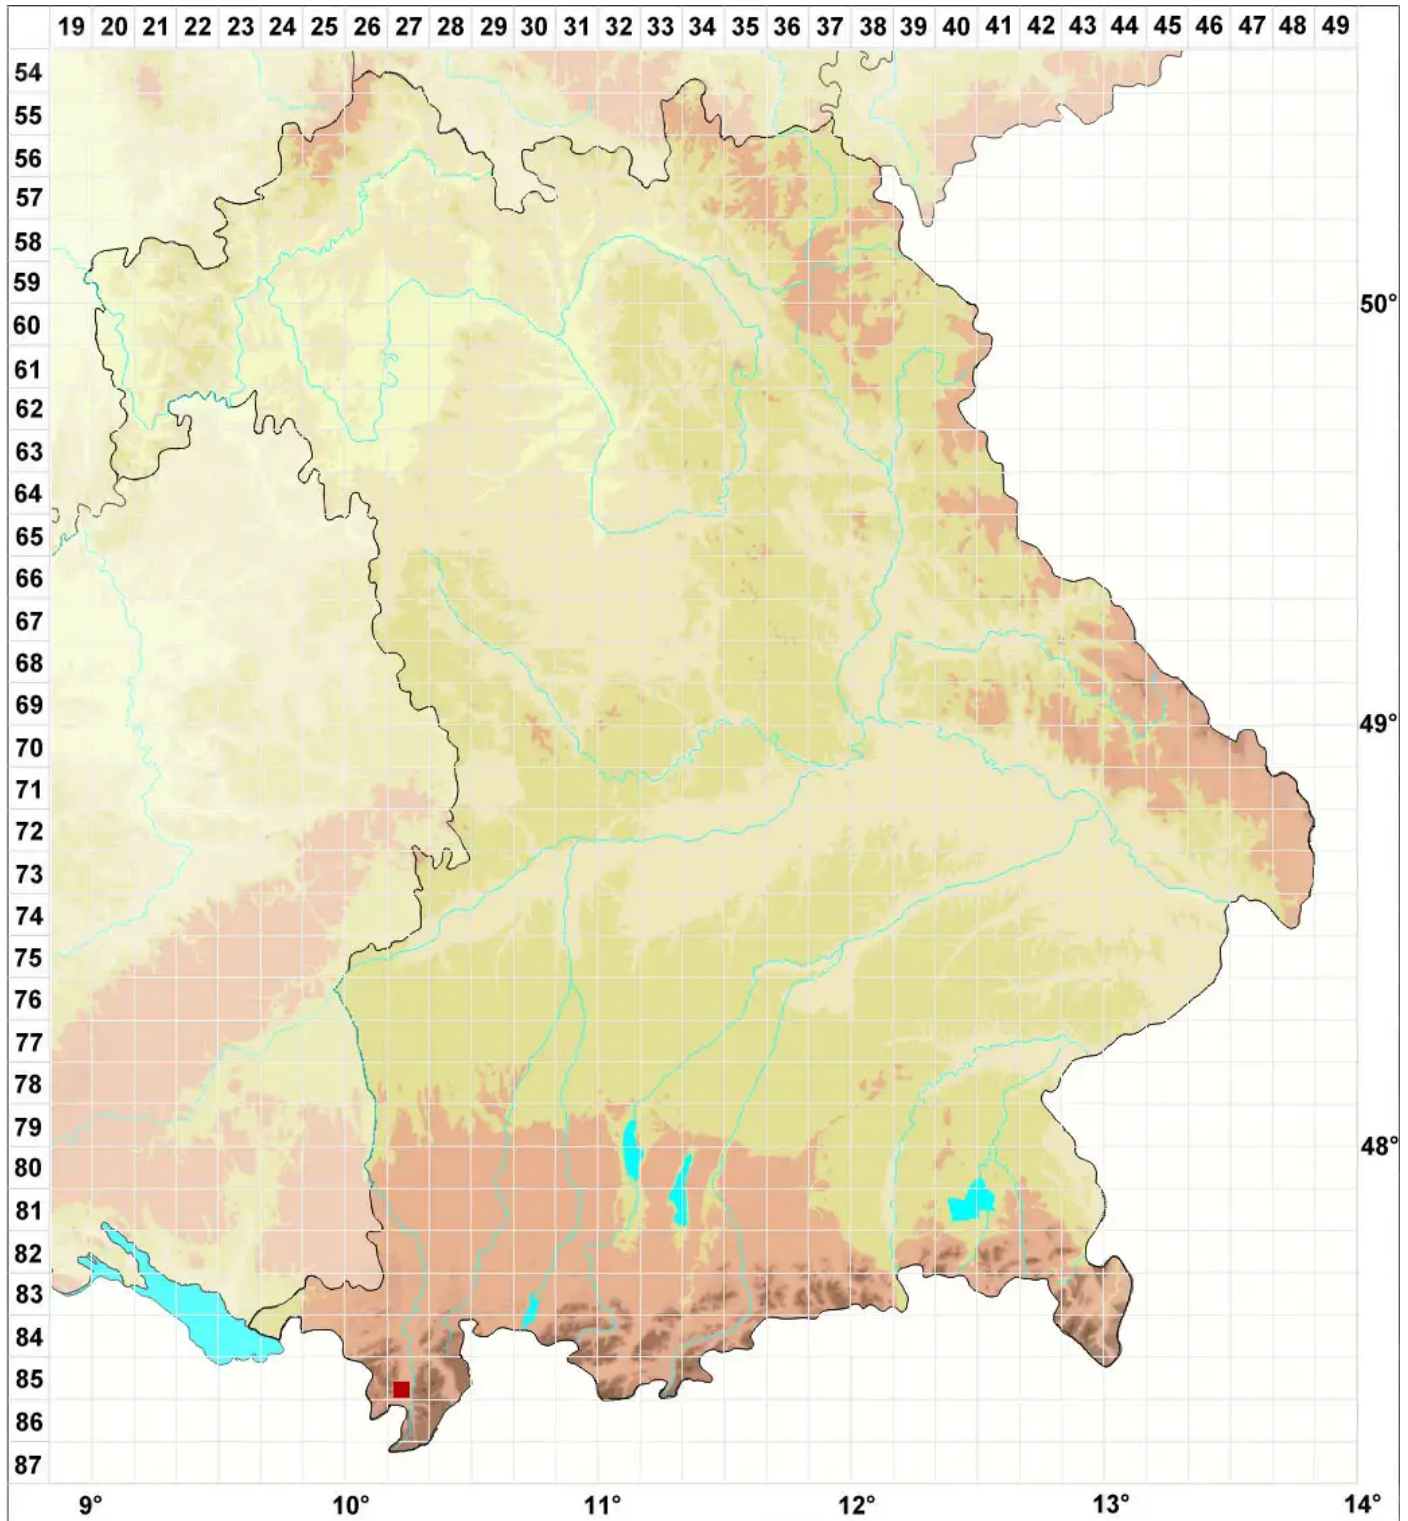

# Porpidia contraponenda (Arnold) Knoph & Hertel

Widerspenstige Ringflechte

Legende:

**Symbole:**

Ausgefülltes Symbol:  
Zeitraum von 1980 bis heute (Aktuelle Angabe)

Leeres Symbol:  
Zeitraum vor 1980 (Altangabe)

Quadrat: Herbarbeleg