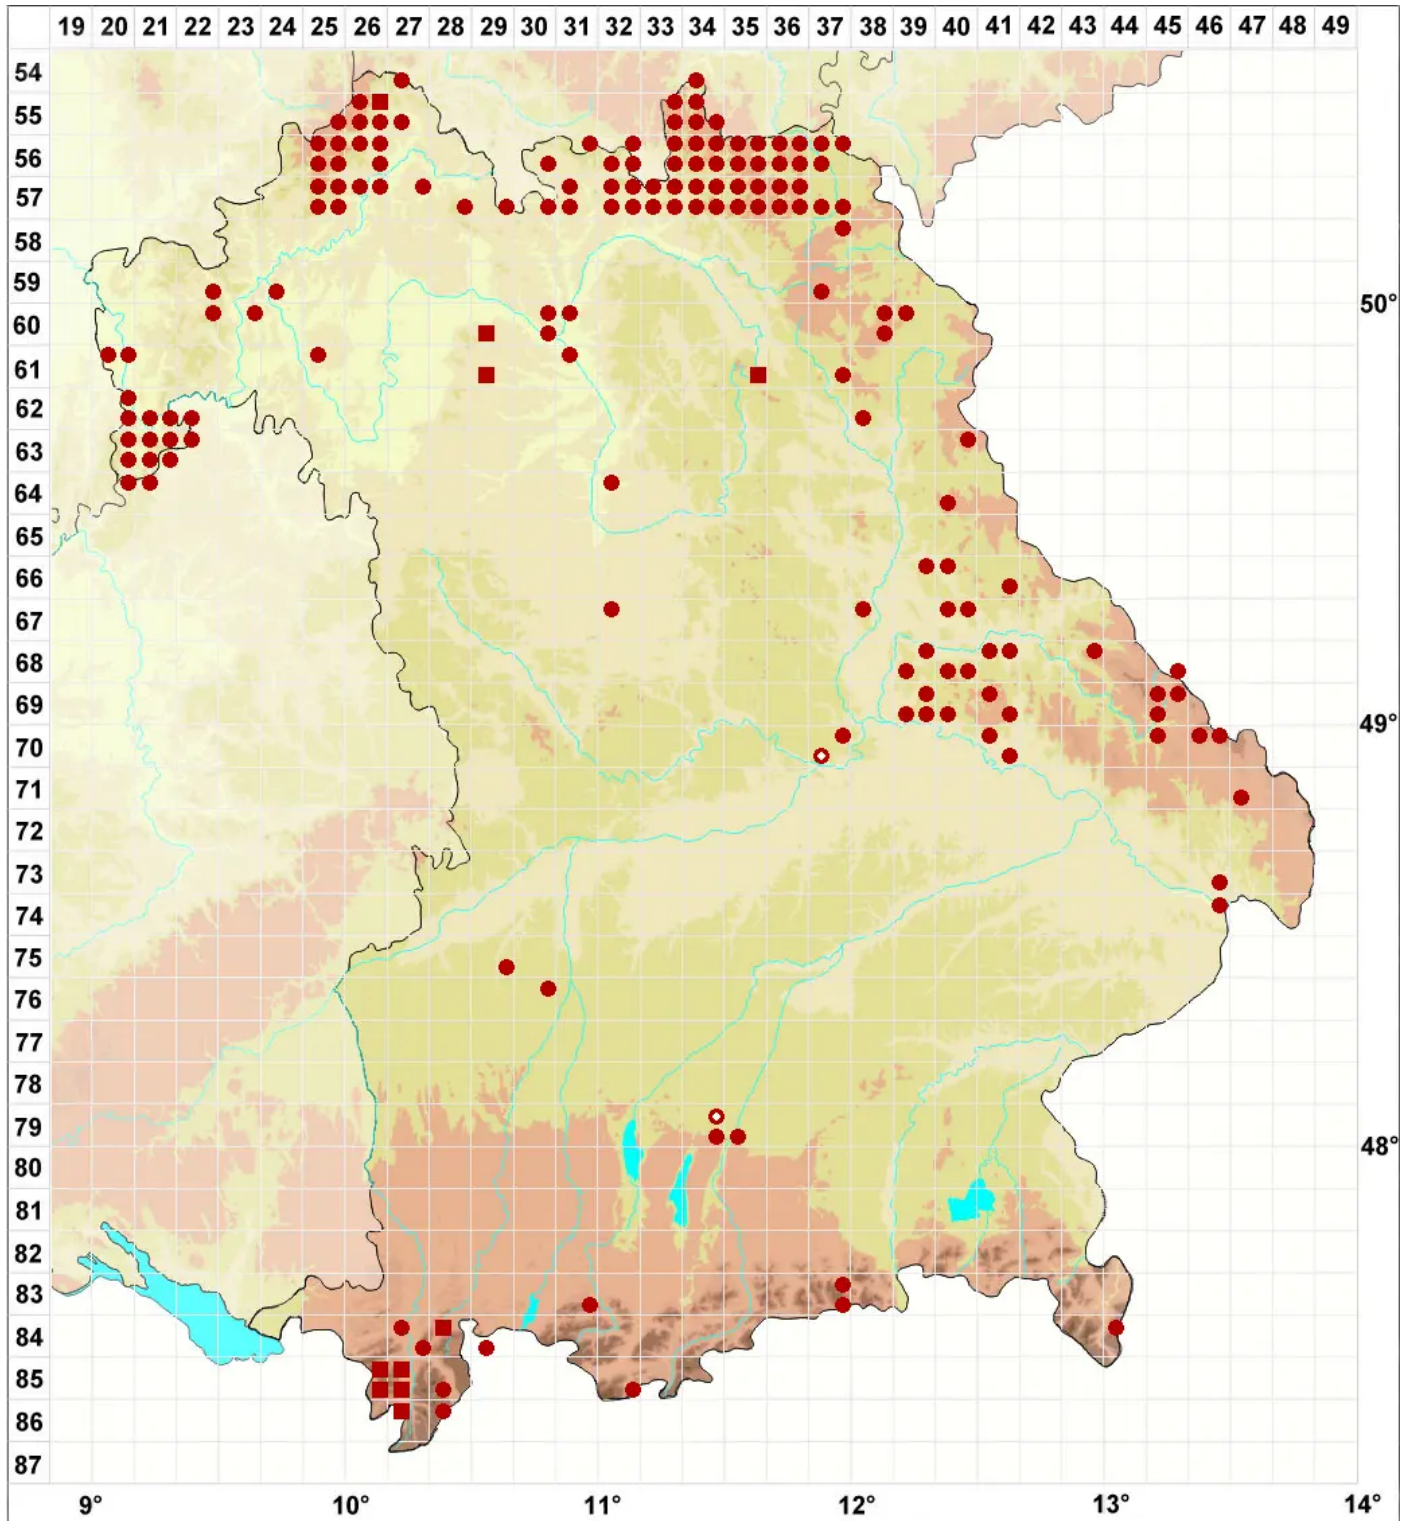

# Porpidia crustulata (Ach.) Hertel & Knoph

## Krustige Ringflechte

Legende:

- Symbole:**  
Ausgefülltes Symbol:  
Zeitraum von 1980 bis heute (Aktuelle Angabe)  
Leeres Symbol:  
Zeitraum vor 1980 (Altangabe)  
Quadrat: Herbarbeleg