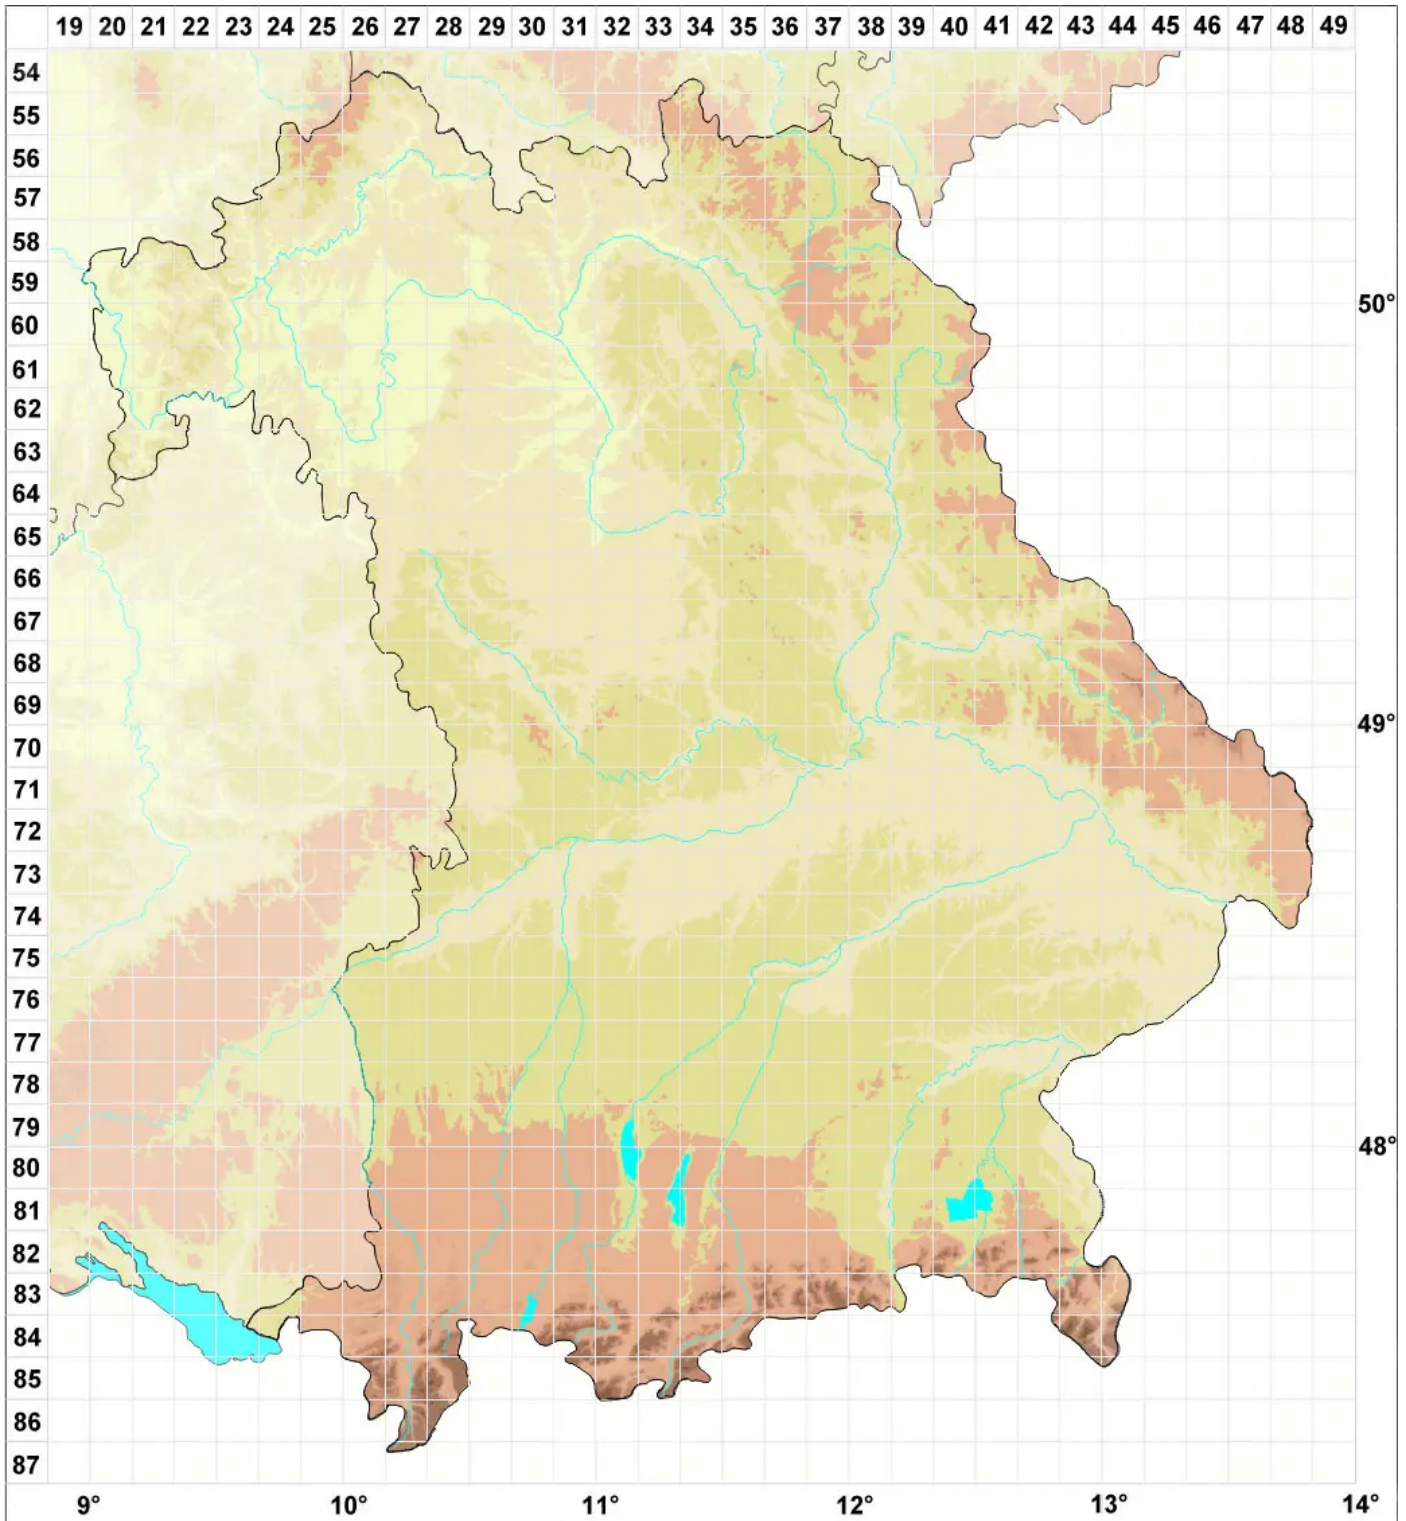

# Porpidia flavicunda (Ach.) Gowan

## Nordische Ringflechte

Legende:

- Symbole:**  
Ausgefülltes Symbol:  
Zeitraum von 1980 bis heute (Aktuelle Angabe)  
Leeres Symbol:  
Zeitraum vor 1980 (Altangabe)  
Quadrat: Herbarbeleg