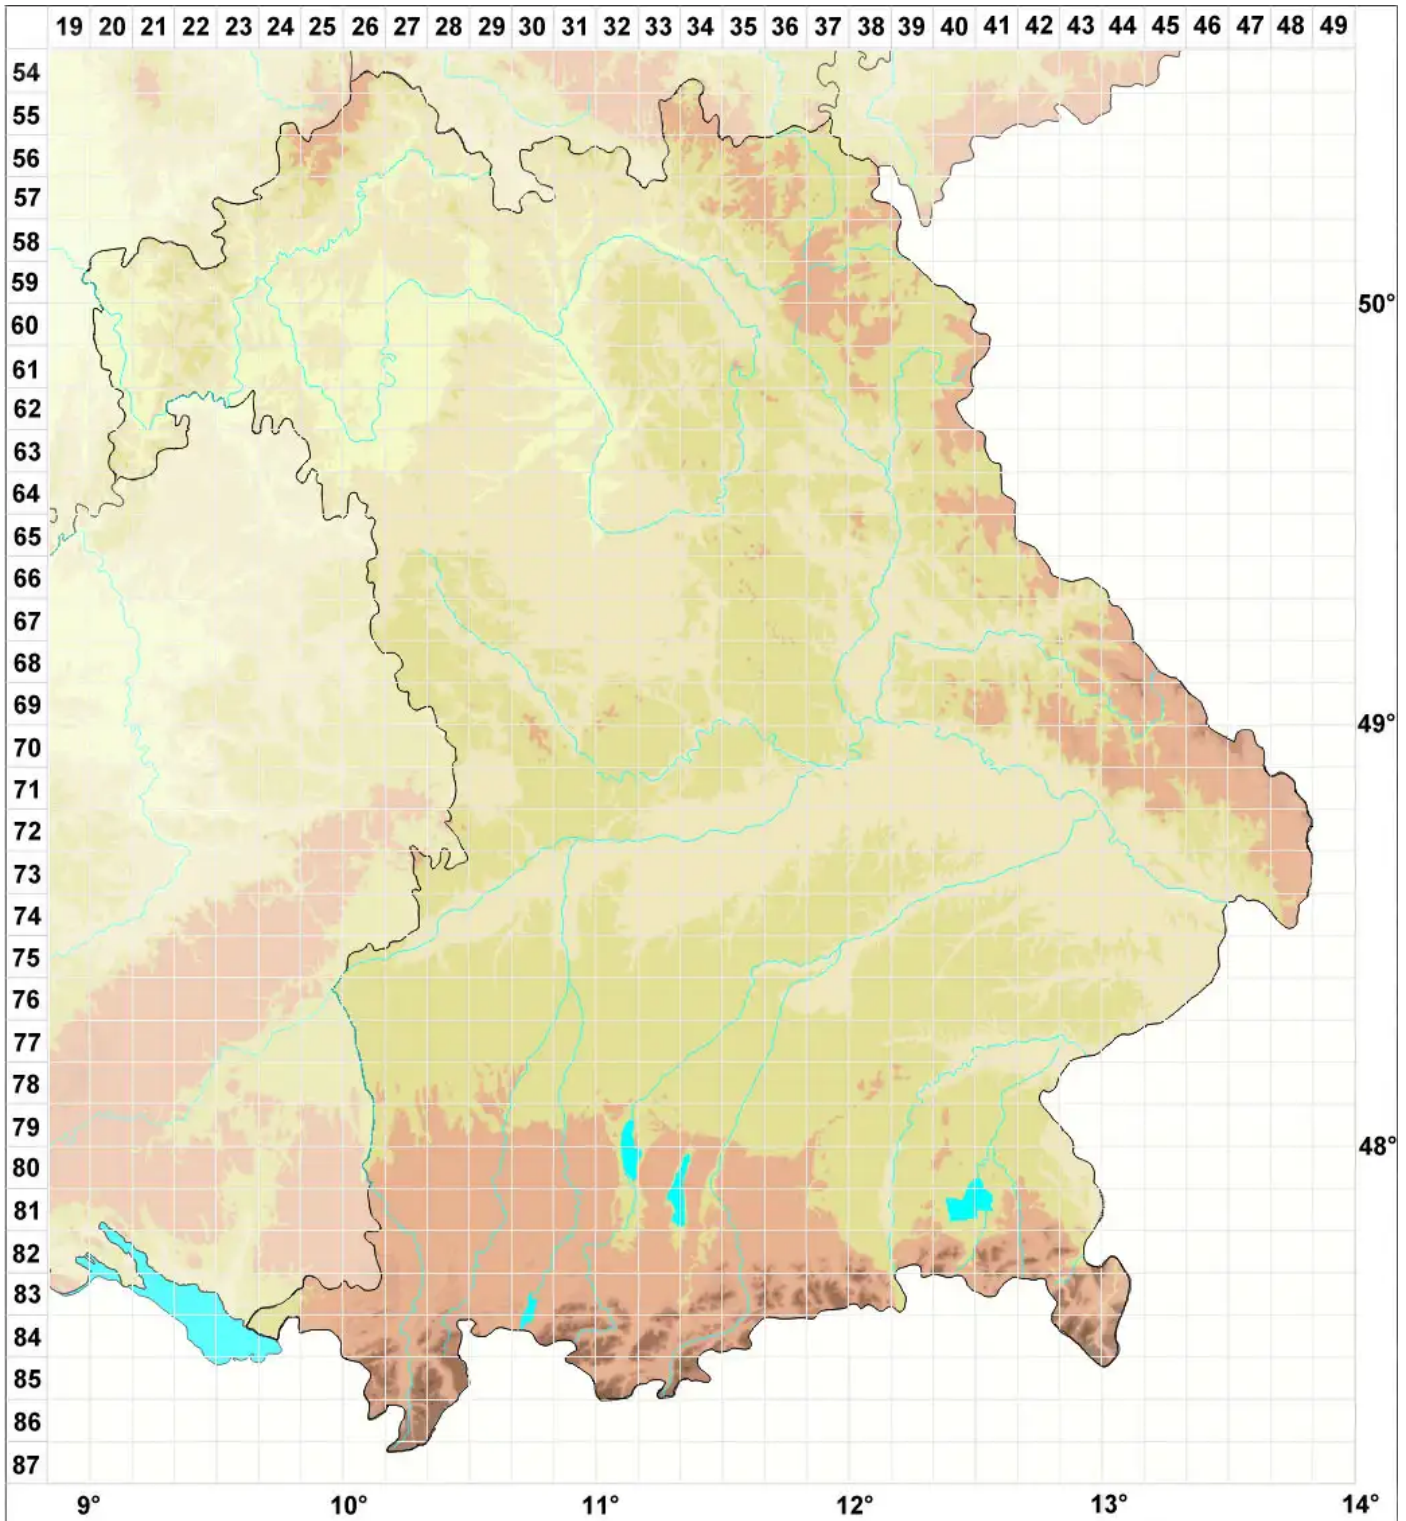

Porpidia flavicunda (Ach.) Gowan

Nordische Ringflechte

Legende:

Symbole:

Ausgefülltes Symbol:
Zeitraum von 1980 bis heute (Aktuelle Angabe)

Leeres Symbol:
Zeitraum vor 1980 (Altangabe)

Quadrat: Herbarbeleg