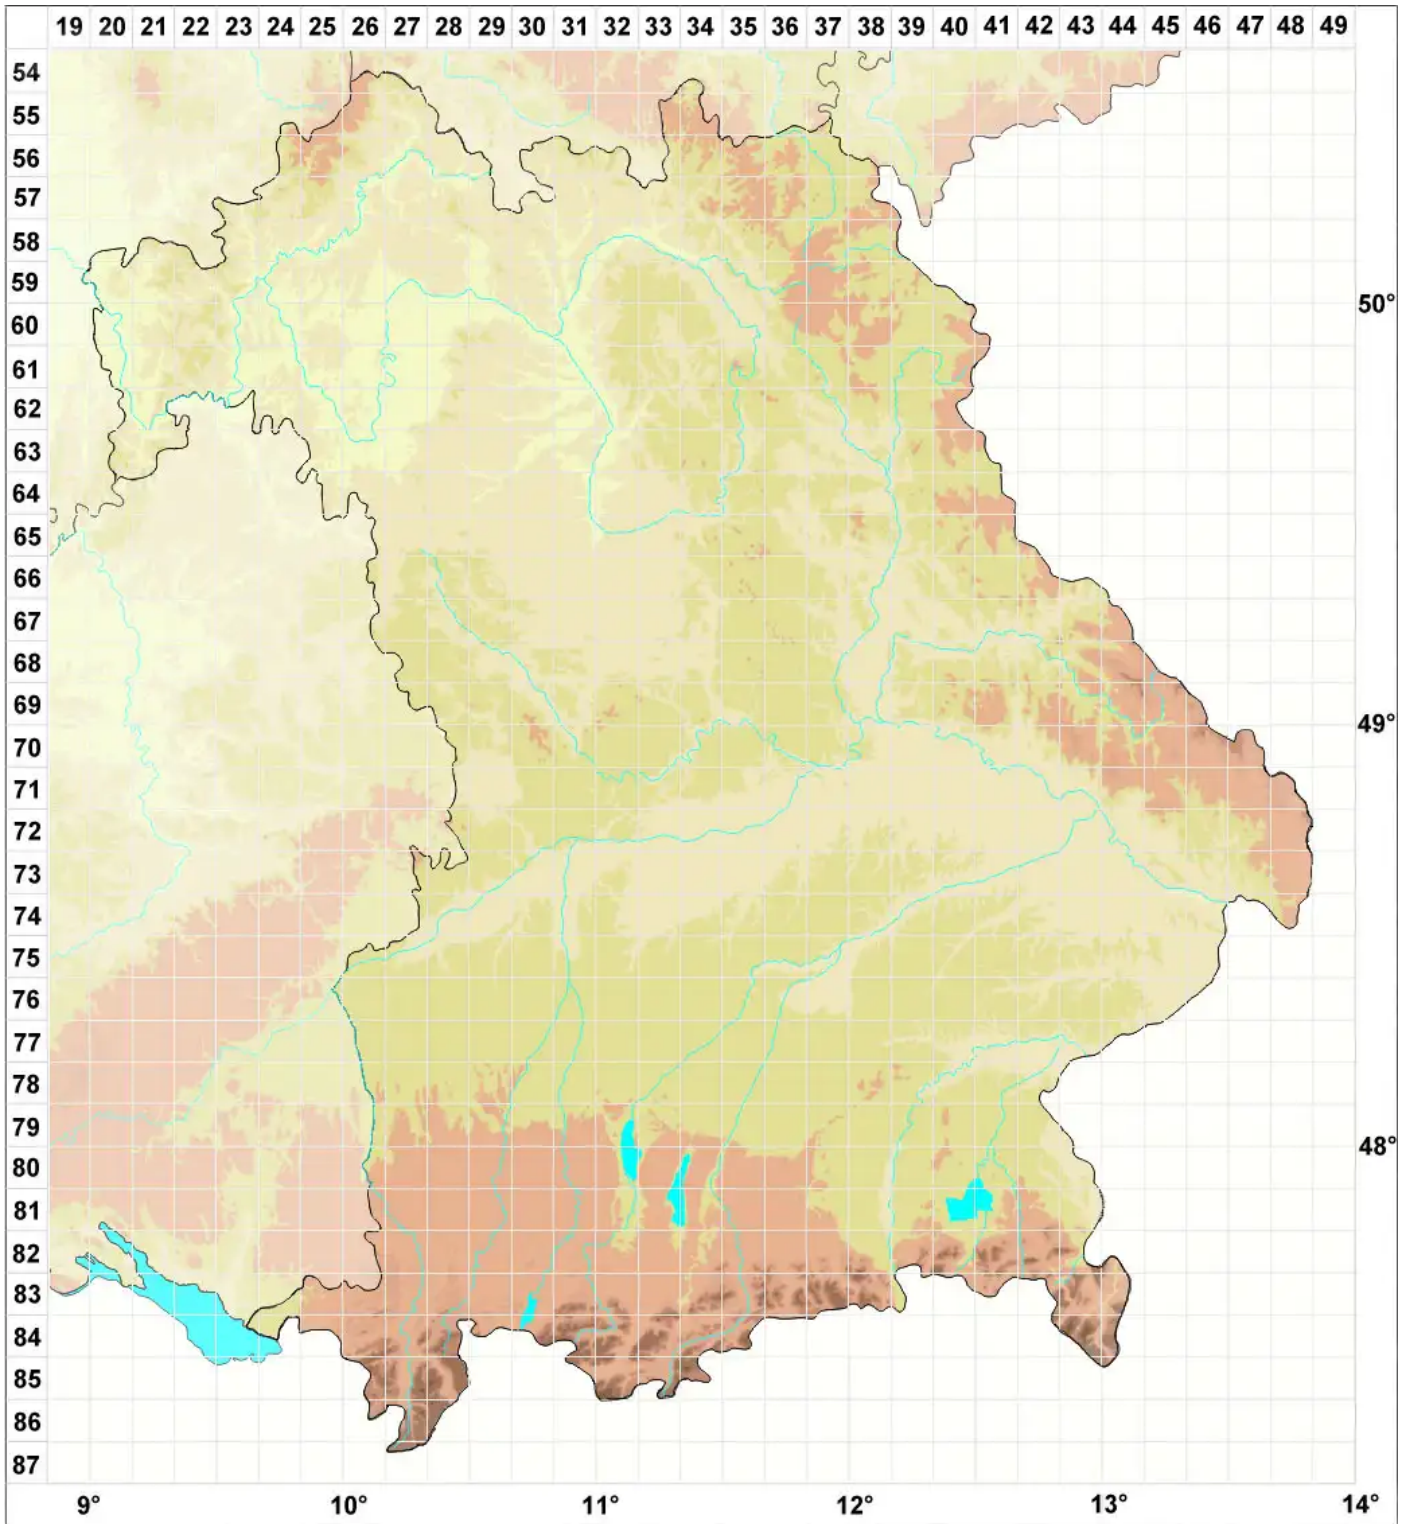

Porpidia flavicunda (Ach.) Gowan

Nordische Ringflechte

Legende:

- Symbole:**
- Ausgefülltes Symbol:
Zeitraum von 1980 bis heute (Aktuelle Angabe)
 - Leeres Symbol:
Zeitraum vor 1980 (Altangabe)
 - Quadrat: Herbarbeleg