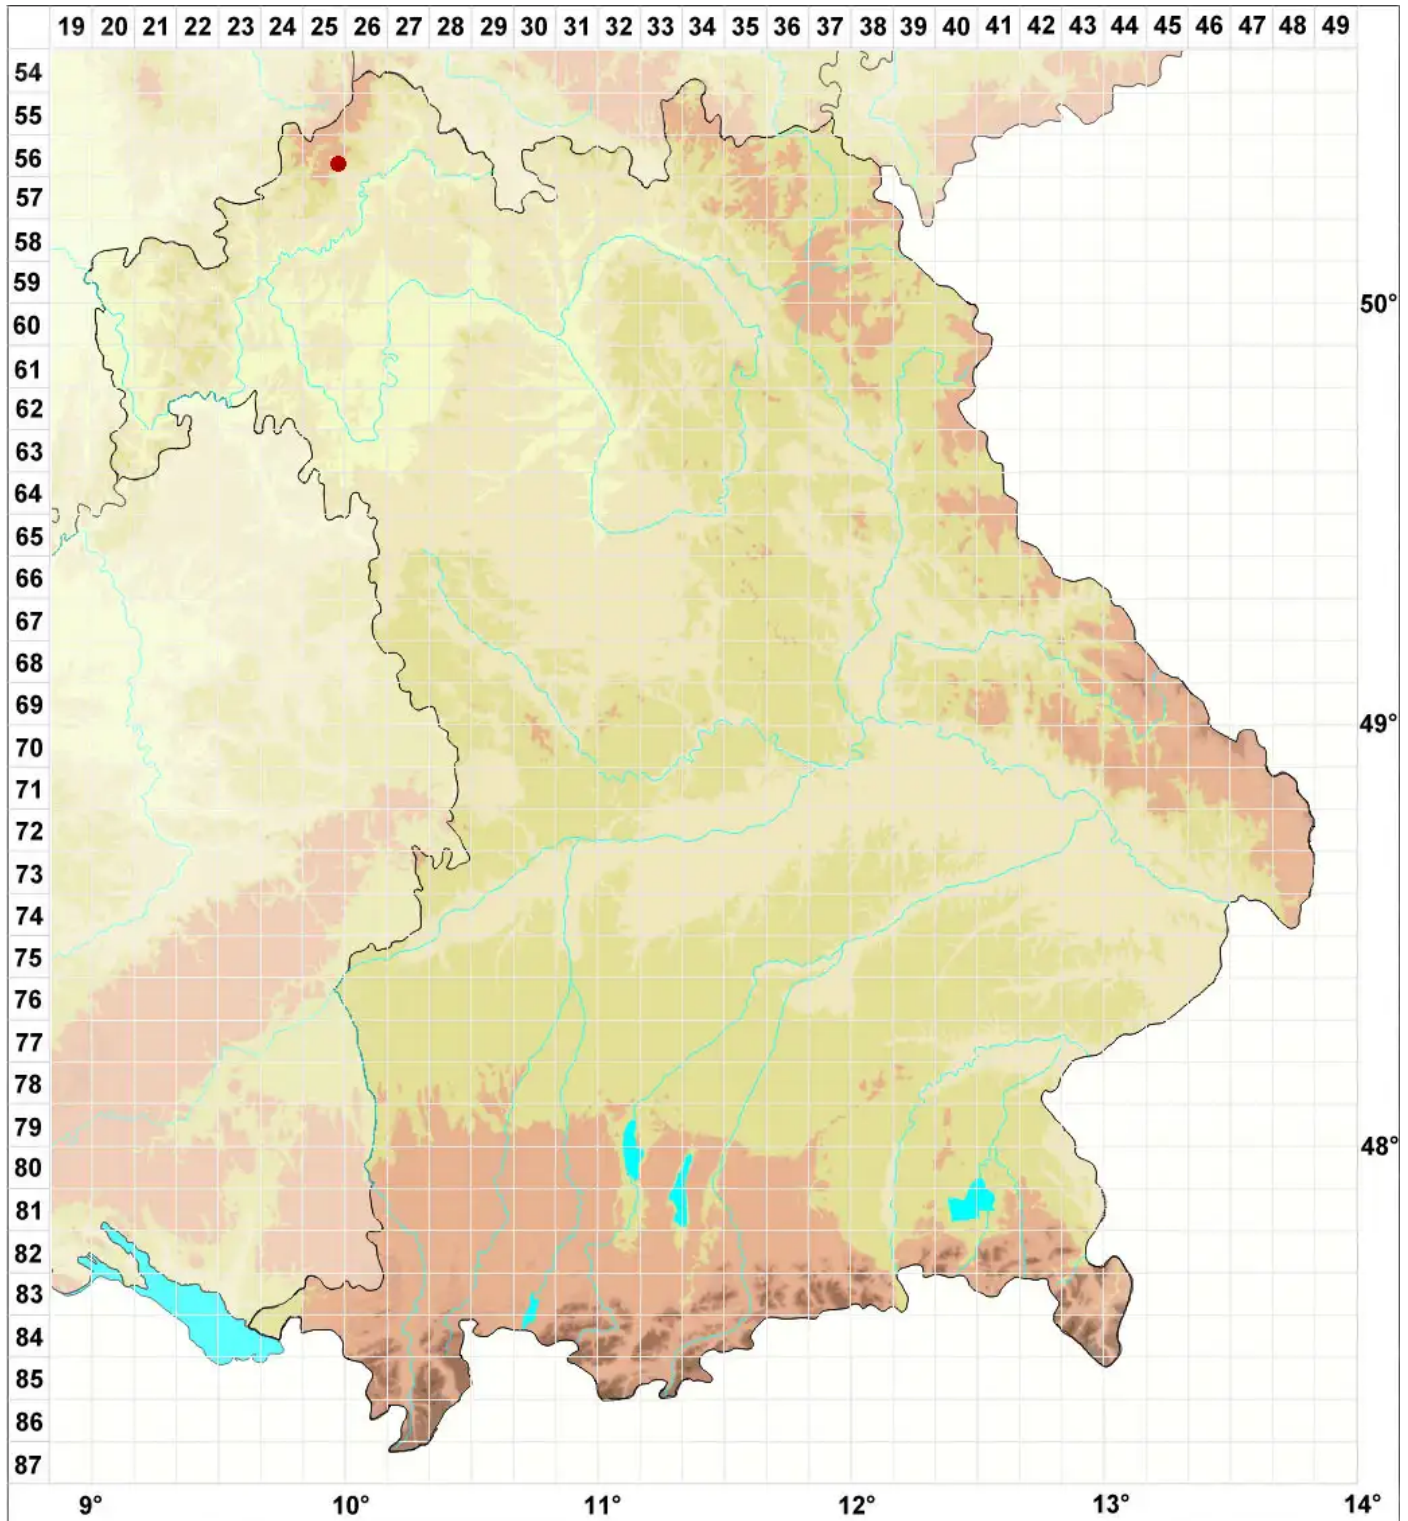

Porpidia flavocruenta Fryday & Buschbom

Ockerfarbene Ringflechte

Legende:

- Symbole:**
- Ausgefülltes Symbol:
Zeitraum von 1980 bis heute (Aktuelle Angabe)
 - Leeres Symbol:
Zeitraum vor 1980 (Altangabe)
 - Quadrat: Herbarbeleg