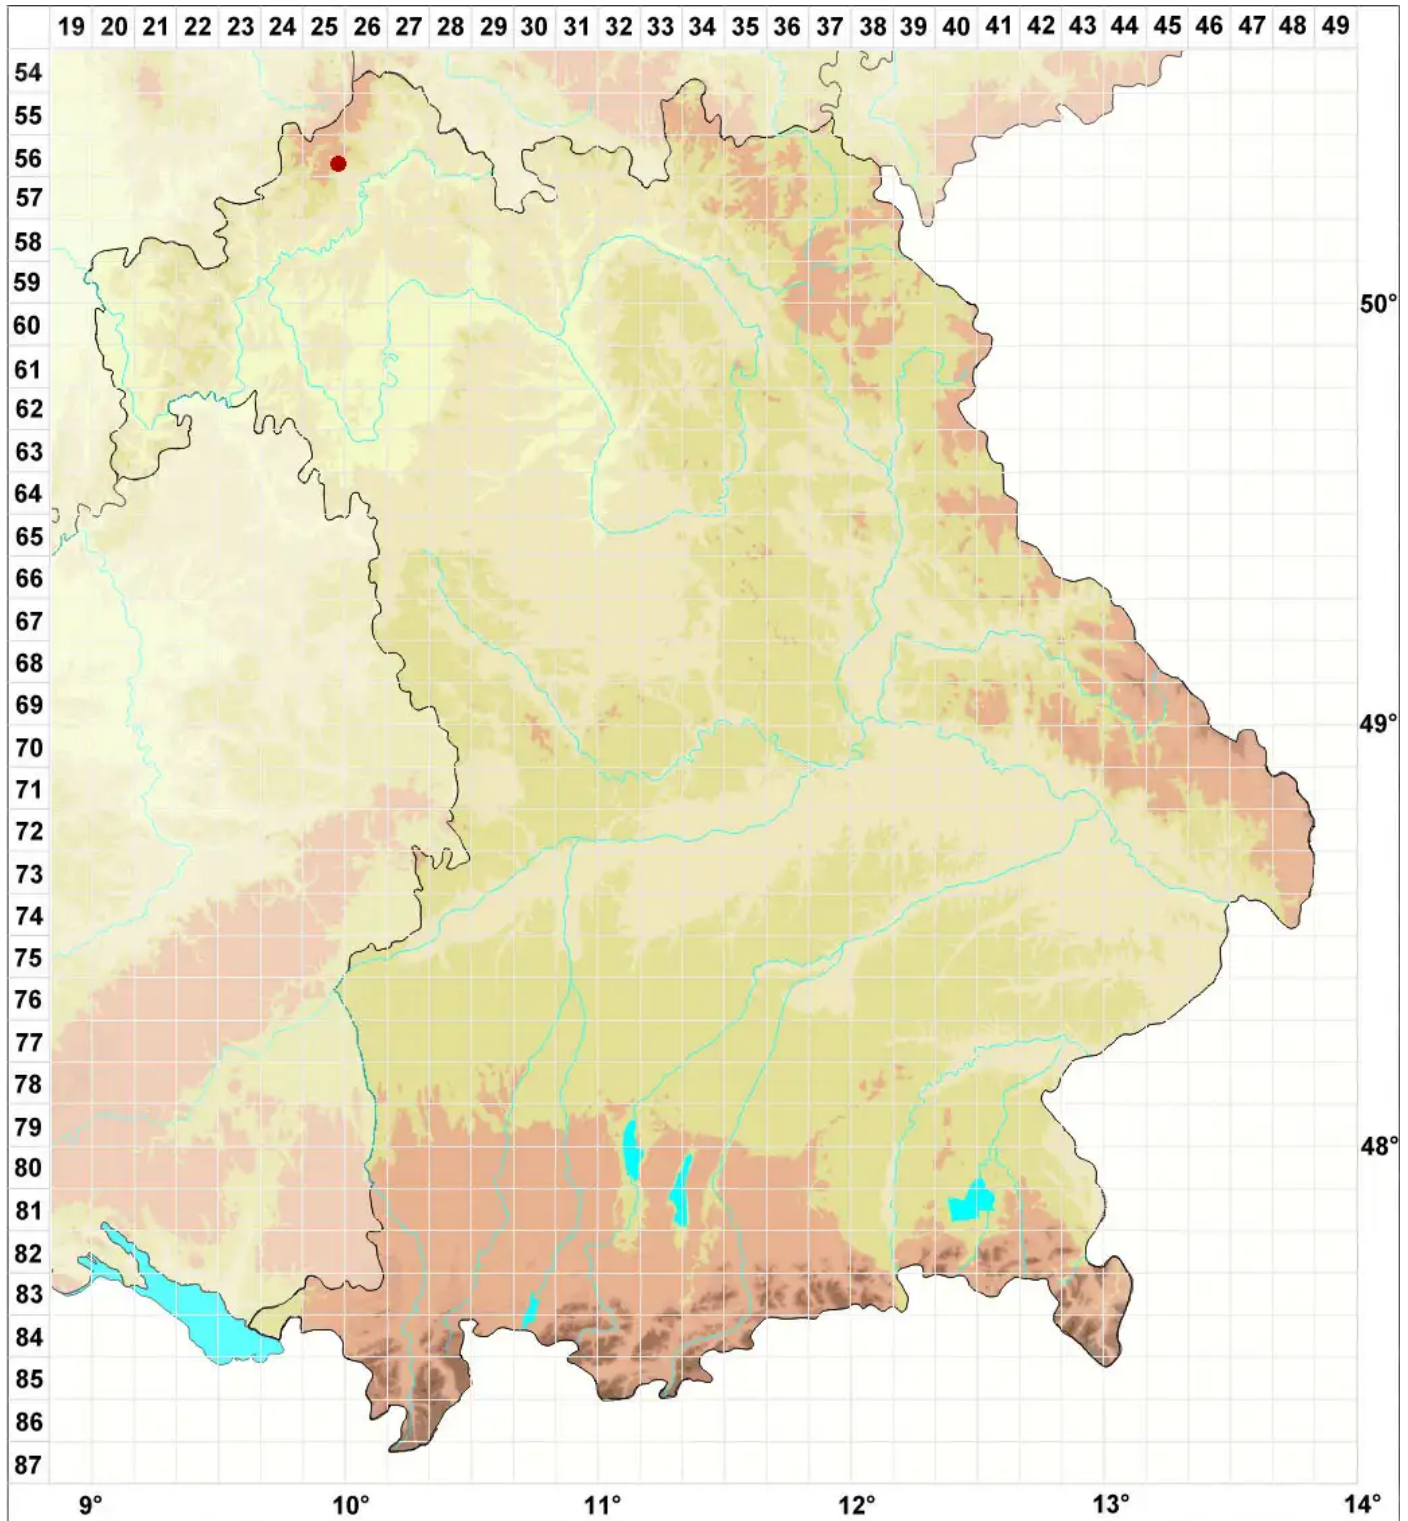

# Porpidia flavocruenta Fryday & Buschbom

## Ockerfarbene Ringflechte

Legende:

- Symbole:**  
Ausgefülltes Symbol:  
Zeitraum von 1980 bis heute (Aktuelle Angabe)  
Leeres Symbol:  
Zeitraum vor 1980 (Altangabe)  
Quadrat: Herbarbeleg