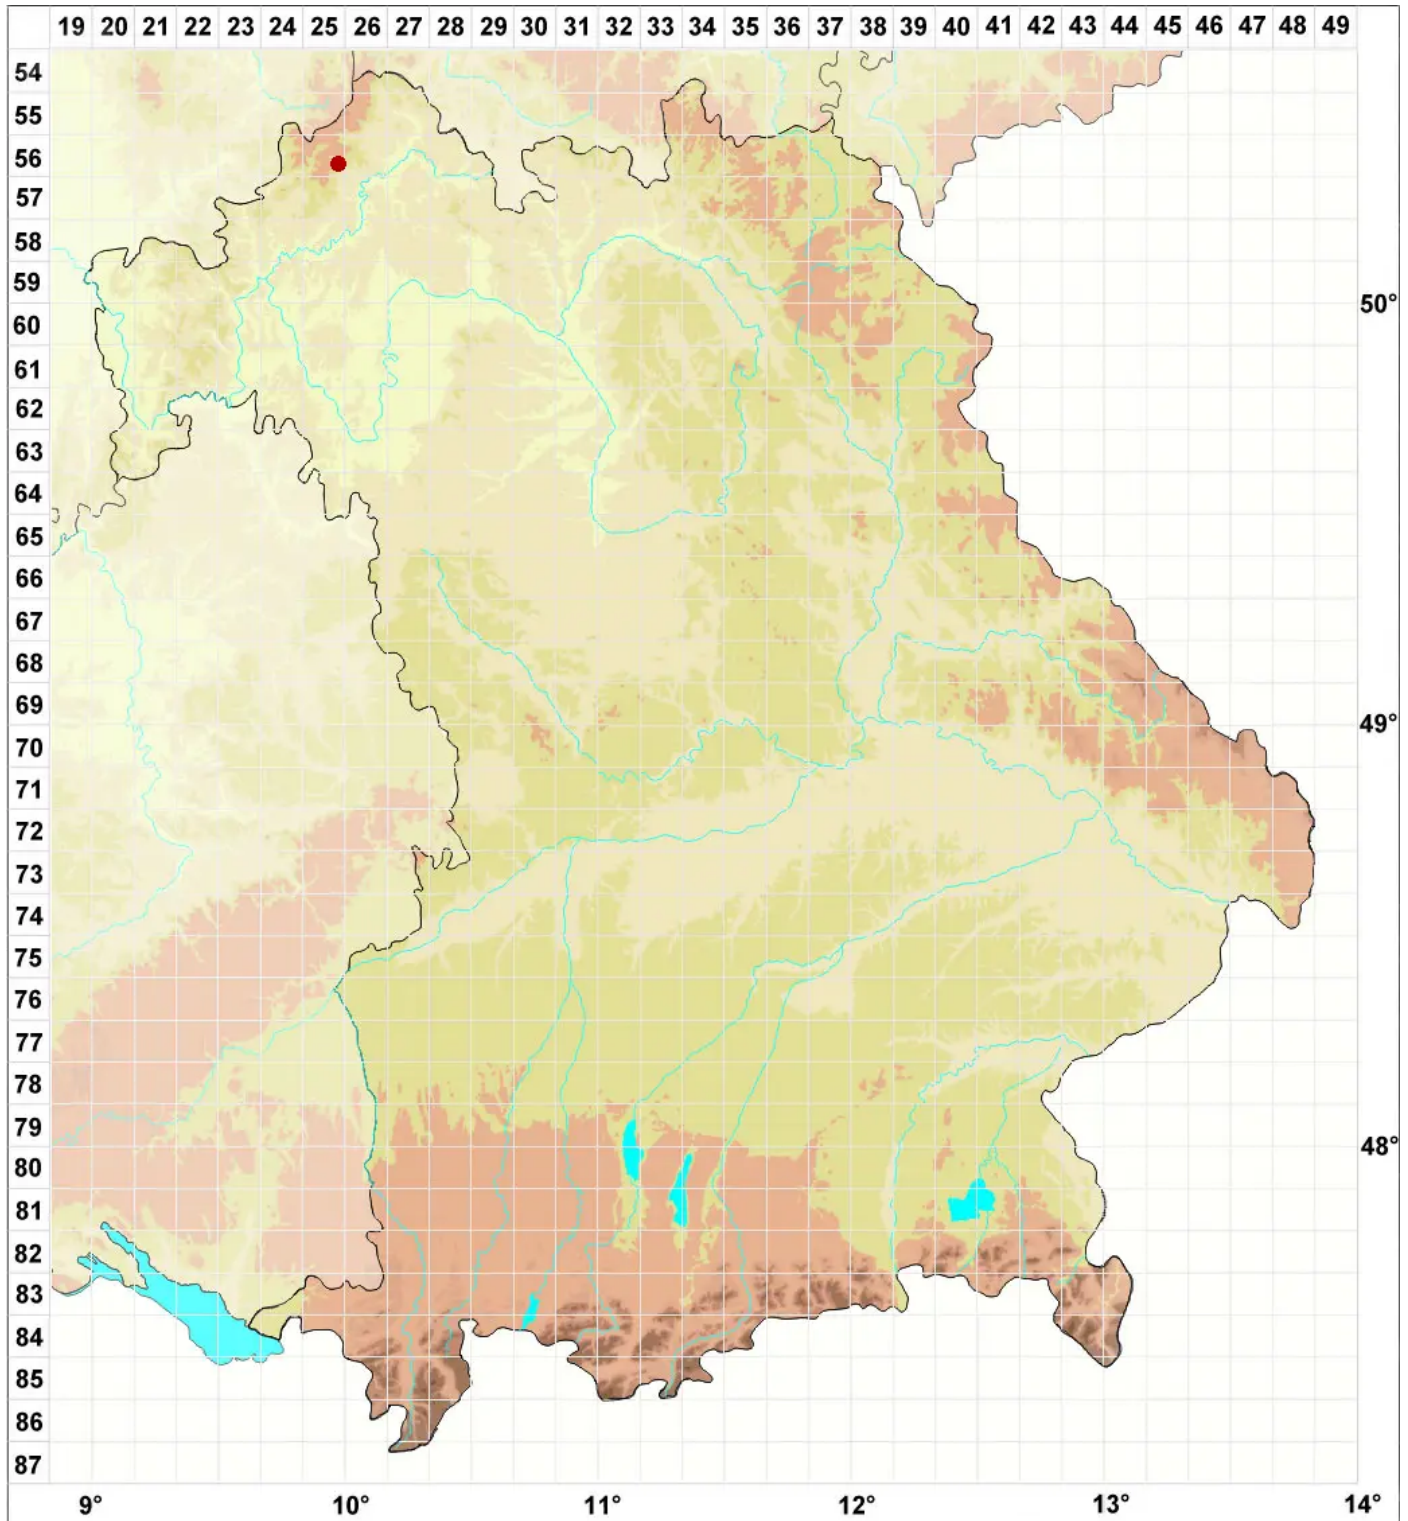

# Porpidia flavocruenta Fryday & Buschbom

## Ockerfarbene Ringflechte

Legende:

- Symbole:**
- Ausgefülltes Symbol:  
Zeitraum von 1980 bis heute (Aktuelle Angabe)
  - Leeres Symbol:  
Zeitraum vor 1980 (Altangabe)
  - Quadrat: Herbarbeleg