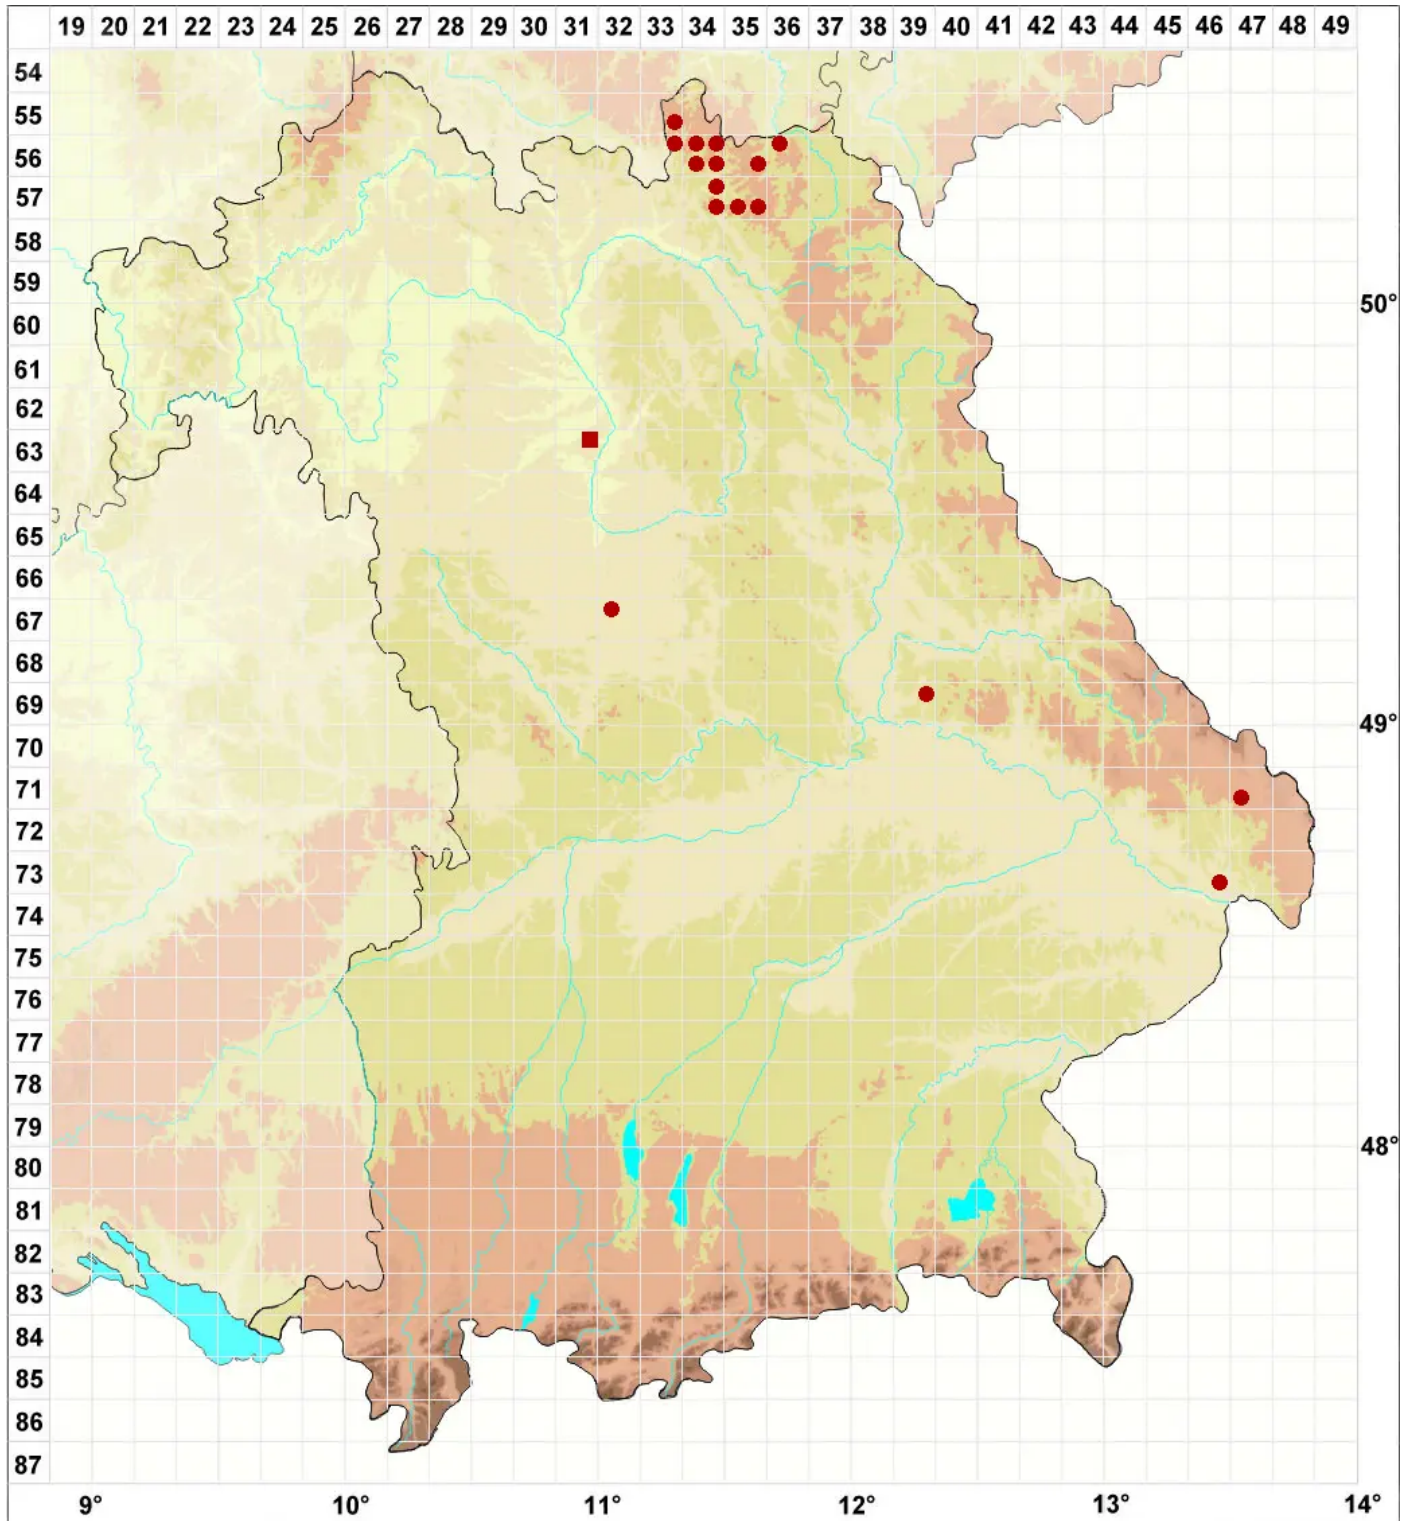

Porpidia rugosa (Taylor) Coppins & Fryday

Bach-Ringflechte

Legende:

- Symbole:**
- Ausgefülltes Symbol:
Zeitraum von 1980 bis heute (Aktuelle Angabe)
 - Leeres Symbol:
Zeitraum vor 1980 (Altangabe)
 - Quadrat: Herbarbeleg