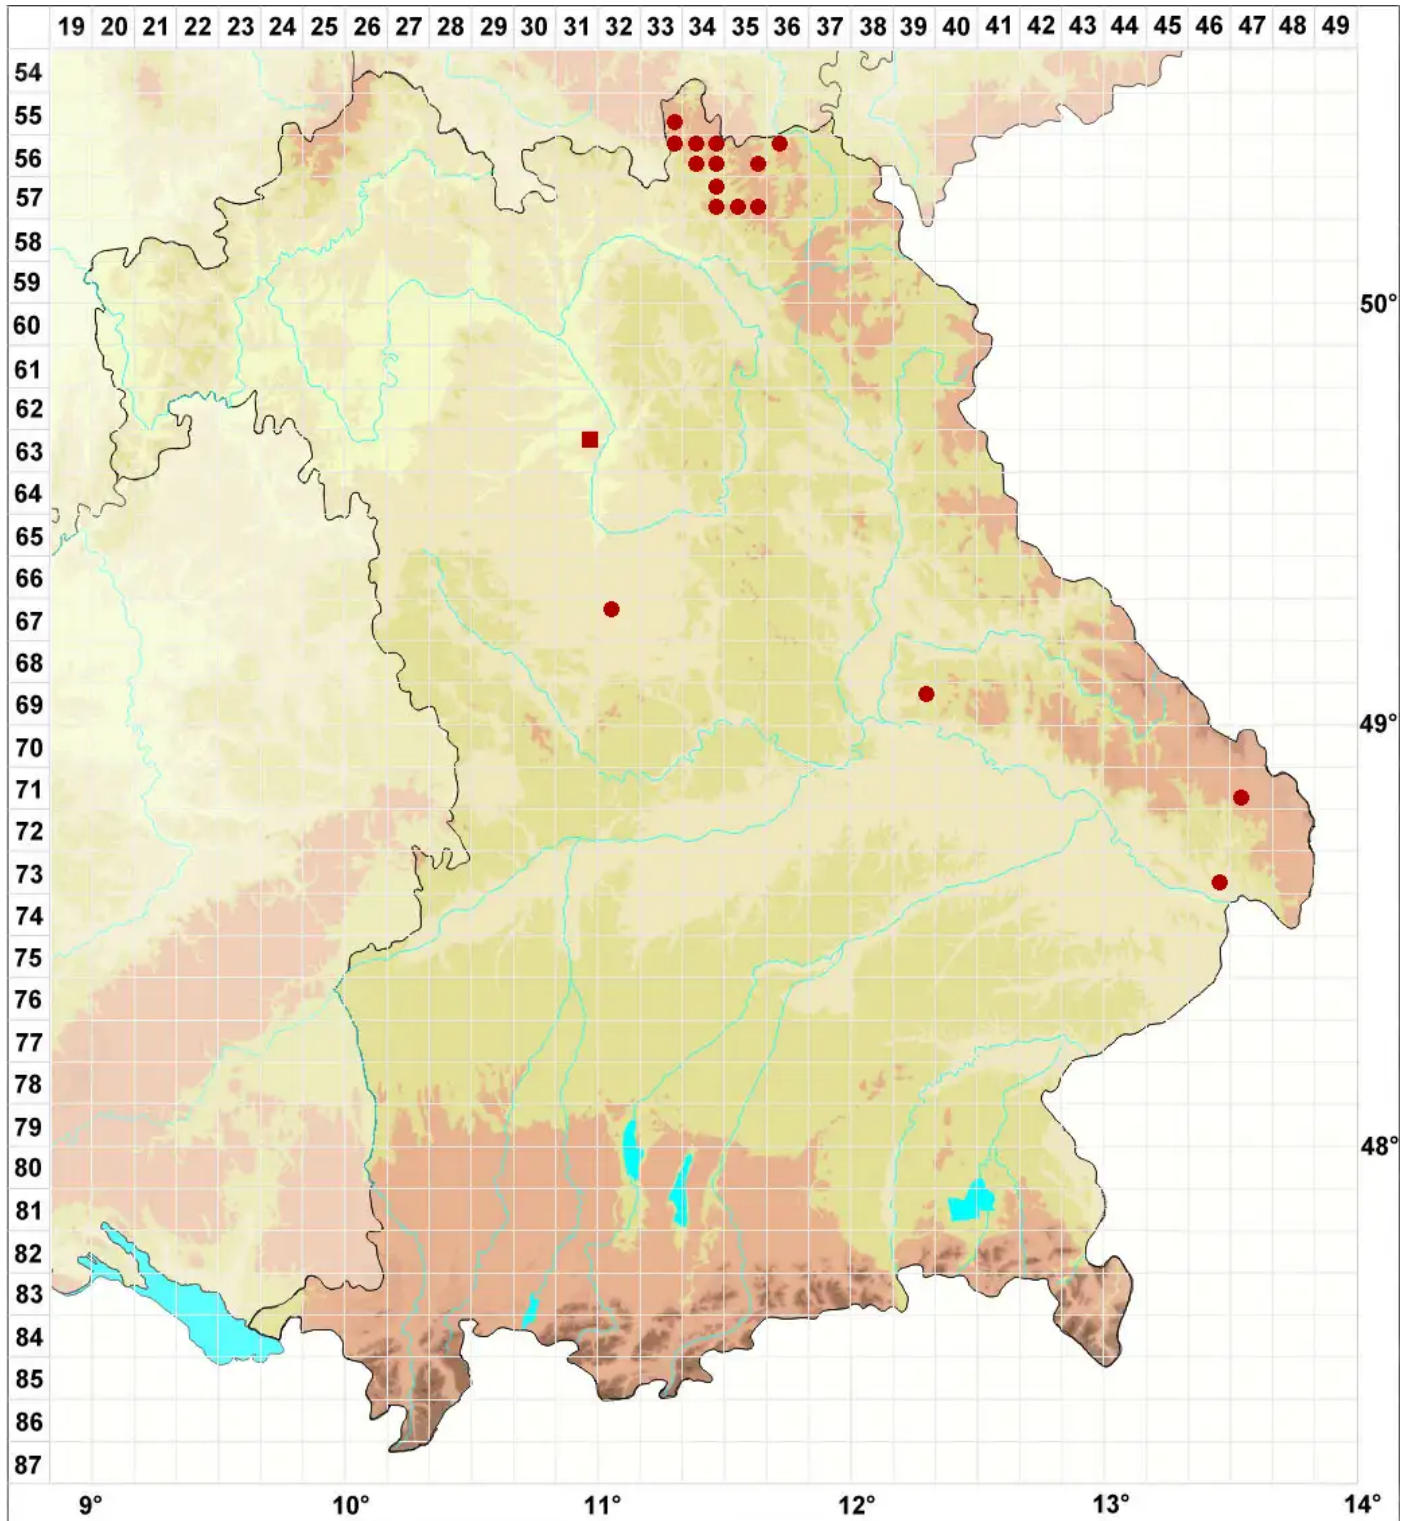

Porpidia rugosa (Taylor) Coppins & Fryday

Bach-Ringflechte

Legende:

- Symbole:**
Ausgefülltes Symbol:
Zeitraum von 1980 bis heute (Aktuelle Angabe)
Leeres Symbol:
Zeitraum vor 1980 (Altangabe)
Quadrat: Herbarbeleg