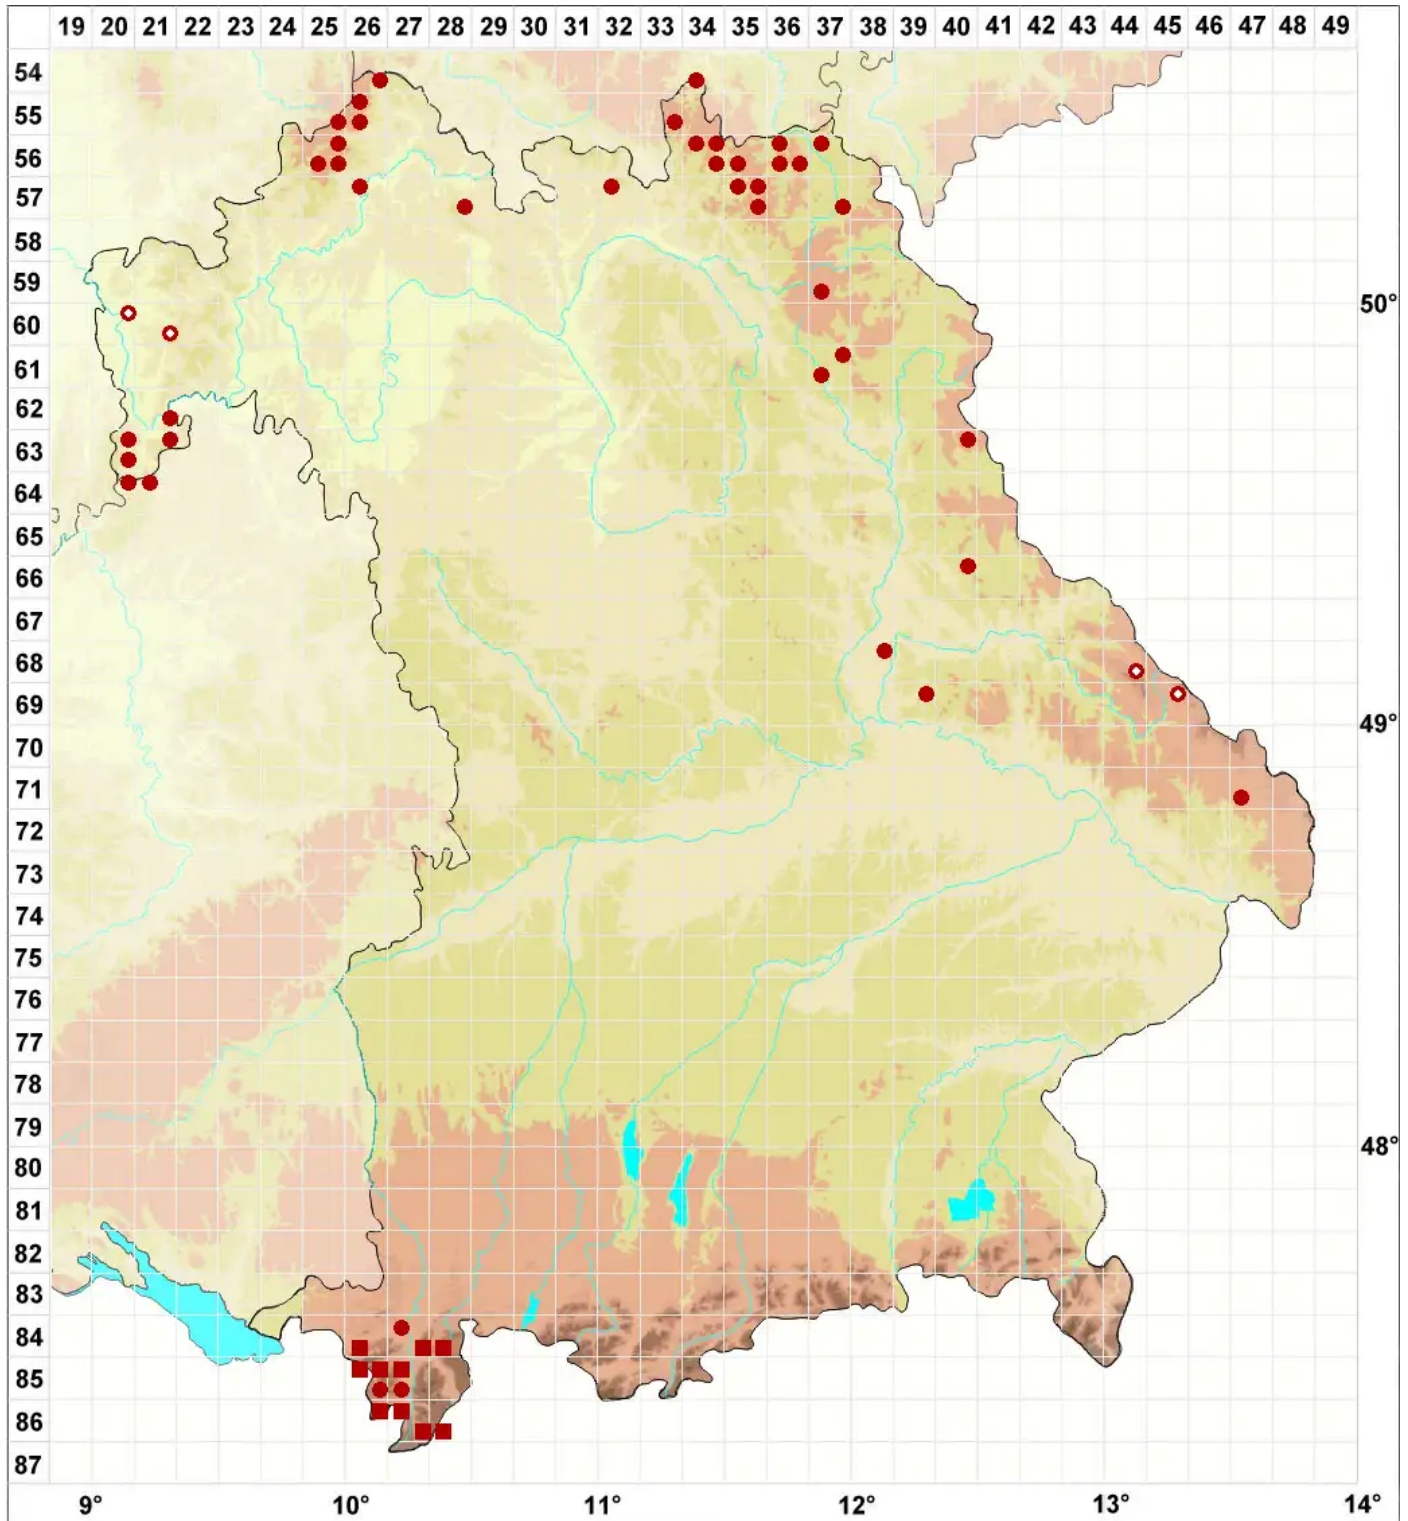

Porpidia macrocarpa (DC.) Hertel & A. J. Schwab

Großfrüchtige Ringflechte

Legende:

Symbole:

Ausgefülltes Symbol:
Zeitraum von 1980 bis heute (Aktuelle Angabe)

Leeres Symbol:
Zeitraum vor 1980 (Altangabe)

Quadrat: Herbarbeleg