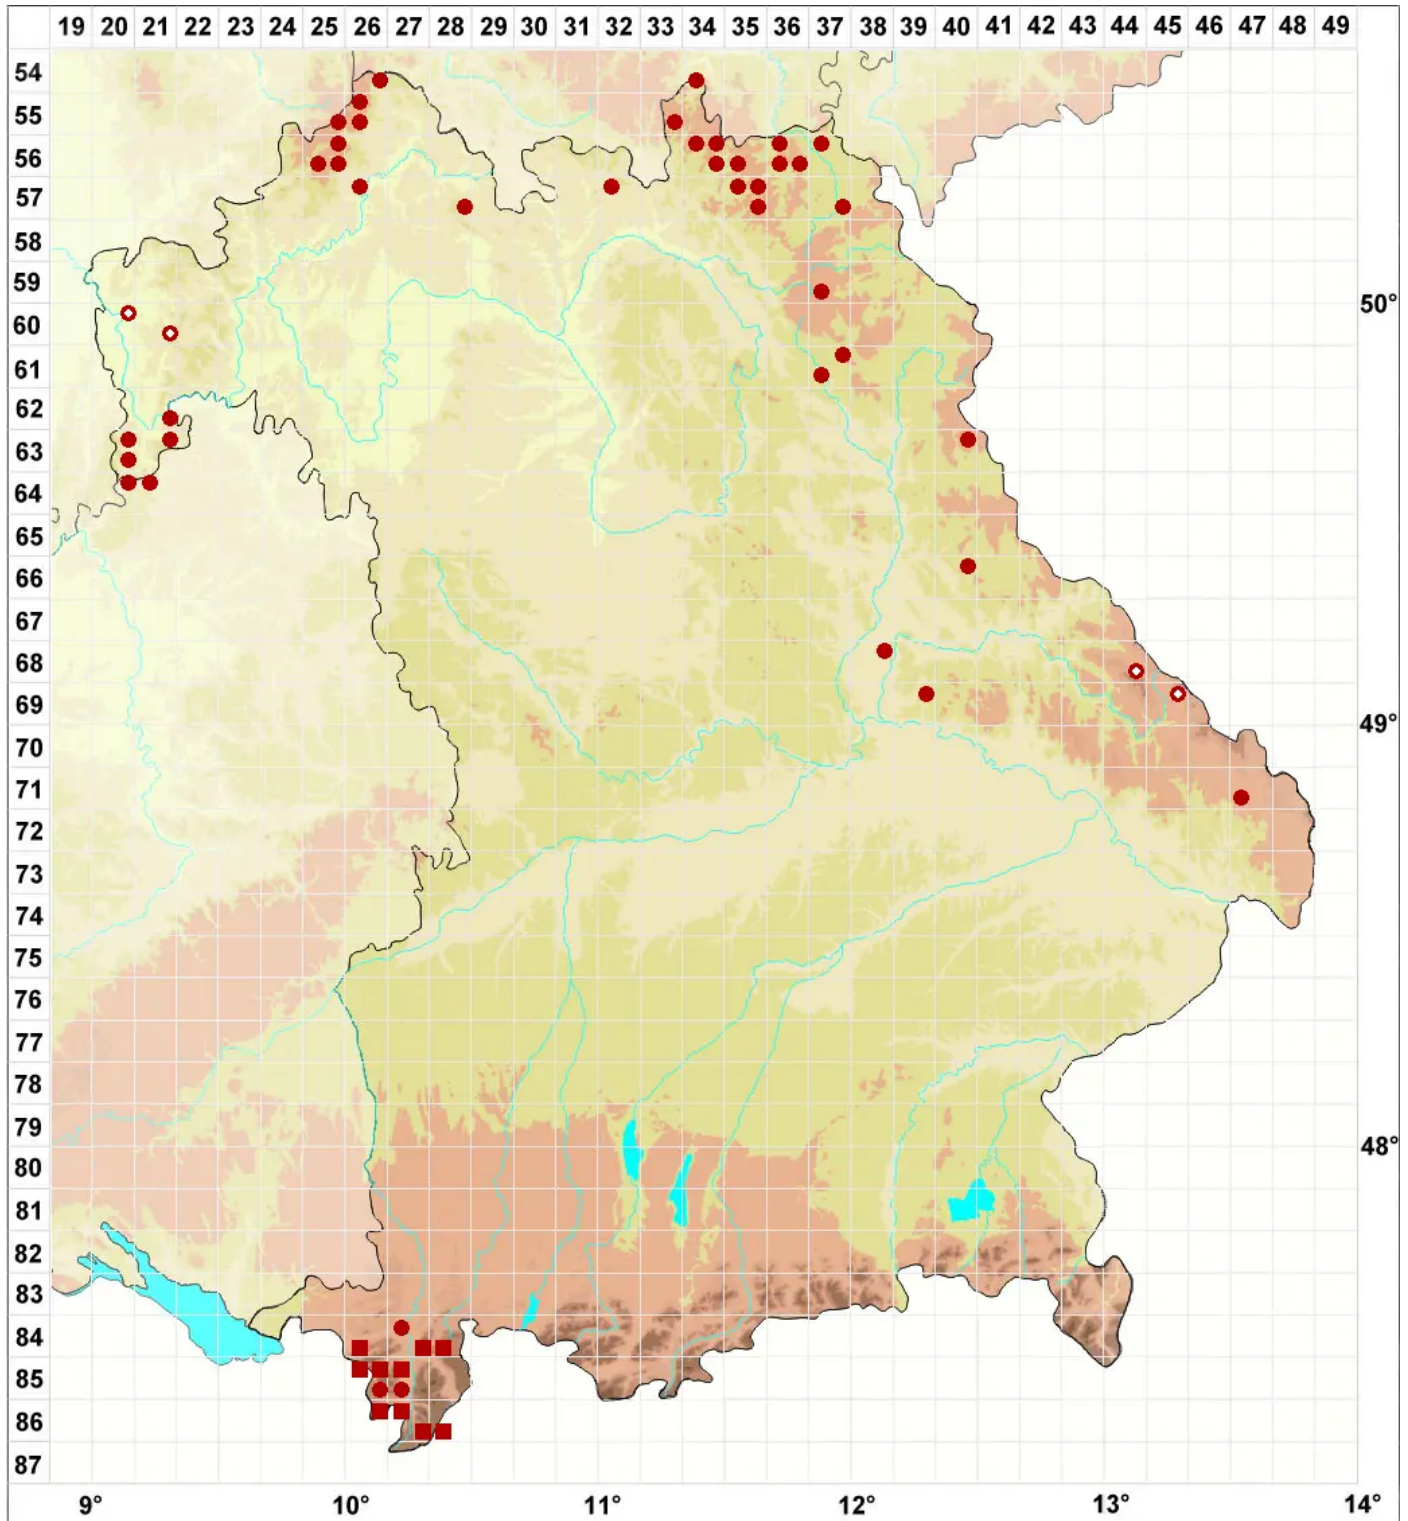

Porpidia macrocarpa (DC.) Hertel & A. J. Schwab

Großfrüchtige Ringflechte

Legende:

- Symbole:**
- Ausgefülltes Symbol:
Zeitraum von 1980 bis heute (Aktuelle Angabe)
 - Leeres Symbol:
Zeitraum vor 1980 (Altangabe)
 - Quadrat: Herbarbeleg