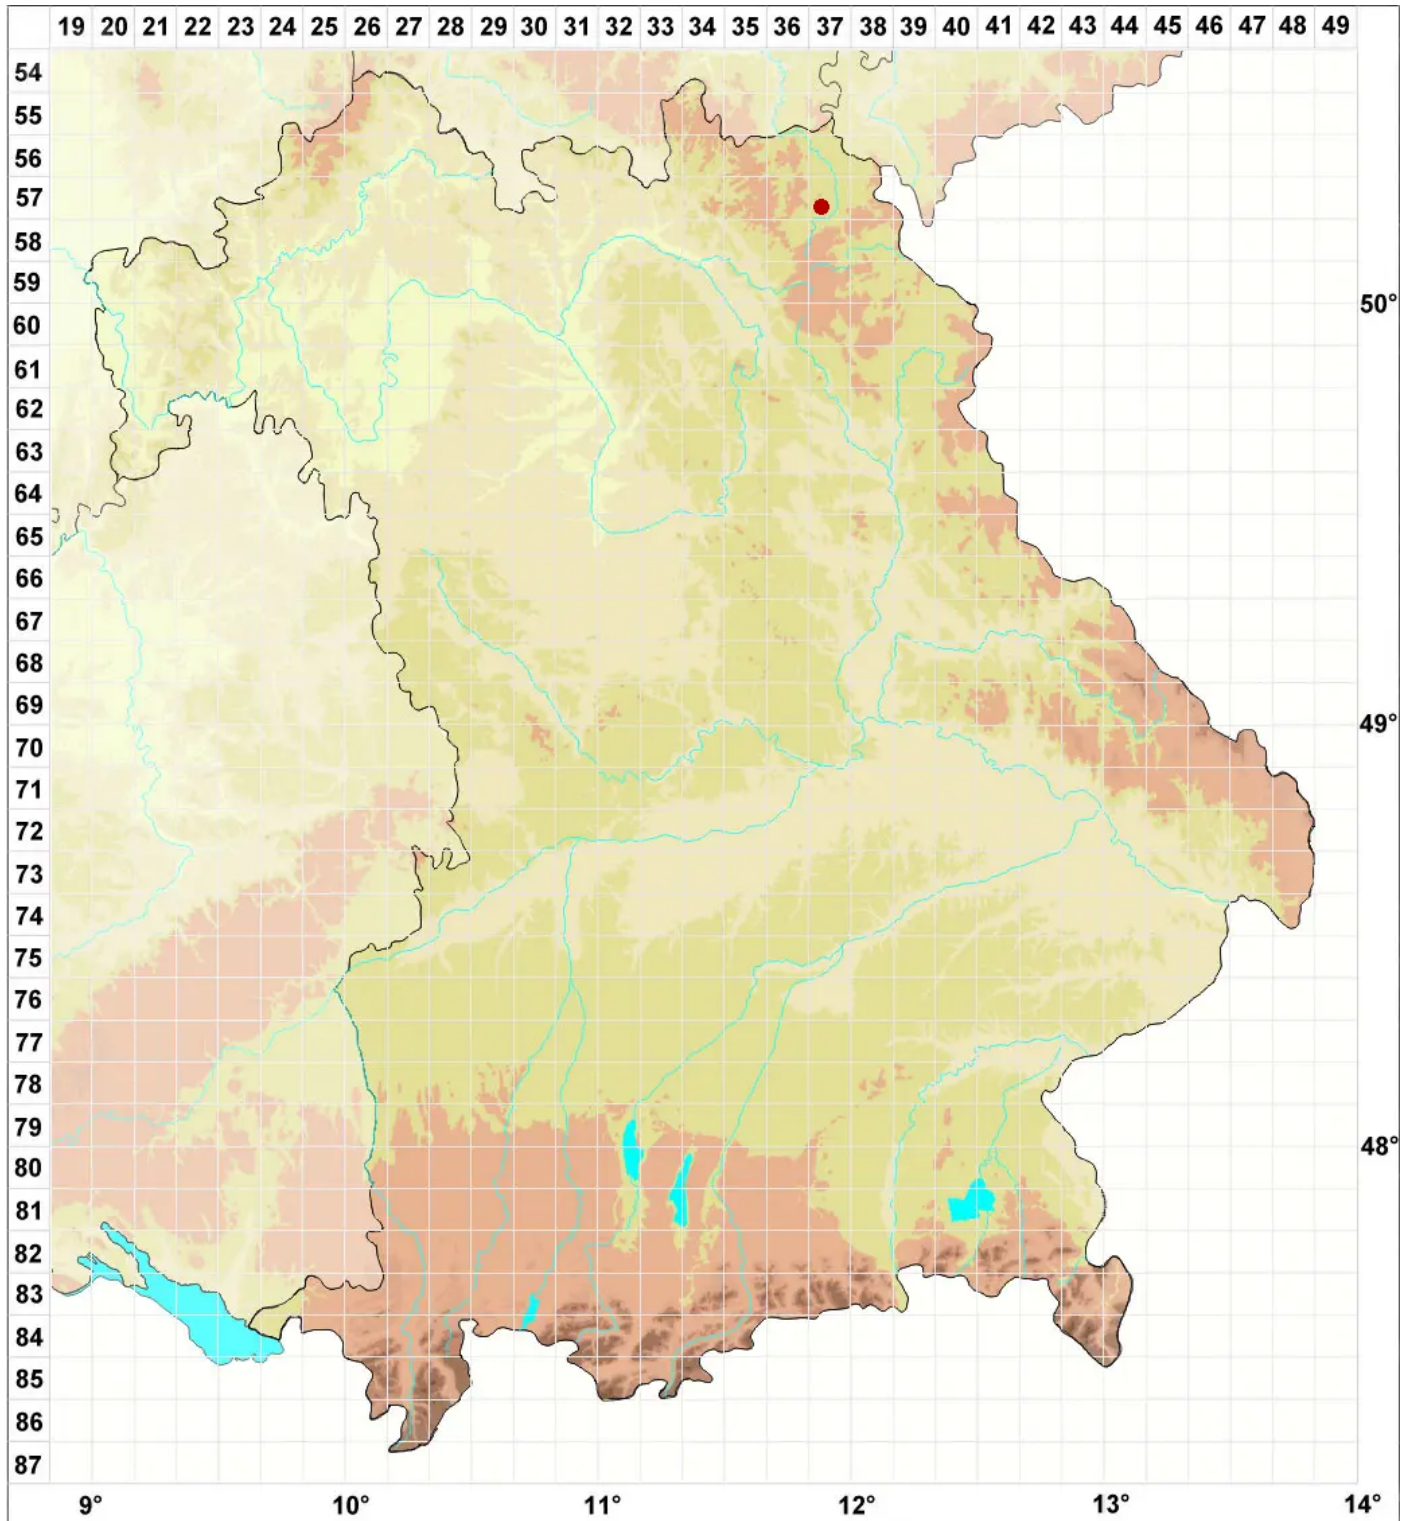

# Porpidia melinodes (Körb.) Gowan & Ahti

## Schwarze Ringflechte

Legende:

**Symbole:**

Ausgefülltes Symbol:  
Zeitraum von 1980 bis heute (Aktuelle Angabe)

Leeres Symbol:  
Zeitraum vor 1980 (Altangabe)

Quadrat: Herbarbeleg