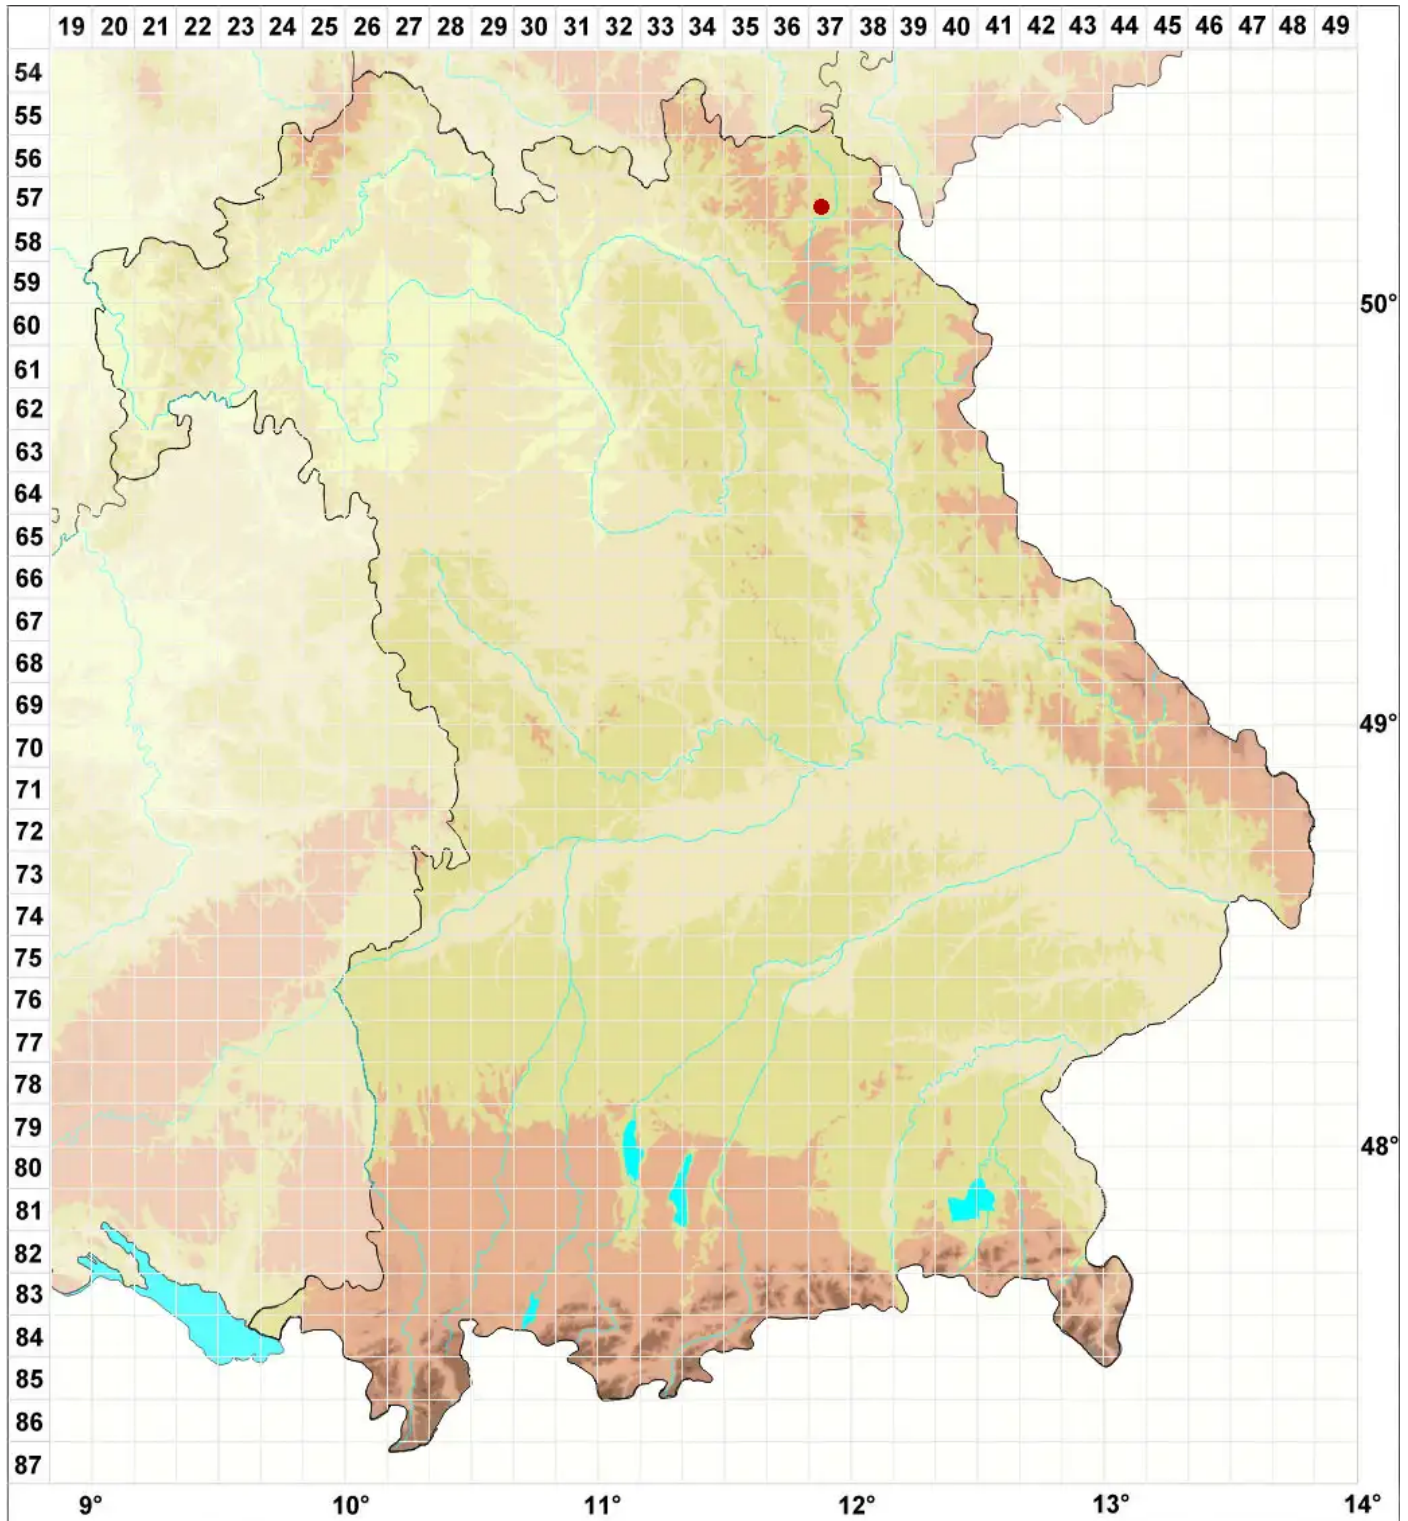

Porpidia melinodes (Körb.) Gowan & Ahti

Schwarze Ringflechte

Legende:

Symbole:

Ausgefülltes Symbol:
Zeitraum von 1980 bis heute (Aktuelle Angabe)

Leeres Symbol:
Zeitraum vor 1980 (Altangabe)

Quadrat: Herbarbeleg