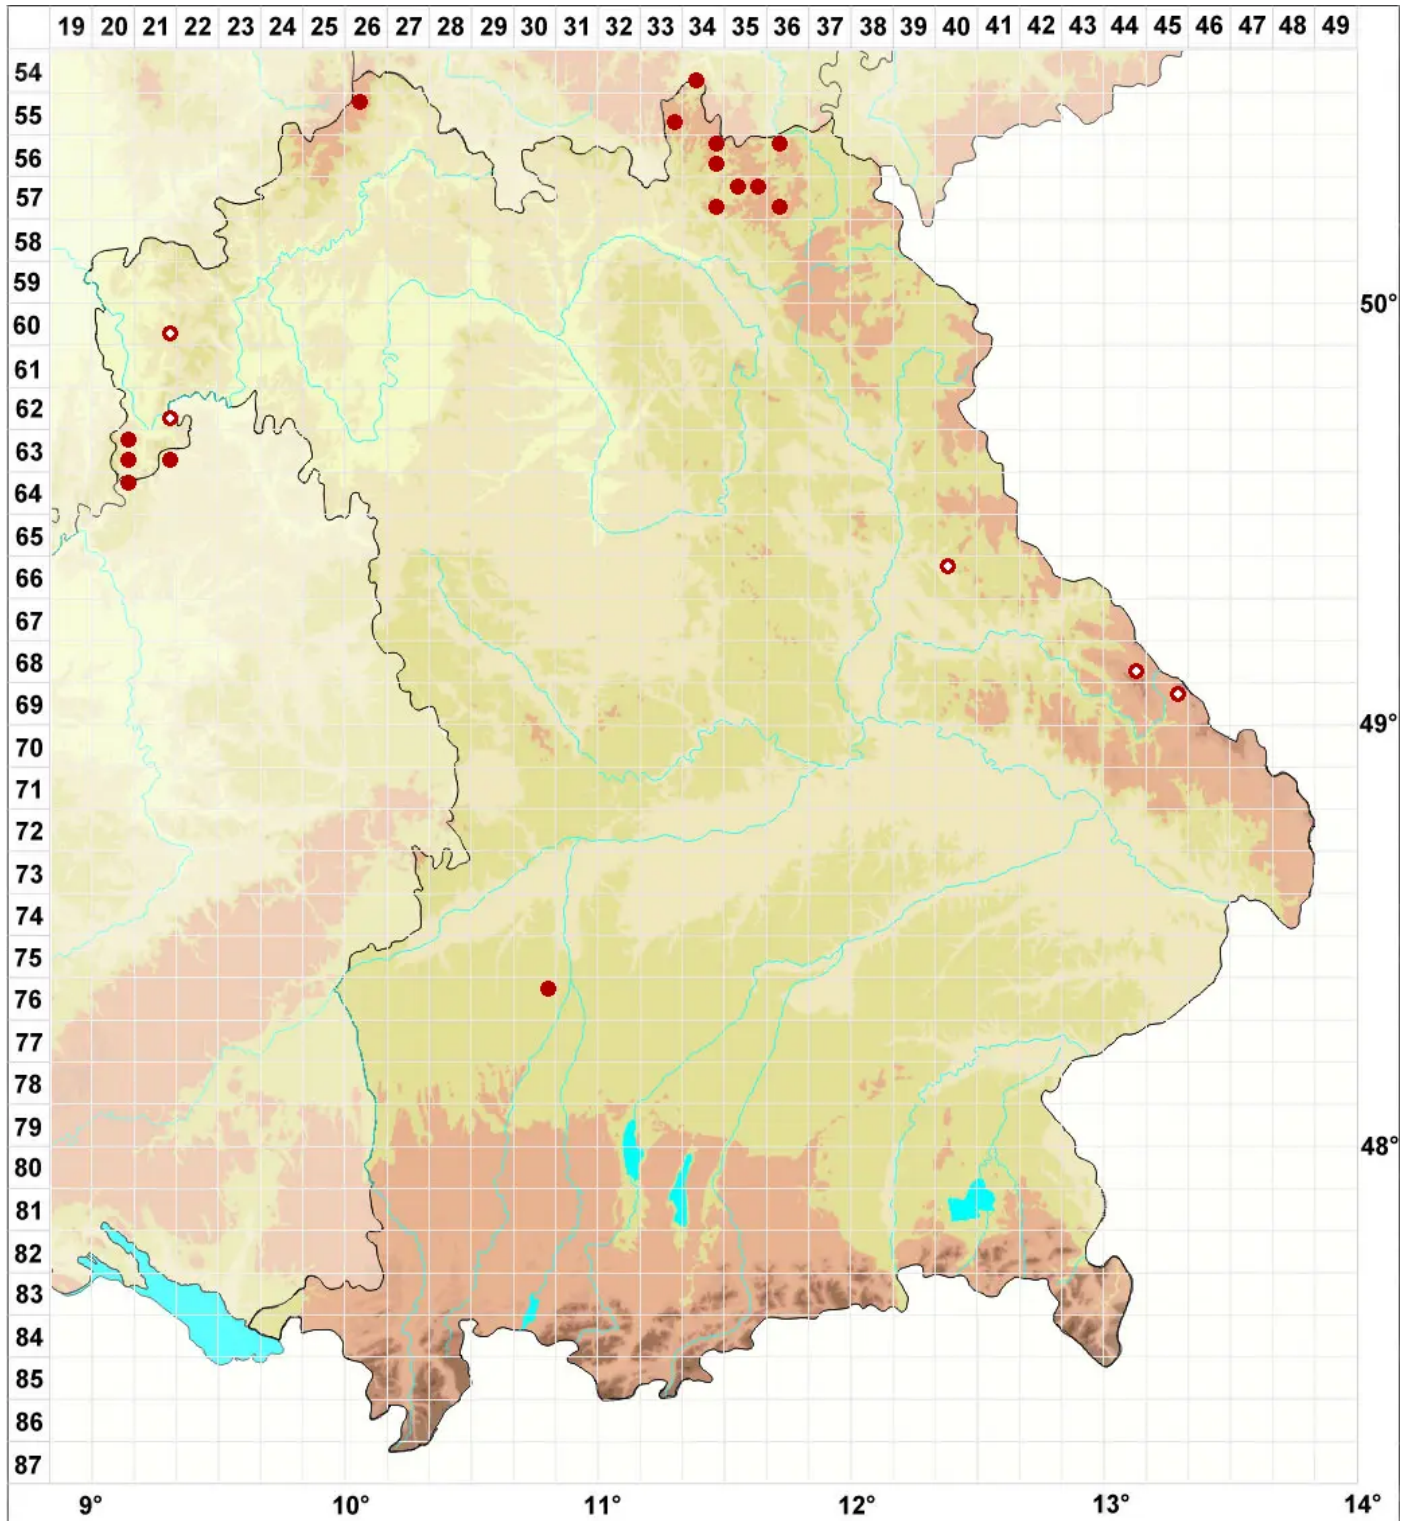

# Porpidia cinereoatra (Ach.) Hertel & Knoph

## Dunkelgraue Ringflechte

Legende:

**Symbole:**

Ausgefülltes Symbol:  
Zeitraum von 1980 bis heute (Aktuelle Angabe)

Leeres Symbol:  
Zeitraum vor 1980 (Altangabe)

Quadrat: Herbarbeleg