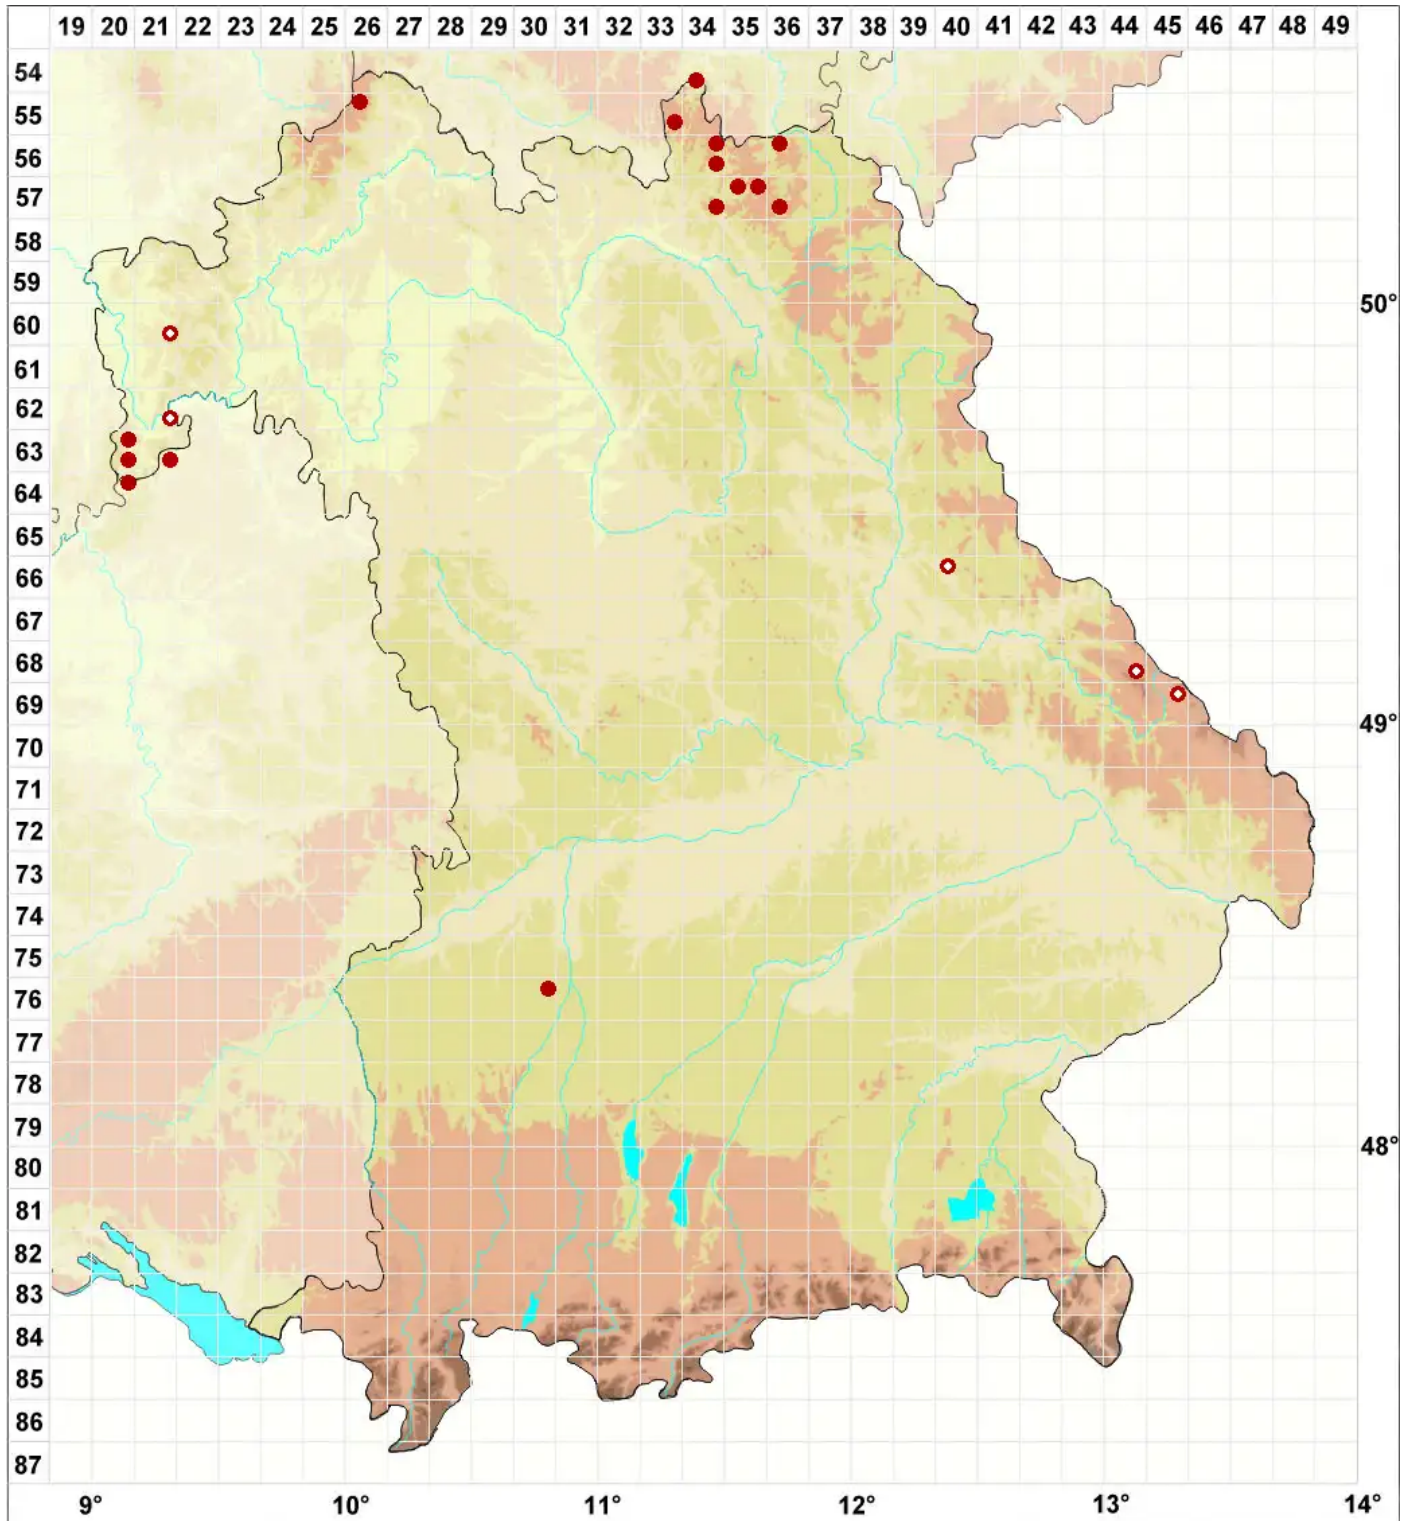

Porpidia cinereoatra (Ach.) Hertel & Knoph

Dunkelgraue Ringflechte

Legende:

Symbole:

Ausgefülltes Symbol:
Zeitraum von 1980 bis heute (Aktuelle Angabe)

Leeres Symbol:
Zeitraum vor 1980 (Altangabe)

Quadrat: Herbarbeleg