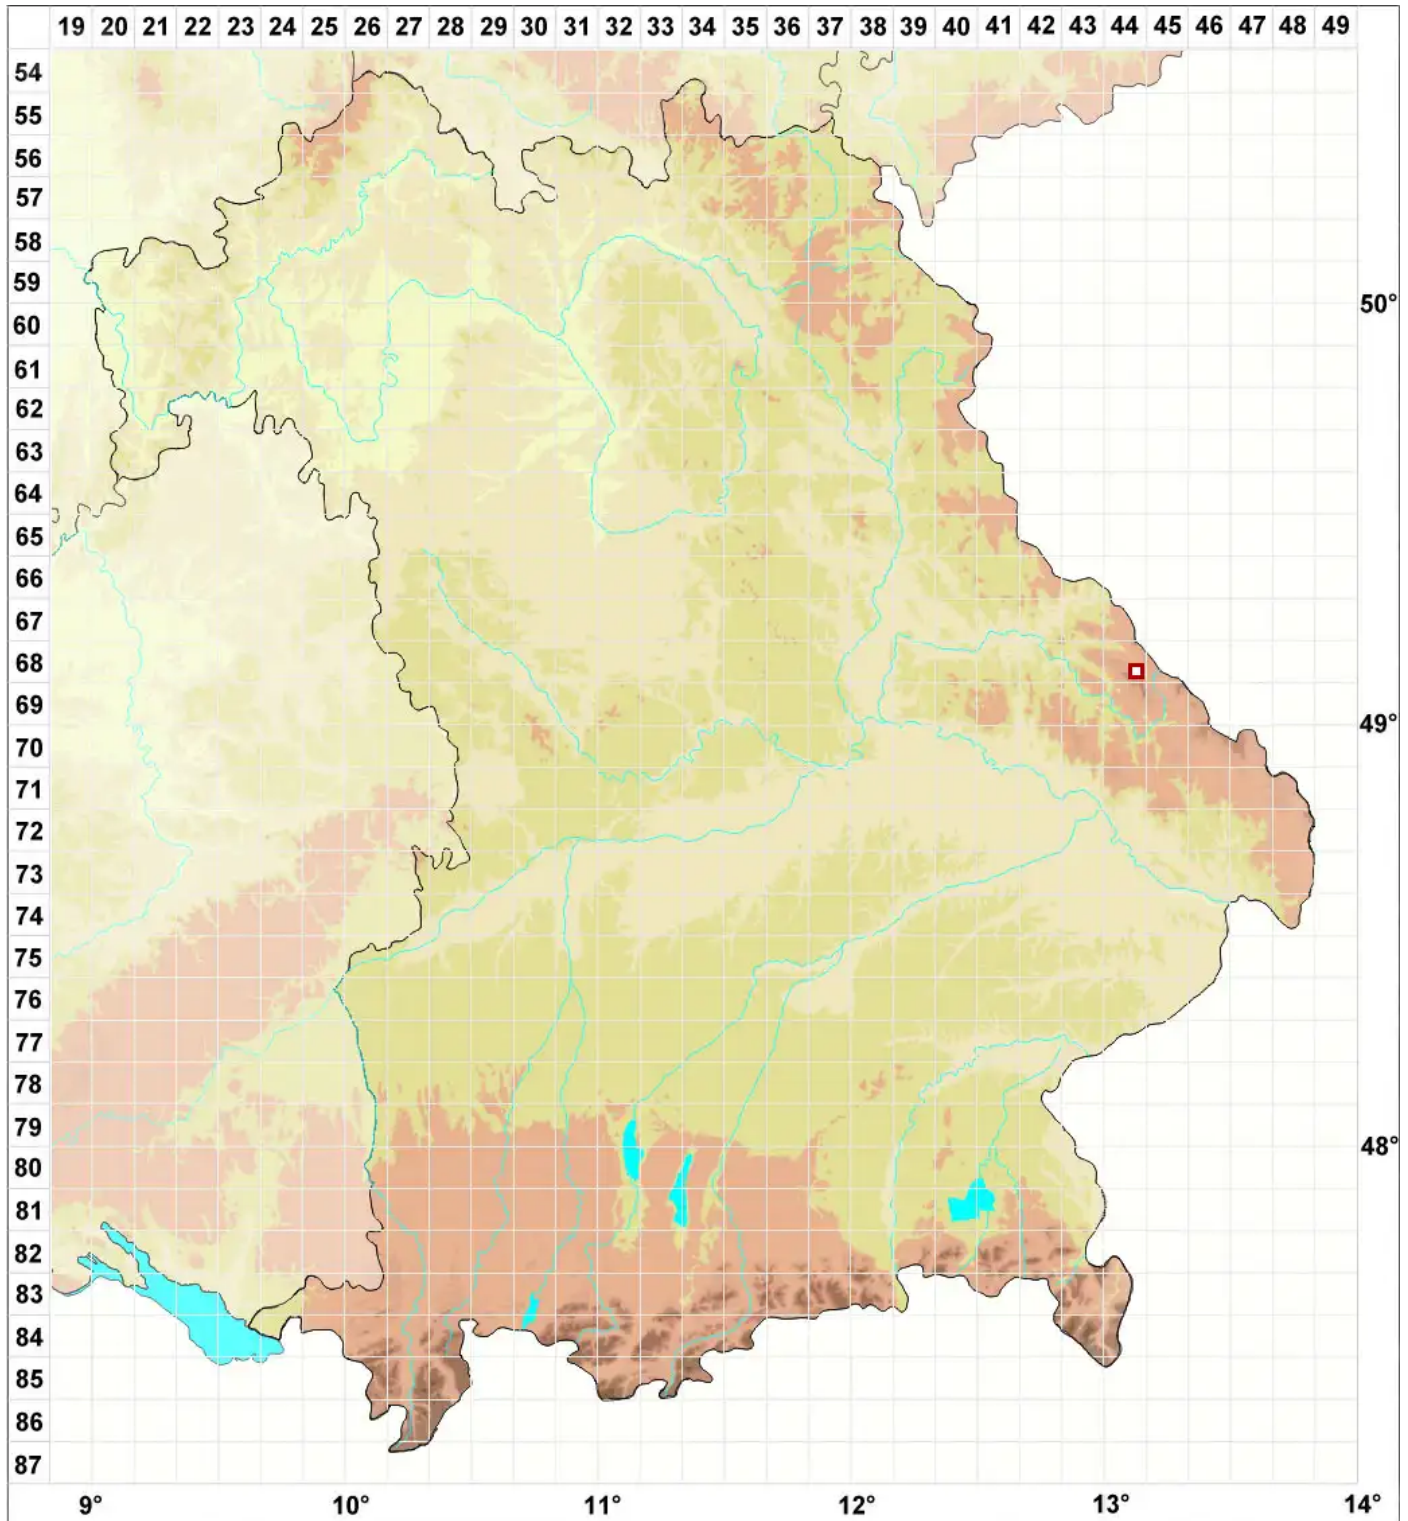

Porpidia ochrolemma (Vain.) Brodo & R. Sant.

Blasse Ringflechte

Legende:

Symbole:

Ausgefülltes Symbol:
Zeitraum von 1980 bis heute (Aktuelle Angabe)

Leeres Symbol:
Zeitraum vor 1980 (Altangabe)

Quadrat: Herbarbeleg