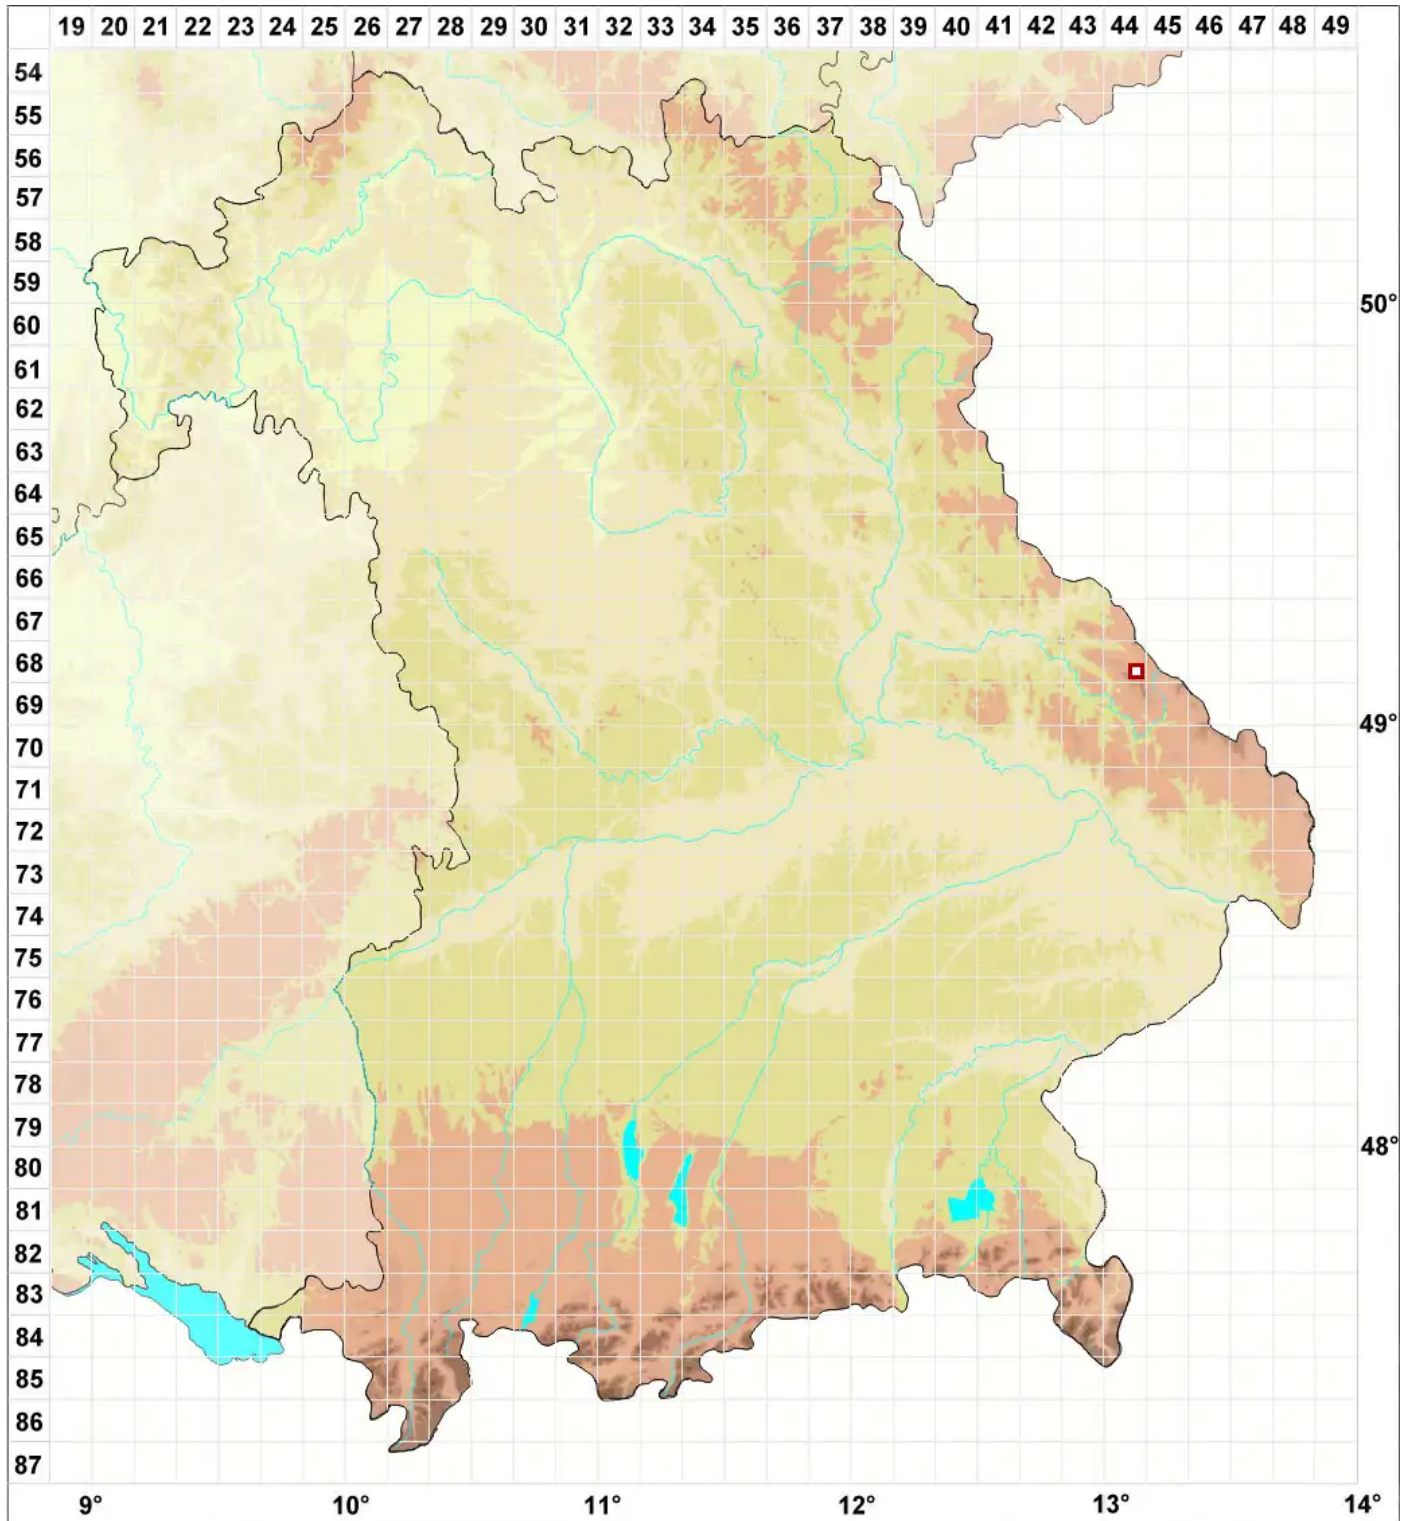

Porpidia ochrolemma (Vain.) Brodo & R. Sant.

Blasse Ringflechte

Legende:

Symbole:
Ausgefülltes Symbol:
Zeitraum von 1980 bis heute (Aktuelle Angabe)
Leeres Symbol:
Zeitraum vor 1980 (Altangabe)
Quadrat: Herbarbeleg