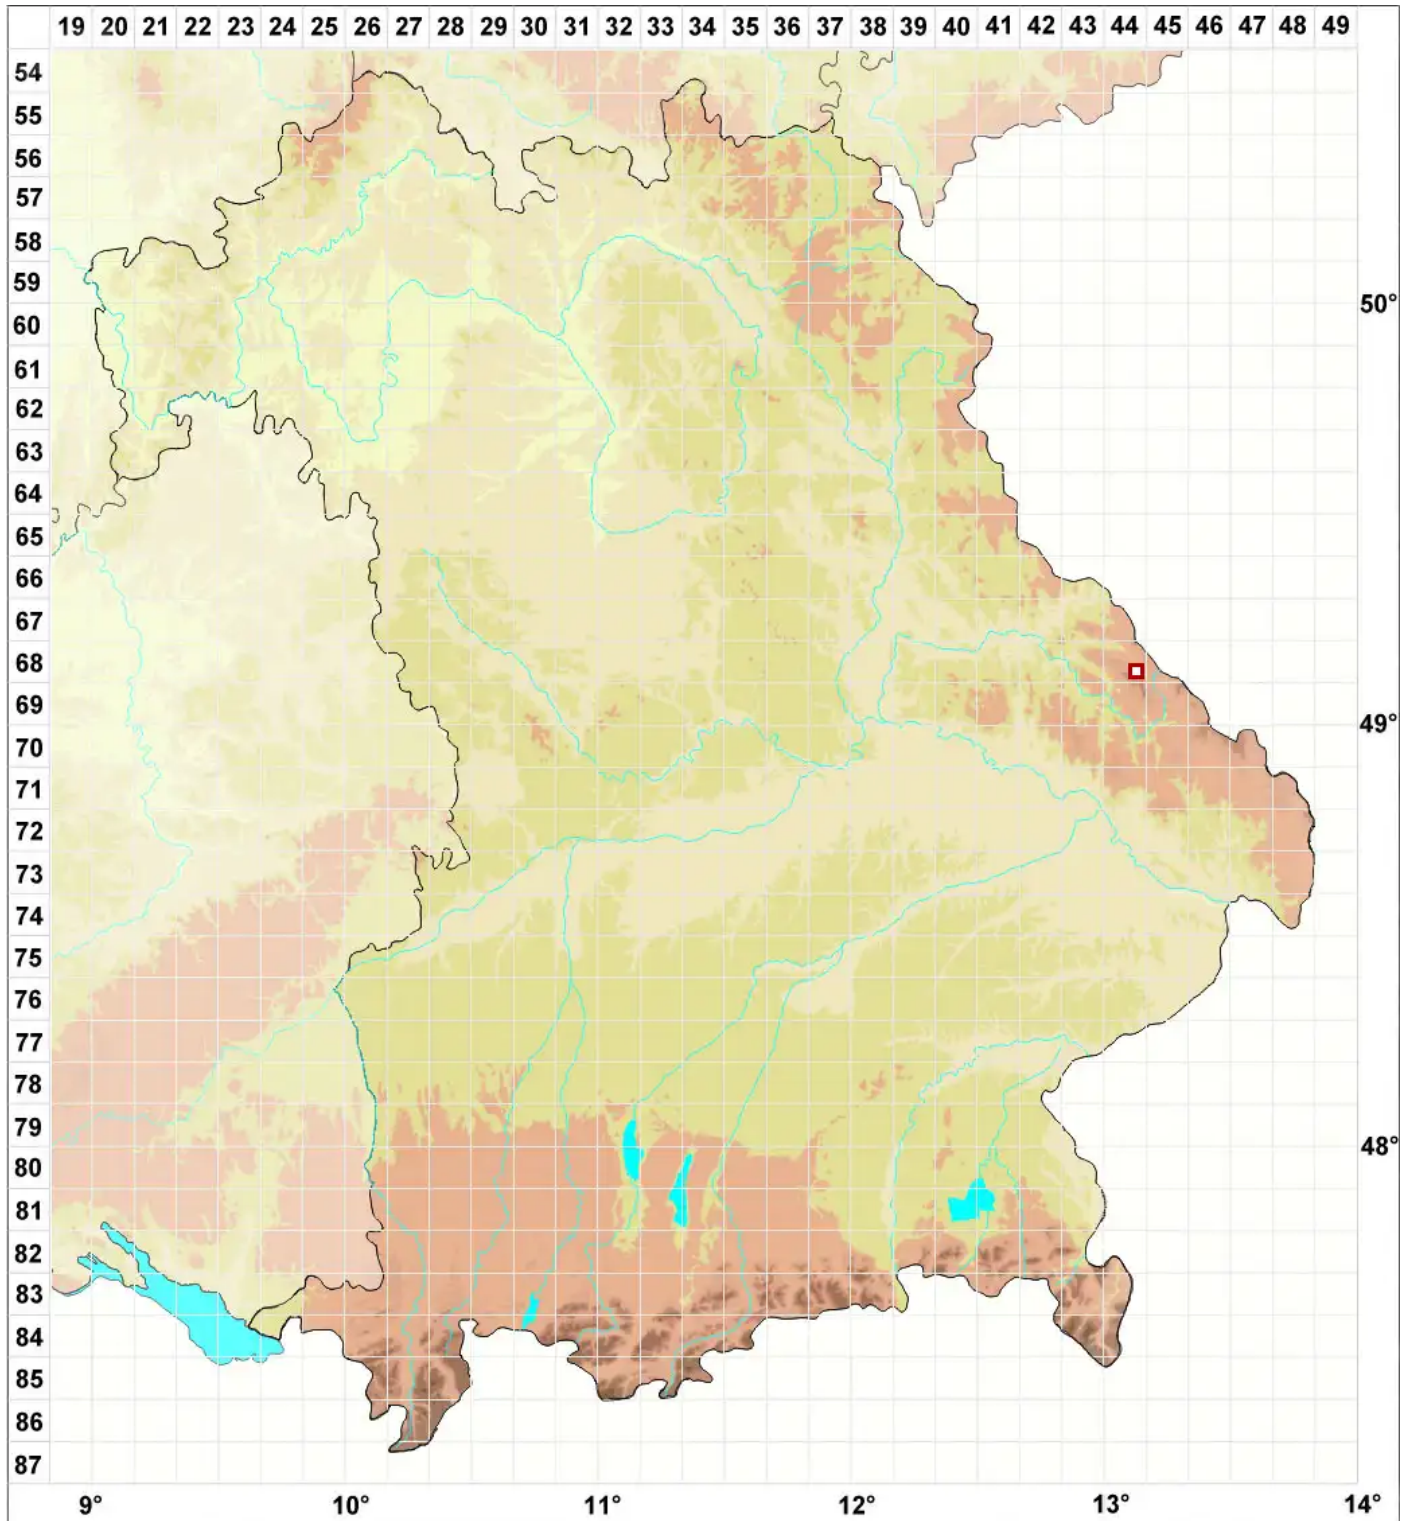

# Porpidia ochrolemma (Vain.) Brodo & R. Sant.

Blasse Ringflechte

Legende:

- Symbole:**  
Ausgefülltes Symbol:  
Zeitraum von 1980 bis heute (Aktuelle Angabe)  
Leeres Symbol:  
Zeitraum vor 1980 (Altangabe)  
Quadrat: Herbarbeleg