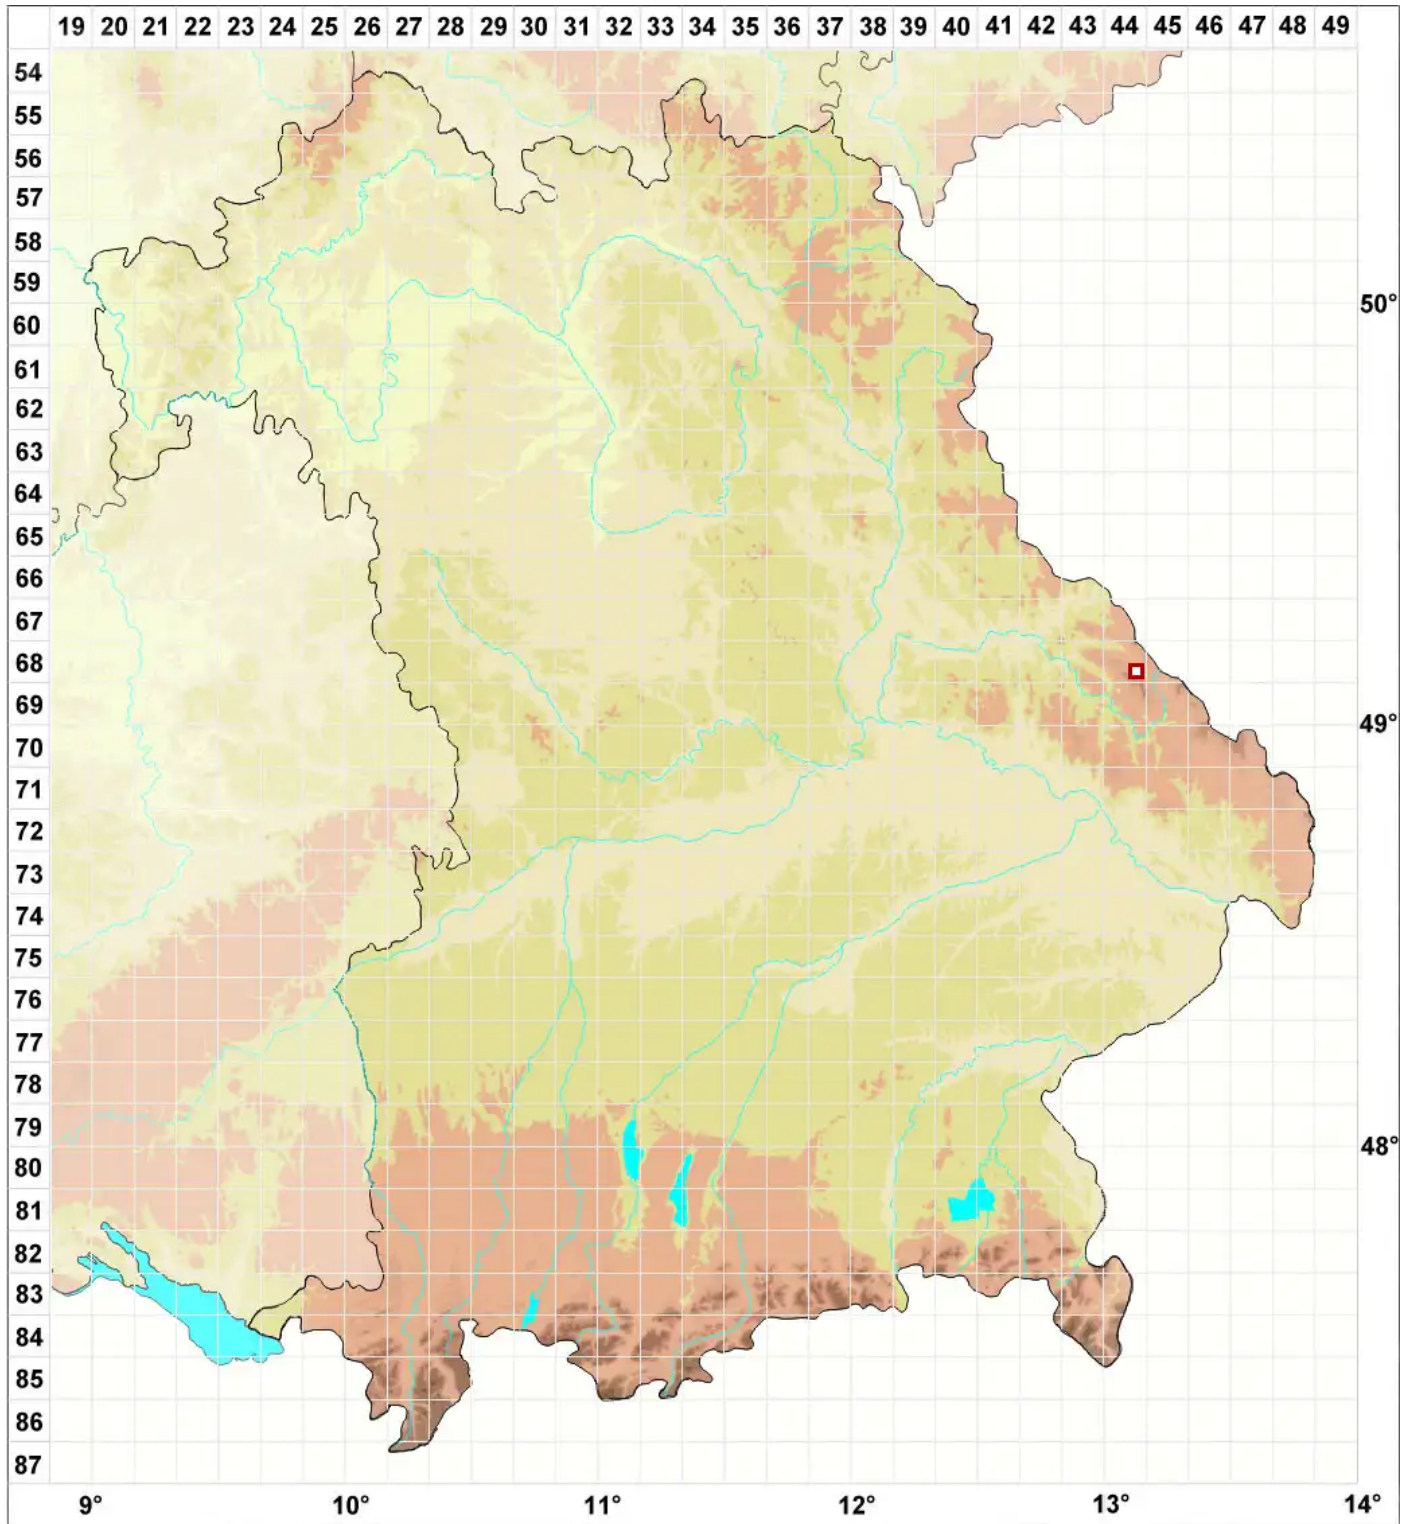

# Porpidia ochrolemma (Vain.) Brodo & R. Sant.

Blasse Ringflechte

Legende:

- Symbole:**  
Ausgefülltes Symbol:  
Zeitraum von 1980 bis heute (Aktuelle Angabe)  
Leeres Symbol:  
Zeitraum vor 1980 (Altangabe)  
Quadrat: Herbarbeleg