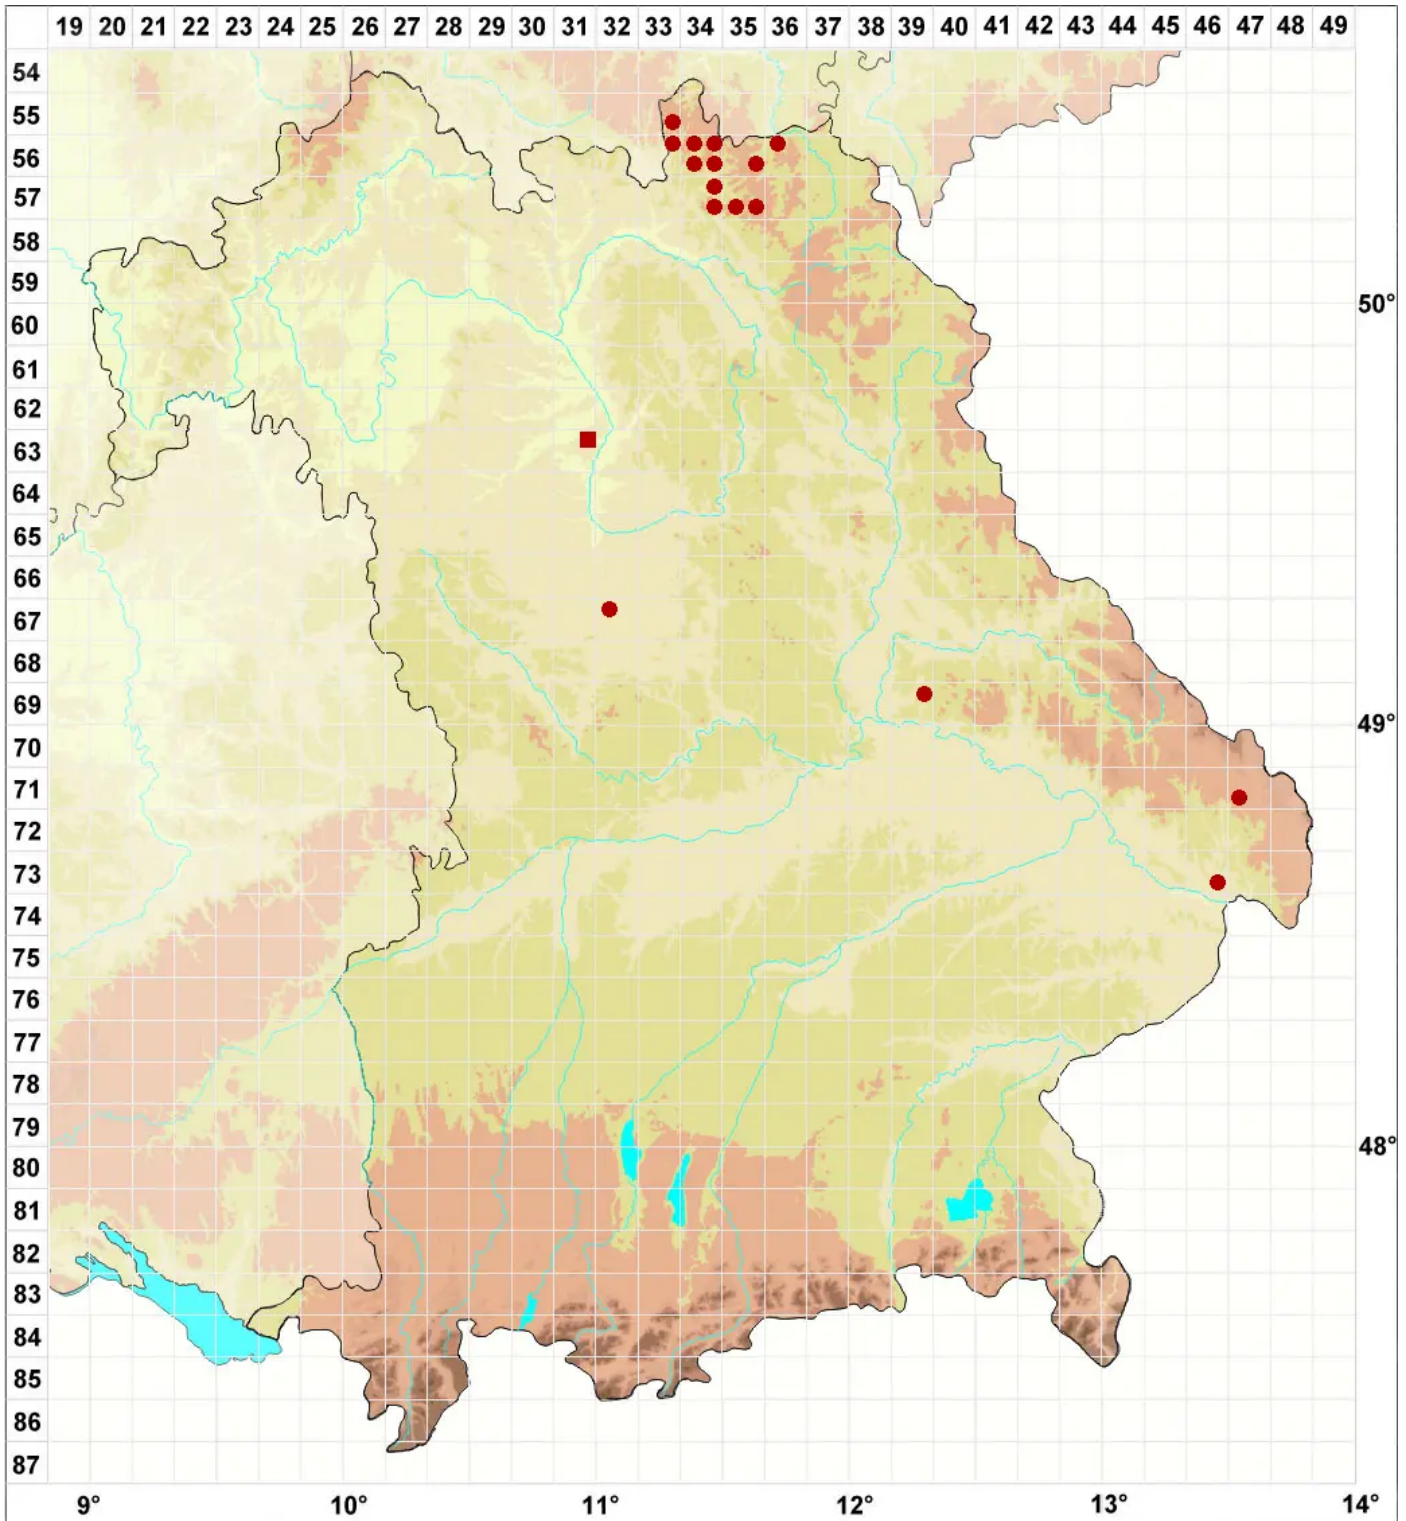

Porpidia rugosa (Taylor) Coppins & Fryday

Bach-Ringflechte

Legende:

- Symbole:**
- Ausgefülltes Symbol:
Zeitraum von 1980 bis heute (Aktuelle Angabe)
 - Leeres Symbol:
Zeitraum vor 1980 (Altangabe)
 - Quadrat: Herbarbeleg