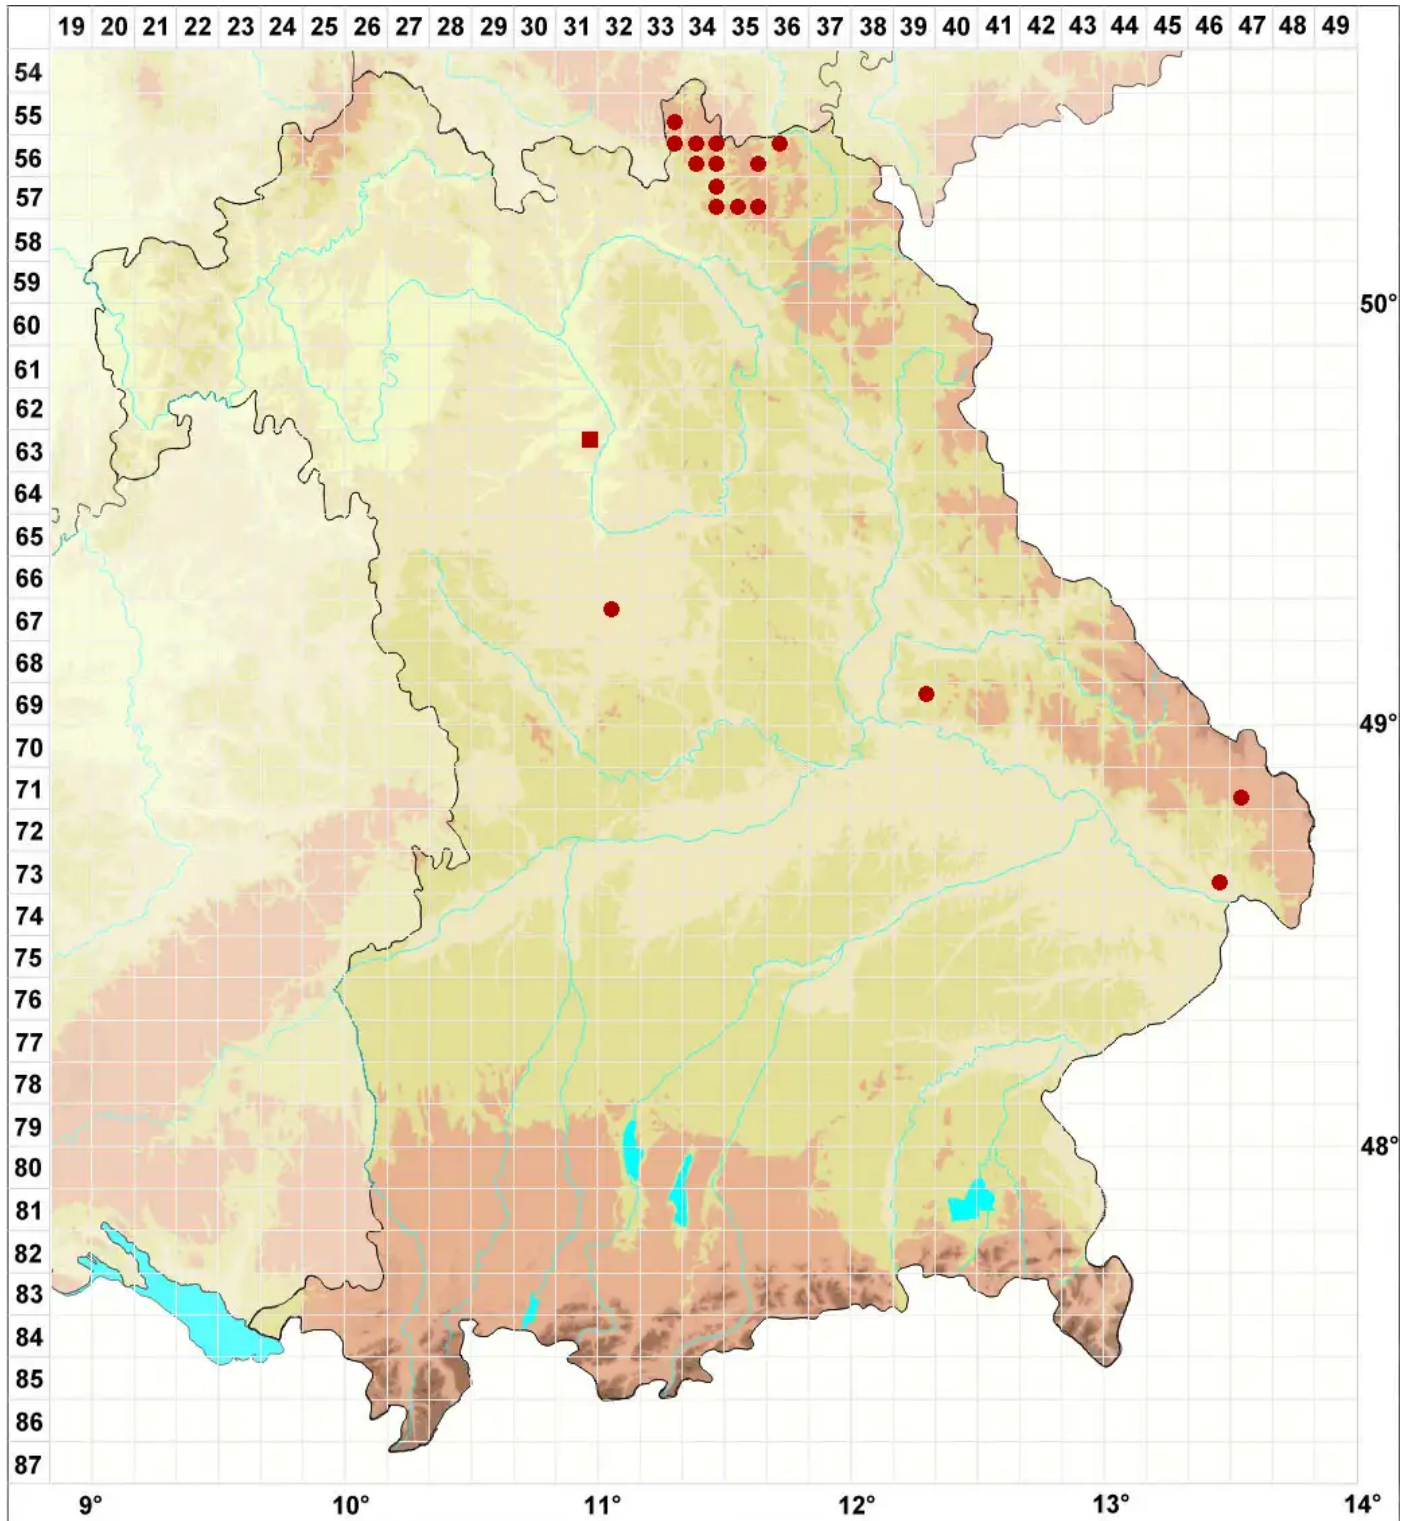

# Porpidia rugosa (Taylor) Coppins & Fryday

## Bach-Ringflechte

Legende:

- Symbole:**
- Ausgefülltes Symbol:  
Zeitraum von 1980 bis heute (Aktuelle Angabe)
  - Leeres Symbol:  
Zeitraum vor 1980 (Altangabe)
  - Quadrat: Herbarbeleg