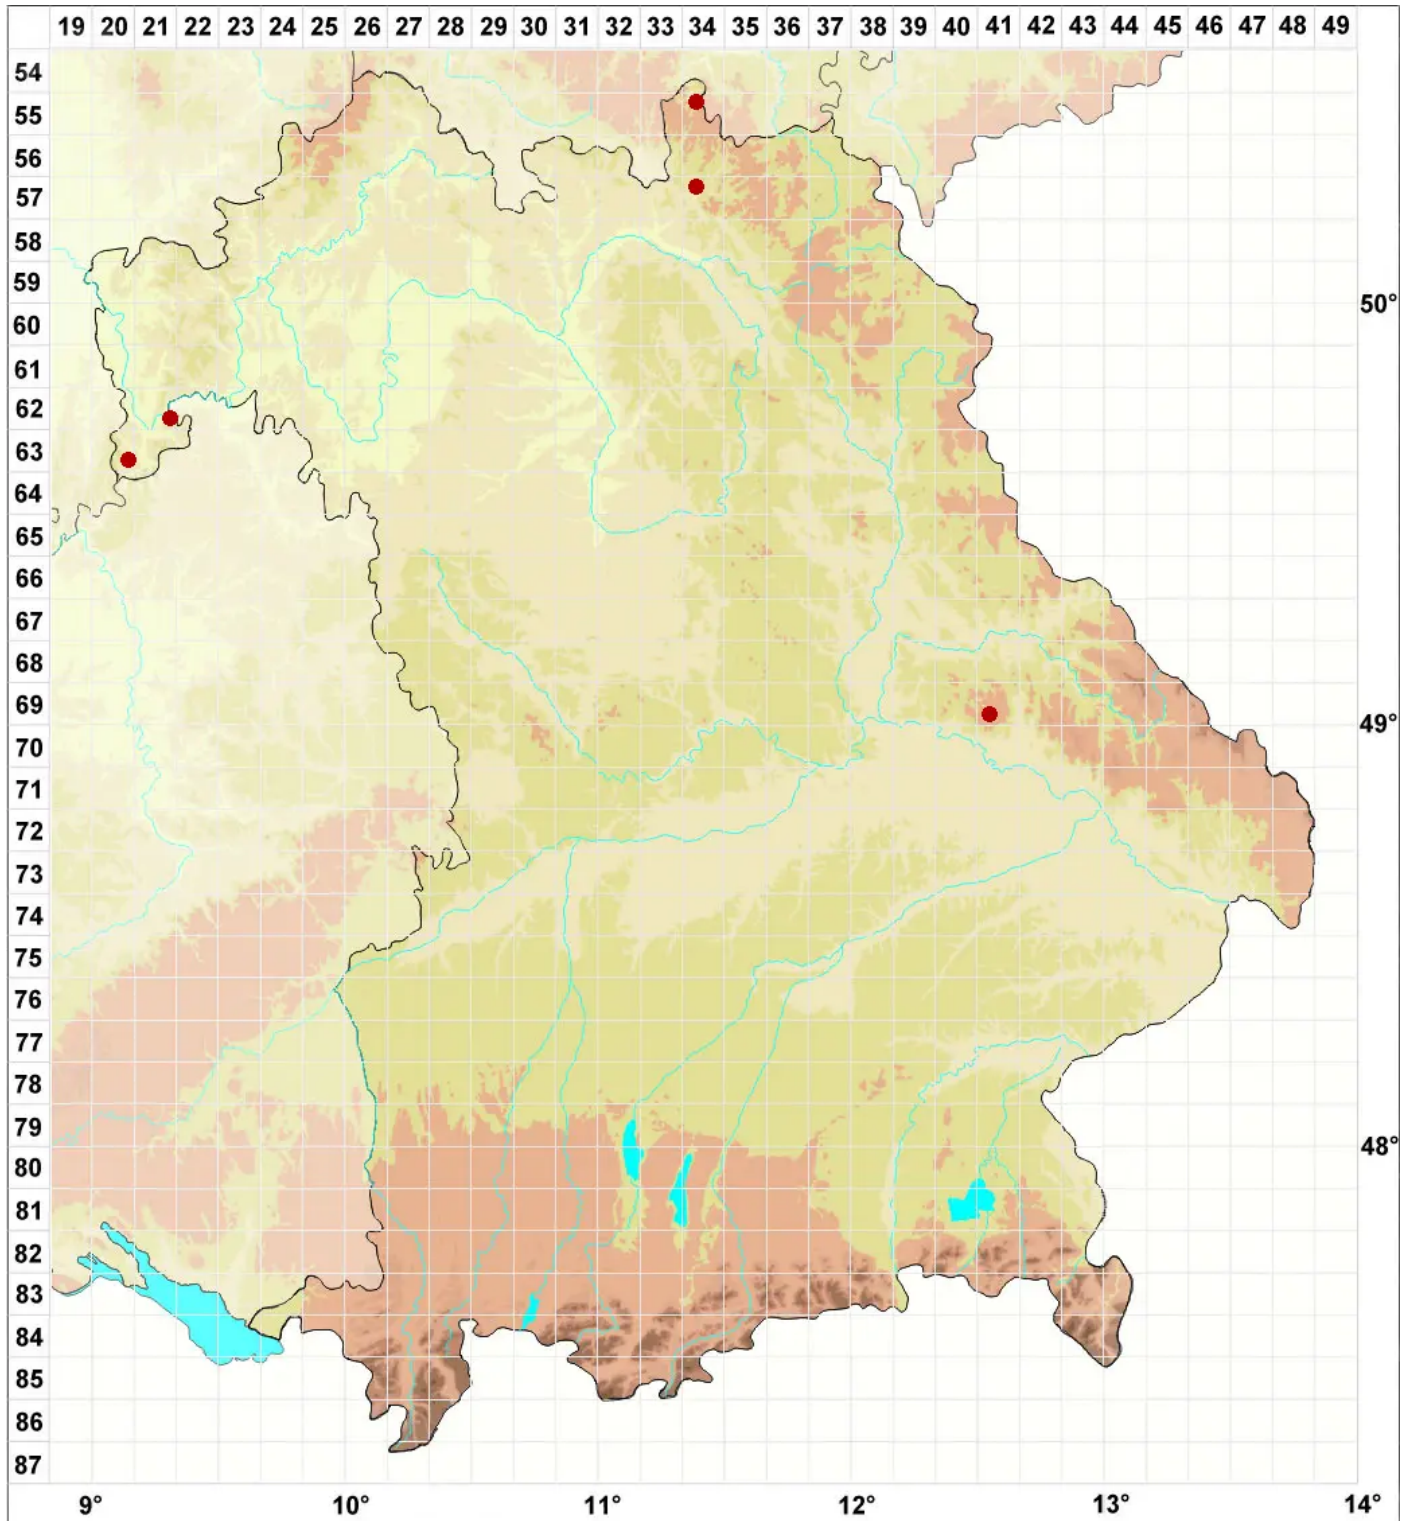

Porpidia soledizodes (Lamy ex Nyl.) J. R. Laundon

Punktierte Ringflechte

Legende:

Symbole:

Ausgefülltes Symbol:
Zeitraum von 1980 bis heute (Aktuelle Angabe)

Leeres Symbol:
Zeitraum vor 1980 (Altangabe)

Quadrat: Herbarbeleg