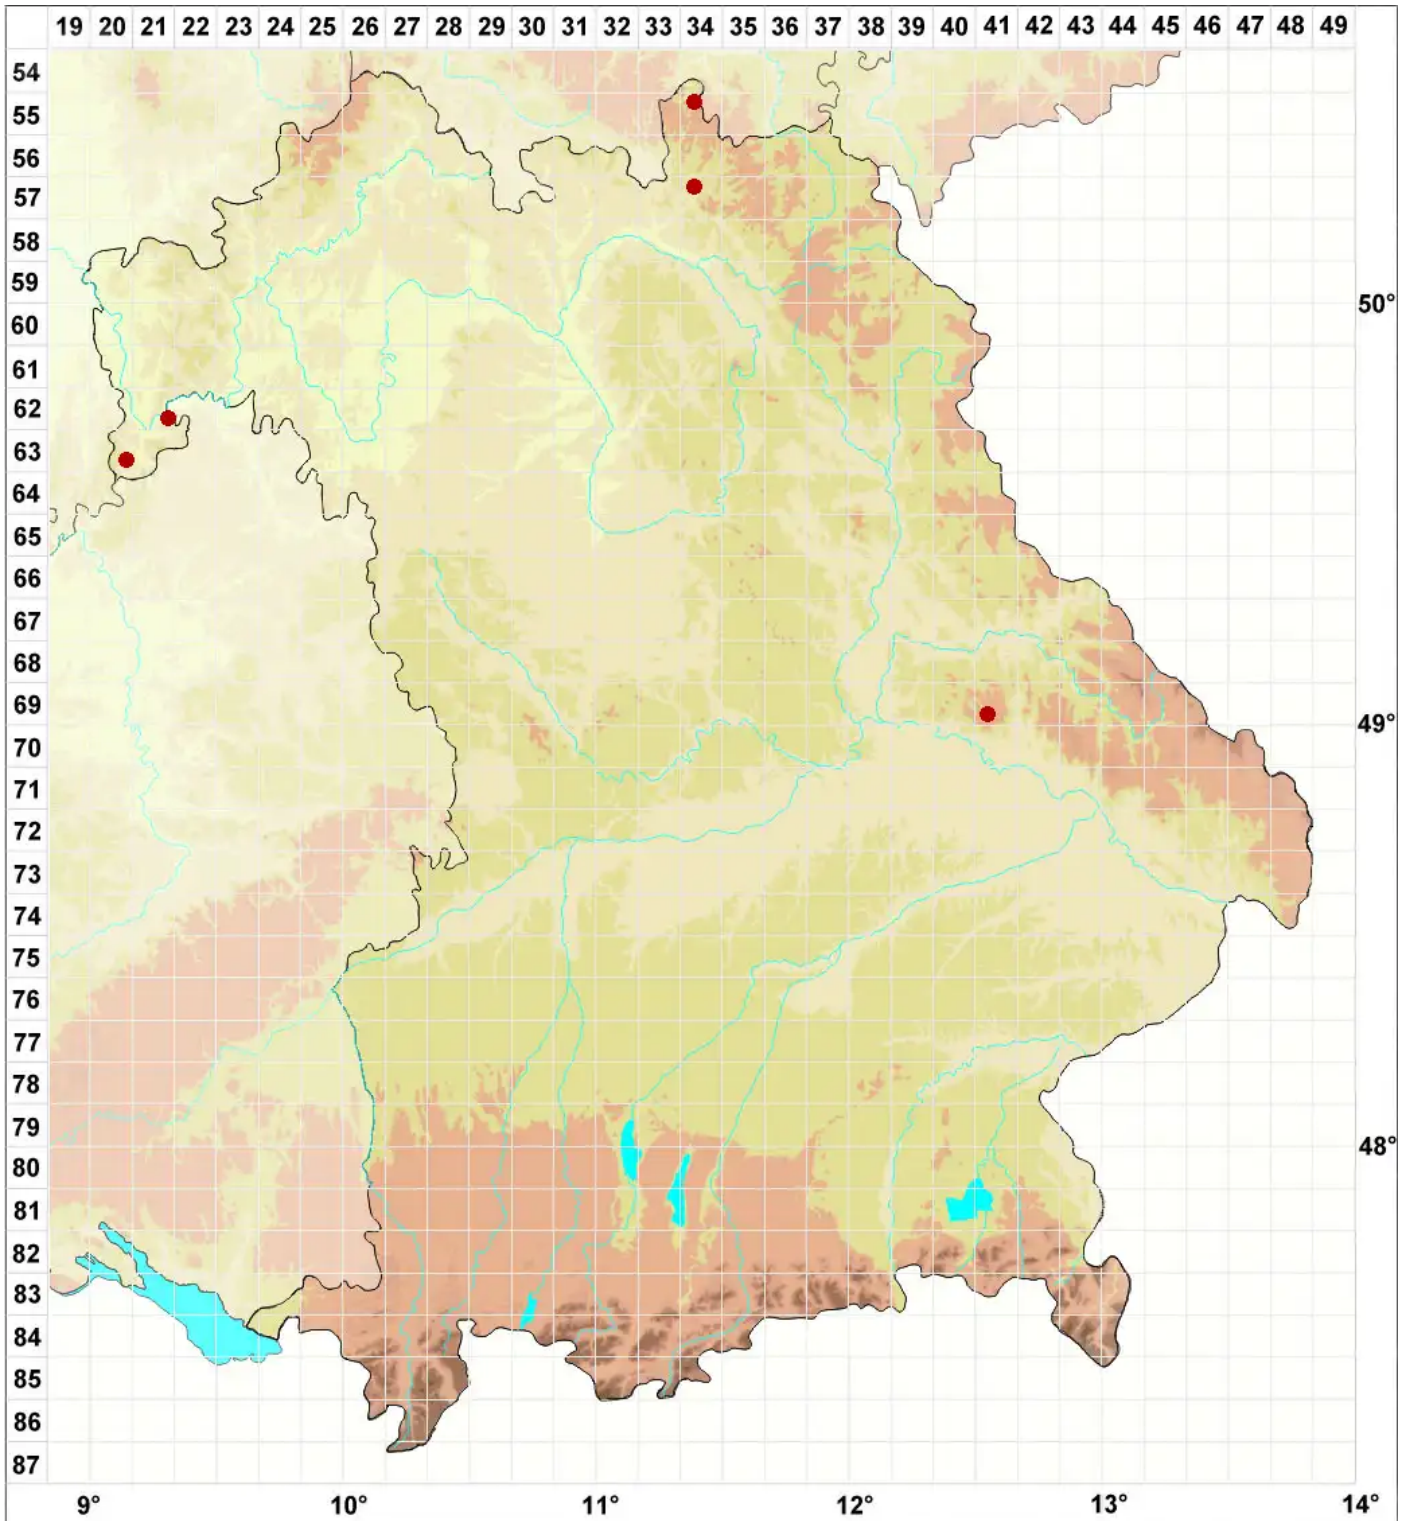

Porpidia soledizodes (Lamy ex Nyl.) J. R. Laundon

Punktierte Ringflechte

Legende:

Symbole:

Ausgefülltes Symbol:
Zeitraum von 1980 bis heute (Aktuelle Angabe)

Leeres Symbol:
Zeitraum vor 1980 (Altangabe)

Quadrat: Herbarbeleg