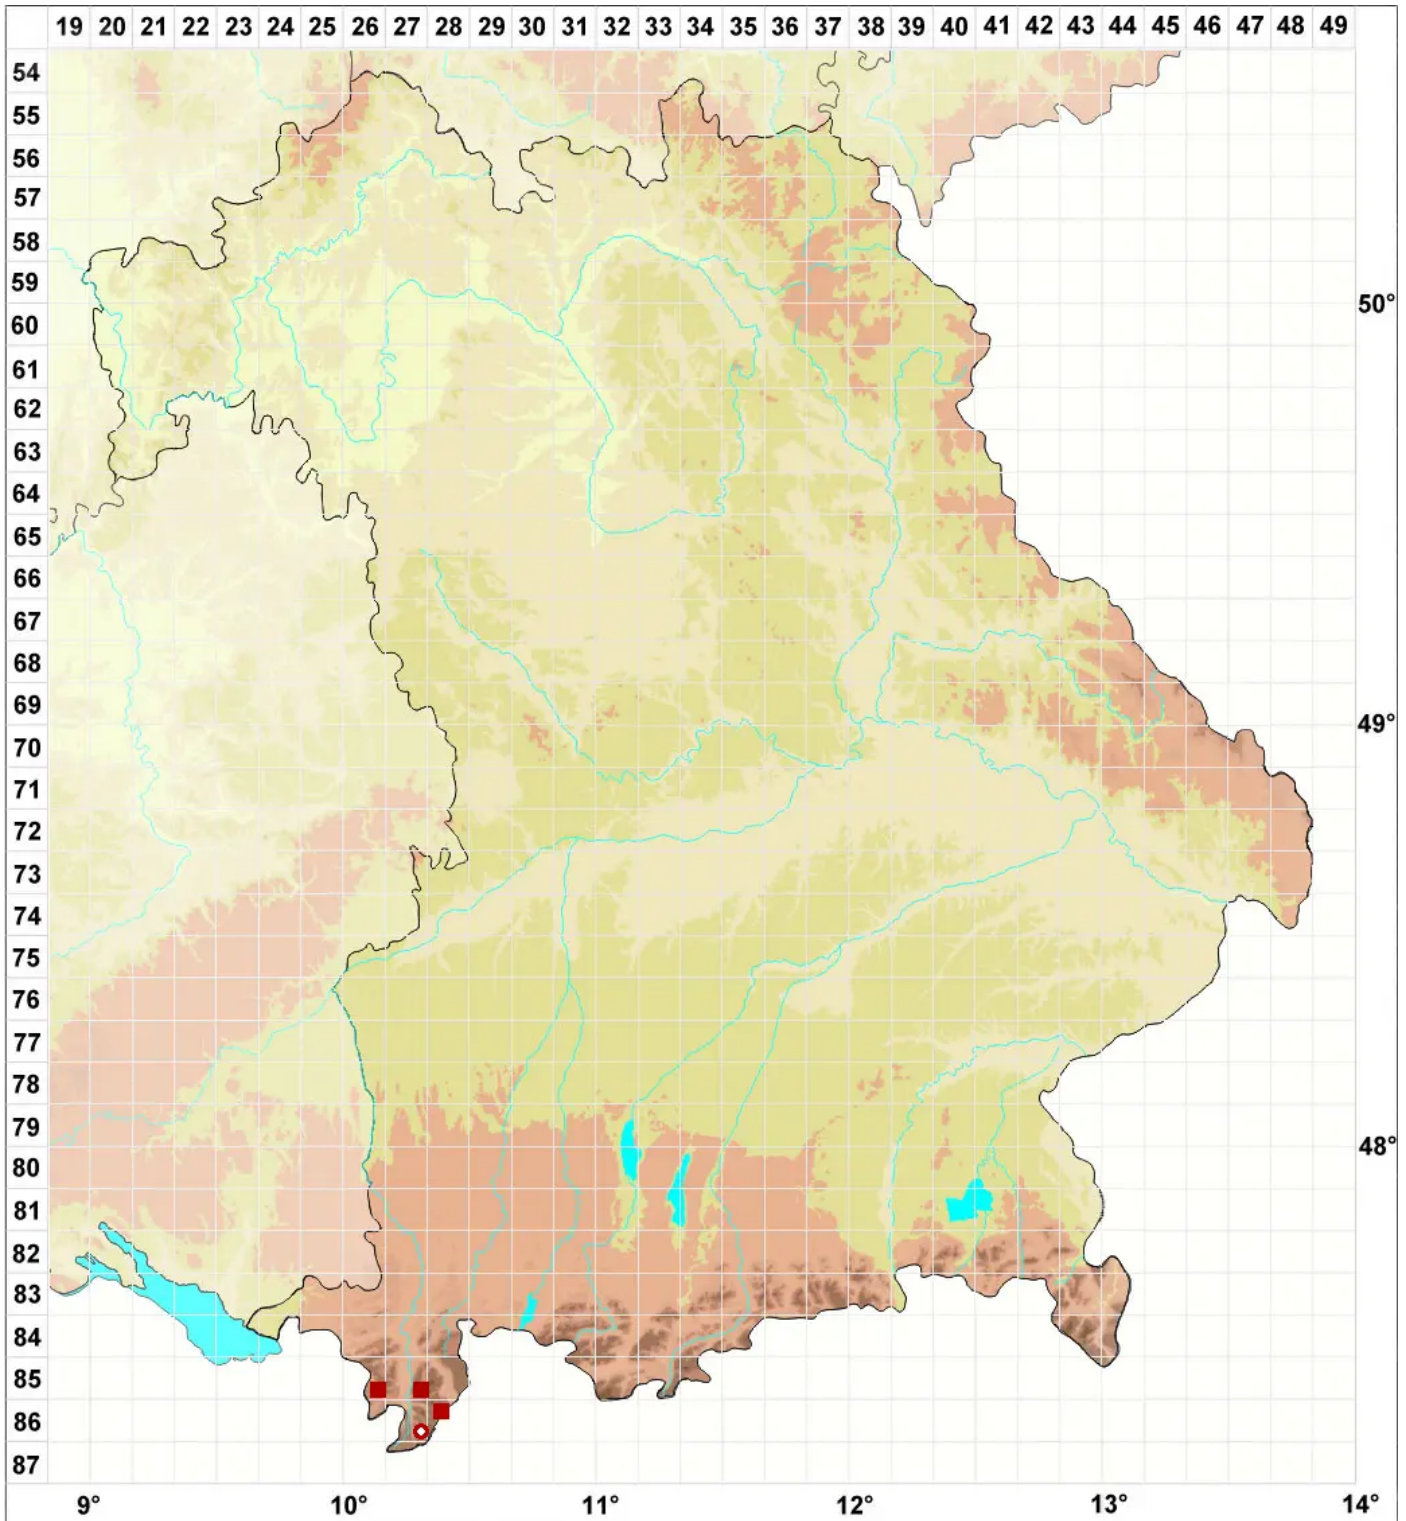

Porpidia speirea (Ach.) Kremp.

Legende:

Symbole:

Ausgefülltes Symbol:
Zeitraum von 1980 bis heute (Aktuelle Angabe)

Leeres Symbol:
Zeitraum vor 1980 (Altangabe)

Quadrat: Herbarbeleg