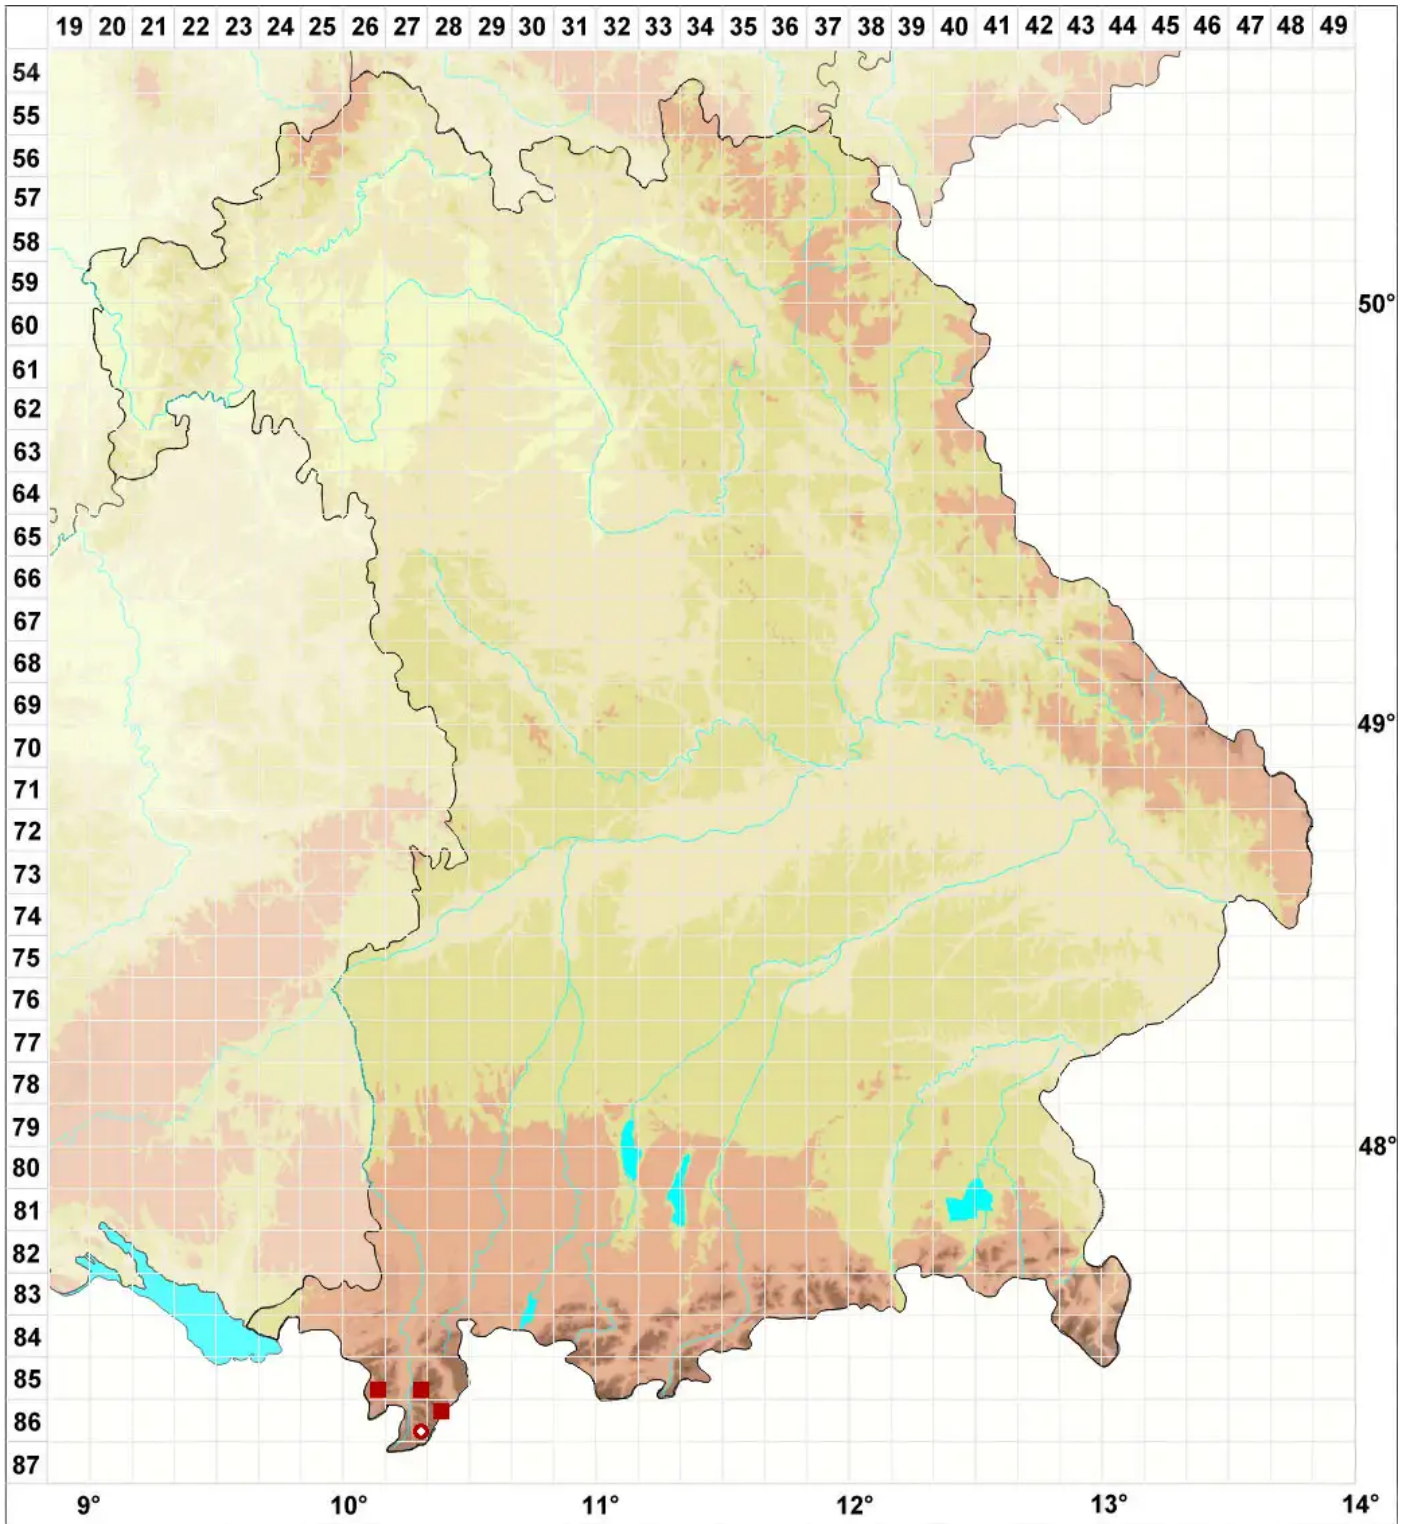

Porpidia speirea (Ach.) Kremp.

Legende:

- Symbole:**
- Ausgefülltes Symbol:
Zeitraum von 1980 bis heute (Aktuelle Angabe)
 - Leeres Symbol:
Zeitraum vor 1980 (Altangabe)
 - Quadrat: Herbarbeleg