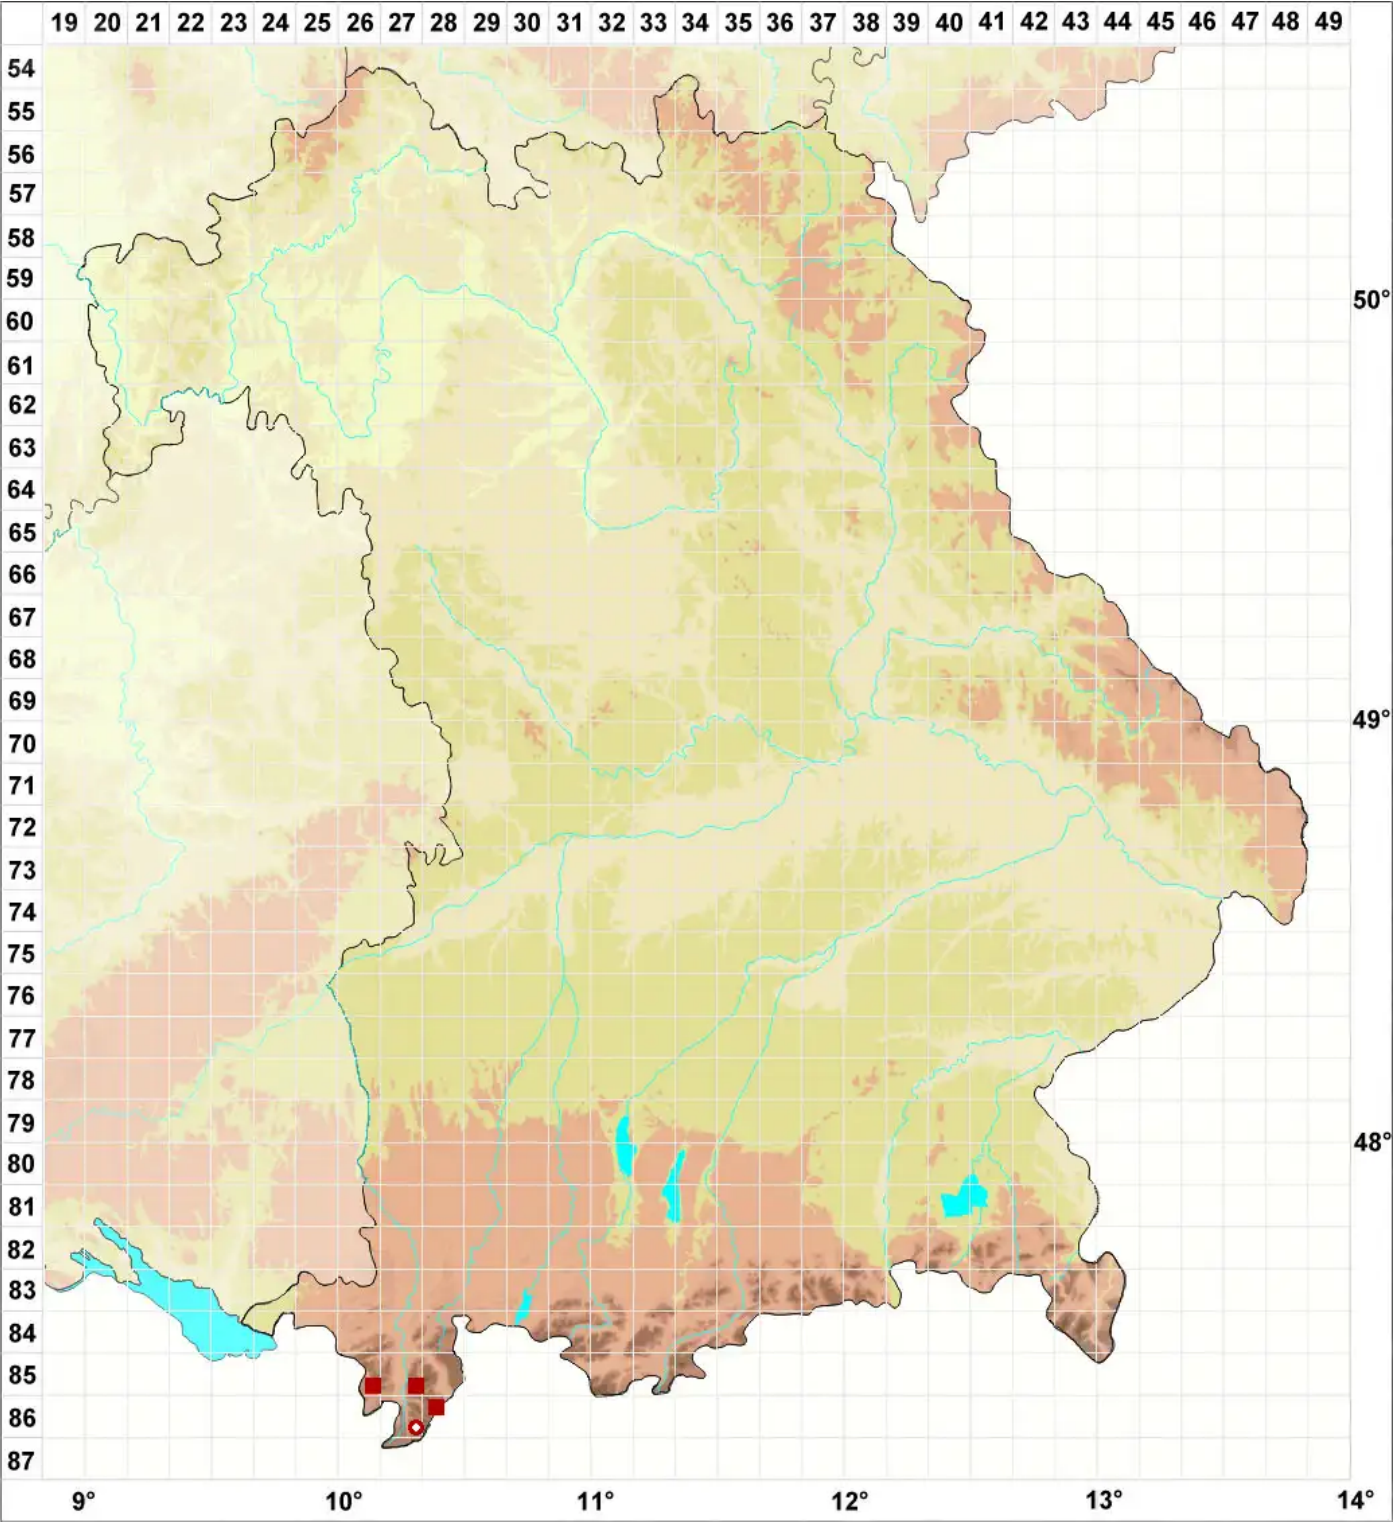

# Porpidia speirea (Ach.) Kremp.

Legende:

- Symbole:**
- Ausgefülltes Symbol:  
Zeitraum von 1980 bis heute (Aktuelle Angabe)
  - Leeres Symbol:  
Zeitraum vor 1980 (Altangabe)
  - Quadrat: Herbarbeleg