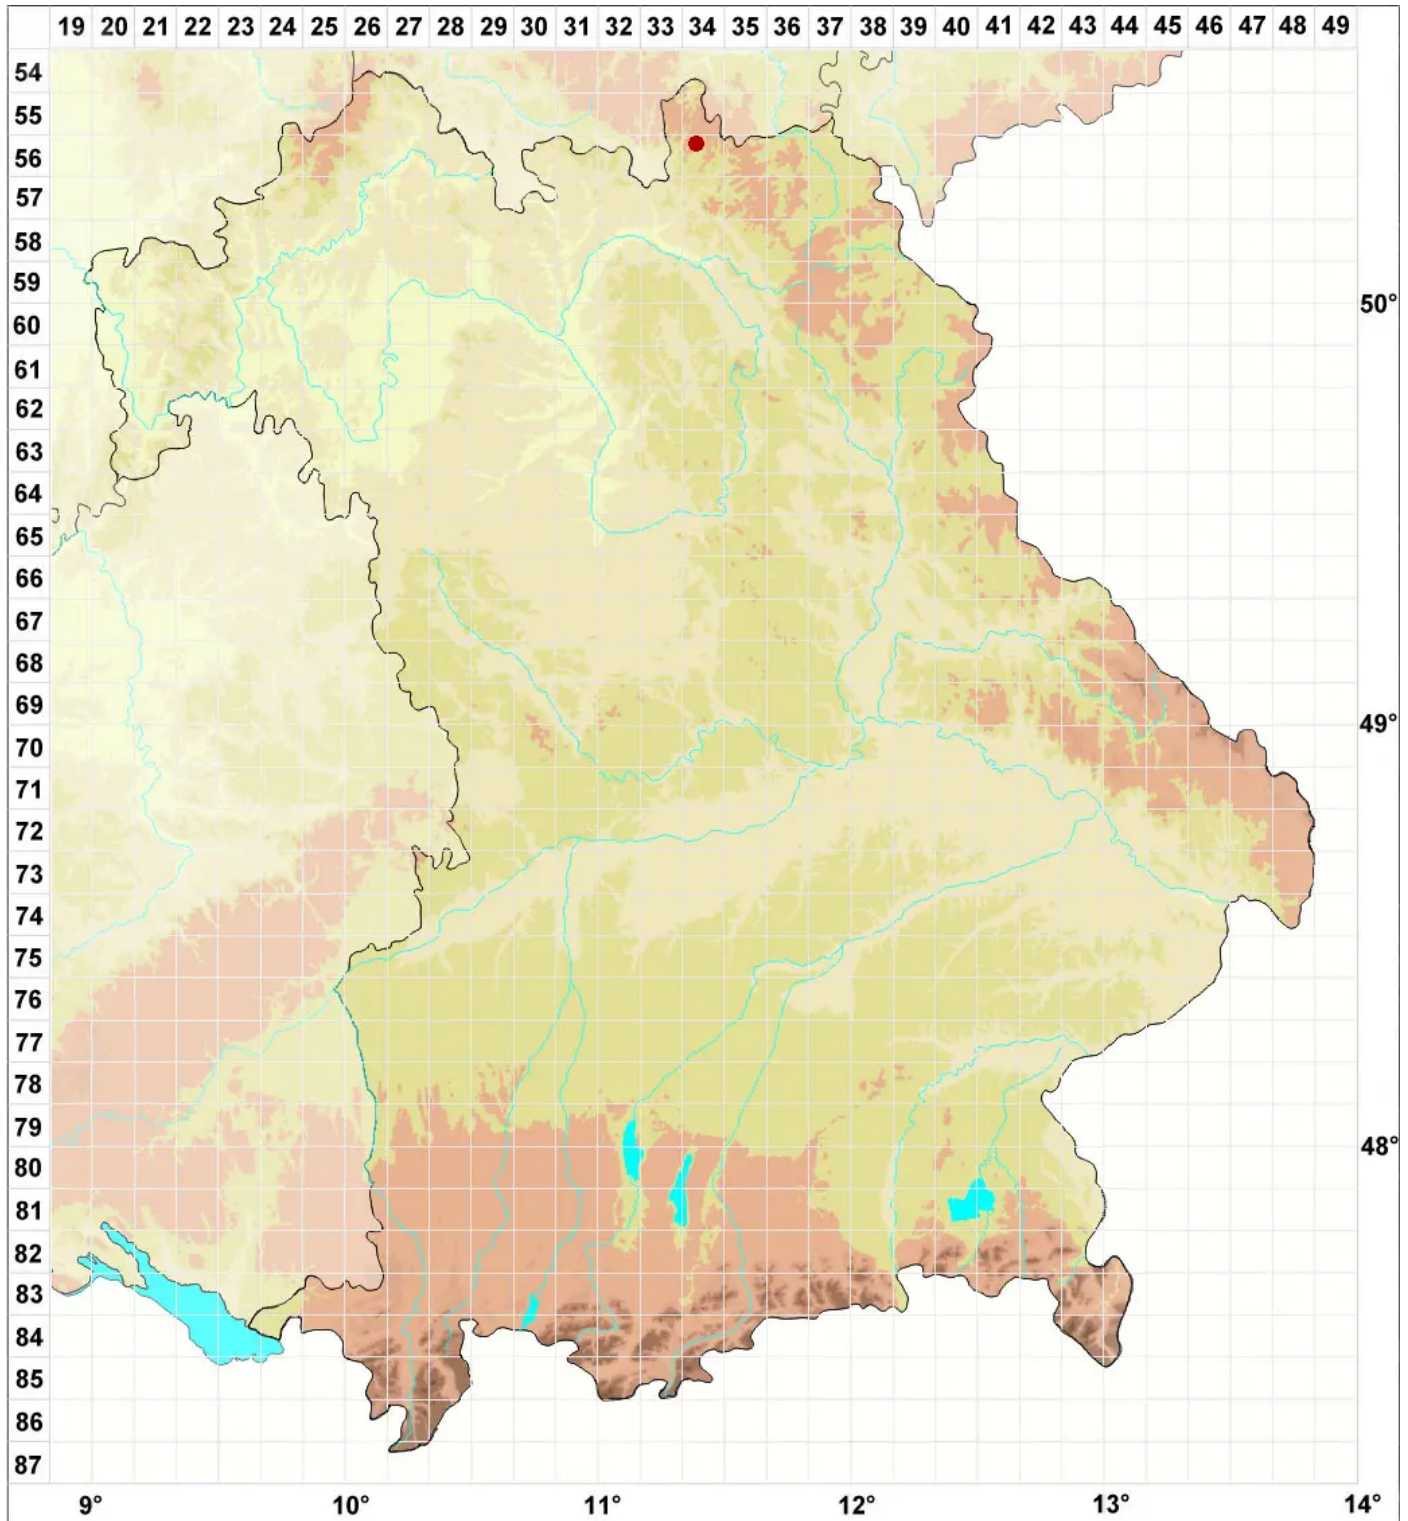

Porpidia superba (Körb.) Hertel & Knoph

Riesengebirgs-Ringflechte

Legende:

Symbole:

Ausgefülltes Symbol:
Zeitraum von 1980 bis heute (Aktuelle Angabe)

Leeres Symbol:
Zeitraum vor 1980 (Altangabe)

Quadrat: Herbarbeleg