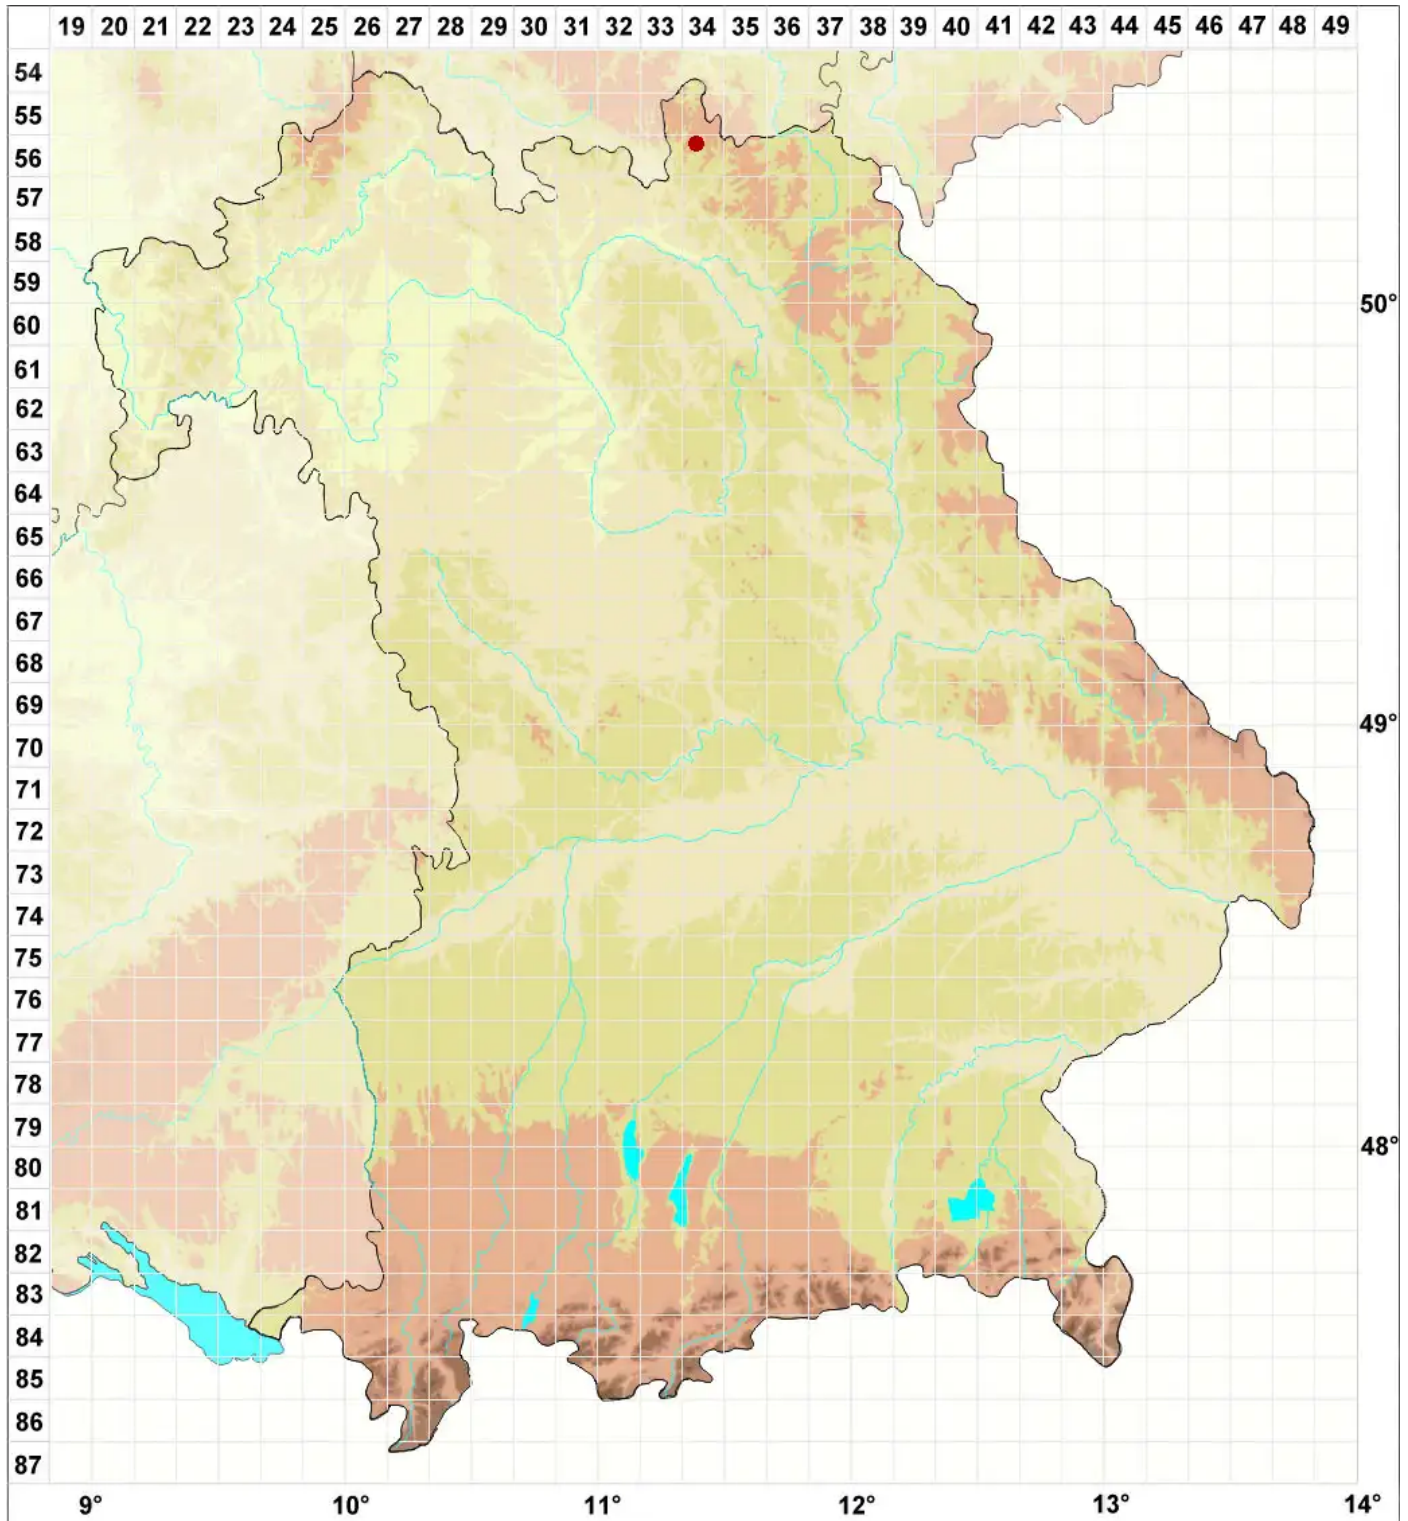

# Porpidia superba (Körb.) Hertel & Knoph

## Riesengebirgs-Ringflechte

Legende:

**Symbole:**

Ausgefülltes Symbol:  
Zeitraum von 1980 bis heute (Aktuelle Angabe)

Leeres Symbol:  
Zeitraum vor 1980 (Altangabe)

Quadrat: Herbarbeleg